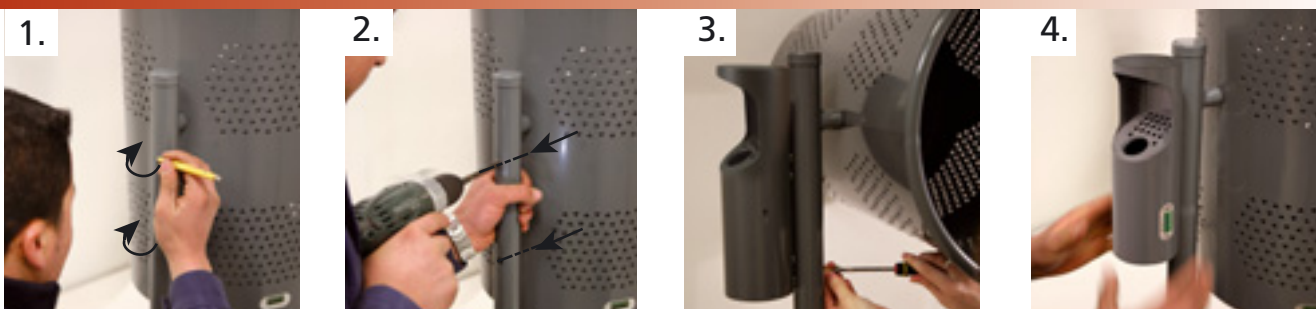

CENICERO CLIP

VC4 GR
RAL 7011

VC4
gris forja

INSTRUCCIONES DE MONTAJE

A.

B.

C.