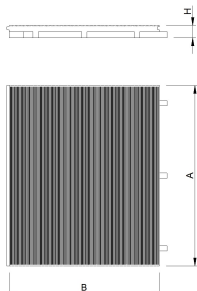

Ref.	A	B	H
VRA020PR	1200	1000	80
VRA010PR	1000	1000	80
VRA008PR	800	1000	80

[Ficha de proyecto](#) | [CAD](#) | [Catálogo](#) | [Imagen HD](#)

La solución ideal para las pasarelas en plástico reciclado 100% para playa y jardín. Se montan metro a metro y se pueden quitar cuando es necesario.