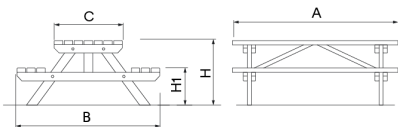

Mesa de madera tropical tratada con recubrimiento Lignus, protector fungicida, insecticida e hidrófugo. Acabado en color natural. Tornillos de acero inoxidable.

Anclaje recomendado: Mediante pernos de expansión M10 según superficie y proyecto.