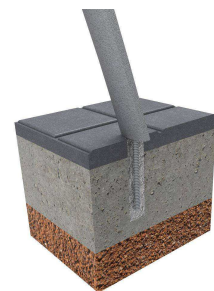

BENITO

-Mobiliario Urbano

Mesa

Pik

VRM210MB

Mesa fabricada en Plástico Reciclado REBNEW, un material excepcional.

Mesa de Picnic de Tablones Rebnew con refuerzo metálico de 110 x 40 x 1800. Excelente comportamiento en el exterior, mesa robusta y de gran firmeza perdurable con el paso de los años. Sin mantenimiento.

Resistencia a la intemperie. Resistente a aceites, ácidos y agua de mar. No se degrada. No se astilla. Antigraffiti.

Ref.	A	B	H	H1
VRM210MB	1520	1800	770	440
VRM215M	1500	1441	750	450

[Manual de mantenimiento](#) | [Ficha de proyecto](#) | [CAD](#) | [Catálogo](#) | [3D](#) | [Instrucciones montaje](#) | [Imagen HD](#)

BENITO
NOVATILU

info@benito.com

tel. 93 852 1000

Resistente a la humedad, no absorbe agua, de secado rápido. ECOLÓGICO proviene de producto reciclado y a la vez es reciclable. Larga vida útil.

100% Reciclable. Sin contaminantes. Fabricado de plásticos reciclados de alta calidad.