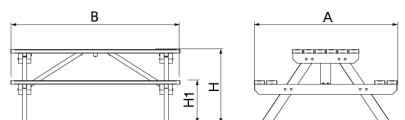

Ref.	A	B	H	H1
VRM210MB	1520	1800	770	440
VRM215M	1500	1441	750	450