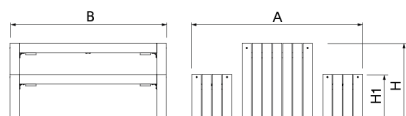

Ref.	A	B	H	H1
VRM215M	1500	1441	750	450

[Manual de mantenimiento](#) | [Ficha de proyecto](#) | [CAD](#) | [Catálogo](#) | [Instrucciones montaje](#) | [Imagen HD](#)

Fabricado de plásticos reciclados de alta calidad.