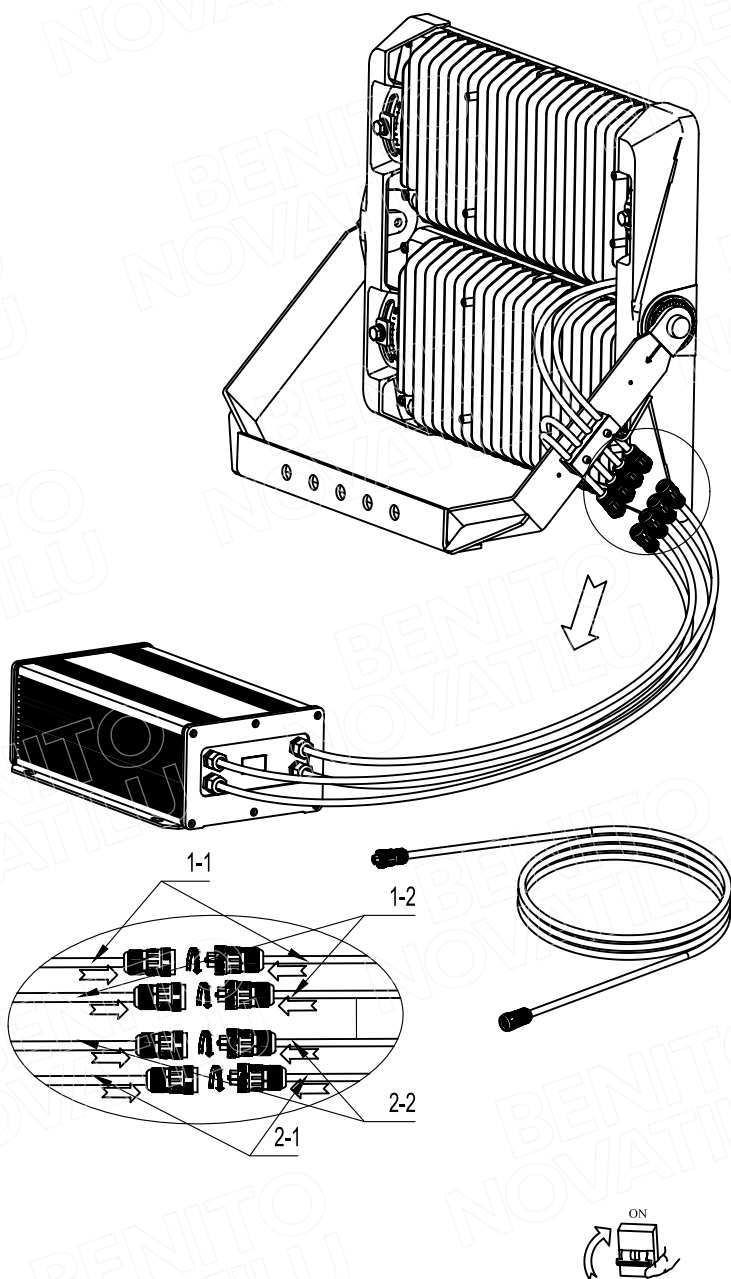

info@benito.com

tel. 93 852 1000 / 961 401 000

BENITO NOVATILU LIGHT se reserva el derecho de modificar sin previo aviso la información contenida en este documento. / NOVATILU LIGHT es reserva el dret de realitzar modificacions als seus productes sense previ avis. / NOVATILU LIGHT reserves the right to change the information contained in this document without prior notice. / NOVATILU LIGHT se réserve le droit de modifier sans préavis les informations contenues dans le présent document.

**BENITO
NOVATILU**