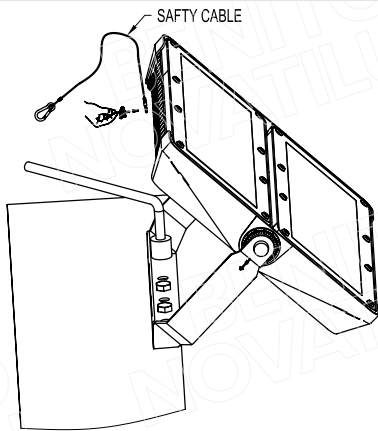

1

BULTOS / PAQUET / PACKAGES / FORFAITS

ATENCIÓN:

Antes de cualquier tipo de actuación sobre la luminaria, se debe desconectar el aparato del suministro eléctrico.

ATENCIÓ:

Abans de qualsevol actuació sobre la lluminària, s'ha de desconectar l'aparell del subministrament elèctric.

CAUTION:

Before any kind of act in the luminaire, you must disconnect the electric device equipment.

ATTENTION:

Avant de n'importe pas dépannage dans la luminaria, on doit déconnecter l'appareil de source électrique.

BENITO NOVATILU	Modelo: APOLO L	Referencia: APALL		
	IP Bloque Óptico: IP Luminaria: Tensión eléctrica y frecuencia:	IP66 IP66 100-277Vac 50-60Hz		
Potencia máxima admisible: Tipo Lámpara:	1000W LED			

Ref. APALLC

APOLO L

1.

2.

Sustituir cristal roto
Substituir vidre trencat
Replace broken glass
Remplacer le verre cassé

Desechar en recogida selectiva
Llençar en recollida selectiva
Discard in separate collection
Jeter à la collecte séparée

3.

info@benito.com

tel. 93 852 1000 / 961 401 000

BENITO NOVATILU LIGHT se reserva el derecho de modificar sin previo aviso la información contenida en este documento. / NOVATILU LIGHT es reserva el dret de realitzar modificacions als seus productes sense previ avis. / NOVATILU LIGHT reserves the right to change the information contained in this document without prior notice. / NOVATILU LIGHT se réserve le droit de modifier sans préavis les informations contenues dans le présent document.

**BENITO
NOVATILU**