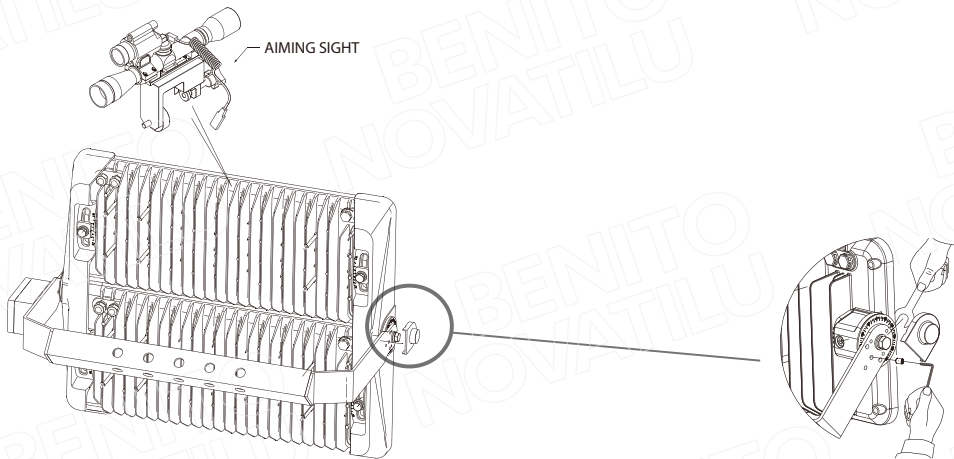

1

BULTOS / PAQUET / PACKAGES / FORFAITS

ATENCIÓN:

Antes de cualquier tipo de actuación sobre la luminaria, se debe desconectar el aparato del suministro eléctrico.

ATENCIÓ:

Abans de qualsevol actuació sobre la lluminària, s'ha de desconectar l'aparell del subministrament elèctric.

CAUTION:

Before any kind of act in the luminaire, you must disconnect the electric device equipment.

ATTENTION:

Avant de n'importe pas dépannage dans la luminaria, on doit déconnecter l'appareil de source électrique.

BENITO NOVATILU	Modelo: APOLO L	Referencia: APALL		
	IP Bloque Óptico: IP Luminaria: Tensión eléctrica y frecuencia:	IP66 IP66 100-277Vac 50-60Hz		
Potencia máxima admisible: Tipo Lámpara:	1000W LED			

Ref. APALLC

APOLO L

1.

2.

Sustituir cristal roto
Substituir vidre trencat
Replace broken glass
Remplacer le verre cassé

Desechar en recogida selectiva
Llençar en recollida selectiva
Discard in separate collection
Jeter à la collecte séparée

3.

info@benito.com

tel. 93 852 1000 / 961 401 000

BENITO NOVATILU LIGHT se reserva el derecho de modificar sin previo aviso la información contenida en este documento. / NOVATILU LIGHT es reserva el dret de realitzar modificacions als seus productes sense previ avis. / NOVATILU LIGHT reserves the right to change the information contained in this document without prior notice. / NOVATILU LIGHT se réserve le droit de modifier sans préavis les informations contenues dans le présent document.

**BENITO
NOVATILU**