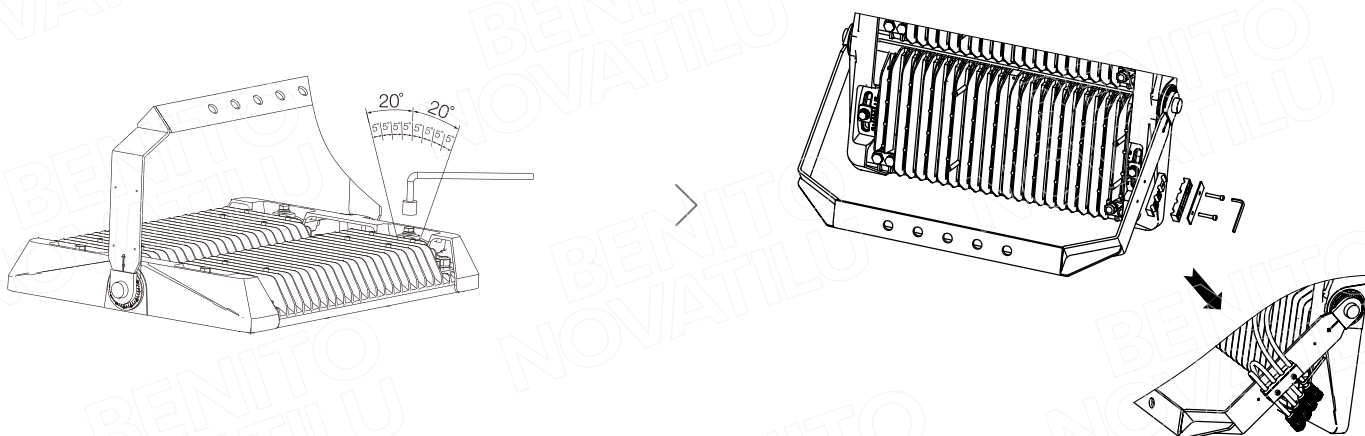

4.

5.

info@benito.com

tel. 93 852 1000 / 961 401 000

BENITO NOVATILU LIGHT se reserva el derecho de modificar sin previo aviso la información contenida en este documento. / NOVATILU LIGHT es reserva el dret de realitzar modificacions als seus productes sense previ avis. / NOVATILU LIGHT reserves the right to change the information contained in this document without prior notice. / NOVATILU LIGHT se réserve le droit de modifier sans préavis les informations contenues dans le présent document.

**BENITO
NOVATILU**