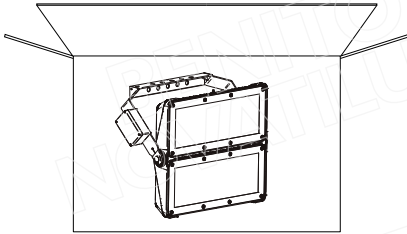

2.

Sustituir cristal roto
Substituir vidre trencat
Replace broken glass
Remplacer le verre cassé

Desechar en recogida selectiva
Llençar en recollida selectiva
Discard in separate collection
Jeter à la collecte séparée