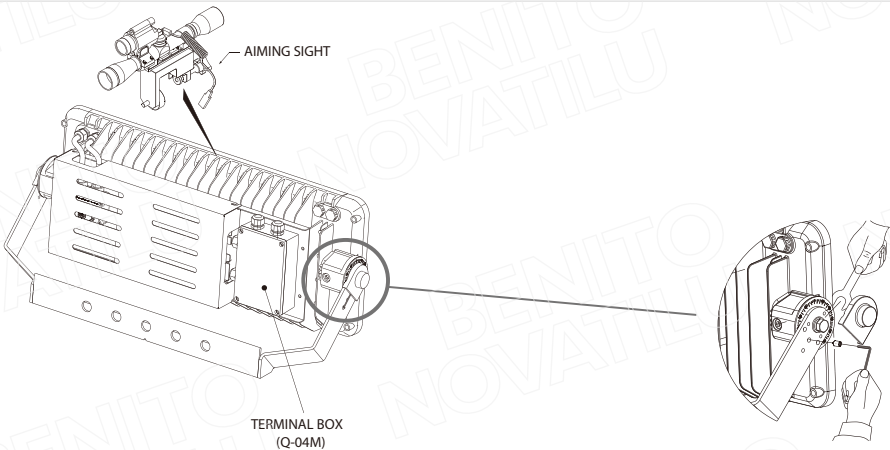

BENITO NOVATILU	Modelo: APOLO M	Referencia: APAML	
	IP Bloque Óptico: IP Luminaria: Tensión eléctrica y frecuencia:	IP66 IP66 100-277Vac 50-60Hz	
Potencia máxima admisible: Tipo Lámpara:	500W LED		

Ref. APAML

2.

OFF

SAFETY ROPE

3.

AIMING SIGHT

TERMINAL BOX
(Q-04M)

info@benito.com

tel. 93 852 1000 / 961 401 000