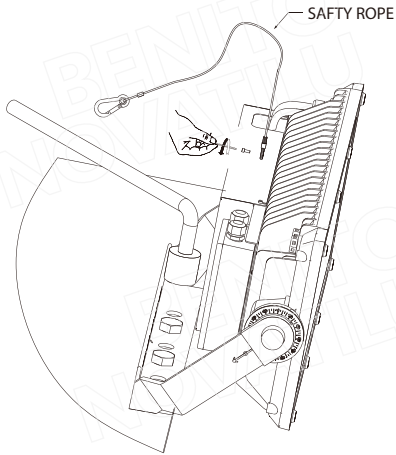

BENITO NOVATILU	Modelo: APOLO M	Referencia: APAML	
	IP Bloque Óptico: IP Luminaria: Tensión eléctrica y frecuencia:	IP66 IP66 100-277Vac 50-60Hz	
Potencia máxima admisible: Tipo Lámpara:	500W LED		

Ref. APAML

APOLO M

1.

Sustituir cristal roto
Substituir vidre trencat
Replace broken glass
Remplacer le verre cassé

Desechar en recogida selectiva
Llençar en recollida selectiva
Discard in separate collection
Jeter à la collecte séparée

2.

OFF

SAFETY ROPE

3.

AIMING SIGHT

TERMINAL BOX
(Q-04M)

info@benito.com

tel. 93 852 1000 / 961 401 000