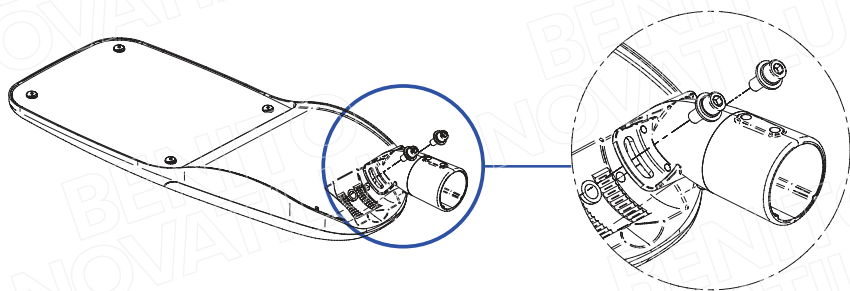

5.

POST

6.

TOP

7.

LUMINARIA PREPARADA PARA **READY4IOT** / LLUMINÀRIA PREPARADA PER A **READY4IOT** / LUMINAIRE READY FOR **READY4IOT** / LUMINAIRE PRÊT POUR **READY4IOT**

Nodo de comunicació **ZHAGA**
Node de comunicació **ZHAGA**
Communication node **ZHAGA**
Noeud de communication **ZHAGA**

Sensor de presència
Sensor de presència
Presence sensor
Senseur de présence