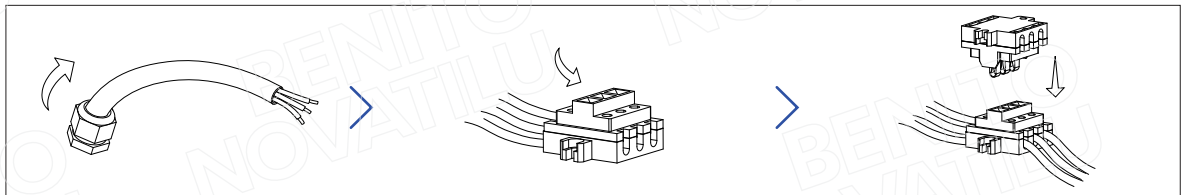

info@benito.com

tel. 93 852 1000 / 961 401 000

BENITO NOVATILU LIGHT se reserva el derecho de modificar sin previo aviso la información contenida en este documento. / NOVATILU LIGHT es reserva el dret de realitzar modificacions als seus productes sense previ avis. / NOVATILU LIGHT reserves the right to change the information contained in this document without prior notice. / NOVATILU LIGHT se réserve le droit de modifier sans préavis les informations contenues dans le présent document.

**BENITO
NOVATILU**