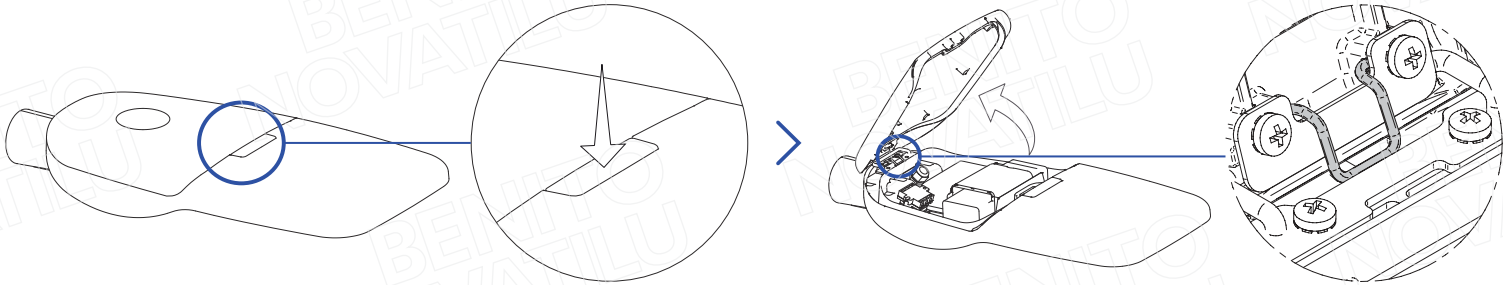

1

BULTOS / PAQUET / PACKAGES / FORFAITS

ATENCIÓN:
Antes de cualquier tipo de actuación sobre la luminaria, se debe desconectar el aparato del suministro eléctrico.

ATENCIÓ:
Abans de qualsevol actuació sobre la lluminària, s'ha de desconectar l'aparell del subministrament elèctric.

CAUTION:
Before any kind of act in the luminaire, you must disconnect the electric device equipment.

ATTENTION:
Avant de n'importe pas dépannage dans la luminare, on doit déconnecter l'appareil de source électrique.

	Modelo:	MILAN S	Referencia:	ALMSL		
	IP Bloque Óptico:	IP66	IP Luminaria:	IP66		
Tensión eléctrica y frecuencia:	100-277Vac 50-60Hz	Potencia máxima admisible:	50W	Tipo Lámpara:	LED	

Ref. ALMSL

MILAN S

1. _____

2. _____

3. _____

Sustituir cristal roto
Substituir vidre trencat
Replace broken glass
Remplacer le verre cassé

Desechar en recogida selectiva
Lliçar en recollida selectiva
Discard in separate collection
Jeter à la collecte séparée

4. _____

info@benito.com

tel. 93 852 1000 / 961 401 000

BENITO NOVATILU LIGHT se reserva el derecho de modificar sin previo aviso la información contenida en este documento. / NOVATILU LIGHT es reserva el dret de realitzar modificacions als seus productes sense previ avis. / NOVATILU LIGHT reserves the right to change the information contained in this document without prior notice. / NOVATILU LIGHT se réserve le droit de modifier sans préavis les informations contenues dans le présent document.

**BENITO
NOVATILU**