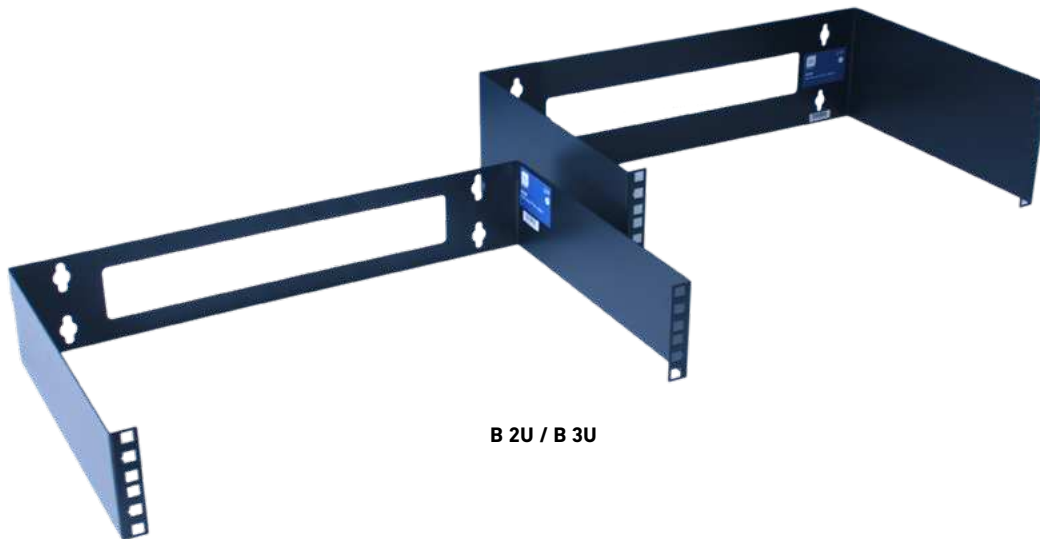

## BASTIDORES A PARED DE 19" B 2U / B 3U

Referencia		B 2U	B 3U
Código		361001	361002
Capacidad		2U (1U = 44,45mm)	3U (1U = 44,45mm)
Dimensiones (An. X Fo. X AL.)	mm	488 x 300 x 90	488 x 300 x 135

B 2U / B 3U

### ACCESORIOS

Compatible con las bandejas  
de fibra BF 24S, BF 24C y BF 48C