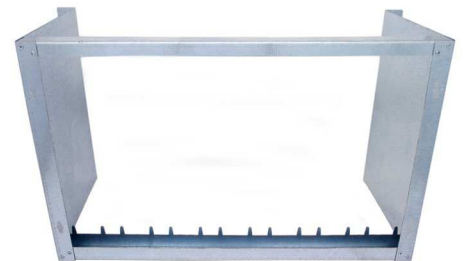

SOPORTES PARA CABECERA CM CH3 TR / CHM TR / CHR TR

REFERENCIA	CH3 TR	CHM TR	CHR TR
Código	220005	080005	080006
Descripción	Chasis mural 3 módulos serie CM	Chasis mural 7 módulos serie CM	Chasis rack 7 módulos serie CM
Número de módulos	2 + Fuente	6 + Fuente	6 + Fuente
Montaje	Pared		Rack 19"
Altura en unidades de rack	-	-	6 U
Medidas	187x265x26 mm	427x265x26 mm	475x265x200 mm
Material	Hierro galvanizado		

CH3 TR

CHM TR

CHR TR

MONTAJE CON CHM TR