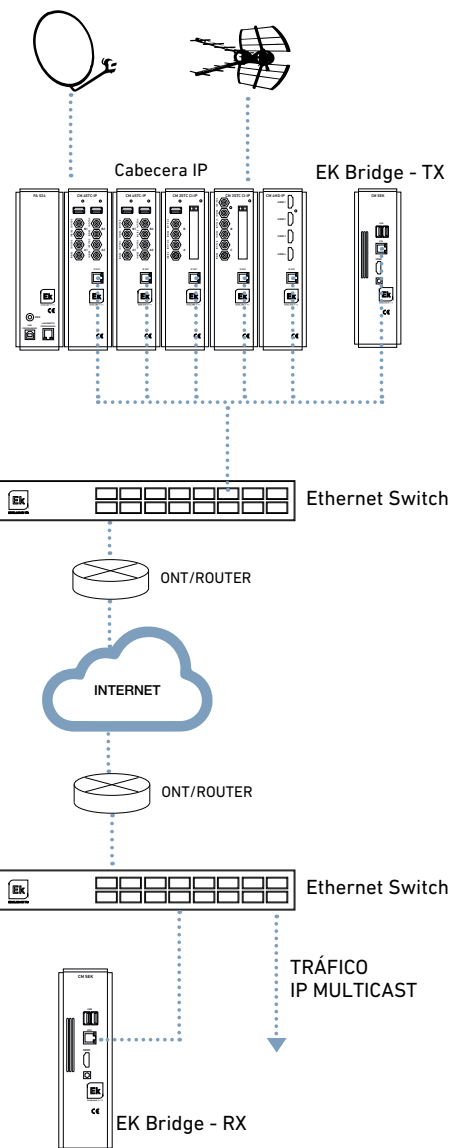

EKSELANS BY ITS

SERVIDORES TRATAMIENTO PROFESIONAL DE IPTV EK BRIDGE

Módulo para la creación de enlaces punto a punto para transmisión de TV IP sobre internet

Genera enlaces estables utilizando la red pública de internet

Configuración como transmisor ó receptor

Estadísticas de CPU / Memoria

Indicación de uso de red

REFERENCIA		EK BRIDGE
Código		280026
Configuración		Receptor ó Transmisor
Interfaz Entrada / Salida	Mbps	10/100/1000
MODO TRANSMISOR		
Formato de entrada		UDP Multicast
Número máximo de servicios de entrada		20
Encapsulado de salida		HTTP
MODO RECEPTOR		
Formato de entrada		HTTP
Número máximo de servicios de entrada		20
Formato de salida		UDP Multicast
Programación		Interfaz web
Formato	mm	Modular (55 x 220 x116)
Temperatura de trabajo	°C	0-40

EK BRIDGE