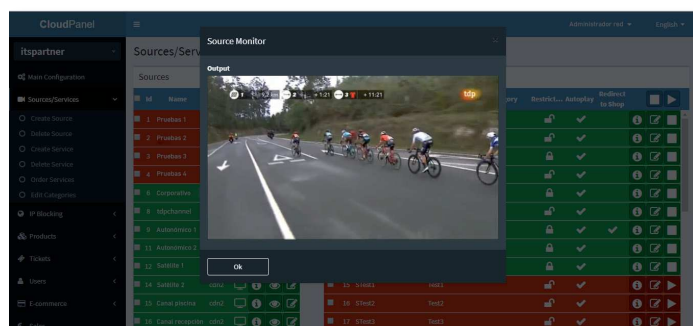

SERVIDORES TRATAMIENTO PROFESIONAL DE IPTV OTT BASIC / OTT BY EK / EK STREAM + OTT

Servidores para procesamiento y envío de contenidos IPTV

Permiten la creación de plataformas de televisión a través de internet / LAN/ WiFi (Red pública / Privada)

Varios modelos escalables según necesidad

Referencia	OTT BASIC	OTT BY EK	EK STREAM + OTT
Código	280030	280032	280031
Procesamiento de contenidos			
Transcodificación de entrada	No	No	UDP multicast a WebTV (RTMP)
Capacidad procesamiento	-	-	6 servicios SD a SD ó 3 servicios HD a 3 SD
Códecs soportados Entrada / Salida			H.264
Servidor de contenidos			
Número de servicios	6	64	6SD / 3HD
Número de usuarios simultáneos	50	250	100
Formato de entrada	H.264		
Formato de salida	HLS / RTMP-Pull		
Interfaz	10/100/1000		
Gestión OTT			
	Edición básica interfaz web de usuario, Bloqueo de contenidos por IP, Creación de canales temáticos, Creación de tickets para paquetes - duración, Pago online, Estadísticas de venta, Estadísticas de red		
Formato	Modular (55 x 220 x116)	Rack 19" - 1U	Rack 19" - 1U
Temperatura de trabajo	0-40		