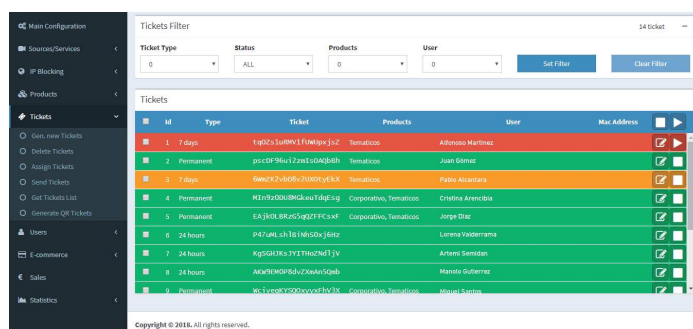

SERVIDORES TRATAMIENTO PROFESIONAL DE IPTV OTT BASIC / OTT BY EK / EK STREAM + OTT

Servidores para procesamiento y envío de contenidos IPTV

Permiten la creación de plataformas de televisión a través de internet / LAN/ WiFi (Red pública / Privada)

Opción monetización de contenidos - Pay Per View

Control sobre contenidos y usuarios conectados. Puede solicitarse un código al usuario para la visualización del contenido por un determinado tiempo. Pago online.

Varios modelos escalables según necesidad

Referencia	OTT BASIC	OTT BY EK	EK STREAM + OTT
Código	280030	280032	280031
Procesamiento de contenidos			
Transcodificación de entrada	No	No	UDP multicast a WebTV (RTMP)
Capacidad procesamiento	-	-	6 servicios SD a SD ó 3 servicios HD a 3 SD
Códecs soportados Entrada / Salida			H.264
Servidor de contenidos			
Número de servicios	6	64	6SD / 3HD
Número de usuarios simultáneos	50	250	100
Formato de entrada	H.264		
Formato de salida	HLS / RTMP-Pull		
Interfaz	10/100/1000		
Gestión OTT			
	Edición básica interfaz web de usuario, Bloqueo de contenidos por IP, Creación de canales temáticos, Creación de tickets para paquetes - duración, Pago online, Estadísticas de venta, Estadísticas de red		
Formato	Modular (55 x 220 x116)	Rack 19" - 1U	Rack 19" - 1U
Temperatura de trabajo	0-40		