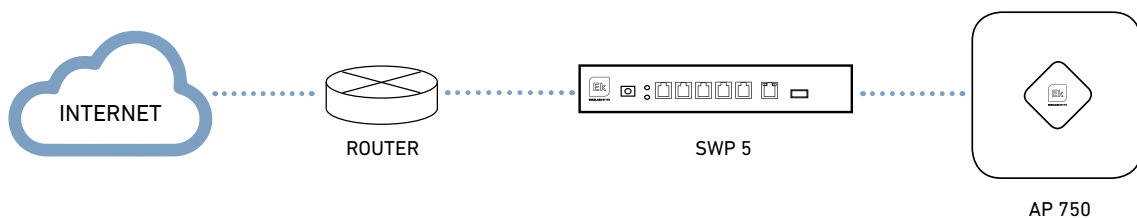

EKSELANS BY ITS

SWITCHES PoE

SWP 5 · SWP 9 · SWP 26

- ✓ 4 / 8 / 24 puertos de alta velocidad 10 / 100 / 1000 Mbps
- ✓ 2 - 4 puertos uplink (Ethernet y SFP Fibra 1GB)
- ✓ Puertos PoE 48 Vdc
- ✓ Potencia total 96W / 120W / 450W

SWP 5

SWP 9

SWP 26

Diagrama de instalación:

TABLA TÉCNICA

REFERENCIA		SWP 5	SWP 9	SWP 26
Código		334001	334002	334003
Potencia PoE	W	96	120	450
Estándar PoE		IEEE 802.3, 802.3u, 802.3x, 802.3af, 802.3at		
Interfaz Ethernet		4 x 10 / 100 / 1000 Mbps puertos Ethernet 1 x 10 / 100 / 1000 Mbps puerto Ethernet Uplink 1 x 1000 puerto SFP Fibra	8 x 10 / 100 / 1000 Mbps puertos Ethernet 2 x 10 / 100 / 1000 Mbps puerto Ethernet Uplink	24 x 10 / 100 / 1000 Mbps puertos Ethernet 2 x 10 / 100 / 1000 Mbps puerto Ethernet Uplink 2 x 1000 puerto SFP Fibra
Ancho banda	Gbps	12	20	12.8
Direcciones MAC		2000		8000
Voltaje de alimentación	Vdc	48		
Temperatura de trabajo	°C	0 / 55		
Dimensiones	mm	185 x 96 x 24	250 x 122 x 35	440 x 284 x 44
Consumo	W	Max. 96	Max. 120	Max. 450