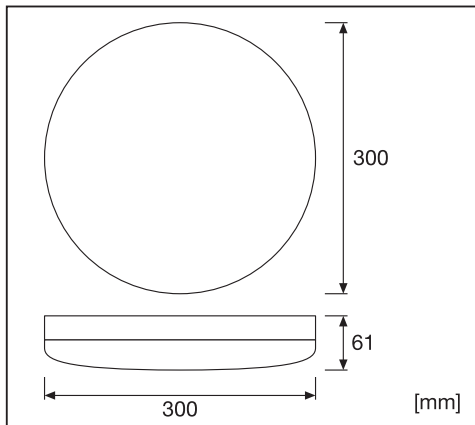

Surface Compact IK10