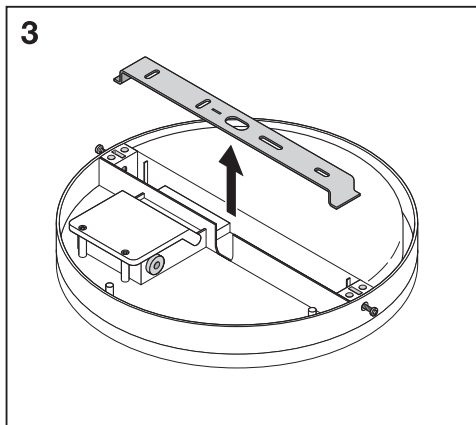

Surface Compact IK10