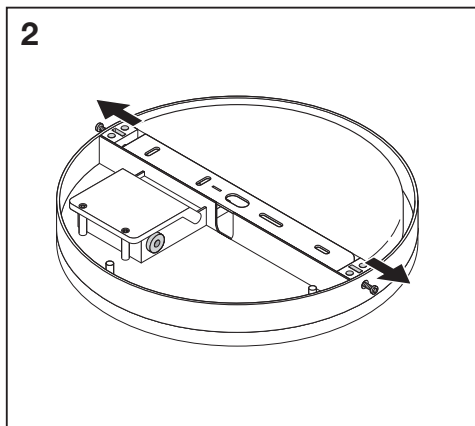

Surface Compact IK10