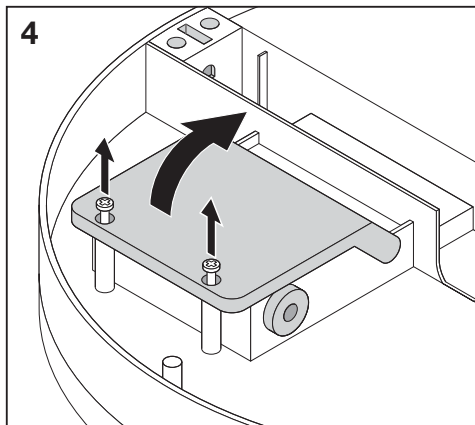

Surface Compact IK10