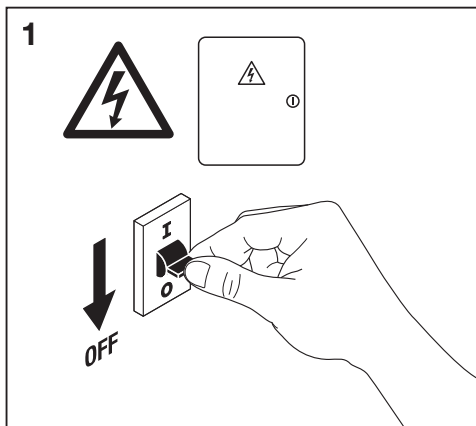

Surface Compact IK10