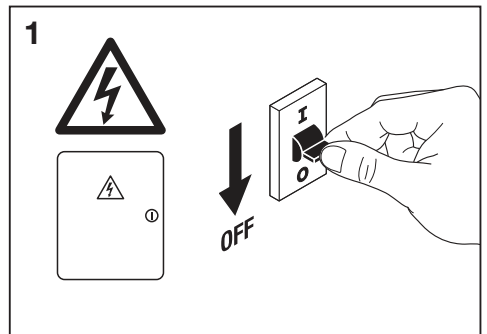

Downlight Slim Value RD

	EAN	Ø x H	W	lm	lm/W	K	IP	IK		R _a	
DL SLIM VALUE DN180 17W/3000K WT	4058075063921	192x23	17	1350	80	3000	20	03	120°	>80	0.3 kg
DL SLIM VALUE DN180 17W/4000K WT	4058075063945	192x23	17	1400	80	4000	20	03	120°	>80	0.3 kg
DL SLIM VALUE DN205 22W/3000K WT	4058075064003	225x23	22	1850	85	3000	20	03	120°	>80	0.4 kg
DL SLIM VALUE DN205 22W/4000K WT	4058075064027	225x23	22	1920	90	4000	20	03	120°	>80	0.4 kg

Downlight Slim Value RD

	a	b	c	d	e	f	g	h
DL SLIM VALUE DN180 17W/3000K WT	ø 175 mm	174 mm	ø 192 mm	3 - 30 mm	57 mm	8 mm	≥ 25 mm	≥ 40 mm
DL SLIM VALUE DN180 17W/4000K WT	ø 175 mm	174 mm	ø 192 mm	3 - 30 mm	57 mm	8 mm	≥ 25 mm	≥ 40 mm
DL SLIM VALUE DN205 22W/3000K WT	ø 205 mm	200 mm	ø 225 mm	3 - 31 mm	57 mm	8 mm	≥ 25 mm	≥ 40 mm
DL SLIM VALUE DN205 22W/4000K WT	ø 205 mm	200 mm	ø 225 mm	3 - 31 mm	57 mm	8 mm	≥ 25 mm	≥ 40 mm