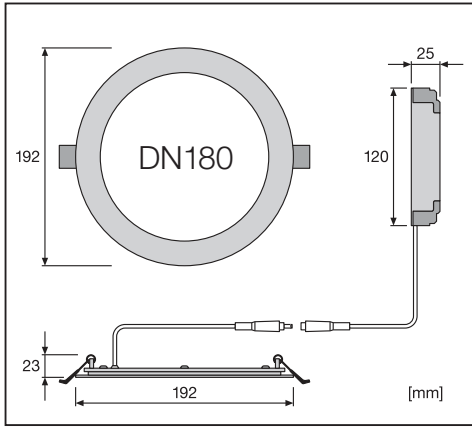

Downlight Slim Value RD

	EAN	Ø x H	W	lm	lm/W	K	IP	IK		R _a	
DL SLIM VALUE DN180 17W/3000K WT	4058075063921	192x23	17	1350	80	3000	20	03	120°	>80	0.3 kg
DL SLIM VALUE DN180 17W/4000K WT	4058075063945	192x23	17	1400	80	4000	20	03	120°	>80	0.3 kg
DL SLIM VALUE DN205 22W/3000K WT	4058075064003	225x23	22	1850	85	3000	20	03	120°	>80	0.4 kg
DL SLIM VALUE DN205 22W/4000K WT	4058075064027	225x23	22	1920	90	4000	20	03	120°	>80	0.4 kg

Downlight Slim Value RD

	a	b	c	d	e	f	g	h
DL SLIM VALUE DN180 17W/3000K WT	ø 175 mm	174 mm	ø 192 mm	3 - 30 mm	57 mm	8 mm	≥ 25 mm	≥ 40 mm
DL SLIM VALUE DN180 17W/4000K WT	ø 175 mm	174 mm	ø 192 mm	3 - 30 mm	57 mm	8 mm	≥ 25 mm	≥ 40 mm
DL SLIM VALUE DN205 22W/3000K WT	ø 205 mm	200 mm	ø 225 mm	3 - 31 mm	57 mm	8 mm	≥ 25 mm	≥ 40 mm
DL SLIM VALUE DN205 22W/4000K WT	ø 205 mm	200 mm	ø 225 mm	3 - 31 mm	57 mm	8 mm	≥ 25 mm	≥ 40 mm

Downlight Slim Value RD

	EAN	Temp (°C)	V _{AC}	V _{DC}	Hz	I _{OUT} [mA]	PF
DL SLIM VALUE DN180 17W/3000K WT	4058075063921	0...+40	220-240V	35-38V	50/60 Hz	340 @ 40-48V	> 0.5
DL SLIM VALUE DN180 17W/4000K WT	4058075063945	0...+40	220-240V	35-38V	50/60 Hz	340 @ 40-48V	> 0.5
DL SLIM VALUE DN205 22W/3000K WT	4058075064003	0...+40	220-240V	35-38V	50/60 Hz	370 @ 49-57V	> 0.5
DL SLIM VALUE DN205 22W/4000K WT	4058075064027	0...+40	220-240V	35-38V	50/60 Hz	370 @ 49-57V	> 0.5