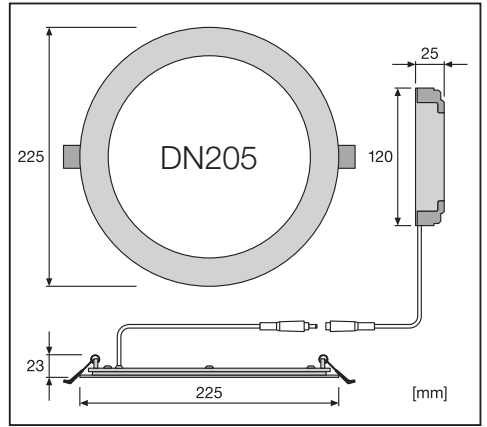

Downlight Slim Value RD

	EAN	Ø x H	W	lm	lm/W	K	IP	IK		R _a	
DL SLIM VALUE DN180 17W/3000K WT	4058075063921	192x23	17	1350	80	3000	20	03	120°	>80	0.3 kg
DL SLIM VALUE DN180 17W/4000K WT	4058075063945	192x23	17	1400	80	4000	20	03	120°	>80	0.3 kg
DL SLIM VALUE DN205 22W/3000K WT	4058075064003	225x23	22	1850	85	3000	20	03	120°	>80	0.4 kg
DL SLIM VALUE DN205 22W/4000K WT	4058075064027	225x23	22	1920	90	4000	20	03	120°	>80	0.4 kg

Downlight Slim Value RD

	a	b	c	d	e	f	g	h
DL SLIM VALUE DN180 17W/3000K WT	ø 175 mm	174 mm	ø 192 mm	3 - 30 mm	57 mm	8 mm	≥ 25 mm	≥ 40 mm
DL SLIM VALUE DN180 17W/4000K WT	ø 175 mm	174 mm	ø 192 mm	3 - 30 mm	57 mm	8 mm	≥ 25 mm	≥ 40 mm
DL SLIM VALUE DN205 22W/3000K WT	ø 205 mm	200 mm	ø 225 mm	3 - 31 mm	57 mm	8 mm	≥ 25 mm	≥ 40 mm
DL SLIM VALUE DN205 22W/4000K WT	ø 205 mm	200 mm	ø 225 mm	3 - 31 mm	57 mm	8 mm	≥ 25 mm	≥ 40 mm

Downlight Slim Value RD

	EAN	Temp (°C)	V _{AC}	V _{DC}	Hz	I _{OUT} [mA]	PF
DL SLIM VALUE DN180 17W/3000K WT	4058075063921	0...+40	220-240V	35-38V	50/60 Hz	340 @ 40-48V	> 0.5
DL SLIM VALUE DN180 17W/4000K WT	4058075063945	0...+40	220-240V	35-38V	50/60 Hz	340 @ 40-48V	> 0.5
DL SLIM VALUE DN205 22W/3000K WT	4058075064003	0...+40	220-240V	35-38V	50/60 Hz	370 @ 49-57V	> 0.5
DL SLIM VALUE DN205 22W/4000K WT	4058075064027	0...+40	220-240V	35-38V	50/60 Hz	370 @ 49-57V	> 0.5