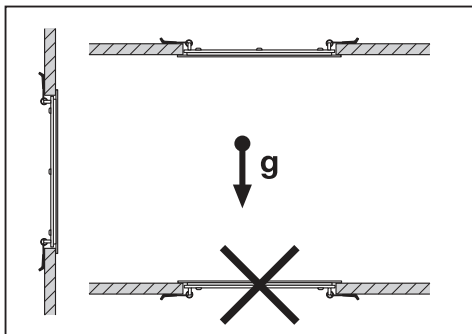

Downlight Slim Value RD

	EAN	Ø x H	W	lm	lm/W	K	IP	IK		R _a	
DL SLIM VALUE DN180 17W/3000K WT	4058075063921	192x23	17	1350	80	3000	20	03	120°	>80	0.3 kg
DL SLIM VALUE DN180 17W/4000K WT	4058075063945	192x23	17	1400	80	4000	20	03	120°	>80	0.3 kg
DL SLIM VALUE DN205 22W/3000K WT	4058075064003	225x23	22	1850	85	3000	20	03	120°	>80	0.4 kg
DL SLIM VALUE DN205 22W/4000K WT	4058075064027	225x23	22	1920	90	4000	20	03	120°	>80	0.4 kg

Downlight Slim Value RD

	a	b	c	d	e	f	g	h
DL SLIM VALUE DN180 17W/3000K WT	ø 175 mm	174 mm	ø 192 mm	3 - 30 mm	57 mm	8 mm	≥ 25 mm	≥ 40 mm
DL SLIM VALUE DN180 17W/4000K WT	ø 175 mm	174 mm	ø 192 mm	3 - 30 mm	57 mm	8 mm	≥ 25 mm	≥ 40 mm
DL SLIM VALUE DN205 22W/3000K WT	ø 205 mm	200 mm	ø 225 mm	3 - 31 mm	57 mm	8 mm	≥ 25 mm	≥ 40 mm
DL SLIM VALUE DN205 22W/4000K WT	ø 205 mm	200 mm	ø 225 mm	3 - 31 mm	57 mm	8 mm	≥ 25 mm	≥ 40 mm