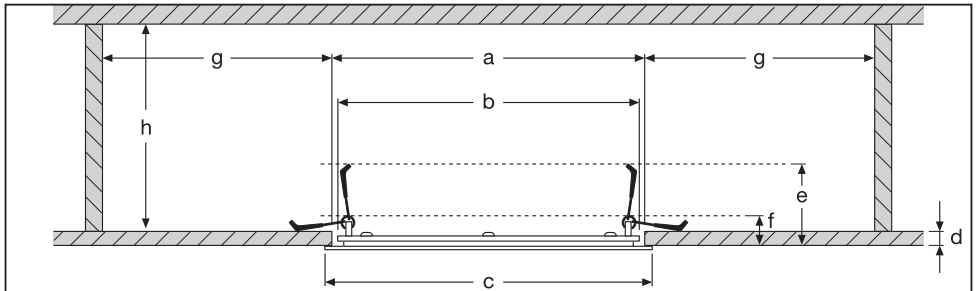

Downlight Slim Value RD

	EAN	Ø x H	W	lm	lm/W	K	IP	IK		R _a	
DL SLIM VALUE DN180 17W/3000K WT	4058075063921	192x23	17	1350	80	3000	20	03	120°	>80	0.3 kg
DL SLIM VALUE DN180 17W/4000K WT	4058075063945	192x23	17	1400	80	4000	20	03	120°	>80	0.3 kg
DL SLIM VALUE DN205 22W/3000K WT	4058075064003	225x23	22	1850	85	3000	20	03	120°	>80	0.4 kg
DL SLIM VALUE DN205 22W/4000K WT	4058075064027	225x23	22	1920	90	4000	20	03	120°	>80	0.4 kg

Downlight Slim Value RD

	a	b	c	d	e	f	g	h
DL SLIM VALUE DN180 17W/3000K WT	ø 175 mm	174 mm	ø 192 mm	3 - 30 mm	57 mm	8 mm	≥ 25 mm	≥ 40 mm
DL SLIM VALUE DN180 17W/4000K WT	ø 175 mm	174 mm	ø 192 mm	3 - 30 mm	57 mm	8 mm	≥ 25 mm	≥ 40 mm
DL SLIM VALUE DN205 22W/3000K WT	ø 205 mm	200 mm	ø 225 mm	3 - 31 mm	57 mm	8 mm	≥ 25 mm	≥ 40 mm
DL SLIM VALUE DN205 22W/4000K WT	ø 205 mm	200 mm	ø 225 mm	3 - 31 mm	57 mm	8 mm	≥ 25 mm	≥ 40 mm