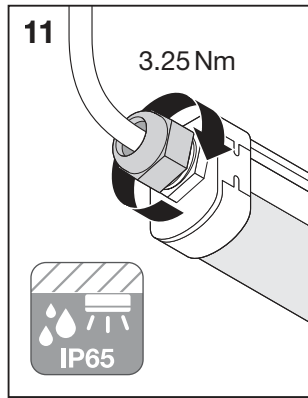

## DAMPPROOF SLIM VALUE

---

	EAN	W	K	lm	lm/W	L x W x H	IP	IK	R <sub>a</sub>	∠	°(°C)	V <sub>AC</sub>	Hz	⚖️
DP Slim Value 1200 IP65	4058075066458	36	4000K	4000	110	1200x35x48	65	08	> 80	120°	-20...+40	220-240V	50/60 Hz	0.5 kg
	4058075066472	36	6500K	4000	110	1200x35x48	65	08	> 80	120°	-20...+40	220-240V	50/60 Hz	0.5 kg
DP Slim Value 1500 IP65	4058075066496	50	4000K	5500	110	1500x35x48	65	08	> 80	120°	-20...+40	220-240V	50/60 Hz	0.6 kg
	4058075066519	50	6500K	5500	110	1500x35x48	65	08	> 80	120°	-20...+40	220-240V	50/60 Hz	0.6 kg