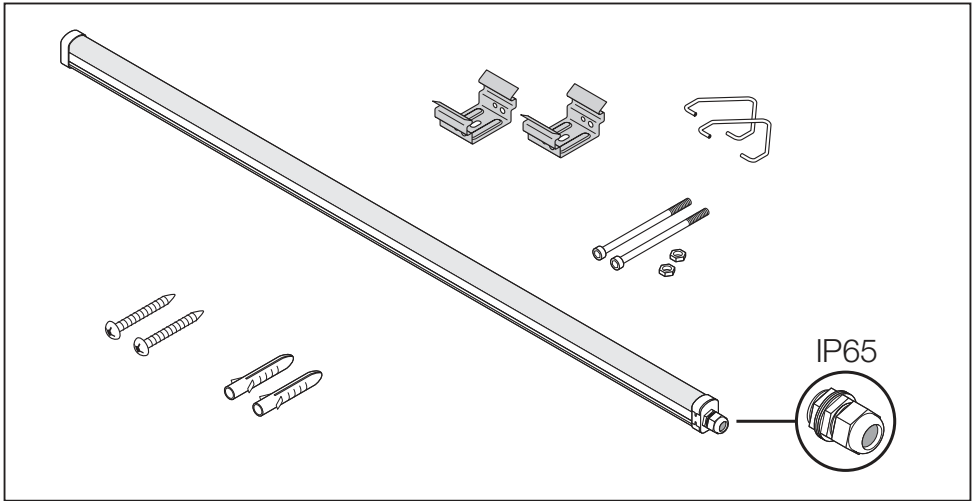

## DAMPPROOF SLIM VALUE

---

	EAN	W	K	lm	lm/W	L x W x H	IP	IK	R <sub>a</sub>	∠	°(°C)	V <sub>AC</sub>	Hz	⚖️
DP Slim Value 1200 IP65	4058075066458	36	4000K	4000	110	1200x35x48	65	08	> 80	120°	-20...+40	220-240V	50/60 Hz	0.5 kg
	4058075066472	36	6500K	4000	110	1200x35x48	65	08	> 80	120°	-20...+40	220-240V	50/60 Hz	0.5 kg
DP Slim Value 1500 IP65	4058075066496	50	4000K	5500	110	1500x35x48	65	08	> 80	120°	-20...+40	220-240V	50/60 Hz	0.6 kg
	4058075066519	50	6500K	5500	110	1500x35x48	65	08	> 80	120°	-20...+40	220-240V	50/60 Hz	0.6 kg