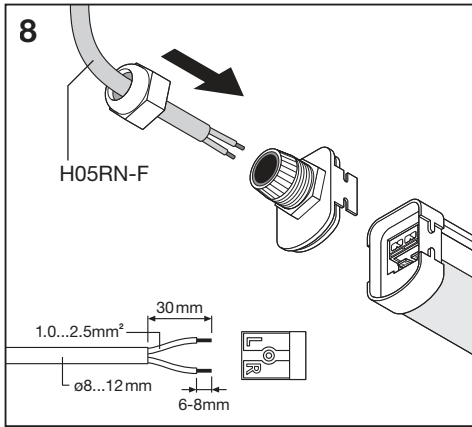

## DAMPPROOF SLIM VALUE

---

	EAN	W	K	lm	lm/W	L x W x H	IP	IK	R <sub>a</sub>	∠	°(°C)	V <sub>AC</sub>	Hz	⚖️
DP Slim Value 1200 IP65	4058075066458	36	4000K	4000	110	1200x35x48	65	08	> 80	120°	-20...+40	220-240V	50/60 Hz	0.5 kg
	4058075066472	36	6500K	4000	110	1200x35x48	65	08	> 80	120°	-20...+40	220-240V	50/60 Hz	0.5 kg
DP Slim Value 1500 IP65	4058075066496	50	4000K	5500	110	1500x35x48	65	08	> 80	120°	-20...+40	220-240V	50/60 Hz	0.6 kg
	4058075066519	50	6500K	5500	110	1500x35x48	65	08	> 80	120°	-20...+40	220-240V	50/60 Hz	0.6 kg