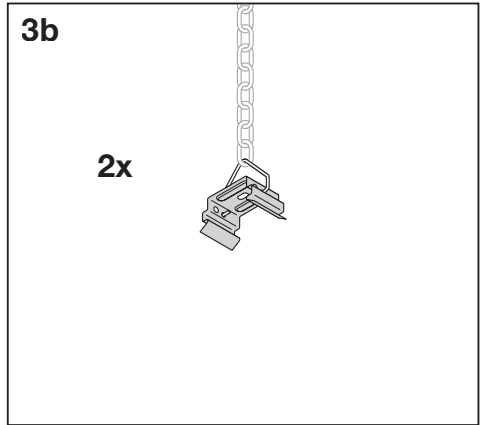

## DAMPPROOF SLIM VALUE

---

	EAN	W	K	lm	lm/W	L x W x H	IP	IK	R <sub>a</sub>	∠	°(°C)	V <sub>AC</sub>	Hz	⚖️
DP Slim Value 1200 IP65	4058075066458	36	4000K	4000	110	1200x35x48	65	08	> 80	120°	-20...+40	220-240V	50/60 Hz	0.5 kg
	4058075066472	36	6500K	4000	110	1200x35x48	65	08	> 80	120°	-20...+40	220-240V	50/60 Hz	0.5 kg
DP Slim Value 1500 IP65	4058075066496	50	4000K	5500	110	1500x35x48	65	08	> 80	120°	-20...+40	220-240V	50/60 Hz	0.6 kg
	4058075066519	50	6500K	5500	110	1500x35x48	65	08	> 80	120°	-20...+40	220-240V	50/60 Hz	0.6 kg