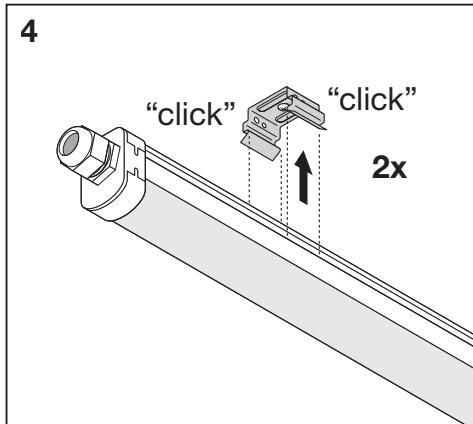

## DAMPPROOF SLIM VALUE

---

	EAN	W	K	lm	lm/W	L x W x H	IP	IK	R <sub>a</sub>	∠	°(°C)	V <sub>AC</sub>	Hz	⚖️
DP Slim Value 1200 IP65	4058075066458	36	4000K	4000	110	1200x35x48	65	08	> 80	120°	-20...+40	220-240V	50/60 Hz	0.5 kg
	4058075066472	36	6500K	4000	110	1200x35x48	65	08	> 80	120°	-20...+40	220-240V	50/60 Hz	0.5 kg
DP Slim Value 1500 IP65	4058075066496	50	4000K	5500	110	1500x35x48	65	08	> 80	120°	-20...+40	220-240V	50/60 Hz	0.6 kg
	4058075066519	50	6500K	5500	110	1500x35x48	65	08	> 80	120°	-20...+40	220-240V	50/60 Hz	0.6 kg