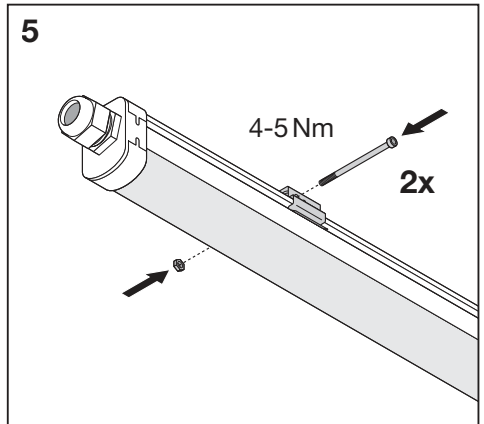

## DAMPPROOF SLIM VALUE

---

	EAN	W	K	lm	lm/W	L x W x H	IP	IK	R <sub>a</sub>	∠	°(°C)	V <sub>AC</sub>	Hz	⚖️
DP Slim Value 1200 IP65	4058075066458	36	4000K	4000	110	1200x35x48	65	08	> 80	120°	-20...+40	220-240V	50/60 Hz	0.5 kg
	4058075066472	36	6500K	4000	110	1200x35x48	65	08	> 80	120°	-20...+40	220-240V	50/60 Hz	0.5 kg
DP Slim Value 1500 IP65	4058075066496	50	4000K	5500	110	1500x35x48	65	08	> 80	120°	-20...+40	220-240V	50/60 Hz	0.6 kg
	4058075066519	50	6500K	5500	110	1500x35x48	65	08	> 80	120°	-20...+40	220-240V	50/60 Hz	0.6 kg