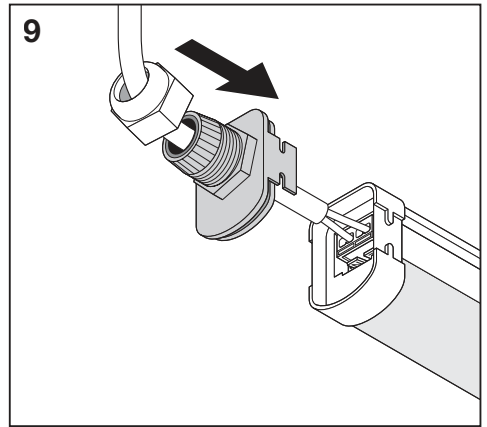

## DAMPPROOF SLIM VALUE

---

	EAN	W	K	lm	lm/W	L x W x H	IP	IK	R <sub>a</sub>	∠	°(°C)	V <sub>AC</sub>	Hz	⚖️
DP Slim Value 1200 IP65	4058075066458	36	4000K	4000	110	1200x35x48	65	08	> 80	120°	-20...+40	220-240V	50/60 Hz	0.5 kg
	4058075066472	36	6500K	4000	110	1200x35x48	65	08	> 80	120°	-20...+40	220-240V	50/60 Hz	0.5 kg
DP Slim Value 1500 IP65	4058075066496	50	4000K	5500	110	1500x35x48	65	08	> 80	120°	-20...+40	220-240V	50/60 Hz	0.6 kg
	4058075066519	50	6500K	5500	110	1500x35x48	65	08	> 80	120°	-20...+40	220-240V	50/60 Hz	0.6 kg