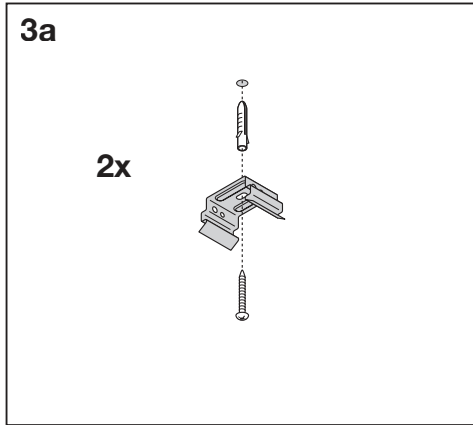

## DAMPPROOF SLIM VALUE

---

	EAN	W	K	lm	lm/W	L x W x H	IP	IK	R <sub>a</sub>	∠	°(°C)	V <sub>AC</sub>	Hz	⚖️
DP Slim Value 1200 IP65	4058075066458	36	4000K	4000	110	1200x35x48	65	08	> 80	120°	-20...+40	220-240V	50/60 Hz	0.5 kg
	4058075066472	36	6500K	4000	110	1200x35x48	65	08	> 80	120°	-20...+40	220-240V	50/60 Hz	0.5 kg
DP Slim Value 1500 IP65	4058075066496	50	4000K	5500	110	1500x35x48	65	08	> 80	120°	-20...+40	220-240V	50/60 Hz	0.6 kg
	4058075066519	50	6500K	5500	110	1500x35x48	65	08	> 80	120°	-20...+40	220-240V	50/60 Hz	0.6 kg