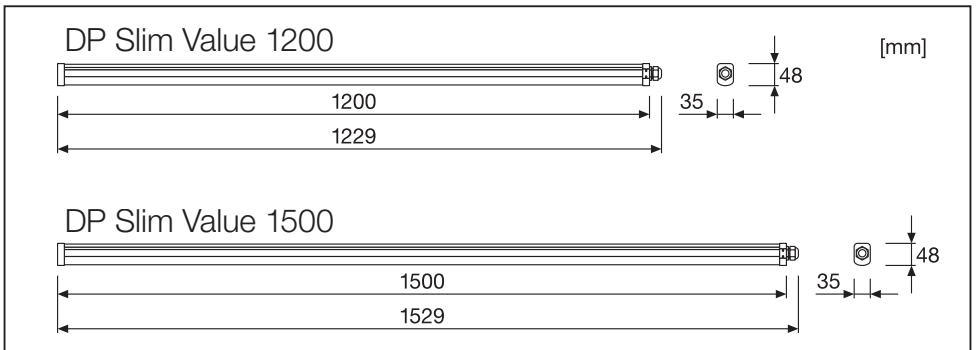

## DAMPPROOF SLIM VALUE

---

	EAN	W	K	lm	lm/W	L x W x H	IP	IK	R <sub>a</sub>	∠	°(°C)	V <sub>AC</sub>	Hz	⚖️
DP Slim Value 1200 IP65	4058075066458	36	4000K	4000	110	1200x35x48	65	08	> 80	120°	-20...+40	220-240V	50/60 Hz	0.5 kg
	4058075066472	36	6500K	4000	110	1200x35x48	65	08	> 80	120°	-20...+40	220-240V	50/60 Hz	0.5 kg
DP Slim Value 1500 IP65	4058075066496	50	4000K	5500	110	1500x35x48	65	08	> 80	120°	-20...+40	220-240V	50/60 Hz	0.6 kg
	4058075066519	50	6500K	5500	110	1500x35x48	65	08	> 80	120°	-20...+40	220-240V	50/60 Hz	0.6 kg