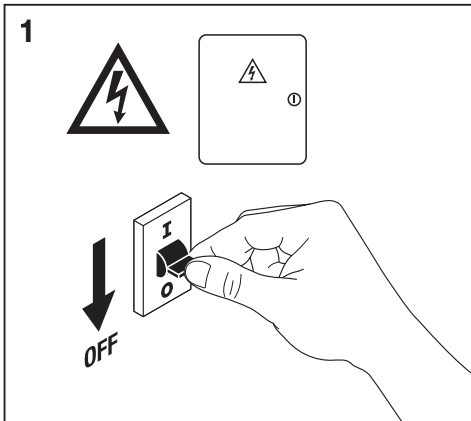

## DAMPPROOF SLIM VALUE

---

	EAN	W	K	lm	lm/W	L x W x H	IP	IK	R <sub>a</sub>	∠	°(°C)	V <sub>AC</sub>	Hz	⚖️
DP Slim Value 1200 IP65	4058075066458	36	4000K	4000	110	1200x35x48	65	08	> 80	120°	-20...+40	220-240V	50/60 Hz	0.5 kg
	4058075066472	36	6500K	4000	110	1200x35x48	65	08	> 80	120°	-20...+40	220-240V	50/60 Hz	0.5 kg
DP Slim Value 1500 IP65	4058075066496	50	4000K	5500	110	1500x35x48	65	08	> 80	120°	-20...+40	220-240V	50/60 Hz	0.6 kg
	4058075066519	50	6500K	5500	110	1500x35x48	65	08	> 80	120°	-20...+40	220-240V	50/60 Hz	0.6 kg