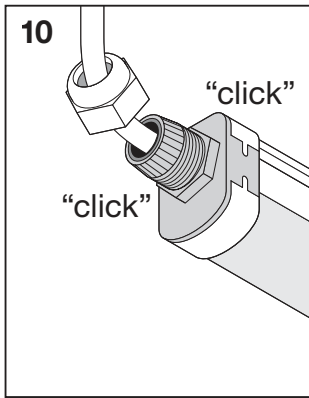

## DAMPPROOF SLIM VALUE

---

	EAN	W	K	lm	lm/W	L x W x H	IP	IK	R <sub>a</sub>	∠	°(°C)	V <sub>AC</sub>	Hz	⚖️
DP Slim Value 1200 IP65	4058075066458	36	4000K	4000	110	1200x35x48	65	08	> 80	120°	-20...+40	220-240V	50/60 Hz	0.5 kg
	4058075066472	36	6500K	4000	110	1200x35x48	65	08	> 80	120°	-20...+40	220-240V	50/60 Hz	0.5 kg
DP Slim Value 1500 IP65	4058075066496	50	4000K	5500	110	1500x35x48	65	08	> 80	120°	-20...+40	220-240V	50/60 Hz	0.6 kg
	4058075066519	50	6500K	5500	110	1500x35x48	65	08	> 80	120°	-20...+40	220-240V	50/60 Hz	0.6 kg