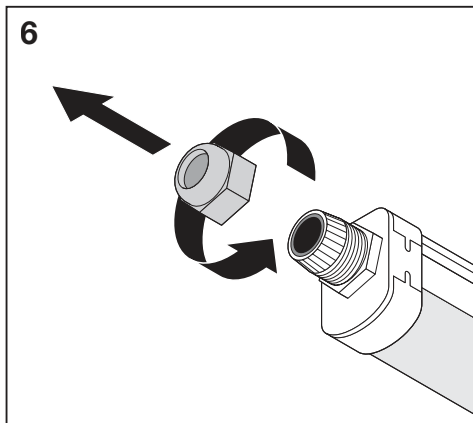

## DAMPPROOF SLIM VALUE

---

	EAN	W	K	lm	lm/W	L x W x H	IP	IK	R <sub>a</sub>	∠	°(°C)	V <sub>AC</sub>	Hz	⚖️
DP Slim Value 1200 IP65	4058075066458	36	4000K	4000	110	1200x35x48	65	08	> 80	120°	-20...+40	220-240V	50/60 Hz	0.5 kg
	4058075066472	36	6500K	4000	110	1200x35x48	65	08	> 80	120°	-20...+40	220-240V	50/60 Hz	0.5 kg
DP Slim Value 1500 IP65	4058075066496	50	4000K	5500	110	1500x35x48	65	08	> 80	120°	-20...+40	220-240V	50/60 Hz	0.6 kg
	4058075066519	50	6500K	5500	110	1500x35x48	65	08	> 80	120°	-20...+40	220-240V	50/60 Hz	0.6 kg