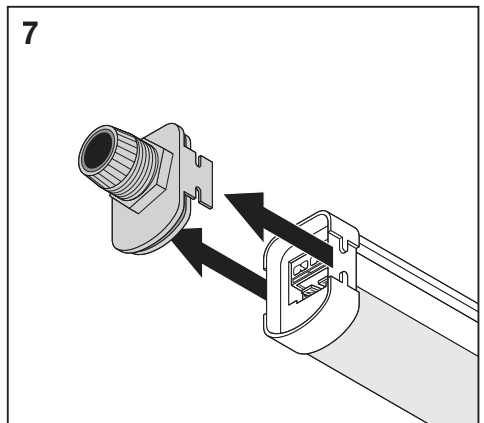

## DAMPPROOF SLIM VALUE

---

	EAN	W	K	lm	lm/W	L x W x H	IP	IK	R <sub>a</sub>	∠	°(°C)	V <sub>AC</sub>	Hz	⚖️
DP Slim Value 1200 IP65	4058075066458	36	4000K	4000	110	1200x35x48	65	08	> 80	120°	-20...+40	220-240V	50/60 Hz	0.5 kg
	4058075066472	36	6500K	4000	110	1200x35x48	65	08	> 80	120°	-20...+40	220-240V	50/60 Hz	0.5 kg
DP Slim Value 1500 IP65	4058075066496	50	4000K	5500	110	1500x35x48	65	08	> 80	120°	-20...+40	220-240V	50/60 Hz	0.6 kg
	4058075066519	50	6500K	5500	110	1500x35x48	65	08	> 80	120°	-20...+40	220-240V	50/60 Hz	0.6 kg