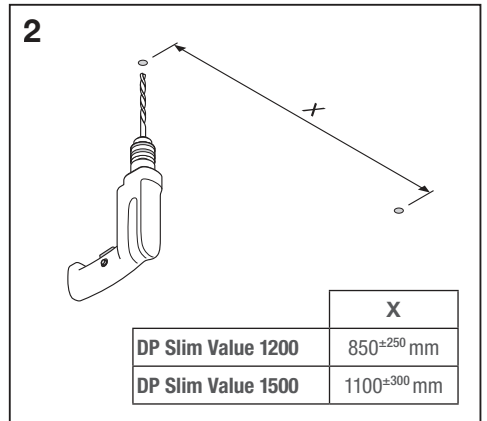

## DAMPPROOF SLIM VALUE

---

	EAN	W	K	lm	lm/W	L x W x H	IP	IK	R <sub>a</sub>	∠	°(°C)	V <sub>AC</sub>	Hz	⚖️
DP Slim Value 1200 IP65	4058075066458	36	4000K	4000	110	1200x35x48	65	08	> 80	120°	-20...+40	220-240V	50/60 Hz	0.5 kg
	4058075066472	36	6500K	4000	110	1200x35x48	65	08	> 80	120°	-20...+40	220-240V	50/60 Hz	0.5 kg
DP Slim Value 1500 IP65	4058075066496	50	4000K	5500	110	1500x35x48	65	08	> 80	120°	-20...+40	220-240V	50/60 Hz	0.6 kg
	4058075066519	50	6500K	5500	110	1500x35x48	65	08	> 80	120°	-20...+40	220-240V	50/60 Hz	0.6 kg