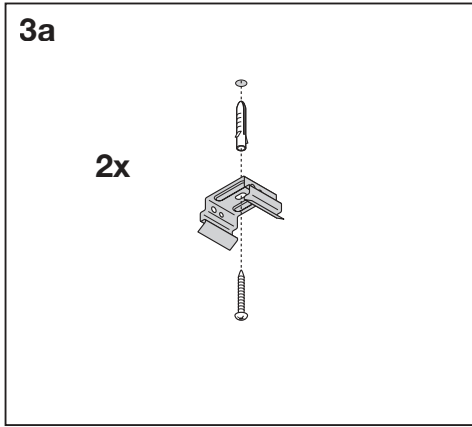

## DAMPPROOF SLIM VALUE

---

	EAN	W	K	lm	lm/W	L x W x H	IP	IK	R <sub>a</sub>	∠	°(°C)	V <sub>AC</sub>	Hz	⚖
DP Slim Value 1200 IP65	4058075066458	36	4000K	4000	110	1200x35x48	65	08	> 80	120°	-20...+40	220-240V	50/60 Hz	0.5 kg
	4058075066472	36	6500K	4000	110	1200x35x48	65	08	> 80	120°	-20...+40	220-240V	50/60 Hz	0.5 kg
DP Slim Value 1500 IP65	4058075066496	50	4000K	5500	110	1500x35x48	65	08	> 80	120°	-20...+40	220-240V	50/60 Hz	0.6 kg
	4058075066519	50	6500K	5500	110	1500x35x48	65	08	> 80	120°	-20...+40	220-240V	50/60 Hz	0.6 kg