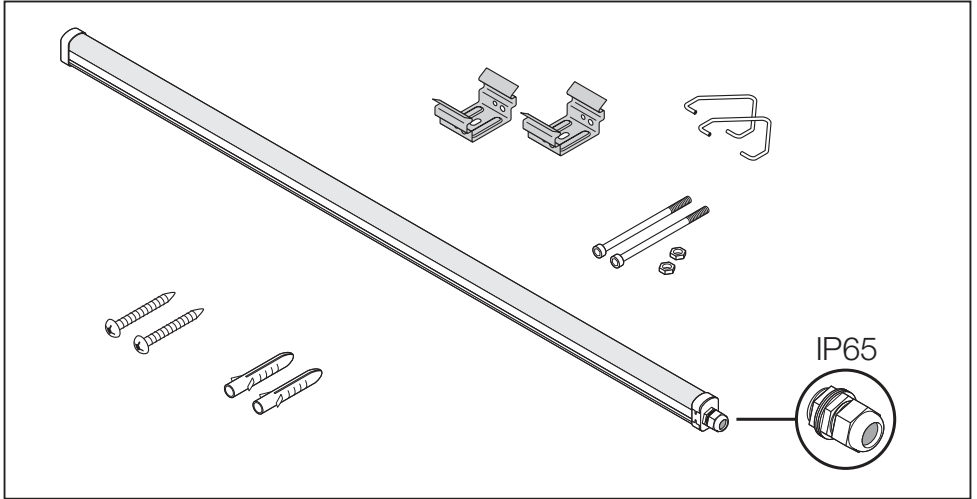

## DAMPPROOF SLIM VALUE

---

	EAN	W	K	lm	lm/W	L x W x H	IP	IK	R <sub>a</sub>	∠	°(°C)	V <sub>AC</sub>	Hz	⚖
DP Slim Value 1200 IP65	4058075066458	36	4000K	4000	110	1200x35x48	65	08	> 80	120°	-20...+40	220-240V	50/60 Hz	0.5 kg
	4058075066472	36	6500K	4000	110	1200x35x48	65	08	> 80	120°	-20...+40	220-240V	50/60 Hz	0.5 kg
DP Slim Value 1500 IP65	4058075066496	50	4000K	5500	110	1500x35x48	65	08	> 80	120°	-20...+40	220-240V	50/60 Hz	0.6 kg
	4058075066519	50	6500K	5500	110	1500x35x48	65	08	> 80	120°	-20...+40	220-240V	50/60 Hz	0.6 kg