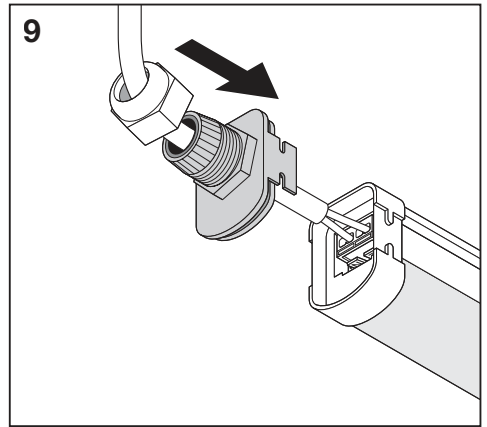

## DAMPPROOF SLIM VALUE

---

	EAN	W	K	lm	lm/W	L x W x H	IP	IK	R <sub>a</sub>	∠	°(°C)	V <sub>AC</sub>	Hz	⚖
DP Slim Value 1200 IP65	4058075066458	36	4000K	4000	110	1200x35x48	65	08	> 80	120°	-20...+40	220-240V	50/60 Hz	0.5 kg
	4058075066472	36	6500K	4000	110	1200x35x48	65	08	> 80	120°	-20...+40	220-240V	50/60 Hz	0.5 kg
DP Slim Value 1500 IP65	4058075066496	50	4000K	5500	110	1500x35x48	65	08	> 80	120°	-20...+40	220-240V	50/60 Hz	0.6 kg
	4058075066519	50	6500K	5500	110	1500x35x48	65	08	> 80	120°	-20...+40	220-240V	50/60 Hz	0.6 kg