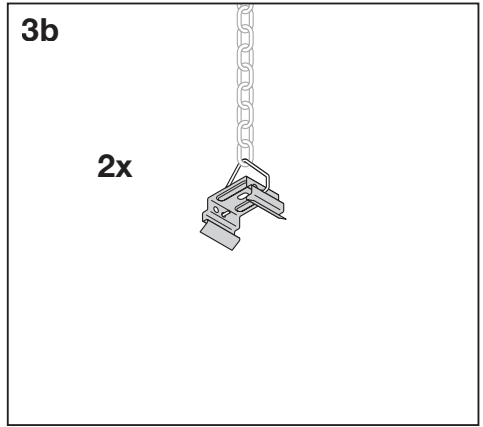

## DAMPPROOF SLIM VALUE

---

	EAN	W	K	lm	lm/W	L x W x H	IP	IK	R <sub>a</sub>	∠	°(°C)	V <sub>AC</sub>	Hz	⚖
DP Slim Value 1200 IP65	4058075066458	36	4000K	4000	110	1200x35x48	65	08	> 80	120°	-20...+40	220-240V	50/60 Hz	0.5 kg
	4058075066472	36	6500K	4000	110	1200x35x48	65	08	> 80	120°	-20...+40	220-240V	50/60 Hz	0.5 kg
DP Slim Value 1500 IP65	4058075066496	50	4000K	5500	110	1500x35x48	65	08	> 80	120°	-20...+40	220-240V	50/60 Hz	0.6 kg
	4058075066519	50	6500K	5500	110	1500x35x48	65	08	> 80	120°	-20...+40	220-240V	50/60 Hz	0.6 kg