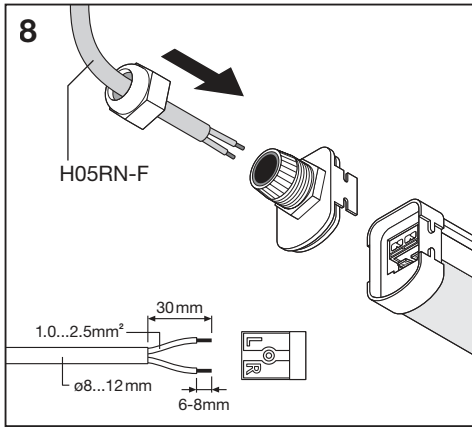

## DAMPPROOF SLIM VALUE

---

	EAN	W	K	lm	lm/W	L x W x H	IP	IK	R <sub>a</sub>	∠	°(°C)	V <sub>AC</sub>	Hz	⚖
DP Slim Value 1200 IP65	4058075066458	36	4000K	4000	110	1200x35x48	65	08	> 80	120°	-20...+40	220-240V	50/60 Hz	0.5 kg
	4058075066472	36	6500K	4000	110	1200x35x48	65	08	> 80	120°	-20...+40	220-240V	50/60 Hz	0.5 kg
DP Slim Value 1500 IP65	4058075066496	50	4000K	5500	110	1500x35x48	65	08	> 80	120°	-20...+40	220-240V	50/60 Hz	0.6 kg
	4058075066519	50	6500K	5500	110	1500x35x48	65	08	> 80	120°	-20...+40	220-240V	50/60 Hz	0.6 kg