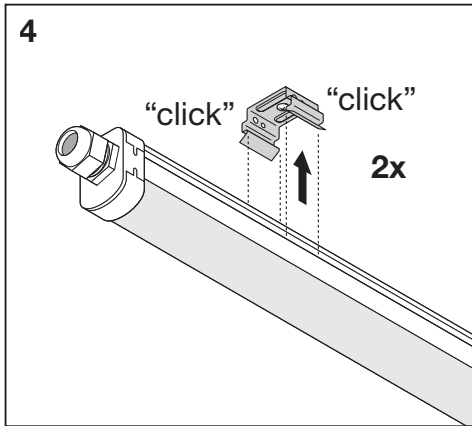

## DAMPPROOF SLIM VALUE

---

	EAN	W	K	lm	lm/W	L x W x H	IP	IK	R <sub>a</sub>	∠	°(°C)	V <sub>AC</sub>	Hz	⚖
DP Slim Value 1200 IP65	4058075066458	36	4000K	4000	110	1200x35x48	65	08	> 80	120°	-20...+40	220-240V	50/60 Hz	0.5 kg
	4058075066472	36	6500K	4000	110	1200x35x48	65	08	> 80	120°	-20...+40	220-240V	50/60 Hz	0.5 kg
DP Slim Value 1500 IP65	4058075066496	50	4000K	5500	110	1500x35x48	65	08	> 80	120°	-20...+40	220-240V	50/60 Hz	0.6 kg
	4058075066519	50	6500K	5500	110	1500x35x48	65	08	> 80	120°	-20...+40	220-240V	50/60 Hz	0.6 kg