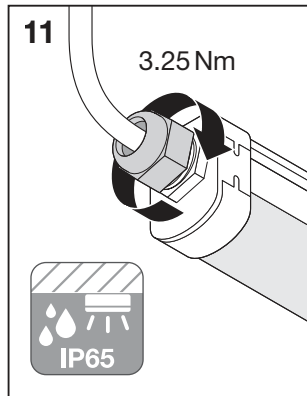

## DAMPPROOF SLIM VALUE

---

	EAN	W	K	lm	lm/W	L x W x H	IP	IK	R <sub>a</sub>	∠	°(°C)	V <sub>AC</sub>	Hz	⚖
DP Slim Value 1200 IP65	4058075066458	36	4000K	4000	110	1200x35x48	65	08	> 80	120°	-20...+40	220-240V	50/60 Hz	0.5 kg
	4058075066472	36	6500K	4000	110	1200x35x48	65	08	> 80	120°	-20...+40	220-240V	50/60 Hz	0.5 kg
DP Slim Value 1500 IP65	4058075066496	50	4000K	5500	110	1500x35x48	65	08	> 80	120°	-20...+40	220-240V	50/60 Hz	0.6 kg
	4058075066519	50	6500K	5500	110	1500x35x48	65	08	> 80	120°	-20...+40	220-240V	50/60 Hz	0.6 kg