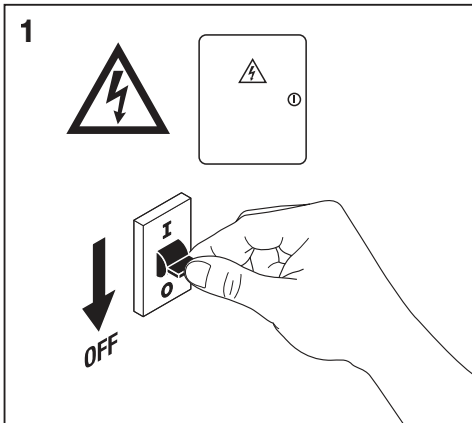

## DAMPPROOF SLIM VALUE

---

	EAN	W	K	lm	lm/W	L x W x H	IP	IK	R <sub>a</sub>	∠	°(°C)	V <sub>AC</sub>	Hz	⚖
DP Slim Value 1200 IP65	4058075066458	36	4000K	4000	110	1200x35x48	65	08	> 80	120°	-20...+40	220-240V	50/60 Hz	0.5 kg
	4058075066472	36	6500K	4000	110	1200x35x48	65	08	> 80	120°	-20...+40	220-240V	50/60 Hz	0.5 kg
DP Slim Value 1500 IP65	4058075066496	50	4000K	5500	110	1500x35x48	65	08	> 80	120°	-20...+40	220-240V	50/60 Hz	0.6 kg
	4058075066519	50	6500K	5500	110	1500x35x48	65	08	> 80	120°	-20...+40	220-240V	50/60 Hz	0.6 kg