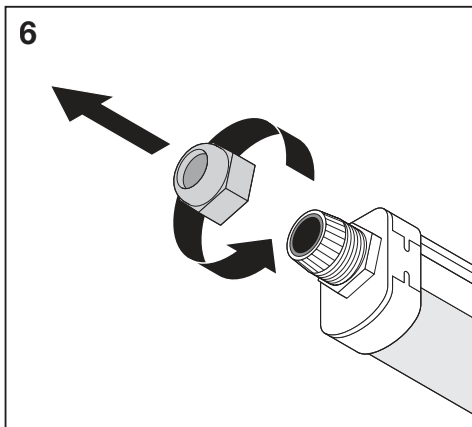

## DAMPPROOF SLIM VALUE

---

	EAN	W	K	lm	lm/W	L x W x H	IP	IK	R <sub>a</sub>	∠	°(°C)	V <sub>AC</sub>	Hz	⚖
DP Slim Value 1200 IP65	4058075066458	36	4000K	4000	110	1200x35x48	65	08	> 80	120°	-20...+40	220-240V	50/60 Hz	0.5 kg
	4058075066472	36	6500K	4000	110	1200x35x48	65	08	> 80	120°	-20...+40	220-240V	50/60 Hz	0.5 kg
DP Slim Value 1500 IP65	4058075066496	50	4000K	5500	110	1500x35x48	65	08	> 80	120°	-20...+40	220-240V	50/60 Hz	0.6 kg
	4058075066519	50	6500K	5500	110	1500x35x48	65	08	> 80	120°	-20...+40	220-240V	50/60 Hz	0.6 kg