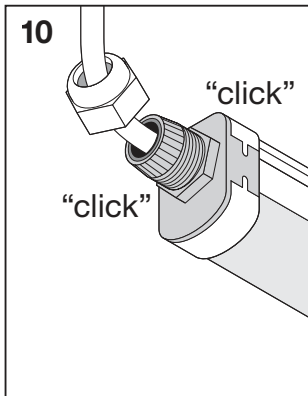

## DAMPPROOF SLIM VALUE

---

	EAN	W	K	lm	lm/W	L x W x H	IP	IK	R <sub>a</sub>	∠	°(°C)	V <sub>AC</sub>	Hz	⚖
DP Slim Value 1200 IP65	4058075066458	36	4000K	4000	110	1200x35x48	65	08	> 80	120°	-20...+40	220-240V	50/60 Hz	0.5 kg
	4058075066472	36	6500K	4000	110	1200x35x48	65	08	> 80	120°	-20...+40	220-240V	50/60 Hz	0.5 kg
DP Slim Value 1500 IP65	4058075066496	50	4000K	5500	110	1500x35x48	65	08	> 80	120°	-20...+40	220-240V	50/60 Hz	0.6 kg
	4058075066519	50	6500K	5500	110	1500x35x48	65	08	> 80	120°	-20...+40	220-240V	50/60 Hz	0.6 kg