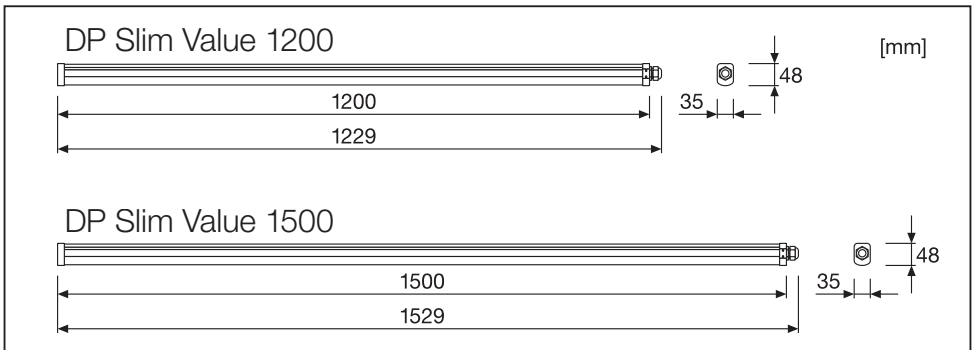

## DAMPPROOF SLIM VALUE

---

	EAN	W	K	lm	lm/W	L x W x H	IP	IK	R <sub>a</sub>	∠	°(°C)	V <sub>AC</sub>	Hz	⚖
DP Slim Value 1200 IP65	4058075066458	36	4000K	4000	110	1200x35x48	65	08	> 80	120°	-20...+40	220-240V	50/60 Hz	0.5 kg
	4058075066472	36	6500K	4000	110	1200x35x48	65	08	> 80	120°	-20...+40	220-240V	50/60 Hz	0.5 kg
DP Slim Value 1500 IP65	4058075066496	50	4000K	5500	110	1500x35x48	65	08	> 80	120°	-20...+40	220-240V	50/60 Hz	0.6 kg
	4058075066519	50	6500K	5500	110	1500x35x48	65	08	> 80	120°	-20...+40	220-240V	50/60 Hz	0.6 kg