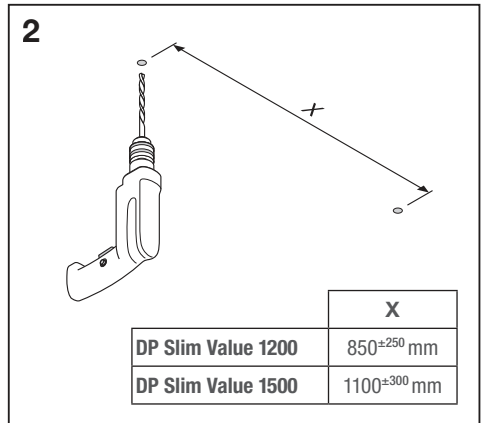

## DAMPPROOF SLIM VALUE

---

	EAN	W	K	lm	lm/W	L x W x H	IP	IK	R <sub>a</sub>	∠	°(°C)	V <sub>AC</sub>	Hz	⚖
DP Slim Value 1200 IP65	4058075066458	36	4000K	4000	110	1200x35x48	65	08	> 80	120°	-20...+40	220-240V	50/60 Hz	0.5 kg
	4058075066472	36	6500K	4000	110	1200x35x48	65	08	> 80	120°	-20...+40	220-240V	50/60 Hz	0.5 kg
DP Slim Value 1500 IP65	4058075066496	50	4000K	5500	110	1500x35x48	65	08	> 80	120°	-20...+40	220-240V	50/60 Hz	0.6 kg
	4058075066519	50	6500K	5500	110	1500x35x48	65	08	> 80	120°	-20...+40	220-240V	50/60 Hz	0.6 kg