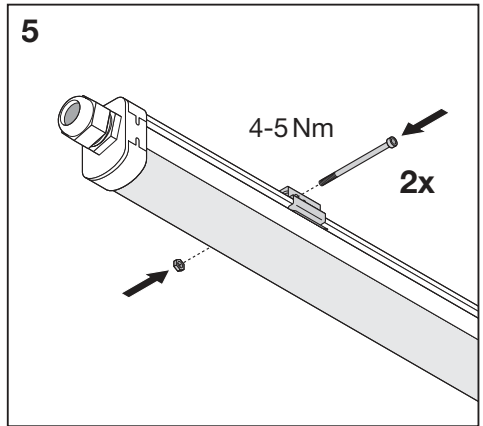

## DAMPPROOF SLIM VALUE

---

	EAN	W	K	lm	lm/W	L x W x H	IP	IK	R <sub>a</sub>	∠	°(°C)	V <sub>AC</sub>	Hz	⚖
DP Slim Value 1200 IP65	4058075066458	36	4000K	4000	110	1200x35x48	65	08	> 80	120°	-20...+40	220-240V	50/60 Hz	0.5 kg
	4058075066472	36	6500K	4000	110	1200x35x48	65	08	> 80	120°	-20...+40	220-240V	50/60 Hz	0.5 kg
DP Slim Value 1500 IP65	4058075066496	50	4000K	5500	110	1500x35x48	65	08	> 80	120°	-20...+40	220-240V	50/60 Hz	0.6 kg
	4058075066519	50	6500K	5500	110	1500x35x48	65	08	> 80	120°	-20...+40	220-240V	50/60 Hz	0.6 kg