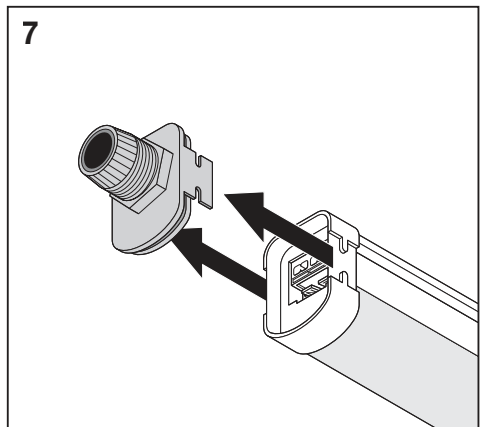

## DAMPPROOF SLIM VALUE

---

	EAN	W	K	lm	lm/W	L x W x H	IP	IK	R <sub>a</sub>	∠	°(°C)	V <sub>AC</sub>	Hz	⚖
DP Slim Value 1200 IP65	4058075066458	36	4000K	4000	110	1200x35x48	65	08	> 80	120°	-20...+40	220-240V	50/60 Hz	0.5 kg
	4058075066472	36	6500K	4000	110	1200x35x48	65	08	> 80	120°	-20...+40	220-240V	50/60 Hz	0.5 kg
DP Slim Value 1500 IP65	4058075066496	50	4000K	5500	110	1500x35x48	65	08	> 80	120°	-20...+40	220-240V	50/60 Hz	0.6 kg
	4058075066519	50	6500K	5500	110	1500x35x48	65	08	> 80	120°	-20...+40	220-240V	50/60 Hz	0.6 kg