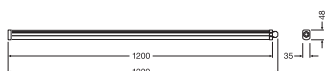

DIMENSIONES Y PESO

Largo	1200.00 mm
Ancho	35.00 mm
Alto	48.00 mm
Peso del producto	450,00 g