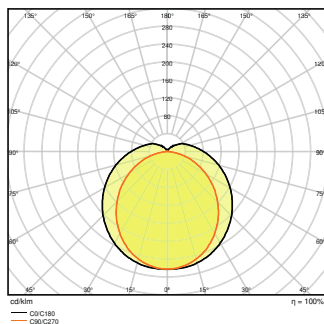

Características del producto

- Alta eficacia luminosa: hasta 110 lm/W
- Ángulo de haz: 120°
- Tipo de protección: IP65

INFORMACIÓN TÉCNICA

DATOS ELÉCTRICOS

Potencia nominal	36,00 W
Tensión nominal	220...240 V
Frecuencia de red	50...60 Hz
Corriente nominal	200 mA
Corriente de encendido IP	7 A
T. corriente entrante T _{h50}	60 µs
Núm. Máx. de luminarias en diferen B16 A	77
Núm. Máx. de luminarias en diferen C10 A	48
Núm. Máx. de luminarias en diferen C16 A	77
Factor de potencia λ	≥0,90
Clase de protección	II
Modo de funcionamiento	Integrated LED driver

Datos fotométricos

Flujo luminoso	4000 lm
Eficacia luminosa	110 lm/W
Temperatura de color	6500 K
Tono de luz (denominación)	Luz del día fría
Índice de reproducción cromática Ra	> 80
Desviación estándar de ajuste de color	≤5 sdcn
Intensidad luminosa	-
Valor del Flickering Pst LM	-
Valor del efecto del estroboscópico SVM	-
Grupo de seguridad fotobiológica EN62778	RG0
Ángulo de radiación	120 °