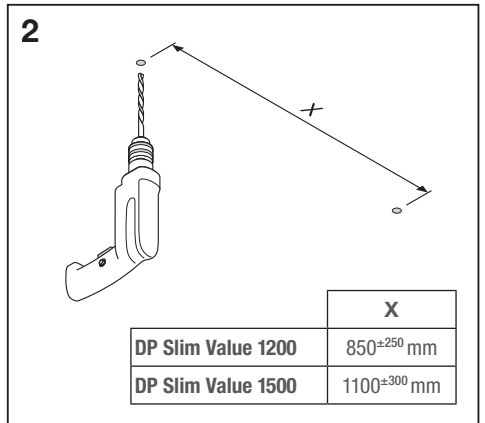

DAMPPROOF SLIM VALUE

	EAN	W	K	lm	lm/W	L x W x H	IP	IK	R _a	∠	°(°C)	V _{AC}	Hz	⚖️
DP Slim Value 1200 IP65	4058075066458	36	4000K	4000	110	1200x35x48	65	08	> 80	120°	-20...+40	220-240V	50/60 Hz	0.5 kg
	4058075066472	36	6500K	4000	110	1200x35x48	65	08	> 80	120°	-20...+40	220-240V	50/60 Hz	0.5 kg
DP Slim Value 1500 IP65	4058075066496	50	4000K	5500	110	1500x35x48	65	08	> 80	120°	-20...+40	220-240V	50/60 Hz	0.6 kg
	4058075066519	50	6500K	5500	110	1500x35x48	65	08	> 80	120°	-20...+40	220-240V	50/60 Hz	0.6 kg