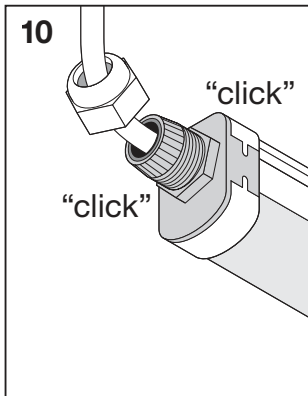

DAMPPROOF SLIM VALUE

	EAN	W	K	lm	lm/W	L x W x H	IP	IK	R _a	∠	°(°C)	V _{AC}	Hz	⚖️
DP Slim Value 1200 IP65	4058075066458	36	4000K	4000	110	1200x35x48	65	08	> 80	120°	-20...+40	220-240V	50/60 Hz	0.5 kg
	4058075066472	36	6500K	4000	110	1200x35x48	65	08	> 80	120°	-20...+40	220-240V	50/60 Hz	0.5 kg
DP Slim Value 1500 IP65	4058075066496	50	4000K	5500	110	1500x35x48	65	08	> 80	120°	-20...+40	220-240V	50/60 Hz	0.6 kg
	4058075066519	50	6500K	5500	110	1500x35x48	65	08	> 80	120°	-20...+40	220-240V	50/60 Hz	0.6 kg