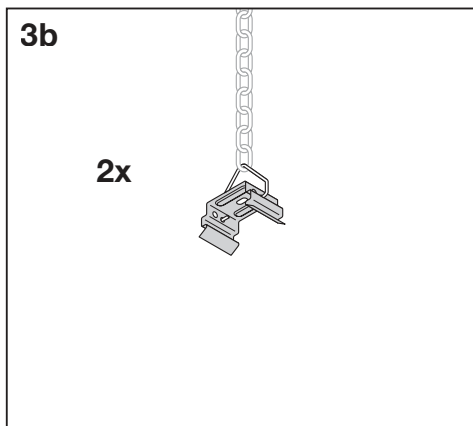

DAMPPROOF SLIM VALUE

	EAN	W	K	lm	lm/W	L x W x H	IP	IK	R _a	∠	°(°C)	V _{AC}	Hz	⚖️
DP Slim Value 1200 IP65	4058075066458	36	4000K	4000	110	1200x35x48	65	08	> 80	120°	-20...+40	220-240V	50/60 Hz	0.5 kg
	4058075066472	36	6500K	4000	110	1200x35x48	65	08	> 80	120°	-20...+40	220-240V	50/60 Hz	0.5 kg
DP Slim Value 1500 IP65	4058075066496	50	4000K	5500	110	1500x35x48	65	08	> 80	120°	-20...+40	220-240V	50/60 Hz	0.6 kg
	4058075066519	50	6500K	5500	110	1500x35x48	65	08	> 80	120°	-20...+40	220-240V	50/60 Hz	0.6 kg