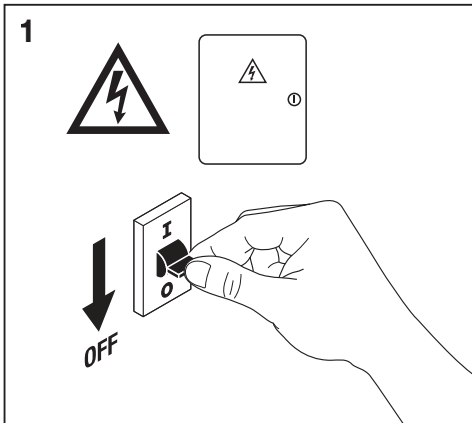

DAMPPROOF SLIM VALUE

	EAN	W	K	lm	lm/W	L x W x H	IP	IK	R _a	∠	°(°C)	V _{AC}	Hz	⚖️
DP Slim Value 1200 IP65	4058075066458	36	4000K	4000	110	1200x35x48	65	08	> 80	120°	-20...+40	220-240V	50/60 Hz	0.5 kg
	4058075066472	36	6500K	4000	110	1200x35x48	65	08	> 80	120°	-20...+40	220-240V	50/60 Hz	0.5 kg
DP Slim Value 1500 IP65	4058075066496	50	4000K	5500	110	1500x35x48	65	08	> 80	120°	-20...+40	220-240V	50/60 Hz	0.6 kg
	4058075066519	50	6500K	5500	110	1500x35x48	65	08	> 80	120°	-20...+40	220-240V	50/60 Hz	0.6 kg