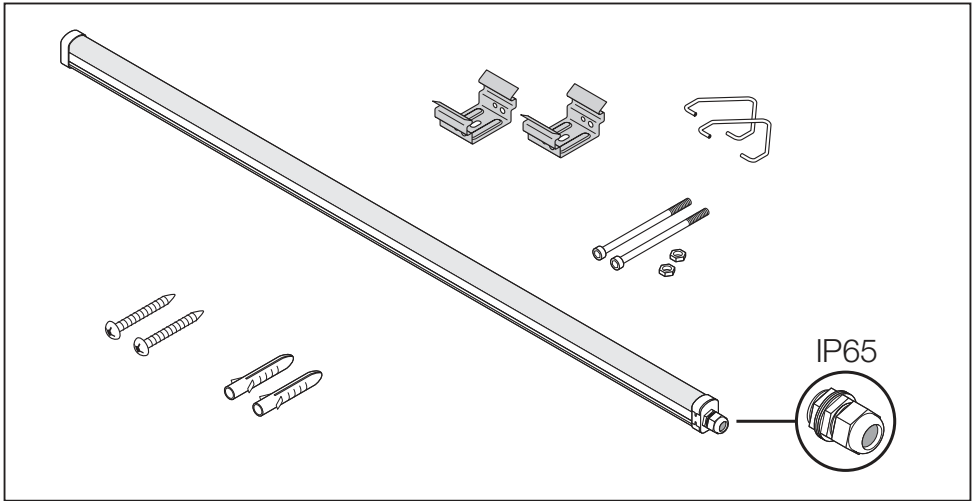

DAMPPROOF SLIM VALUE

	EAN	W	K	lm	lm/W	L x W x H	IP	IK	R _a	∠	°(°C)	V _{AC}	Hz	⚖️
DP Slim Value 1200 IP65	4058075066458	36	4000K	4000	110	1200x35x48	65	08	> 80	120°	-20...+40	220-240V	50/60 Hz	0.5 kg
	4058075066472	36	6500K	4000	110	1200x35x48	65	08	> 80	120°	-20...+40	220-240V	50/60 Hz	0.5 kg
DP Slim Value 1500 IP65	4058075066496	50	4000K	5500	110	1500x35x48	65	08	> 80	120°	-20...+40	220-240V	50/60 Hz	0.6 kg
	4058075066519	50	6500K	5500	110	1500x35x48	65	08	> 80	120°	-20...+40	220-240V	50/60 Hz	0.6 kg