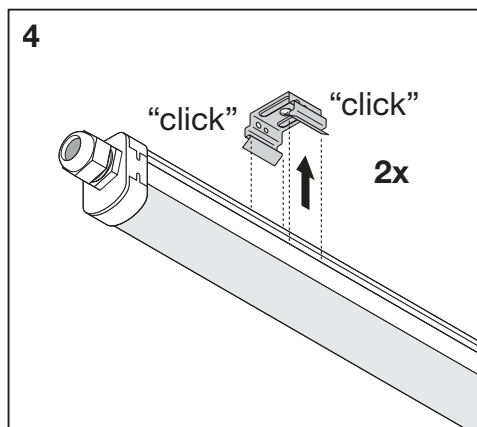

DAMPPROOF SLIM VALUE

	EAN	W	K	lm	lm/W	L x W x H	IP	IK	R _a	∠	°(°C)	V _{AC}	Hz	⚖️
DP Slim Value 1200 IP65	4058075066458	36	4000K	4000	110	1200x35x48	65	08	> 80	120°	-20...+40	220-240V	50/60 Hz	0.5 kg
	4058075066472	36	6500K	4000	110	1200x35x48	65	08	> 80	120°	-20...+40	220-240V	50/60 Hz	0.5 kg
DP Slim Value 1500 IP65	4058075066496	50	4000K	5500	110	1500x35x48	65	08	> 80	120°	-20...+40	220-240V	50/60 Hz	0.6 kg
	4058075066519	50	6500K	5500	110	1500x35x48	65	08	> 80	120°	-20...+40	220-240V	50/60 Hz	0.6 kg