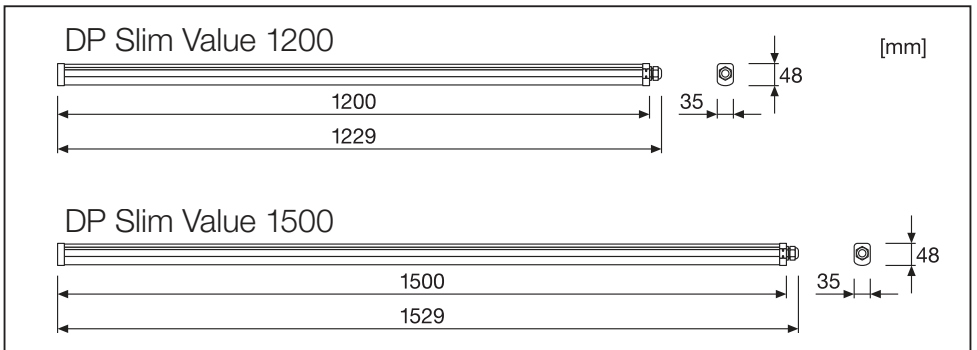

DAMPPROOF SLIM VALUE

	EAN	W	K	lm	lm/W	L x W x H	IP	IK	R _a	∠	°(°C)	V _{AC}	Hz	⚖️
DP Slim Value 1200 IP65	4058075066458	36	4000K	4000	110	1200x35x48	65	08	> 80	120°	-20...+40	220-240V	50/60 Hz	0.5 kg
	4058075066472	36	6500K	4000	110	1200x35x48	65	08	> 80	120°	-20...+40	220-240V	50/60 Hz	0.5 kg
DP Slim Value 1500 IP65	4058075066496	50	4000K	5500	110	1500x35x48	65	08	> 80	120°	-20...+40	220-240V	50/60 Hz	0.6 kg
	4058075066519	50	6500K	5500	110	1500x35x48	65	08	> 80	120°	-20...+40	220-240V	50/60 Hz	0.6 kg