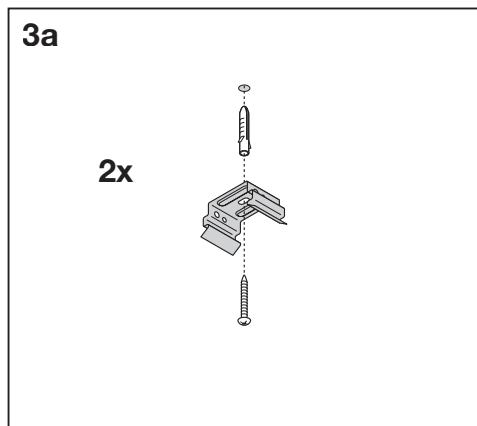

DAMPPROOF SLIM VALUE

	EAN	W	K	lm	lm/W	L x W x H	IP	IK	R _a	∠	°(°C)	V _{AC}	Hz	⚖️
DP Slim Value 1200 IP65	4058075066458	36	4000K	4000	110	1200x35x48	65	08	> 80	120°	-20...+40	220-240V	50/60 Hz	0.5 kg
	4058075066472	36	6500K	4000	110	1200x35x48	65	08	> 80	120°	-20...+40	220-240V	50/60 Hz	0.5 kg
DP Slim Value 1500 IP65	4058075066496	50	4000K	5500	110	1500x35x48	65	08	> 80	120°	-20...+40	220-240V	50/60 Hz	0.6 kg
	4058075066519	50	6500K	5500	110	1500x35x48	65	08	> 80	120°	-20...+40	220-240V	50/60 Hz	0.6 kg