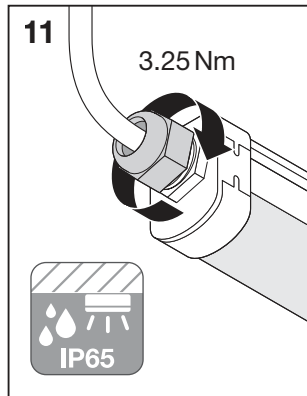

DAMPPROOF SLIM VALUE

	EAN	W	K	lm	lm/W	L x W x H	IP	IK	R _a	∠	°(°C)	V _{AC}	Hz	⚖️
DP Slim Value 1200 IP65	4058075066458	36	4000K	4000	110	1200x35x48	65	08	> 80	120°	-20...+40	220-240V	50/60 Hz	0.5 kg
	4058075066472	36	6500K	4000	110	1200x35x48	65	08	> 80	120°	-20...+40	220-240V	50/60 Hz	0.5 kg
DP Slim Value 1500 IP65	4058075066496	50	4000K	5500	110	1500x35x48	65	08	> 80	120°	-20...+40	220-240V	50/60 Hz	0.6 kg
	4058075066519	50	6500K	5500	110	1500x35x48	65	08	> 80	120°	-20...+40	220-240V	50/60 Hz	0.6 kg