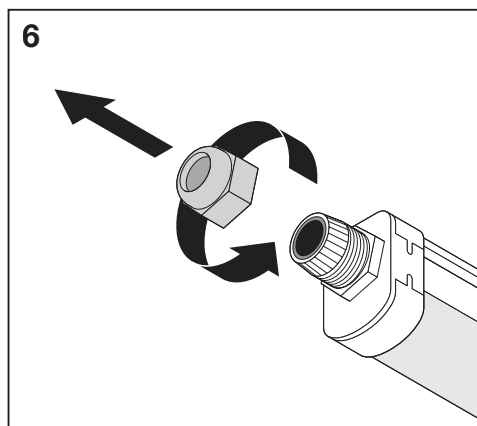

DAMPPROOF SLIM VALUE

	EAN	W	K	lm	lm/W	L x W x H	IP	IK	R _a	∠	°(°C)	V _{AC}	Hz	⚖️
DP Slim Value 1200 IP65	4058075066458	36	4000K	4000	110	1200x35x48	65	08	> 80	120°	-20...+40	220-240V	50/60 Hz	0.5 kg
	4058075066472	36	6500K	4000	110	1200x35x48	65	08	> 80	120°	-20...+40	220-240V	50/60 Hz	0.5 kg
DP Slim Value 1500 IP65	4058075066496	50	4000K	5500	110	1500x35x48	65	08	> 80	120°	-20...+40	220-240V	50/60 Hz	0.6 kg
	4058075066519	50	6500K	5500	110	1500x35x48	65	08	> 80	120°	-20...+40	220-240V	50/60 Hz	0.6 kg