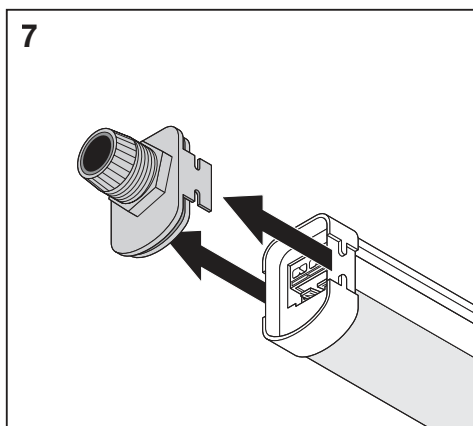

DAMPPROOF SLIM VALUE

	EAN	W	K	lm	lm/W	L x W x H	IP	IK	R _a	∠	°(°C)	V _{AC}	Hz	⚖️
DP Slim Value 1200 IP65	4058075066458	36	4000K	4000	110	1200x35x48	65	08	> 80	120°	-20...+40	220-240V	50/60 Hz	0.5 kg
	4058075066472	36	6500K	4000	110	1200x35x48	65	08	> 80	120°	-20...+40	220-240V	50/60 Hz	0.5 kg
DP Slim Value 1500 IP65	4058075066496	50	4000K	5500	110	1500x35x48	65	08	> 80	120°	-20...+40	220-240V	50/60 Hz	0.6 kg
	4058075066519	50	6500K	5500	110	1500x35x48	65	08	> 80	120°	-20...+40	220-240V	50/60 Hz	0.6 kg