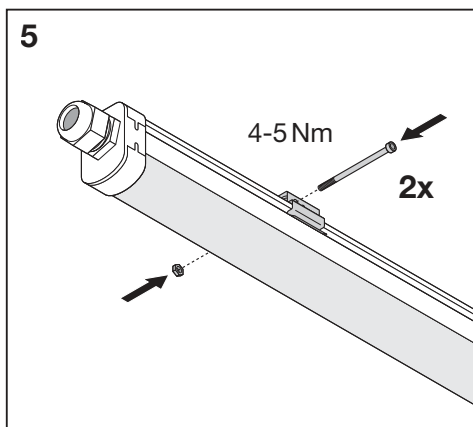

DAMPPROOF SLIM VALUE

	EAN	W	K	lm	lm/W	L x W x H	IP	IK	R _a	∠	°(°C)	V _{AC}	Hz	⚖️
DP Slim Value 1200 IP65	4058075066458	36	4000K	4000	110	1200x35x48	65	08	> 80	120°	-20...+40	220-240V	50/60 Hz	0.5 kg
	4058075066472	36	6500K	4000	110	1200x35x48	65	08	> 80	120°	-20...+40	220-240V	50/60 Hz	0.5 kg
DP Slim Value 1500 IP65	4058075066496	50	4000K	5500	110	1500x35x48	65	08	> 80	120°	-20...+40	220-240V	50/60 Hz	0.6 kg
	4058075066519	50	6500K	5500	110	1500x35x48	65	08	> 80	120°	-20...+40	220-240V	50/60 Hz	0.6 kg