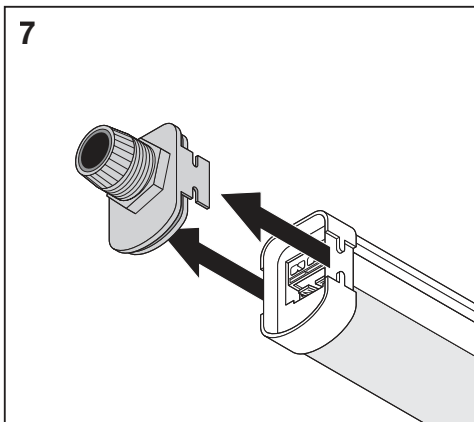

DAMPPROOF SLIM VALUE

	EAN	W	K	lm	lm/W	L x W x H	IP	IK	R _a	∠	°(°C)	V _{AC}	Hz	⚖️
DP Slim Value 1200 IP65	4058075066458	36	4000K	4000	110	1200x35x48	65	08	> 80	120°	-20...+40	220-240V	50/60 Hz	0.5 kg
	4058075066472	36	6500K	4000	110	1200x35x48	65	08	> 80	120°	-20...+40	220-240V	50/60 Hz	0.5 kg
DP Slim Value 1500 IP65	4058075066496	50	4000K	5500	110	1500x35x48	65	08	> 80	120°	-20...+40	220-240V	50/60 Hz	0.6 kg
	4058075066519	50	6500K	5500	110	1500x35x48	65	08	> 80	120°	-20...+40	220-240V	50/60 Hz	0.6 kg