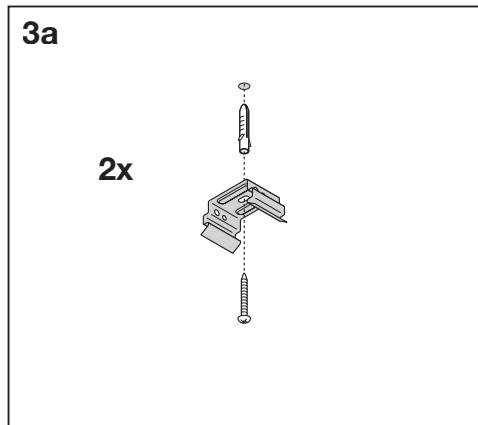

DAMPPROOF SLIM VALUE

	EAN	W	K	lm	lm/W	L x W x H	IP	IK	R _a	∠	°(°C)	V _{AC}	Hz	⚖️
DP Slim Value 1200 IP65	4058075066458	36	4000K	4000	110	1200x35x48	65	08	> 80	120°	-20...+40	220-240V	50/60 Hz	0.5 kg
	4058075066472	36	6500K	4000	110	1200x35x48	65	08	> 80	120°	-20...+40	220-240V	50/60 Hz	0.5 kg
DP Slim Value 1500 IP65	4058075066496	50	4000K	5500	110	1500x35x48	65	08	> 80	120°	-20...+40	220-240V	50/60 Hz	0.6 kg
	4058075066519	50	6500K	5500	110	1500x35x48	65	08	> 80	120°	-20...+40	220-240V	50/60 Hz	0.6 kg