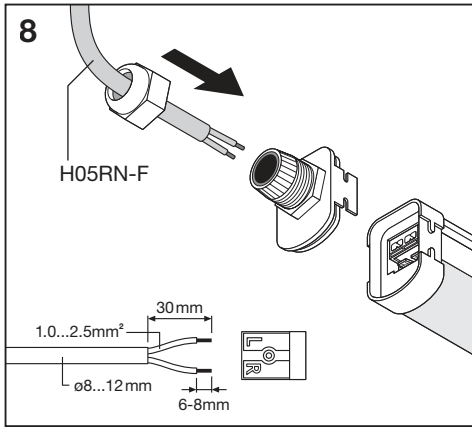

DAMPPROOF SLIM VALUE

	EAN	W	K	lm	lm/W	L x W x H	IP	IK	R _a	∠	°(°C)	V _{AC}	Hz	⚖️
DP Slim Value 1200 IP65	4058075066458	36	4000K	4000	110	1200x35x48	65	08	> 80	120°	-20...+40	220-240V	50/60 Hz	0.5 kg
	4058075066472	36	6500K	4000	110	1200x35x48	65	08	> 80	120°	-20...+40	220-240V	50/60 Hz	0.5 kg
DP Slim Value 1500 IP65	4058075066496	50	4000K	5500	110	1500x35x48	65	08	> 80	120°	-20...+40	220-240V	50/60 Hz	0.6 kg
	4058075066519	50	6500K	5500	110	1500x35x48	65	08	> 80	120°	-20...+40	220-240V	50/60 Hz	0.6 kg