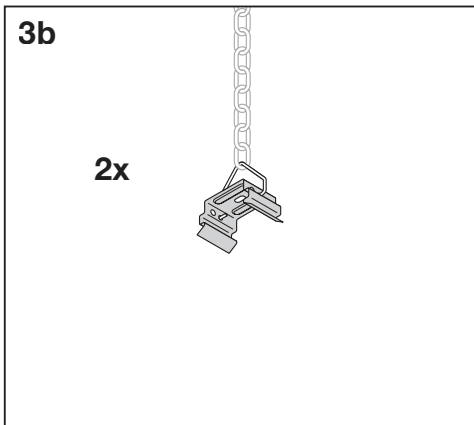

DAMPPROOF SLIM VALUE

	EAN	W	K	lm	lm/W	L x W x H	IP	IK	R _a	∠	°(°C)	V _{AC}	Hz	⚖️
DP Slim Value 1200 IP65	4058075066458	36	4000K	4000	110	1200x35x48	65	08	> 80	120°	-20...+40	220-240V	50/60 Hz	0.5 kg
	4058075066472	36	6500K	4000	110	1200x35x48	65	08	> 80	120°	-20...+40	220-240V	50/60 Hz	0.5 kg
DP Slim Value 1500 IP65	4058075066496	50	4000K	5500	110	1500x35x48	65	08	> 80	120°	-20...+40	220-240V	50/60 Hz	0.6 kg
	4058075066519	50	6500K	5500	110	1500x35x48	65	08	> 80	120°	-20...+40	220-240V	50/60 Hz	0.6 kg