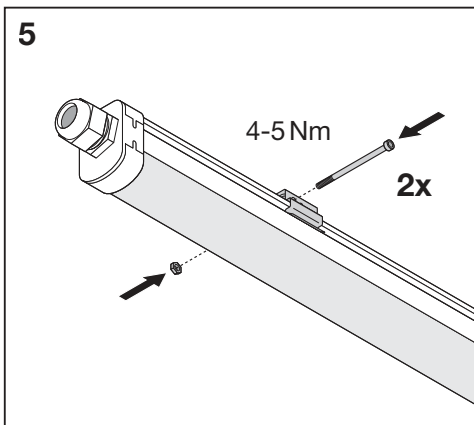

DAMPPROOF SLIM VALUE

	EAN	W	K	lm	lm/W	L x W x H	IP	IK	R _a	∠	°(°C)	V _{AC}	Hz	⚖️
DP Slim Value 1200 IP65	4058075066458	36	4000K	4000	110	1200x35x48	65	08	> 80	120°	-20...+40	220-240V	50/60 Hz	0.5 kg
	4058075066472	36	6500K	4000	110	1200x35x48	65	08	> 80	120°	-20...+40	220-240V	50/60 Hz	0.5 kg
DP Slim Value 1500 IP65	4058075066496	50	4000K	5500	110	1500x35x48	65	08	> 80	120°	-20...+40	220-240V	50/60 Hz	0.6 kg
	4058075066519	50	6500K	5500	110	1500x35x48	65	08	> 80	120°	-20...+40	220-240V	50/60 Hz	0.6 kg