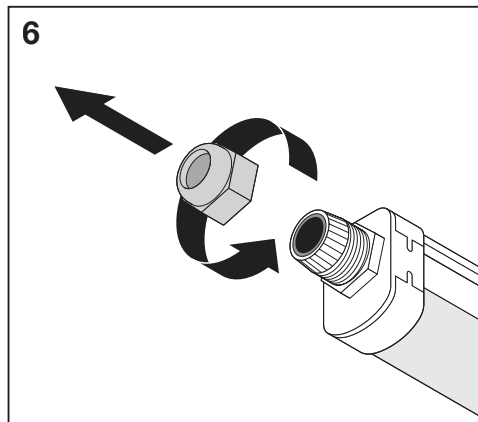

DAMPPROOF SLIM VALUE

	EAN	W	K	lm	lm/W	L x W x H	IP	IK	R _a	∠	°(°C)	V _{AC}	Hz	⚖️
DP Slim Value 1200 IP65	4058075066458	36	4000K	4000	110	1200x35x48	65	08	> 80	120°	-20...+40	220-240V	50/60 Hz	0.5 kg
	4058075066472	36	6500K	4000	110	1200x35x48	65	08	> 80	120°	-20...+40	220-240V	50/60 Hz	0.5 kg
DP Slim Value 1500 IP65	4058075066496	50	4000K	5500	110	1500x35x48	65	08	> 80	120°	-20...+40	220-240V	50/60 Hz	0.6 kg
	4058075066519	50	6500K	5500	110	1500x35x48	65	08	> 80	120°	-20...+40	220-240V	50/60 Hz	0.6 kg