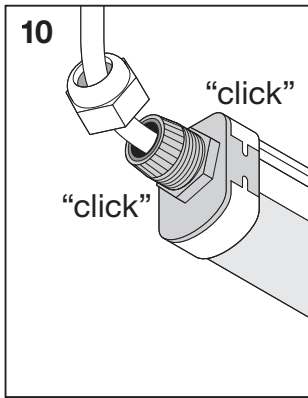

DAMPPROOF SLIM VALUE

	EAN	W	K	lm	lm/W	L x W x H	IP	IK	R _a	∠	°(°C)	V _{AC}	Hz	⚖️
DP Slim Value 1200 IP65	4058075066458	36	4000K	4000	110	1200x35x48	65	08	> 80	120°	-20...+40	220-240V	50/60 Hz	0.5 kg
	4058075066472	36	6500K	4000	110	1200x35x48	65	08	> 80	120°	-20...+40	220-240V	50/60 Hz	0.5 kg
DP Slim Value 1500 IP65	4058075066496	50	4000K	5500	110	1500x35x48	65	08	> 80	120°	-20...+40	220-240V	50/60 Hz	0.6 kg
	4058075066519	50	6500K	5500	110	1500x35x48	65	08	> 80	120°	-20...+40	220-240V	50/60 Hz	0.6 kg