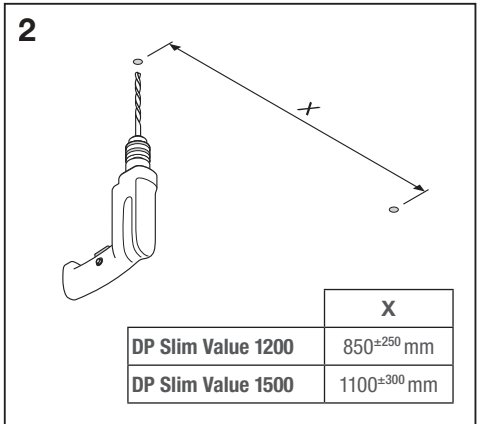

DAMPPROOF SLIM VALUE

	EAN	W	K	lm	lm/W	L x W x H	IP	IK	R _a	∠	°(°C)	V _{AC}	Hz	⚖️
DP Slim Value 1200 IP65	4058075066458	36	4000K	4000	110	1200x35x48	65	08	> 80	120°	-20...+40	220-240V	50/60 Hz	0.5 kg
	4058075066472	36	6500K	4000	110	1200x35x48	65	08	> 80	120°	-20...+40	220-240V	50/60 Hz	0.5 kg
DP Slim Value 1500 IP65	4058075066496	50	4000K	5500	110	1500x35x48	65	08	> 80	120°	-20...+40	220-240V	50/60 Hz	0.6 kg
	4058075066519	50	6500K	5500	110	1500x35x48	65	08	> 80	120°	-20...+40	220-240V	50/60 Hz	0.6 kg