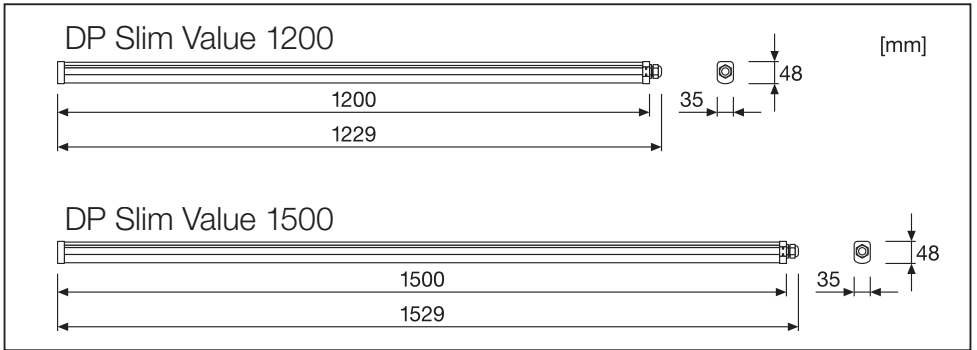

DAMPPROOF SLIM VALUE

	EAN	W	K	lm	lm/W	L x W x H	IP	IK	R _a	∠	°(°C)	V _{AC}	Hz	⚖️
DP Slim Value 1200 IP65	4058075066458	36	4000K	4000	110	1200x35x48	65	08	> 80	120°	-20...+40	220-240V	50/60 Hz	0.5 kg
	4058075066472	36	6500K	4000	110	1200x35x48	65	08	> 80	120°	-20...+40	220-240V	50/60 Hz	0.5 kg
DP Slim Value 1500 IP65	4058075066496	50	4000K	5500	110	1500x35x48	65	08	> 80	120°	-20...+40	220-240V	50/60 Hz	0.6 kg
	4058075066519	50	6500K	5500	110	1500x35x48	65	08	> 80	120°	-20...+40	220-240V	50/60 Hz	0.6 kg