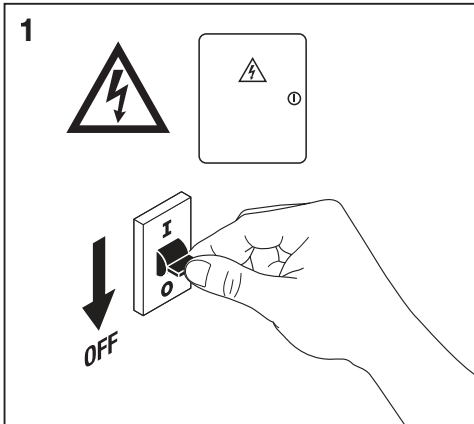

DAMPPROOF SLIM VALUE

	EAN	W	K	lm	lm/W	L x W x H	IP	IK	R _a	∠	°(°C)	V _{AC}	Hz	⚖️
DP Slim Value 1200 IP65	4058075066458	36	4000K	4000	110	1200x35x48	65	08	> 80	120°	-20...+40	220-240V	50/60 Hz	0.5 kg
	4058075066472	36	6500K	4000	110	1200x35x48	65	08	> 80	120°	-20...+40	220-240V	50/60 Hz	0.5 kg
DP Slim Value 1500 IP65	4058075066496	50	4000K	5500	110	1500x35x48	65	08	> 80	120°	-20...+40	220-240V	50/60 Hz	0.6 kg
	4058075066519	50	6500K	5500	110	1500x35x48	65	08	> 80	120°	-20...+40	220-240V	50/60 Hz	0.6 kg