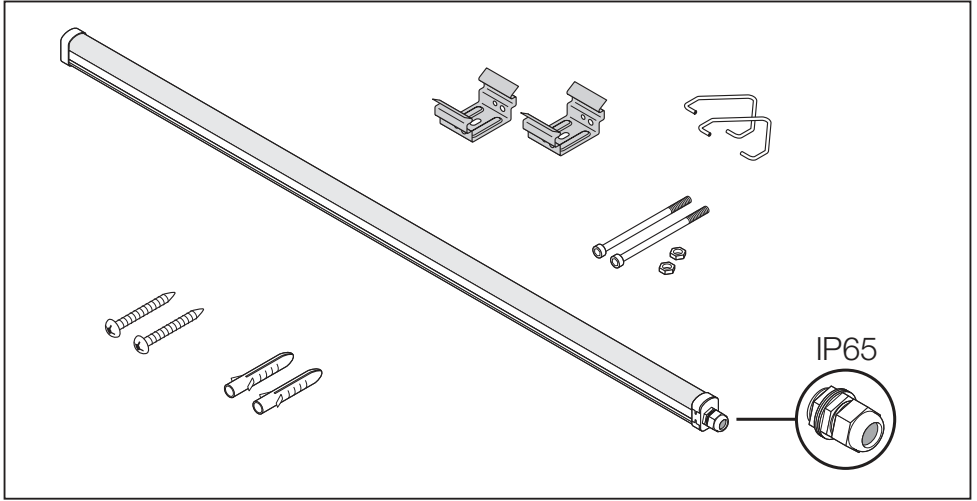

DAMPPROOF SLIM VALUE

	EAN	W	K	lm	lm/W	L x W x H	IP	IK	R _a	∠	°(°C)	V _{AC}	Hz	⚖️
DP Slim Value 1200 IP65	4058075066458	36	4000K	4000	110	1200x35x48	65	08	> 80	120°	-20...+40	220-240V	50/60 Hz	0.5 kg
	4058075066472	36	6500K	4000	110	1200x35x48	65	08	> 80	120°	-20...+40	220-240V	50/60 Hz	0.5 kg
DP Slim Value 1500 IP65	4058075066496	50	4000K	5500	110	1500x35x48	65	08	> 80	120°	-20...+40	220-240V	50/60 Hz	0.6 kg
	4058075066519	50	6500K	5500	110	1500x35x48	65	08	> 80	120°	-20...+40	220-240V	50/60 Hz	0.6 kg