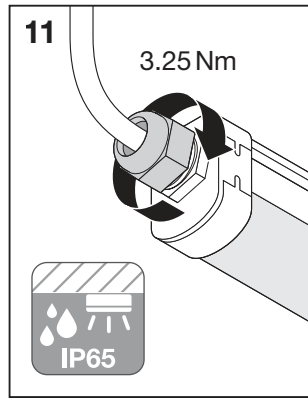

DAMPPROOF SLIM VALUE

	EAN	W	K	lm	lm/W	L x W x H	IP	IK	R _a	∠	°(°C)	V _{AC}	Hz	⚖️
DP Slim Value 1200 IP65	4058075066458	36	4000K	4000	110	1200x35x48	65	08	> 80	120°	-20...+40	220-240V	50/60 Hz	0.5 kg
	4058075066472	36	6500K	4000	110	1200x35x48	65	08	> 80	120°	-20...+40	220-240V	50/60 Hz	0.5 kg
DP Slim Value 1500 IP65	4058075066496	50	4000K	5500	110	1500x35x48	65	08	> 80	120°	-20...+40	220-240V	50/60 Hz	0.6 kg
	4058075066519	50	6500K	5500	110	1500x35x48	65	08	> 80	120°	-20...+40	220-240V	50/60 Hz	0.6 kg