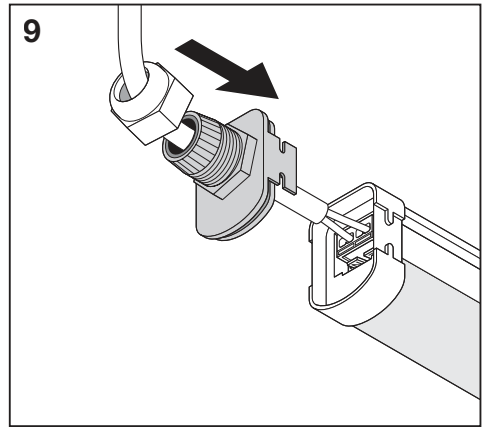

DAMPPROOF SLIM VALUE

	EAN	W	K	lm	lm/W	L x W x H	IP	IK	R _a	∠	°(°C)	V _{AC}	Hz	⚖️
DP Slim Value 1200 IP65	4058075066458	36	4000K	4000	110	1200x35x48	65	08	> 80	120°	-20...+40	220-240V	50/60 Hz	0.5 kg
	4058075066472	36	6500K	4000	110	1200x35x48	65	08	> 80	120°	-20...+40	220-240V	50/60 Hz	0.5 kg
DP Slim Value 1500 IP65	4058075066496	50	4000K	5500	110	1500x35x48	65	08	> 80	120°	-20...+40	220-240V	50/60 Hz	0.6 kg
	4058075066519	50	6500K	5500	110	1500x35x48	65	08	> 80	120°	-20...+40	220-240V	50/60 Hz	0.6 kg