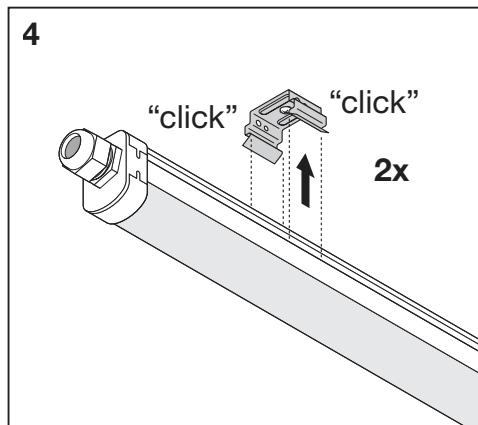

DAMPPROOF SLIM VALUE

	EAN	W	K	lm	lm/W	L x W x H	IP	IK	R _a	∠	°(°C)	V _{AC}	Hz	⚖️
DP Slim Value 1200 IP65	4058075066458	36	4000K	4000	110	1200x35x48	65	08	> 80	120°	-20...+40	220-240V	50/60 Hz	0.5 kg
	4058075066472	36	6500K	4000	110	1200x35x48	65	08	> 80	120°	-20...+40	220-240V	50/60 Hz	0.5 kg
DP Slim Value 1500 IP65	4058075066496	50	4000K	5500	110	1500x35x48	65	08	> 80	120°	-20...+40	220-240V	50/60 Hz	0.6 kg
	4058075066519	50	6500K	5500	110	1500x35x48	65	08	> 80	120°	-20...+40	220-240V	50/60 Hz	0.6 kg