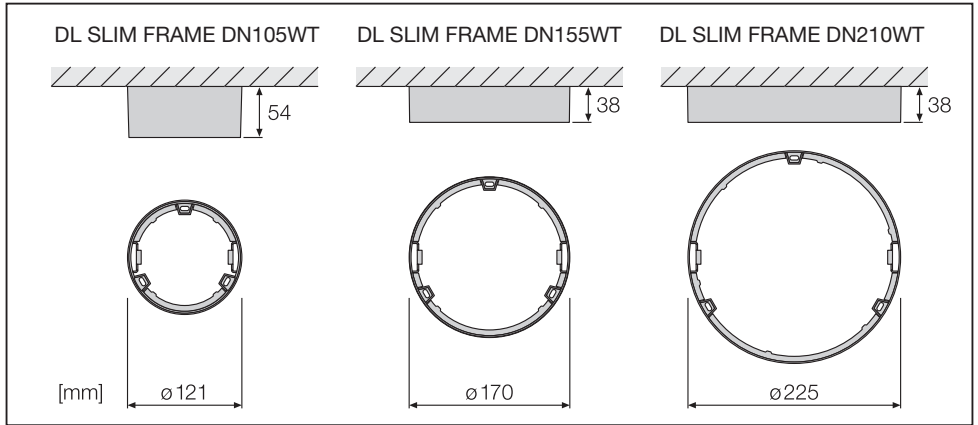

DL SLIM FRAME ROUND

	EAN	Ø x H
DL SLIM FRAME DN105 WT	4058075079151	121 x 54
DL SLIM FRAME DN155 WT	4058075079175	170 x 38
DL SLIM FRAME DN210 WT	4058075079199	225 x 38

10

	A [mm ²]	A1 [mm ²]	A2 [mm ²]	B [mm]	C [mm]	D [mm]	E [mm]	F [mm]
DL SLIM	0.5-1.5	0.75-1.5	0.75	5	10	5.4-7.8	6.0-7.0	3.5-4.5
H05 VV-F 2x0.75			0.75			6.2		
H05 VV-F 2x1.5			1.50			7.5		
H05 VV H2-F2.0.75			0.75				6.8	4.0