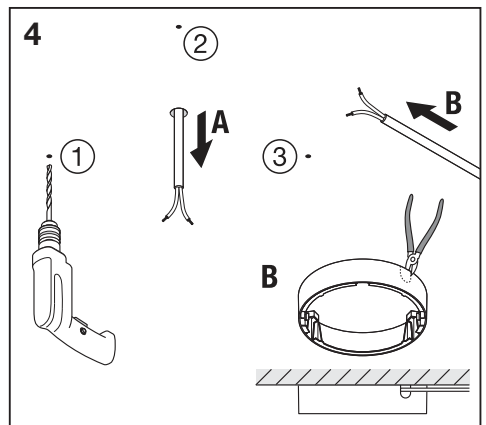

DL SLIM FRAME ROUND

	EAN	Ø x H
DL SLIM FRAME DN105 WT	4058075079151	121 x 54
DL SLIM FRAME DN155 WT	4058075079175	170 x 38
DL SLIM FRAME DN210 WT	4058075079199	225 x 38

10

	A [mm ²]	A1 [mm ²]	A2 [mm ²]	B [mm]	C [mm]	D [mm]	E [mm]	F [mm]
DL SLIM	0.5-1.5	0.75-1.5	0.75	5	10	5.4-7.8	6.0-7.0	3.5-4.5
H05 VV-F 2x0.75			0.75			6.2		
H05 VV-F 2x1.5			1.50			7.5		
H05 VV H2-F2.0.75			0.75				6.8	4.0