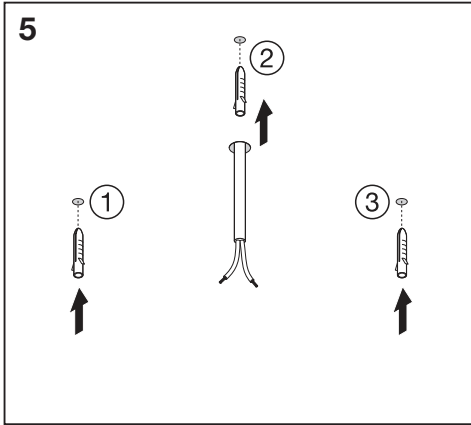

DL SLIM FRAME ROUND

	EAN	Ø x H
DL SLIM FRAME DN105 WT	4058075079151	121 x 54
DL SLIM FRAME DN155 WT	4058075079175	170 x 38
DL SLIM FRAME DN210 WT	4058075079199	225 x 38

10

	A [mm ²]	A1 [mm ²]	A2 [mm ²]	B [mm]	C [mm]	D [mm]	E [mm]	F [mm]
DL SLIM	0.5-1.5	0.75-1.5	0.75	5	10	5.4-7.8	6.0-7.0	3.5-4.5
H05 VV-F 2x0.75			0.75			6.2		
H05 VV-F 2x1.5			1.50			7.5		
H05 VV H2-F2.0.75			0.75				6.8	4.0