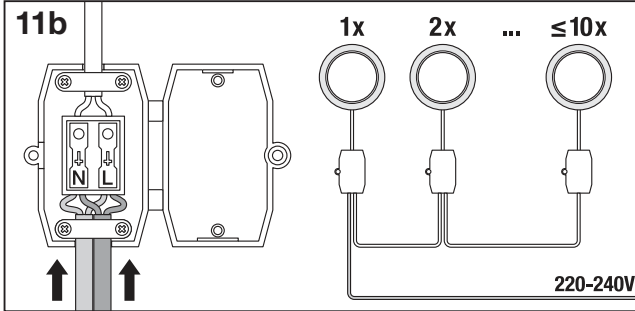

10

	A [mm²]	A1 [mm²]	A2 [mm²]	B [mm]	C [mm]	D [mm]	E [mm]	F [mm]
DL SLIM	0.5-1.5	0.75-1.5	0.75	5	10	5.4-7.8	6.0-7.0	3.5-4.5
H05 VV-F 2x0.75			0.75			6.2		
H05 VV-F 2x1.5			1.50			7.5		
H05 VV H2-F2.0.75			0.75				6.8	4.0

11a

11b

12

13

15

16

14

17