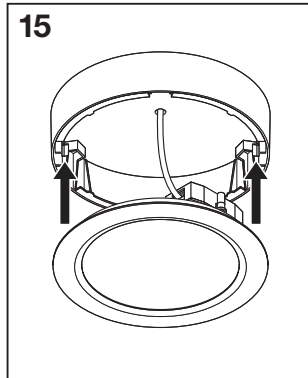

DL SLIM FRAME ROUND

	EAN	Ø x H
DL SLIM FRAME DN105 WT	4058075079151	121 x 54
DL SLIM FRAME DN155 WT	4058075079175	170 x 38
DL SLIM FRAME DN210 WT	4058075079199	225 x 38

10

	A [mm ²]	A1 [mm ²]	A2 [mm ²]	B [mm]	C [mm]	D [mm]	E [mm]	F [mm]
DL SLIM	0.5-1.5	0.75-1.5	0.75	5	10	5.4-7.8	6.0-7.0	3.5-4.5
H05 VV-F 2x0.75			0.75			6.2		
H05 VV-F 2x1.5			1.50			7.5		
H05 VV H2-F2.0.75			0.75				6.8	4.0

11a

11b

12

13

15

16

14

17