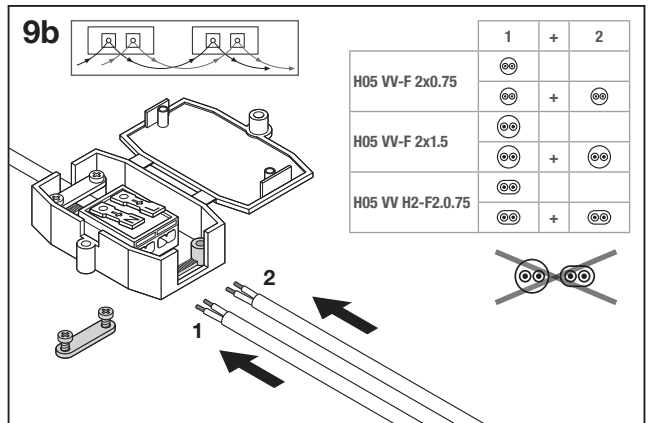

DL SLIM FRAME ROUND

	EAN	Ø x H
DL SLIM FRAME DN105 WT	4058075079151	121 x 54
DL SLIM FRAME DN155 WT	4058075079175	170 x 38
DL SLIM FRAME DN210 WT	4058075079199	225 x 38

10

	A [mm ²]	A1 [mm ²]	A2 [mm ²]	B [mm]	C [mm]	D [mm]	E [mm]	F [mm]
DL SLIM	0.5-1.5	0.75-1.5	0.75	5	10	5.4-7.8	6.0-7.0	3.5-4.5
H05 VV-F 2x0.75			0.75			6.2		
H05 VV-F 2x1.5			1.50			7.5		
H05 VV H2-F2.0.75			0.75				6.8	4.0