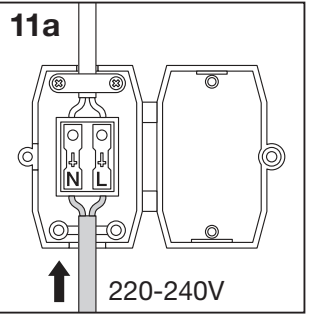

A [mm²]	A1 [mm²]	A2 [mm²]	B [mm]	C [mm]	D [mm]	E [mm]	F [mm]
DL SLIM	0.5-1.5	0.75-1.5	0.75	5	10	5.4-7.8	6.0-7.0	3.5-4.5
H05 VV-F 2x0.75			0.75			6.2		
H05 VV-F 2x1.5			1.50			7.5		
H05 VV H2-F2.0.75			0.75				6.8	4.0

11a