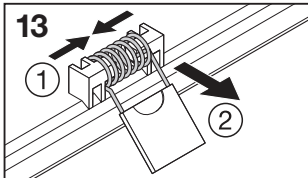

10

	A [mm²]	A1 [mm²]	A2 [mm²]	B [mm]	C [mm]	D [mm]	E [mm]	F [mm]
DL SLIM	0.5-1.5	0.75-1.5	0.75	5	10	5.4-7.8	6.0-7.0	3.5-4.5
H05 VV-F 2x0.75			0.75			6.2		
H05 VV-F 2x1.5			1.50			7.5		
H05 VV H2-F2.0.75			0.75				6.8	4.0

11a

11b

12

13

15

16

14

17