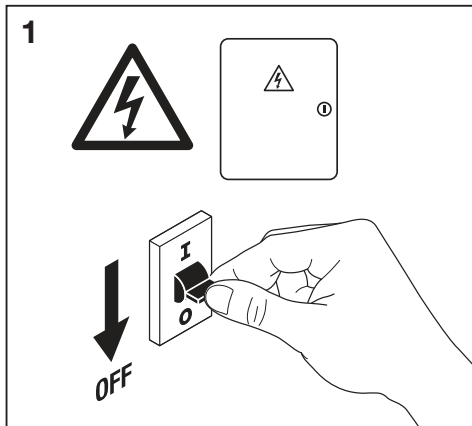

DL SLIM FRAME ROUND

	EAN	Ø x H
DL SLIM FRAME DN105 WT	4058075079151	121 x 54
DL SLIM FRAME DN155 WT	4058075079175	170 x 38
DL SLIM FRAME DN210 WT	4058075079199	225 x 38

10

	A [mm ²]	A1 [mm ²]	A2 [mm ²]	B [mm]	C [mm]	D [mm]	E [mm]	F [mm]
DL SLIM	0.5-1.5	0.75-1.5	0.75	5	10	5.4-7.8	6.0-7.0	3.5-4.5
H05 VV-F 2x0.75			0.75			6.2		
H05 VV-F 2x1.5			1.50			7.5		
H05 VV H2-F2.0.75			0.75				6.8	4.0