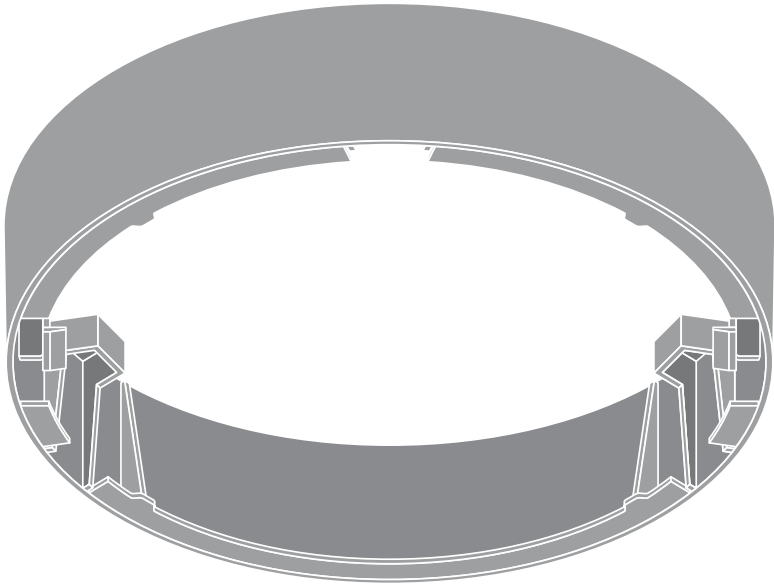

DL SLIM FRAME ROUND

	EAN	Ø x H
DL SLIM FRAME DN105 WT	4058075079151	121 x 54
DL SLIM FRAME DN155 WT	4058075079175	170 x 38
DL SLIM FRAME DN210 WT	4058075079199	225 x 38

10

	A [mm ²]	A1 [mm ²]	A2 [mm ²]	B [mm]	C [mm]	D [mm]	E [mm]	F [mm]
DL SLIM	0.5-1.5	0.75-1.5	0.75	5	10	5.4-7.8	6.0-7.0	3.5-4.5
H05 VV-F 2x0.75			0.75			6.2		
H05 VV-F 2x1.5			1.50			7.5		
H05 VV H2-F2.0.75			0.75				6.8	4.0