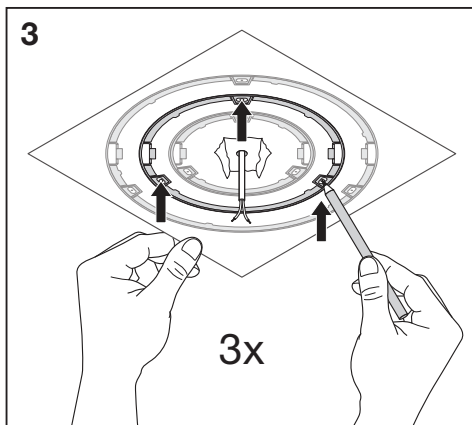

DL SLIM FRAME ROUND

	EAN	Ø x H
DL SLIM FRAME DN105 WT	4058075079151	121 x 54
DL SLIM FRAME DN155 WT	4058075079175	170 x 38
DL SLIM FRAME DN210 WT	4058075079199	225 x 38

10

	A [mm ²]	A1 [mm ²]	A2 [mm ²]	B [mm]	C [mm]	D [mm]	E [mm]	F [mm]
DL SLIM	0.5-1.5	0.75-1.5	0.75	5	10	5.4-7.8	6.0-7.0	3.5-4.5
H05 VV-F 2x0.75			0.75			6.2		
H05 VV-F 2x1.5			1.50			7.5		
H05 VV H2-F2.0.75			0.75				6.8	4.0