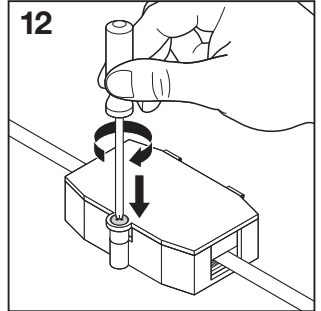

10

	A [mm²]	A1 [mm²]	A2 [mm²]	B [mm]	C [mm]	D [mm]	E [mm]	F [mm]
DL SLIM	0.5-1.5	0.75-1.5	0.75	5	10	5.4-7.8	6.0-7.0	3.5-4.5
H05 VV-F 2x0.75			0.75			6.2		
H05 VV-F 2x1.5			1.50			7.5		
H05 VV H2-F2.0.75			0.75				6.8	4.0

11a

11b

12

13

15

16

14

17