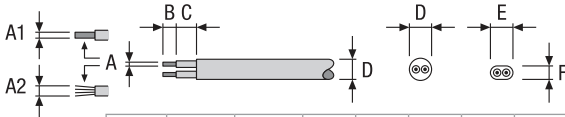

DL SLIM FRAME ROUND

	EAN	Ø x H
DL SLIM FRAME DN105 WT	4058075079151	121 x 54
DL SLIM FRAME DN155 WT	4058075079175	170 x 38
DL SLIM FRAME DN210 WT	4058075079199	225 x 38

10

	A [mm ²]	A1 [mm ²]	A2 [mm ²]	B [mm]	C [mm]	D [mm]	E [mm]	F [mm]
DL SLIM	0.5-1.5	0.75-1.5	0.75	5	10	5.4-7.8	6.0-7.0	3.5-4.5
H05 VV-F 2x0.75			0.75			6.2		
H05 VV-F 2x1.5			1.50			7.5		
H05 VV H2-F2.0.75			0.75				6.8	4.0