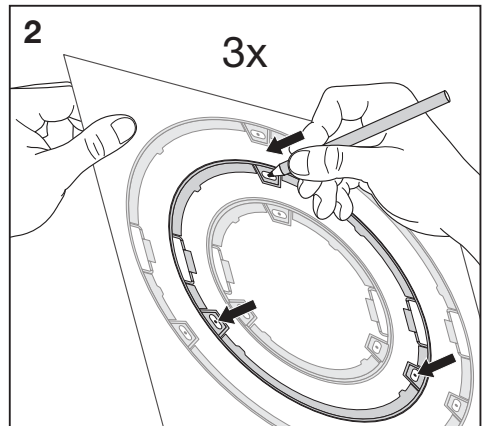

DL SLIM FRAME ROUND

	EAN	Ø x H
DL SLIM FRAME DN105 WT	4058075079151	121 x 54
DL SLIM FRAME DN155 WT	4058075079175	170 x 38
DL SLIM FRAME DN210 WT	4058075079199	225 x 38

10

	A [mm ²]	A1 [mm ²]	A2 [mm ²]	B [mm]	C [mm]	D [mm]	E [mm]	F [mm]
DL SLIM	0.5-1.5	0.75-1.5	0.75	5	10	5.4-7.8	6.0-7.0	3.5-4.5
H05 VV-F 2x0.75			0.75			6.2		
H05 VV-F 2x1.5			1.50			7.5		
H05 VV H2-F2.0.75			0.75				6.8	4.0