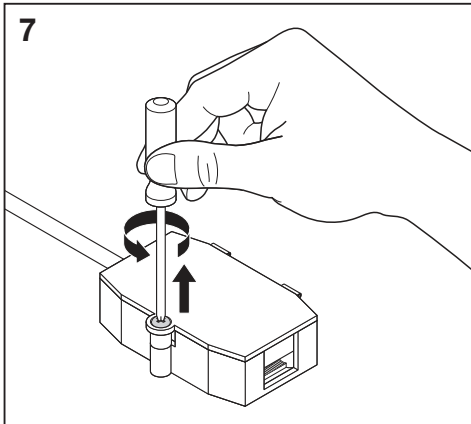

DL SLIM FRAME ROUND

	EAN	Ø x H
DL SLIM FRAME DN105 WT	4058075079151	121 x 54
DL SLIM FRAME DN155 WT	4058075079175	170 x 38
DL SLIM FRAME DN210 WT	4058075079199	225 x 38

10

	A [mm ²]	A1 [mm ²]	A2 [mm ²]	B [mm]	C [mm]	D [mm]	E [mm]	F [mm]
DL SLIM	0.5-1.5	0.75-1.5	0.75	5	10	5.4-7.8	6.0-7.0	3.5-4.5
H05 VV-F 2x0.75			0.75			6.2		
H05 VV-F 2x1.5			1.50			7.5		
H05 VV H2-F2.0.75			0.75				6.8	4.0