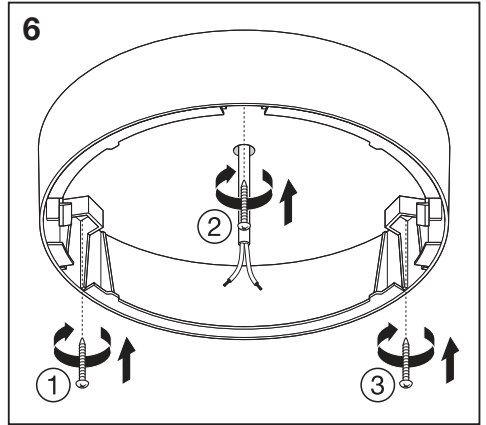

DL SLIM FRAME ROUND

	EAN	Ø x H
DL SLIM FRAME DN105 WT	4058075079151	121 x 54
DL SLIM FRAME DN155 WT	4058075079175	170 x 38
DL SLIM FRAME DN210 WT	4058075079199	225 x 38

10

	A [mm ²]	A1 [mm ²]	A2 [mm ²]	B [mm]	C [mm]	D [mm]	E [mm]	F [mm]
DL SLIM	0.5-1.5	0.75-1.5	0.75	5	10	5.4-7.8	6.0-7.0	3.5-4.5
H05 VV-F 2x0.75			0.75			6.2		
H05 VV-F 2x1.5			1.50			7.5		
H05 VV H2-F2.0.75			0.75				6.8	4.0