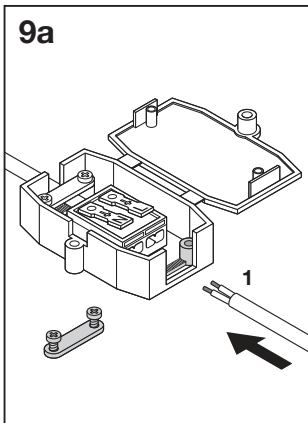

DL SLIM FRAME ROUND

	EAN	Ø x H
DL SLIM FRAME DN105 WT	4058075079151	121 x 54
DL SLIM FRAME DN155 WT	4058075079175	170 x 38
DL SLIM FRAME DN210 WT	4058075079199	225 x 38

10

	A [mm ²]	A1 [mm ²]	A2 [mm ²]	B [mm]	C [mm]	D [mm]	E [mm]	F [mm]
DL SLIM	0.5-1.5	0.75-1.5	0.75	5	10	5.4-7.8	6.0-7.0	3.5-4.5
H05 VV-F 2x0.75			0.75			6.2		
H05 VV-F 2x1.5			1.50			7.5		
H05 VV H2-F2.0.75			0.75				6.8	4.0