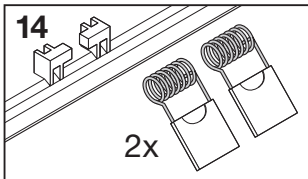

10

	A [mm²]	A1 [mm²]	A2 [mm²]	B [mm]	C [mm]	D [mm]	E [mm]	F [mm]
DL SLIM	0.5-1.5	0.75-1.5	0.75	5	10	5.4-7.8	6.0-7.0	3.5-4.5
H05 VV-F 2x0.75			0.75			6.2		
H05 VV-F 2x1.5			1.50			7.5		
H05 VV H2-F2.0.75			0.75				6.8	4.0

11a

11b

12

13

15

16

14

17