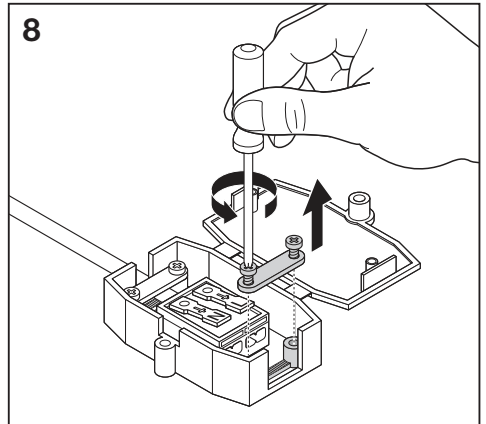

DL SLIM FRAME ROUND

	EAN	Ø x H
DL SLIM FRAME DN105 WT	4058075079151	121 x 54
DL SLIM FRAME DN155 WT	4058075079175	170 x 38
DL SLIM FRAME DN210 WT	4058075079199	225 x 38

10

	A [mm ²]	A1 [mm ²]	A2 [mm ²]	B [mm]	C [mm]	D [mm]	E [mm]	F [mm]
DL SLIM	0.5-1.5	0.75-1.5	0.75	5	10	5.4-7.8	6.0-7.0	3.5-4.5
H05 VV-F 2x0.75			0.75			6.2		
H05 VV-F 2x1.5			1.50			7.5		
H05 VV H2-F2.0.75			0.75				6.8	4.0