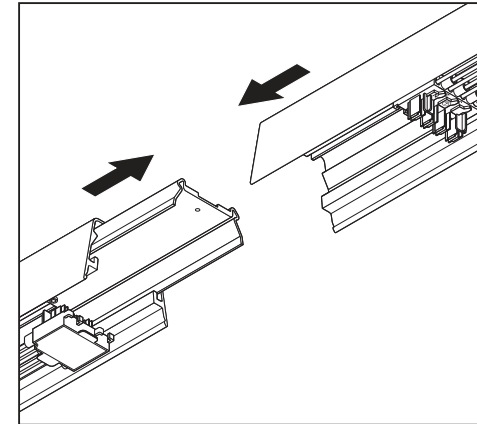

	~ 230V / ~ 243mA / ~ 53W / PF ~ 0.95					
	C10	C13	C16	B10	B13	B16
	1.5mm ²	1.5mm ²	1.5mm ²	1.5mm ²	1.5mm ²	1.5mm ²
LC 57W 800-1050mA flexC Ip ADV	n=15	n=20	n=27	n=9	n=12	n=16

C10449058
G11054129V2
09.04.21