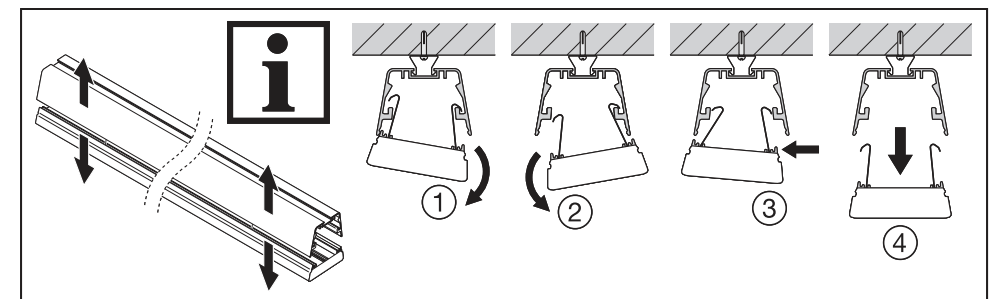

**TruSys®
ELECTRICAL CONNECTOR**
EAN 4058075155565