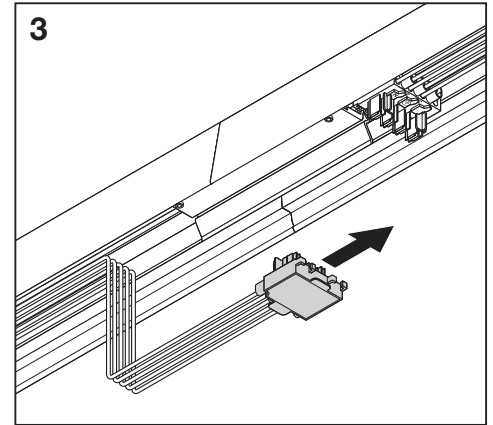

	~ 230V / ~ 243mA / ~ 53W / PF ~ 0.95					
	C10	C13	C16	B10	B13	B16
	1.5mm ²	1.5mm ²	1.5mm ²	1.5mm ²	1.5mm ²	1.5mm ²
LC 57W 800-1050mA flexC Ip ADV	n=15	n=20	n=27	n=9	n=12	n=16

C10449058
G11054129V2
09.04.21