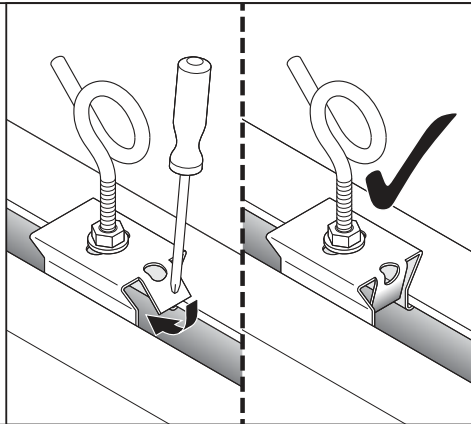

TruSys® CHAIN KIT
EAN 4058075100374