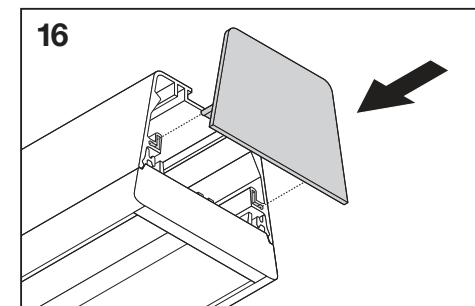

**TruSys®
ELECTRICAL CONNECTOR**
EAN 4058075155565