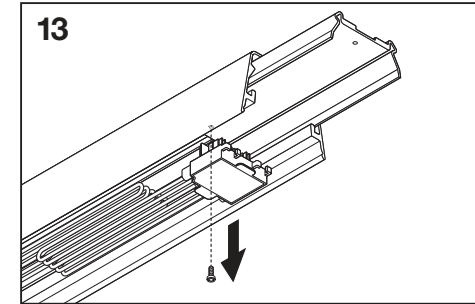

**TruSys®
ELECTRICAL CONNECTOR**
EAN 4058075155565