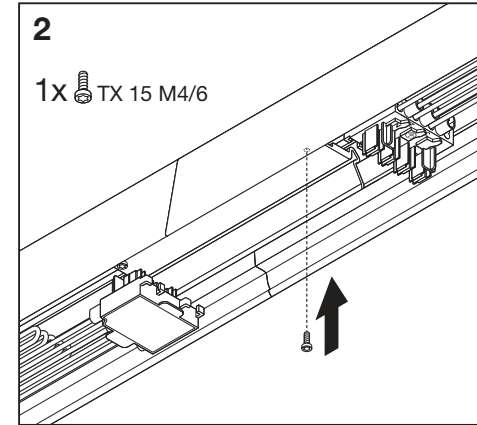

	~ 230V / ~ 243mA / ~ 53W / PF ~ 0.95					
	C10	C13	C16	B10	B13	B16
	1.5mm ²	1.5mm ²	1.5mm ²	1.5mm ²	1.5mm ²	1.5mm ²
LC 57W 800-1050mA flexC Ip ADV	n=15	n=20	n=27	n=9	n=12	n=16

C10449058
G11054129V2
09.04.21