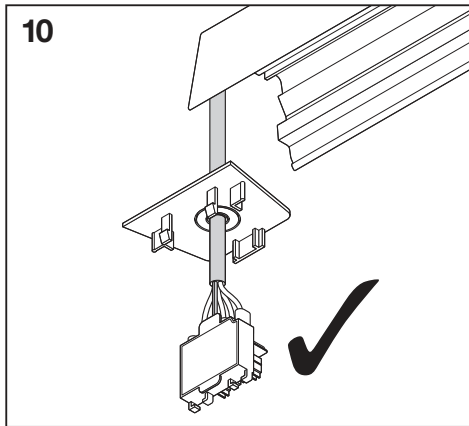

**TruSys®
ELECTRICAL CONNECTOR**
EAN 4058075155565