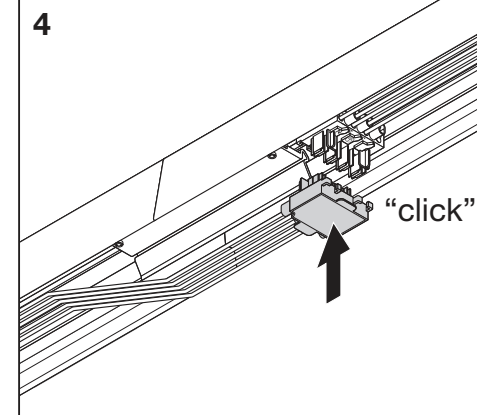

	~ 230V / ~ 243mA / ~ 53W / PF ~ 0.95					
	C10	C13	C16	B10	B13	B16
	1.5mm ²	1.5mm ²	1.5mm ²	1.5mm ²	1.5mm ²	1.5mm ²
LC 57W 800-1050mA flexC Ip ADV	n=15	n=20	n=27	n=9	n=12	n=16

C10449058
G11054129V2
09.04.21