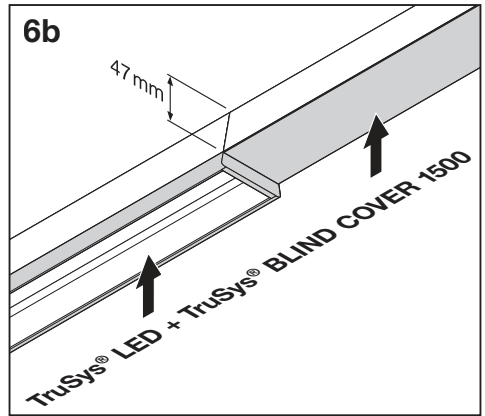

	~ 230V / ~ 243mA / ~ 53W / PF ~ 0.95					
	C10	C13	C16	B10	B13	B16
	1.5mm ²	1.5mm ²	1.5mm ²	1.5mm ²	1.5mm ²	1.5mm ²
LC 57W 800-1050mA flexC Ip ADV	n=15	n=20	n=27	n=9	n=12	n=16

C10449058
G11054129V2
09.04.21