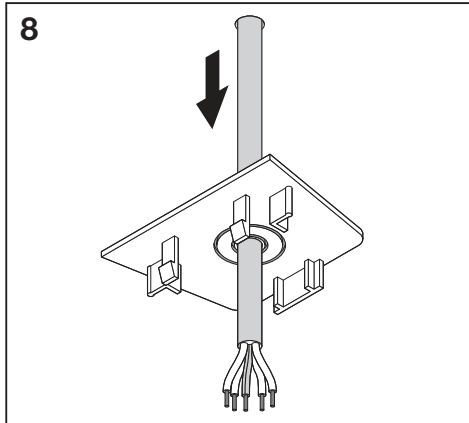

**TruSys®
ELECTRICAL CONNECTOR**
EAN 4058075155565