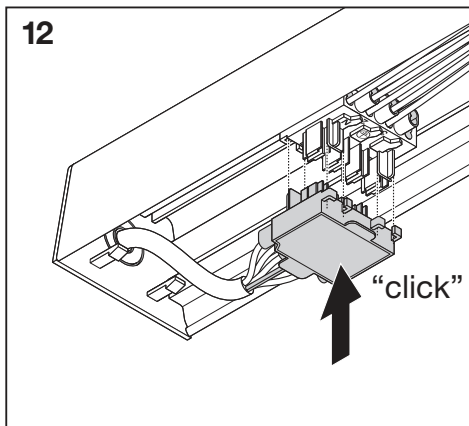

**TruSys®
ELECTRICAL CONNECTOR**
EAN 4058075155565