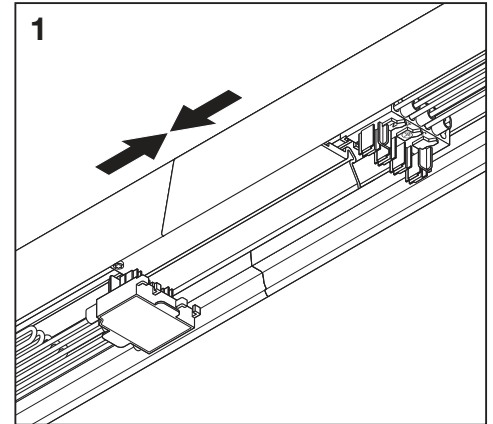

	~ 230V / ~ 243mA / ~ 53W / PF ~ 0.95					
	C10	C13	C16	B10	B13	B16
	1.5mm ²	1.5mm ²	1.5mm ²	1.5mm ²	1.5mm ²	1.5mm ²
LC 57W 800-1050mA flexC Ip ADV	n=15	n=20	n=27	n=9	n=12	n=16

C10449058
G11054129V2
09.04.21