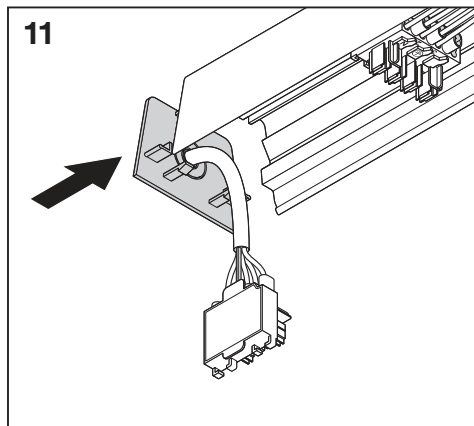

**TruSys®
ELECTRICAL CONNECTOR**
EAN 4058075155565