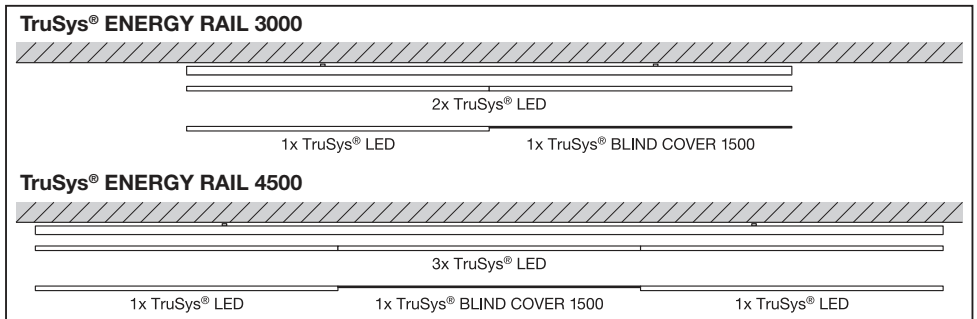

	EAN	θ (°C)	V _{AC}	Hz	∇	PF	R _a	⊞
TruSys® LED 53W 3000K W SI	4058075100459	-20...+45	220-240V	50/60 Hz	105°	> 0.95	> 80	1.7 kg
TruSys® LED 53W 4000K W SI	4058075100473	-20...+45	220-240V	50/60 Hz	105°	> 0.95	> 80	1.7 kg
TruSys® LED 53W 6500K W SI	4058075100497	-20...+45	220-240V	50/60 Hz	105°	> 0.95	> 80	1.7 kg
TruSys® LED 53W 3000K NFL SI	4058075100510	-20...+45	220-240V	50/60 Hz	25°	> 0.95	> 80	1.7 kg
TruSys® LED 53W 4000K NFL SI	4058075100534	-20...+45	220-240V	50/60 Hz	25°	> 0.95	> 80	1.7 kg
TruSys® LED 53W 6500K NFL SI	4058075100558	-20...+45	220-240V	50/60 Hz	25°	> 0.95	> 80	1.7 kg
TruSys® LED 53W 3000K WW SI	4058075100572	-20...+45	220-240V	50/60 Hz	45°	> 0.95	> 80	1.7 kg
TruSys® LED 53W 4000K WW SI	4058075100596	-20...+45	220-240V	50/60 Hz	45°	> 0.95	> 80	1.7 kg
TruSys® LED 53W 6500K WW SI	4058075100619	-20...+45	220-240V	50/60 Hz	45°	> 0.95	> 80	1.7 kg
TruSys® LED 53W 3000K DA SI	4058075100633	-20...+45	220-240V	50/60 Hz	2 x 35°	> 0.95	> 80	1.7 kg
TruSys® LED 53W 4000K DA SI	4058075100657	-20...+45	220-240V	50/60 Hz	2 x 35°	> 0.95	> 80	1.7 kg
TruSys® LED 53W 6500K DA SI	4058075100671	-20...+45	220-240V	50/60 Hz	2 x 35°	> 0.95	> 80	1.7 kg
TruSys® ENERGY RAIL 1500 5X2,5	4058075100299	-20...+45	220-240V	50/60 Hz	-	> 0.95	> 80	1.5 kg
TruSys® ENERGY RAIL 3000 5X2,5	4058075100312	-20...+45	220-240V	50/60 Hz	-	> 0.95	> 80	3.0 kg
TruSys® ENERGY RAIL 4500 5X2,5	4058075100336	-20...+45	220-240V	50/60 Hz	-	> 0.95	> 80	4.5 kg

	~ 230V / ~ 243mA / ~ 53W / PF ~ 0.95					
	C10	C13	C16	B10	B13	B16
	1.5mm ²	1.5mm ²	1.5mm ²	1.5mm ²	1.5mm ²	1.5mm ²
LC 57W 800-1050mA flexC Ip ADV	n=15	n=20	n=27	n=9	n=12	n=16

C10449058
G11054129V2
09.04.21