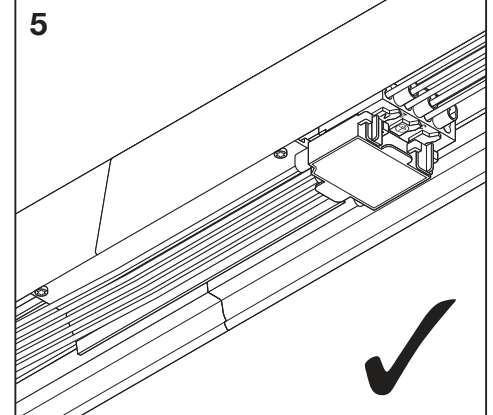

	~ 230V / ~ 243mA / ~ 53W / PF ~ 0.95					
	C10	C13	C16	B10	B13	B16
	1.5mm ²	1.5mm ²	1.5mm ²	1.5mm ²	1.5mm ²	1.5mm ²
LC 57W 800-1050mA flexC Ip ADV	n=15	n=20	n=27	n=9	n=12	n=16

C10449058
G11054129V2
09.04.21