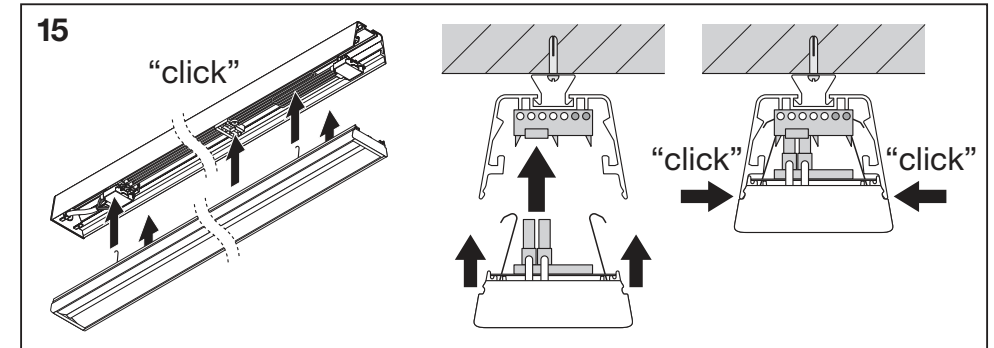

**TruSys®
ELECTRICAL CONNECTOR**
EAN 4058075155565