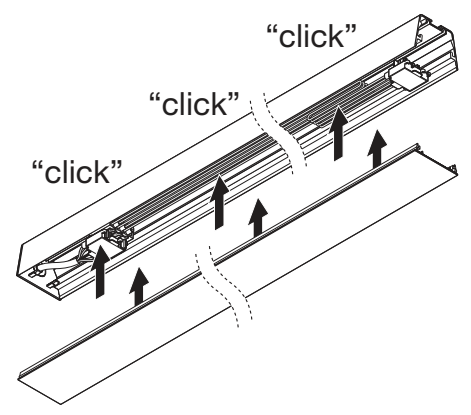

	~ 230V / ~ 243mA / ~ 53W / PF ~ 0.95					
	C10	C13	C16	B10	B13	B16
	1.5mm ²	1.5mm ²	1.5mm ²	1.5mm ²	1.5mm ²	1.5mm ²
LC 57W 800-1050mA flexC Ip ADV	n=15	n=20	n=27	n=9	n=12	n=16

C10449058
G11054129V2
09.04.21