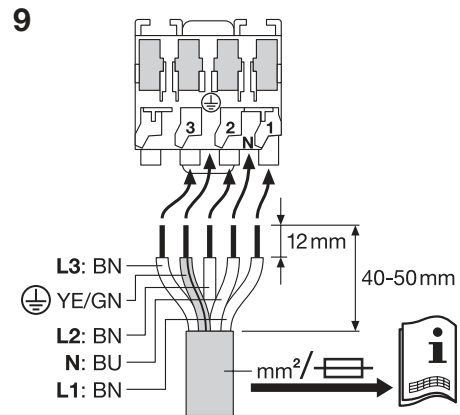

**TruSys®
ELECTRICAL CONNECTOR**
EAN 4058075155565