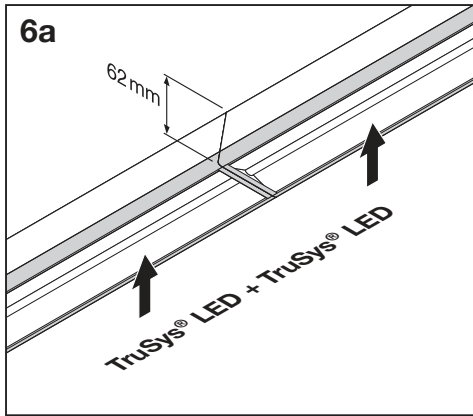

	~ 230V / ~ 243mA / ~ 53W / PF ~ 0.95					
	C10	C13	C16	B10	B13	B16
	1.5mm ²	1.5mm ²	1.5mm ²	1.5mm ²	1.5mm ²	1.5mm ²
LC 57W 800-1050mA flexC Ip ADV	n=15	n=20	n=27	n=9	n=12	n=16

C10449058
G11054129V2
09.04.21