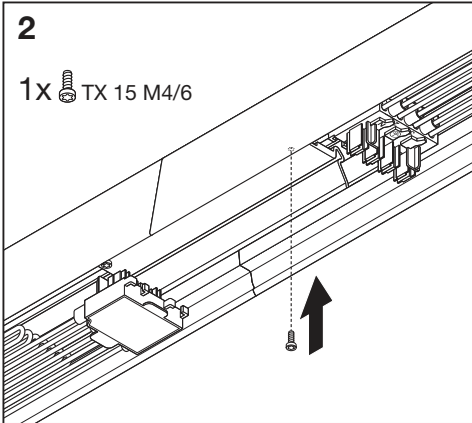

	~ 230V / ~ 223mA / ~ 53W / PF ~ 0.95					
	C10	C13	C16	B10	B13	B16
	1.5mm ²	1.5mm ²	2.5mm ²	1.5mm ²	1.5mm ²	2.5mm ²
LCA 50W 350-1050mA one4all Ip PRE	n=21	n=28	n=35	n=13	n=17	n=21

C10449058
G11054130V2
09.04.21