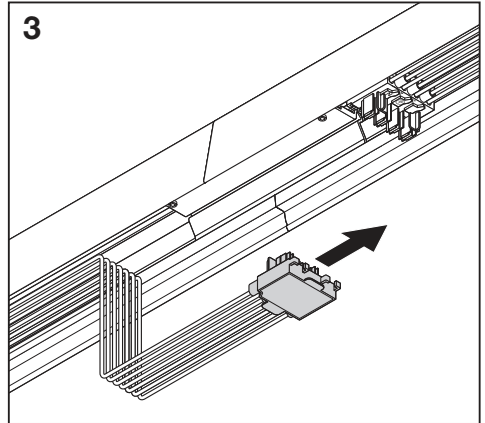

	~ 230V / ~ 223mA / ~ 53W / PF ~ 0.95					
	C10	C13	C16	B10	B13	B16
	1.5mm ²	1.5mm ²	2.5mm ²	1.5mm ²	1.5mm ²	2.5mm ²
LCA 50W 350-1050mA one4all Ip PRE	n=21	n=28	n=35	n=13	n=17	n=21

C10449058
G11054130V2
09.04.21