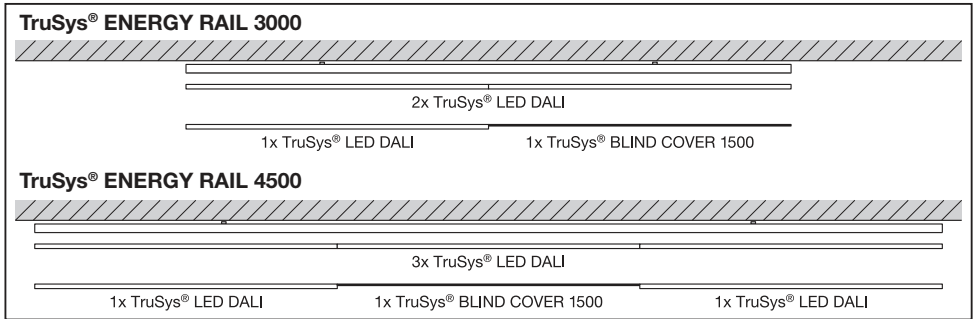

~ 230V / ~ 223mA / ~ 53W / PF ~ 0.95					
	C10	C13	C16	B10	B13	B16
	1.5mm²	1.5mm²	2.5mm²	1.5mm²	1.5mm²	2.5mm²
LCA 50W 350-1050mA one4all Ip PRE	n=21	n=28	n=35	n=13	n=17	n=21