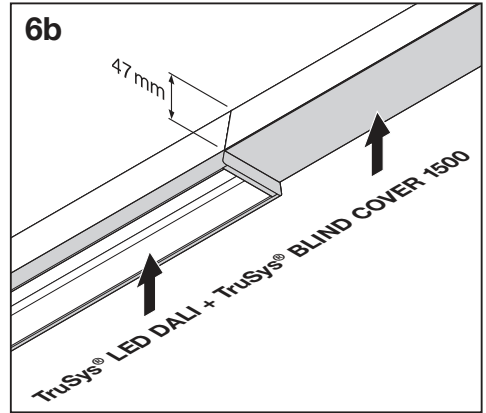

~ 230V / ~ 223mA / ~ 53W / PF ~ 0.95					
	C10	C13	C16	B10	B13	B16
	1.5mm²	1.5mm²	2.5mm²	1.5mm²	1.5mm²	2.5mm²
LCA 50W 350-1050mA one4all Ip PRE	n=21	n=28	n=35	n=13	n=17	n=21