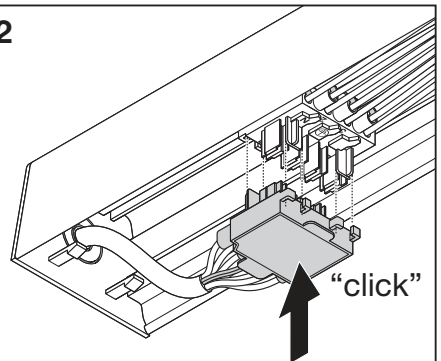

	~ 230V / ~ 223mA / ~ 53W / PF ~ 0.95					
	<b>C10</b>	<b>C13</b>	<b>C16</b>	<b>B10</b>	<b>B13</b>	<b>B16</b>
	1.5mm <sup>2</sup>	1.5mm <sup>2</sup>	2.5mm <sup>2</sup>	1.5mm <sup>2</sup>	1.5mm <sup>2</sup>	2.5mm <sup>2</sup>
<b>LCA 50W 350-1050mA one4all Ip PRE</b>	n=21	n=28	n=35	n=13	n=17	n=21