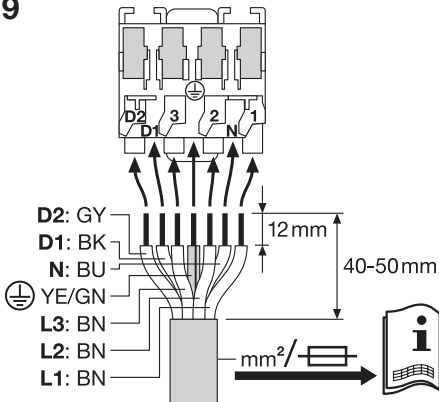

	EAN	°(°C)	V <sub>AC</sub>	Hz	∇	PF	R <sub>a</sub>	⚖
TruSys® LED DALI 53W 3000K W SI	4058075102460	-20...+45	220-240V	50/60 Hz	105°	> 0.95	> 80	1.7 kg
TruSys® LED DALI 53W 4000K W SI	4058075102484	-20...+45	220-240V	50/60 Hz	105°	> 0.95	> 80	1.7 kg
TruSys® LED DALI 53W 6500K W SI	4058075102507	-20...+45	220-240V	50/60 Hz	105°	> 0.95	> 80	1.7 kg
TruSys® LED DALI 53W 3000K NFL SI	4058075102521	-20...+45	220-240V	50/60 Hz	25°	> 0.95	> 80	1.7 kg
TruSys® LED DALI 53W 4000K NFL SI	4058075102545	-20...+45	220-240V	50/60 Hz	25°	> 0.95	> 80	1.7 kg
TruSys® LED DALI 53W 6500K NFL SI	4058075102569	-20...+45	220-240V	50/60 Hz	25°	> 0.95	> 80	1.7 kg
TruSys® LED DALI 53W 3000K WW SI	4058075102583	-20...+45	220-240V	50/60 Hz	45°	> 0.95	> 80	1.7 kg
TruSys® LED DALI 53W 4000K WW SI	4058075102606	-20...+45	220-240V	50/60 Hz	45°	> 0.95	> 80	1.7 kg
TruSys® LED DALI 53W 6500K WW SI	4058075102620	-20...+45	220-240V	50/60 Hz	45°	> 0.95	> 80	1.7 kg
TruSys® LED DALI 53W 3000K DA SI	4058075102644	-20...+45	220-240V	50/60 Hz	2 x 35°	> 0.95	> 80	1.7 kg
TruSys® LED DALI 53W 4000K DA SI	4058075102668	-20...+45	220-240V	50/60 Hz	2 x 35°	> 0.95	> 80	1.7 kg
TruSys® LED DALI 53W 6500K DA SI	4058075102682	-20...+45	220-240V	50/60 Hz	2 x 35°	> 0.95	> 80	1.7 kg
TruSys® ENERGY RAIL 1500 7X2,5	4058075103450	-20...+45	220-240V	50/60 Hz	-	> 0.95	> 80	1.5 kg
TruSys® ENERGY RAIL 3000 7X2,5	4058075103474	-20...+45	220-240V	50/60 Hz	-	> 0.95	> 80	3.0 kg
TruSys® ENERGY RAIL 4500 7X2,5	4058075103498	-20...+45	220-240V	50/60 Hz	-	> 0.95	> 80	4.5 kg

**TruSys®  
MOUNTING BRACKETS**  
EAN 4058075100435

2x

**TruSys®**  
**ELECTRICAL CONNECTOR**  
EAN 4058075155589

8

9

10

11

12

	~ 230V / ~ 223mA / ~ 53W / PF ~ 0.95					
	<b>C10</b>	<b>C13</b>	<b>C16</b>	<b>B10</b>	<b>B13</b>	<b>B16</b>
	1.5mm <sup>2</sup>	1.5mm <sup>2</sup>	2.5mm <sup>2</sup>	1.5mm <sup>2</sup>	1.5mm <sup>2</sup>	2.5mm <sup>2</sup>
<b>LCA 50W 350-1050mA one4all Ip PRE</b>	n=21	n=28	n=35	n=13	n=17	n=21