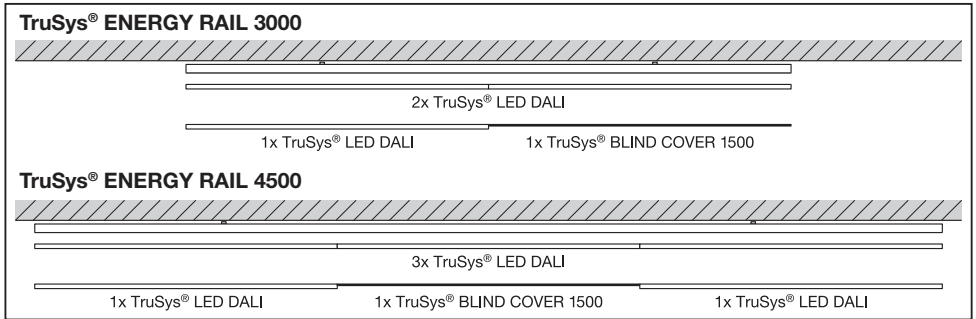

	EAN	°(°C)	V <sub>AC</sub>	Hz	∇	PF	R <sub>a</sub>	⚖
TruSys® LED DALI 53W 3000K W SI	4058075102460	-20...+45	220-240V	50/60 Hz	105°	> 0.95	> 80	1.7 kg
TruSys® LED DALI 53W 4000K W SI	4058075102484	-20...+45	220-240V	50/60 Hz	105°	> 0.95	> 80	1.7 kg
TruSys® LED DALI 53W 6500K W SI	4058075102507	-20...+45	220-240V	50/60 Hz	105°	> 0.95	> 80	1.7 kg
TruSys® LED DALI 53W 3000K NFL SI	4058075102521	-20...+45	220-240V	50/60 Hz	25°	> 0.95	> 80	1.7 kg
TruSys® LED DALI 53W 4000K NFL SI	4058075102545	-20...+45	220-240V	50/60 Hz	25°	> 0.95	> 80	1.7 kg
TruSys® LED DALI 53W 6500K NFL SI	4058075102569	-20...+45	220-240V	50/60 Hz	25°	> 0.95	> 80	1.7 kg
TruSys® LED DALI 53W 3000K WW SI	4058075102583	-20...+45	220-240V	50/60 Hz	45°	> 0.95	> 80	1.7 kg
TruSys® LED DALI 53W 4000K WW SI	4058075102606	-20...+45	220-240V	50/60 Hz	45°	> 0.95	> 80	1.7 kg
TruSys® LED DALI 53W 6500K WW SI	4058075102620	-20...+45	220-240V	50/60 Hz	45°	> 0.95	> 80	1.7 kg
TruSys® LED DALI 53W 3000K DA SI	4058075102644	-20...+45	220-240V	50/60 Hz	2 x 35°	> 0.95	> 80	1.7 kg
TruSys® LED DALI 53W 4000K DA SI	4058075102668	-20...+45	220-240V	50/60 Hz	2 x 35°	> 0.95	> 80	1.7 kg
TruSys® LED DALI 53W 6500K DA SI	4058075102682	-20...+45	220-240V	50/60 Hz	2 x 35°	> 0.95	> 80	1.7 kg
TruSys® ENERGY RAIL 1500 7X2,5	4058075103450	-20...+45	220-240V	50/60 Hz	-	> 0.95	> 80	1.5 kg
TruSys® ENERGY RAIL 3000 7X2,5	4058075103474	-20...+45	220-240V	50/60 Hz	-	> 0.95	> 80	3.0 kg
TruSys® ENERGY RAIL 4500 7X2,5	4058075103498	-20...+45	220-240V	50/60 Hz	-	> 0.95	> 80	4.5 kg

	~ 230V / ~ 223mA / ~ 53W / PF ~ 0.95					
	<b>C10</b>	<b>C13</b>	<b>C16</b>	<b>B10</b>	<b>B13</b>	<b>B16</b>
	1.5mm <sup>2</sup>	1.5mm <sup>2</sup>	2.5mm <sup>2</sup>	1.5mm <sup>2</sup>	1.5mm <sup>2</sup>	2.5mm <sup>2</sup>
<b>LCA 50W 350-1050mA one4all Ip PRE</b>	n=21	n=28	n=35	n=13	n=17	n=21