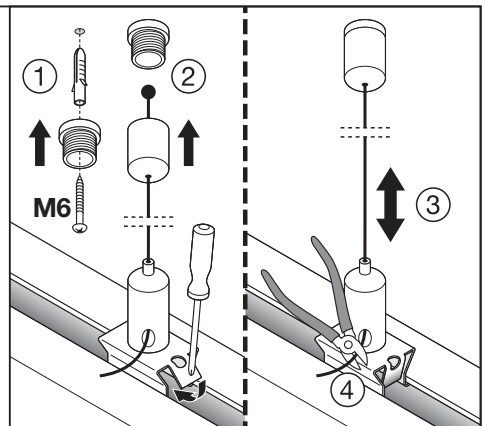

**TruSys®  
MOUNTING BRACKETS**  
EAN 4058075100435

2x

**TruSys®**  
**ELECTRICAL CONNECTOR**  
EAN 4058075155589

8

9

10

11

12