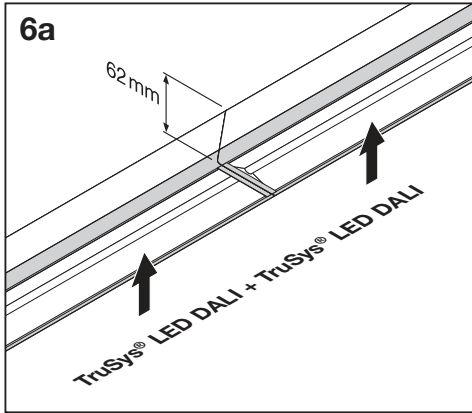

	~ 230V / ~ 223mA / ~ 53W / PF ~ 0.95					
	<b>C10</b>	<b>C13</b>	<b>C16</b>	<b>B10</b>	<b>B13</b>	<b>B16</b>
	1.5mm <sup>2</sup>	1.5mm <sup>2</sup>	2.5mm <sup>2</sup>	1.5mm <sup>2</sup>	1.5mm <sup>2</sup>	2.5mm <sup>2</sup>
<b>LCA 50W 350-1050mA one4all Ip PRE</b>	n=21	n=28	n=35	n=13	n=17	n=21