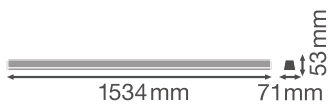

Características del producto

- Ángulo: 105°
- Eficacia luminosa: hasta 135 lm/W
- Tapas de fijación de la conexión eléctrica
- Carcasa de aluminio de alta calidad
- Tipo de protección: IP20
- Diseño SCALE exclusivo LEDVANCE

Datos fotométricos

Flujo luminoso	7200 lm
Eficacia luminosa	135 lm/W
Temperatura de color	4000 K
Tono de luz (denominación)	Blanco frío
Índice de reproducción cromática Ra	≥ 80
Desviación estándar de ajuste de color	≤ 3 sdc
Libre de flickering	Sí
Grupo de seguridad fotobiológica EN62778	RG1
Grupo de seguridad fotobiológica EN62471	RG1
Ángulo de radiación	105 °

LDC typ cone

LDC typ polar

DIMENSIONES Y PESO

Largo	1534.00 mm
Ancho	71.00 mm
Alto	53.00 mm
Peso del producto	1800,00 g

MATERIAL Y COLORES

Color del producto	Plateado
Color de carcasa	Plateado
Material del cuerpo	Aluminum
Material cobertura	Polymethylmethacrylate (PMMA)