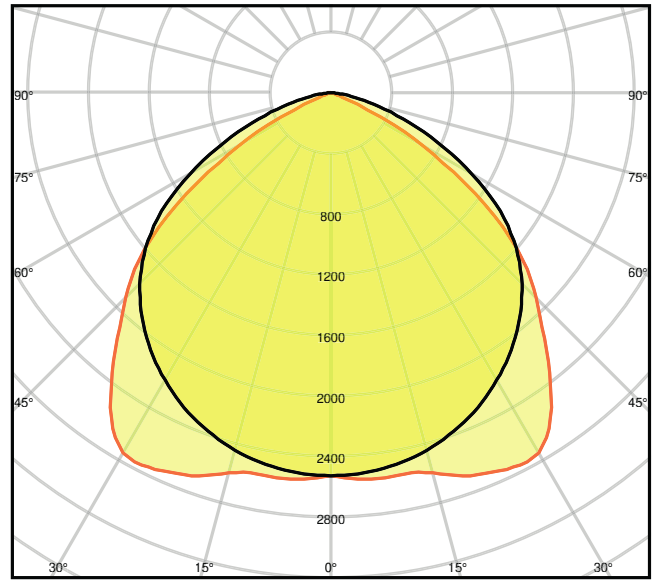

Características del producto

- Ángulo: 105°
- Eficacia luminosa: hasta 135 lm/W
- Tapas de fijación de la conexión eléctrica
- Carcasa de aluminio de alta calidad
- Tipo de protección: IP20
- Diseño SCALE exclusivo LEDVANCE

Datos fotométricos

Flujo luminoso	7200 lm
Eficacia luminosa	135 lm/W
Temperatura de color	4000 K
Tono de luz (denominación)	Blanco frío
Índice de reproducción cromática Ra	≥ 80
Desviación estándar de ajuste de color	≤ 3 sdc
Libre de flickering	Sí
Grupo de seguridad fotobiológica EN62778	RG1
Grupo de seguridad fotobiológica EN62471	RG1
Ángulo de radiación	105 °

LDC typ cone

LDC typ polar

DIMENSIONES Y PESO

Largo	1534.00 mm
Ancho	71.00 mm
Alto	53.00 mm
Peso del producto	1800,00 g

MATERIAL Y COLORES

Color del producto	Plateado
Color de carcasa	Plateado
Material del cuerpo	Aluminum
Material cobertura	Polymethylmethacrylate (PMMA)