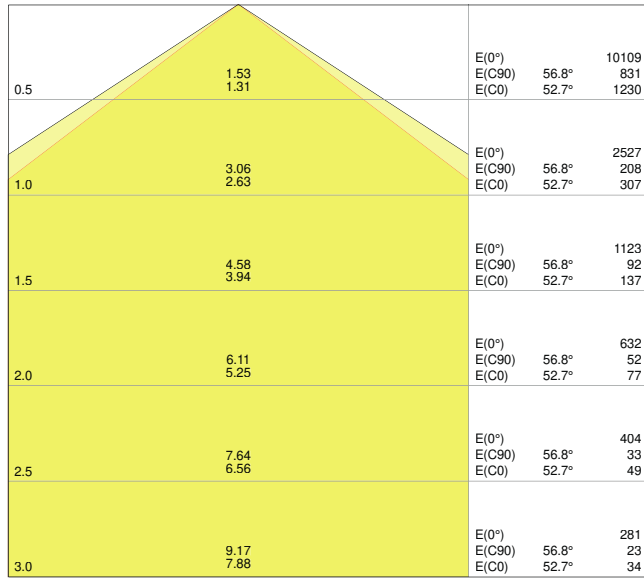

Características del producto

- Ángulo: 105°
- Eficacia luminosa: hasta 135 lm/W
- Tapas de fijación de la conexión eléctrica
- Carcasa de aluminio de alta calidad
- Tipo de protección: IP20
- Diseño SCALE exclusivo LEDVANCE

Datos fotométricos

Flujo luminoso	7200 lm
Eficacia luminosa	135 lm/W
Temperatura de color	4000 K
Tono de luz (denominación)	Blanco frío
Índice de reproducción cromática Ra	≥ 80
Desviación estándar de ajuste de color	≤ 3 sdc
Libre de flickering	Sí
Grupo de seguridad fotobiológica EN62778	RG1
Grupo de seguridad fotobiológica EN62471	RG1
Ángulo de radiación	105 °

LDC typ cone

LDC typ polar

DIMENSIONES Y PESO

Largo	1534.00 mm
Ancho	71.00 mm
Alto	53.00 mm
Peso del producto	1800,00 g

MATERIAL Y COLORES

Color del producto	Plateado
Color de carcasa	Plateado
Material del cuerpo	Aluminum
Material cobertura	Polymethylmethacrylate (PMMA)