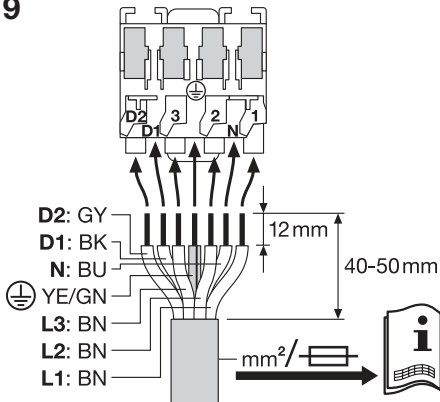

	EAN	°(°C)	V _{AC}	Hz	∇	PF	R _a	⚖
TruSys® LED DALI 53W 3000K W SI	4058075102460	-20...+45	220-240V	50/60 Hz	105°	> 0.95	> 80	1.7 kg
TruSys® LED DALI 53W 4000K W SI	4058075102484	-20...+45	220-240V	50/60 Hz	105°	> 0.95	> 80	1.7 kg
TruSys® LED DALI 53W 6500K W SI	4058075102507	-20...+45	220-240V	50/60 Hz	105°	> 0.95	> 80	1.7 kg
TruSys® LED DALI 53W 3000K NFL SI	4058075102521	-20...+45	220-240V	50/60 Hz	25°	> 0.95	> 80	1.7 kg
TruSys® LED DALI 53W 4000K NFL SI	4058075102545	-20...+45	220-240V	50/60 Hz	25°	> 0.95	> 80	1.7 kg
TruSys® LED DALI 53W 6500K NFL SI	4058075102569	-20...+45	220-240V	50/60 Hz	25°	> 0.95	> 80	1.7 kg
TruSys® LED DALI 53W 3000K WW SI	4058075102583	-20...+45	220-240V	50/60 Hz	45°	> 0.95	> 80	1.7 kg
TruSys® LED DALI 53W 4000K WW SI	4058075102606	-20...+45	220-240V	50/60 Hz	45°	> 0.95	> 80	1.7 kg
TruSys® LED DALI 53W 6500K WW SI	4058075102620	-20...+45	220-240V	50/60 Hz	45°	> 0.95	> 80	1.7 kg
TruSys® LED DALI 53W 3000K DA SI	4058075102644	-20...+45	220-240V	50/60 Hz	2 x 35°	> 0.95	> 80	1.7 kg
TruSys® LED DALI 53W 4000K DA SI	4058075102668	-20...+45	220-240V	50/60 Hz	2 x 35°	> 0.95	> 80	1.7 kg
TruSys® LED DALI 53W 6500K DA SI	4058075102682	-20...+45	220-240V	50/60 Hz	2 x 35°	> 0.95	> 80	1.7 kg
TruSys® ENERGY RAIL 1500 7X2,5	4058075103450	-20...+45	220-240V	50/60 Hz	-	> 0.95	> 80	1.5 kg
TruSys® ENERGY RAIL 3000 7X2,5	4058075103474	-20...+45	220-240V	50/60 Hz	-	> 0.95	> 80	3.0 kg
TruSys® ENERGY RAIL 4500 7X2,5	4058075103498	-20...+45	220-240V	50/60 Hz	-	> 0.95	> 80	4.5 kg

TruSys®
MOUNTING BRACKETS
 EAN 4058075100435

2x

TruSys®
ELECTRICAL CONNECTOR
EAN 4058075155589

8

9

10

11

12

	~ 230V / ~ 223mA / ~ 53W / PF ~ 0.95					
	C10	C13	C16	B10	B13	B16
	1.5mm ²	1.5mm ²	2.5mm ²	1.5mm ²	1.5mm ²	2.5mm ²
LCA 50W 350-1050mA one4all Ip PRE	n=21	n=28	n=35	n=13	n=17	n=21

C10449058
G11054130V2
09.04.21