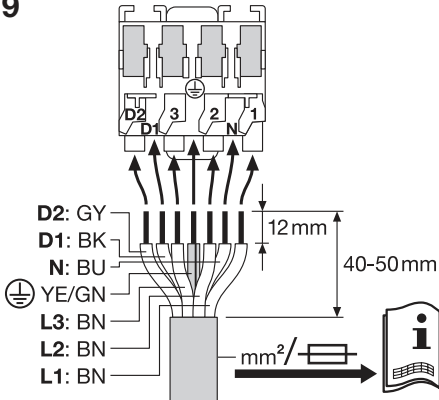

	EAN	°(°C)	V _{AC}	Hz	∇	PF	R _a	⊞
TruSys® LED DALI 53W 3000K W SI	4058075102460	-20...+45	220-240V	50/60 Hz	105°	> 0.95	> 80	1.7 kg
TruSys® LED DALI 53W 4000K W SI	4058075102484	-20...+45	220-240V	50/60 Hz	105°	> 0.95	> 80	1.7 kg
TruSys® LED DALI 53W 6500K W SI	4058075102507	-20...+45	220-240V	50/60 Hz	105°	> 0.95	> 80	1.7 kg
TruSys® LED DALI 53W 3000K NFL SI	4058075102521	-20...+45	220-240V	50/60 Hz	25°	> 0.95	> 80	1.7 kg
TruSys® LED DALI 53W 4000K NFL SI	4058075102545	-20...+45	220-240V	50/60 Hz	25°	> 0.95	> 80	1.7 kg
TruSys® LED DALI 53W 6500K NFL SI	4058075102569	-20...+45	220-240V	50/60 Hz	25°	> 0.95	> 80	1.7 kg
TruSys® LED DALI 53W 3000K WW SI	4058075102583	-20...+45	220-240V	50/60 Hz	45°	> 0.95	> 80	1.7 kg
TruSys® LED DALI 53W 4000K WW SI	4058075102606	-20...+45	220-240V	50/60 Hz	45°	> 0.95	> 80	1.7 kg
TruSys® LED DALI 53W 6500K WW SI	4058075102620	-20...+45	220-240V	50/60 Hz	45°	> 0.95	> 80	1.7 kg
TruSys® LED DALI 53W 3000K DA SI	4058075102644	-20...+45	220-240V	50/60 Hz	2 x 35°	> 0.95	> 80	1.7 kg
TruSys® LED DALI 53W 4000K DA SI	4058075102668	-20...+45	220-240V	50/60 Hz	2 x 35°	> 0.95	> 80	1.7 kg
TruSys® LED DALI 53W 6500K DA SI	4058075102682	-20...+45	220-240V	50/60 Hz	2 x 35°	> 0.95	> 80	1.7 kg
TruSys® ENERGY RAIL 1500 7X2,5	4058075103450	-20...+45	220-240V	50/60 Hz	-	> 0.95	> 80	1.5 kg
TruSys® ENERGY RAIL 3000 7X2,5	4058075103474	-20...+45	220-240V	50/60 Hz	-	> 0.95	> 80	3.0 kg
TruSys® ENERGY RAIL 4500 7X2,5	4058075103498	-20...+45	220-240V	50/60 Hz	-	> 0.95	> 80	4.5 kg

TruSys®
MOUNTING BRACKETS
 EAN 4058075100435

2x

TruSys®
ELECTRICAL CONNECTOR
EAN 4058075155589

8

9

10

11

12

	~ 230V / ~ 223mA / ~ 53W / PF ~ 0.95					
	C10	C13	C16	B10	B13	B16
	1.5mm ²	1.5mm ²	2.5mm ²	1.5mm ²	1.5mm ²	2.5mm ²
LCA 50W 350-1050mA one4all Ip PRE	n=21	n=28	n=35	n=13	n=17	n=21

C10449058
G11054130V2
09.04.21