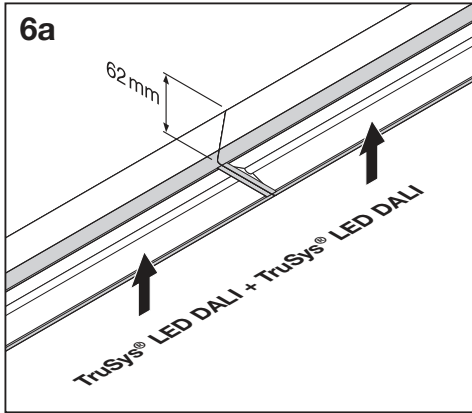

	~ 230V / ~ 223mA / ~ 53W / PF ~ 0.95					
	<b>C10</b>	<b>C13</b>	<b>C16</b>	<b>B10</b>	<b>B13</b>	<b>B16</b>
	1.5mm <sup>2</sup>	1.5mm <sup>2</sup>	2.5mm <sup>2</sup>	1.5mm <sup>2</sup>	1.5mm <sup>2</sup>	2.5mm <sup>2</sup>
<b>LCA 50W 350-1050mA one4all Ip PRE</b>	<b>n=21</b>	<b>n=28</b>	<b>n=35</b>	<b>n=13</b>	<b>n=17</b>	<b>n=21</b>