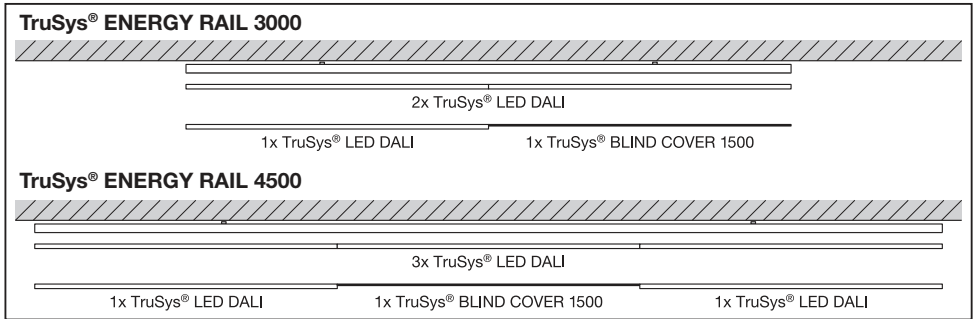

	EAN	°(°C)	V <sub>AC</sub>	Hz	∇	PF	R <sub>a</sub>	⚖
TruSys® LED DALI 53W 3000K W SI	4058075102460	-20...+45	220-240V	50/60 Hz	105°	> 0.95	> 80	1.7 kg
TruSys® LED DALI 53W 4000K W SI	4058075102484	-20...+45	220-240V	50/60 Hz	105°	> 0.95	> 80	1.7 kg
TruSys® LED DALI 53W 6500K W SI	4058075102507	-20...+45	220-240V	50/60 Hz	105°	> 0.95	> 80	1.7 kg
TruSys® LED DALI 53W 3000K NFL SI	4058075102521	-20...+45	220-240V	50/60 Hz	25°	> 0.95	> 80	1.7 kg
TruSys® LED DALI 53W 4000K NFL SI	4058075102545	-20...+45	220-240V	50/60 Hz	25°	> 0.95	> 80	1.7 kg
TruSys® LED DALI 53W 6500K NFL SI	4058075102569	-20...+45	220-240V	50/60 Hz	25°	> 0.95	> 80	1.7 kg
TruSys® LED DALI 53W 3000K WW SI	4058075102583	-20...+45	220-240V	50/60 Hz	45°	> 0.95	> 80	1.7 kg
TruSys® LED DALI 53W 4000K WW SI	4058075102606	-20...+45	220-240V	50/60 Hz	45°	> 0.95	> 80	1.7 kg
TruSys® LED DALI 53W 6500K WW SI	4058075102620	-20...+45	220-240V	50/60 Hz	45°	> 0.95	> 80	1.7 kg
TruSys® LED DALI 53W 3000K DA SI	4058075102644	-20...+45	220-240V	50/60 Hz	2 x 35°	> 0.95	> 80	1.7 kg
TruSys® LED DALI 53W 4000K DA SI	4058075102668	-20...+45	220-240V	50/60 Hz	2 x 35°	> 0.95	> 80	1.7 kg
TruSys® LED DALI 53W 6500K DA SI	4058075102682	-20...+45	220-240V	50/60 Hz	2 x 35°	> 0.95	> 80	1.7 kg
TruSys® ENERGY RAIL 1500 7X2,5	4058075103450	-20...+45	220-240V	50/60 Hz	-	> 0.95	> 80	1.5 kg
TruSys® ENERGY RAIL 3000 7X2,5	4058075103474	-20...+45	220-240V	50/60 Hz	-	> 0.95	> 80	3.0 kg
TruSys® ENERGY RAIL 4500 7X2,5	4058075103498	-20...+45	220-240V	50/60 Hz	-	> 0.95	> 80	4.5 kg

	~ 230V / ~ 223mA / ~ 53W / PF ~ 0.95					
	<b>C10</b>	<b>C13</b>	<b>C16</b>	<b>B10</b>	<b>B13</b>	<b>B16</b>
	1.5mm <sup>2</sup>	1.5mm <sup>2</sup>	2.5mm <sup>2</sup>	1.5mm <sup>2</sup>	1.5mm <sup>2</sup>	2.5mm <sup>2</sup>
<b>LCA 50W 350-1050mA one4all Ip PRE</b>	<b>n=21</b>	<b>n=28</b>	<b>n=35</b>	<b>n=13</b>	<b>n=17</b>	<b>n=21</b>