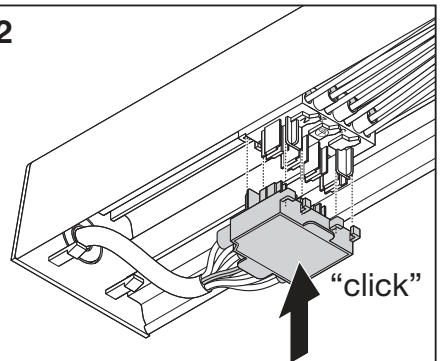

	~ 230V / ~ 223mA / ~ 53W / PF ~ 0.95					
	<b>C10</b>	<b>C13</b>	<b>C16</b>	<b>B10</b>	<b>B13</b>	<b>B16</b>
	1.5mm <sup>2</sup>	1.5mm <sup>2</sup>	2.5mm <sup>2</sup>	1.5mm <sup>2</sup>	1.5mm <sup>2</sup>	2.5mm <sup>2</sup>
<b>LCA 50W 350-1050mA one4all Ip PRE</b>	<b>n=21</b>	<b>n=28</b>	<b>n=35</b>	<b>n=13</b>	<b>n=17</b>	<b>n=21</b>