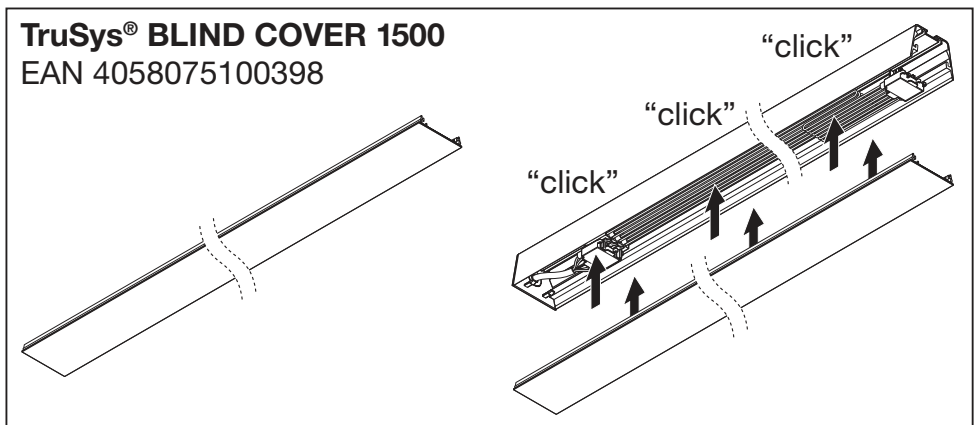

**TruSys®  
MOUNTING BRACKETS**  
EAN 4058075100435

2x

**TruSys®**  
**ELECTRICAL CONNECTOR**  
EAN 4058075155589

8

9

10

11

12