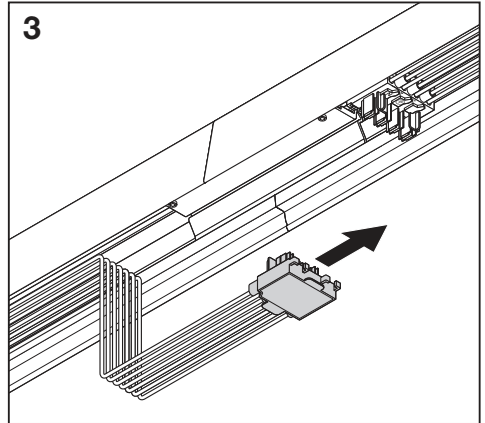

	~ 230V / ~ 223mA / ~ 53W / PF ~ 0.95					
	<b>C10</b>	<b>C13</b>	<b>C16</b>	<b>B10</b>	<b>B13</b>	<b>B16</b>
	1.5mm <sup>2</sup>	1.5mm <sup>2</sup>	2.5mm <sup>2</sup>	1.5mm <sup>2</sup>	1.5mm <sup>2</sup>	2.5mm <sup>2</sup>
<b>LCA 50W 350-1050mA one4all Ip PRE</b>	<b>n=21</b>	<b>n=28</b>	<b>n=35</b>	<b>n=13</b>	<b>n=17</b>	<b>n=21</b>