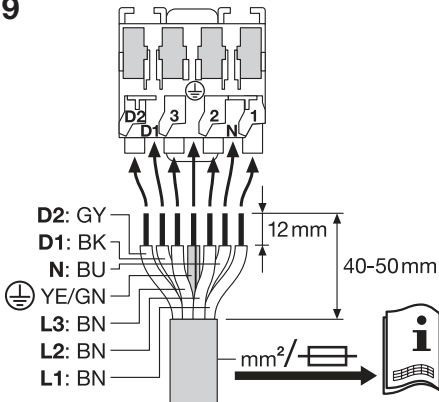

	EAN	°(°C)	V <sub>AC</sub>	Hz	∇	PF	R <sub>a</sub>	⚖
TruSys® LED DALI 53W 3000K W SI	4058075102460	-20...+45	220-240V	50/60 Hz	105°	> 0.95	> 80	1.7 kg
TruSys® LED DALI 53W 4000K W SI	4058075102484	-20...+45	220-240V	50/60 Hz	105°	> 0.95	> 80	1.7 kg
TruSys® LED DALI 53W 6500K W SI	4058075102507	-20...+45	220-240V	50/60 Hz	105°	> 0.95	> 80	1.7 kg
TruSys® LED DALI 53W 3000K NFL SI	4058075102521	-20...+45	220-240V	50/60 Hz	25°	> 0.95	> 80	1.7 kg
TruSys® LED DALI 53W 4000K NFL SI	4058075102545	-20...+45	220-240V	50/60 Hz	25°	> 0.95	> 80	1.7 kg
TruSys® LED DALI 53W 6500K NFL SI	4058075102569	-20...+45	220-240V	50/60 Hz	25°	> 0.95	> 80	1.7 kg
TruSys® LED DALI 53W 3000K WW SI	4058075102583	-20...+45	220-240V	50/60 Hz	45°	> 0.95	> 80	1.7 kg
TruSys® LED DALI 53W 4000K WW SI	4058075102606	-20...+45	220-240V	50/60 Hz	45°	> 0.95	> 80	1.7 kg
TruSys® LED DALI 53W 6500K WW SI	4058075102620	-20...+45	220-240V	50/60 Hz	45°	> 0.95	> 80	1.7 kg
TruSys® LED DALI 53W 3000K DA SI	4058075102644	-20...+45	220-240V	50/60 Hz	2 x 35°	> 0.95	> 80	1.7 kg
TruSys® LED DALI 53W 4000K DA SI	4058075102668	-20...+45	220-240V	50/60 Hz	2 x 35°	> 0.95	> 80	1.7 kg
TruSys® LED DALI 53W 6500K DA SI	4058075102682	-20...+45	220-240V	50/60 Hz	2 x 35°	> 0.95	> 80	1.7 kg
TruSys® ENERGY RAIL 1500 7X2,5	4058075103450	-20...+45	220-240V	50/60 Hz	-	> 0.95	> 80	1.5 kg
TruSys® ENERGY RAIL 3000 7X2,5	4058075103474	-20...+45	220-240V	50/60 Hz	-	> 0.95	> 80	3.0 kg
TruSys® ENERGY RAIL 4500 7X2,5	4058075103498	-20...+45	220-240V	50/60 Hz	-	> 0.95	> 80	4.5 kg

**TruSys®  
MOUNTING BRACKETS**  
EAN 4058075100435

2x

**TruSys®**  
**ELECTRICAL CONNECTOR**  
EAN 4058075155589

8

9

10

11

12

	~ 230V / ~ 223mA / ~ 53W / PF ~ 0.95					
	<b>C10</b>	<b>C13</b>	<b>C16</b>	<b>B10</b>	<b>B13</b>	<b>B16</b>
	1.5mm <sup>2</sup>	1.5mm <sup>2</sup>	2.5mm <sup>2</sup>	1.5mm <sup>2</sup>	1.5mm <sup>2</sup>	2.5mm <sup>2</sup>
<b>LCA 50W 350-1050mA one4all Ip PRE</b>	<b>n=21</b>	<b>n=28</b>	<b>n=35</b>	<b>n=13</b>	<b>n=17</b>	<b>n=21</b>