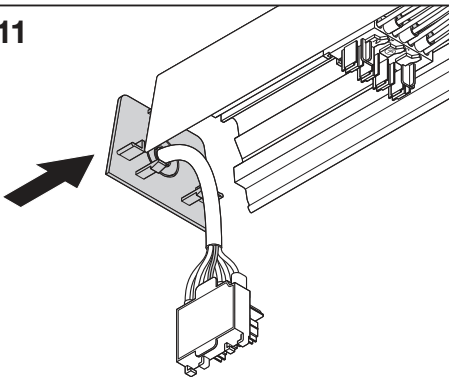

TruSys®
ELECTRICAL CONNECTOR
EAN 4058075155589

8

9

10

11

12