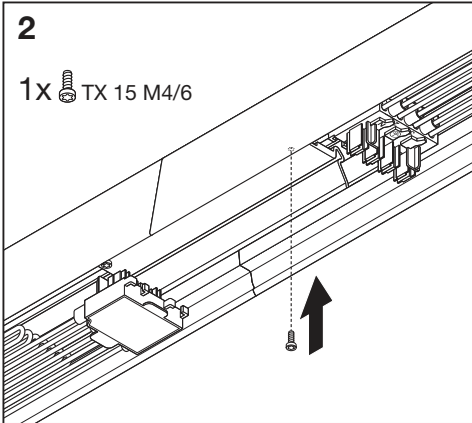

**TruSys®  
MOUNTING BRACKETS**  
EAN 4058075100435

2x

**TruSys®**  
**ELECTRICAL CONNECTOR**  
EAN 4058075155589

8

9

10

11

12