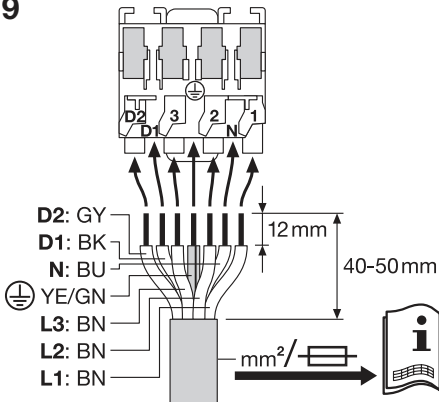

	EAN	°(°C)	V _{AC}	Hz	∇	PF	R _a	⚖
TruSys® LED DALI 53W 3000K W SI	4058075102460	-20...+45	220-240V	50/60 Hz	105°	> 0.95	> 80	1.7 kg
TruSys® LED DALI 53W 4000K W SI	4058075102484	-20...+45	220-240V	50/60 Hz	105°	> 0.95	> 80	1.7 kg
TruSys® LED DALI 53W 6500K W SI	4058075102507	-20...+45	220-240V	50/60 Hz	105°	> 0.95	> 80	1.7 kg
TruSys® LED DALI 53W 3000K NFL SI	4058075102521	-20...+45	220-240V	50/60 Hz	25°	> 0.95	> 80	1.7 kg
TruSys® LED DALI 53W 4000K NFL SI	4058075102545	-20...+45	220-240V	50/60 Hz	25°	> 0.95	> 80	1.7 kg
TruSys® LED DALI 53W 6500K NFL SI	4058075102569	-20...+45	220-240V	50/60 Hz	25°	> 0.95	> 80	1.7 kg
TruSys® LED DALI 53W 3000K WW SI	4058075102583	-20...+45	220-240V	50/60 Hz	45°	> 0.95	> 80	1.7 kg
TruSys® LED DALI 53W 4000K WW SI	4058075102606	-20...+45	220-240V	50/60 Hz	45°	> 0.95	> 80	1.7 kg
TruSys® LED DALI 53W 6500K WW SI	4058075102620	-20...+45	220-240V	50/60 Hz	45°	> 0.95	> 80	1.7 kg
TruSys® LED DALI 53W 3000K DA SI	4058075102644	-20...+45	220-240V	50/60 Hz	2 x 35°	> 0.95	> 80	1.7 kg
TruSys® LED DALI 53W 4000K DA SI	4058075102668	-20...+45	220-240V	50/60 Hz	2 x 35°	> 0.95	> 80	1.7 kg
TruSys® LED DALI 53W 6500K DA SI	4058075102682	-20...+45	220-240V	50/60 Hz	2 x 35°	> 0.95	> 80	1.7 kg
TruSys® ENERGY RAIL 1500 7X2,5	4058075103450	-20...+45	220-240V	50/60 Hz	-	> 0.95	> 80	1.5 kg
TruSys® ENERGY RAIL 3000 7X2,5	4058075103474	-20...+45	220-240V	50/60 Hz	-	> 0.95	> 80	3.0 kg
TruSys® ENERGY RAIL 4500 7X2,5	4058075103498	-20...+45	220-240V	50/60 Hz	-	> 0.95	> 80	4.5 kg

TruSys®
MOUNTING BRACKETS
 EAN 4058075100435

2x

TruSys®
ELECTRICAL CONNECTOR
EAN 4058075155589

8

9

10

11

12

	~ 230V / ~ 223mA / ~ 53W / PF ~ 0.95					
	C10	C13	C16	B10	B13	B16
	1.5mm ²	1.5mm ²	2.5mm ²	1.5mm ²	1.5mm ²	2.5mm ²
LCA 50W 350-1050mA one4all Ip PRE	n=21	n=28	n=35	n=13	n=17	n=21

C10449058
G11054130V2
09.04.21