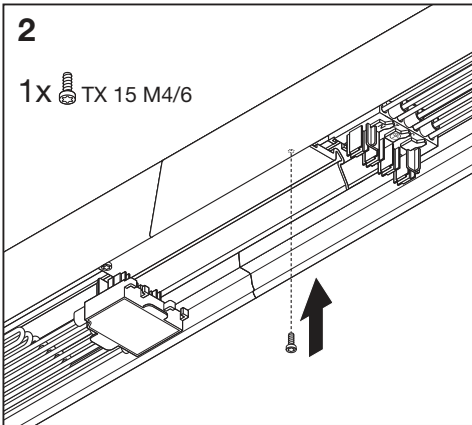

	~ 230V / ~ 223mA / ~ 53W / PF ~ 0.95					
	C10	C13	C16	B10	B13	B16
	1.5mm ²	1.5mm ²	2.5mm ²	1.5mm ²	1.5mm ²	2.5mm ²
LCA 50W 350-1050mA one4all Ip PRE	n=21	n=28	n=35	n=13	n=17	n=21

C10449058
G11054130V2
09.04.21