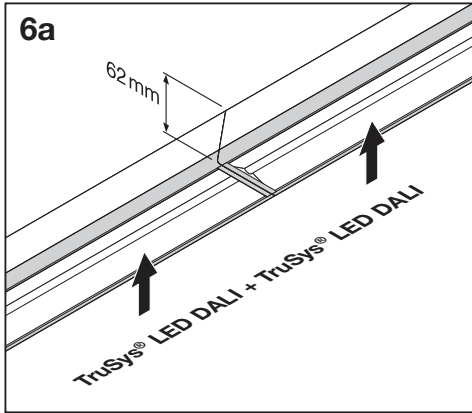

	~ 230V / ~ 223mA / ~ 53W / PF ~ 0.95					
	C10	C13	C16	B10	B13	B16
	1.5mm ²	1.5mm ²	2.5mm ²	1.5mm ²	1.5mm ²	2.5mm ²
LCA 50W 350-1050mA one4all Ip PRE	n=21	n=28	n=35	n=13	n=17	n=21

C10449058
G11054130V2
09.04.21