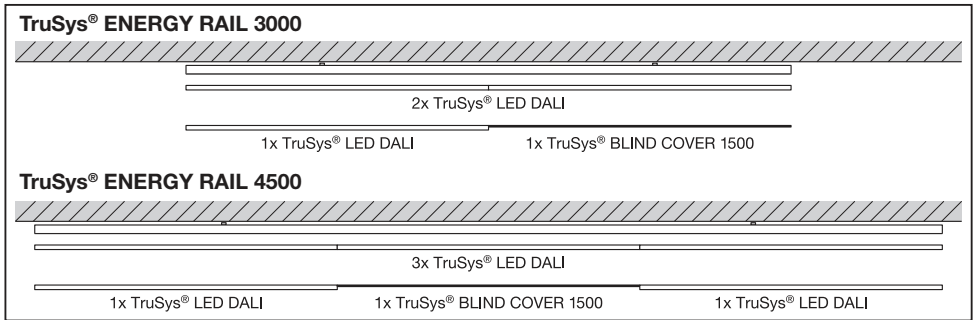

~ 230V / ~ 223mA / ~ 53W / PF ~ 0.95					
	C10	C13	C16	B10	B13	B16
	1.5mm²	1.5mm²	2.5mm²	1.5mm²	1.5mm²	2.5mm²
LCA 50W 350-1050mA one4all Ip PRE	n=21	n=28	n=35	n=13	n=17	n=21