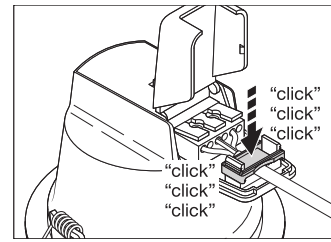

Referencias / Enlaces

- Para asuntos relacionados con la Garantía véase www.ledvance.es/garantias

DESCARGO DE RESPONSABILIDAD

Sujeto a cambio sin aviso. Errores y omisiones exceptuadas. Asegurese de utilizar la version más reciente.