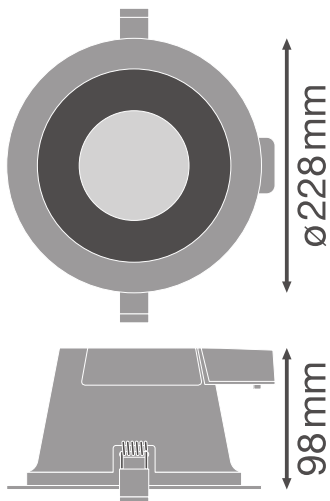

Datos fotométricos

Flujo luminoso	1720...1930 lm ¹⁾
Eficacia luminosa	90 lm/W ²⁾
Temperatura de color	3000...5700 K
Tono de luz (denominación)	Blanco cálido / Blanco frío / Luz del día fría
Índice de reproducción cromática Ra	> 80
Desviación estándar de ajuste de color	< 5 sdcm
Intensidad luminosa	-
Valor del Flickering Pst LM	-
Valor del efecto del estroboscópico SVM	-
Grupo de seguridad fotobiológica EN62778	RG0
Grupo de seguridad fotobiológica EN62471	RG0
Ángulo de radiación	60 °

DIMENSIONES Y PESO

Diámetro	228,00 mm
Alto	98.00 mm
Peso del producto	550,00 g

MATERIAL Y COLORES

Color del producto	Banco
Color de carcasa	Banco
Material del cuerpo	Aluminum
Material cobertura	Polymethylmethacrylate (PMMA)
Test filamento incand. según IEC 60695-2-12	650 °C
Contenido mercurio	0.0 mg

APLICACIÓN Y MONTAJE

Margen de temperatura ambiente	-20...+45 °C
Tipo de conexión	Terminal sin tornillos, 2 polos
Tipo de protección	IP54/IP20
Clase protección IK (resistencia g [PIM])	IK03
Dimmable	No
Tipo de montaje	Embutido
Ubicación de montaje	Techo
Application environment	IndoorIndoor
Diametro de montaje	205 mm
Profundidad de montaje	125 mm
Módulo LED sustituible	no reemplazable
With light source	Sí

DATOS LOGÍSTICOS

Código de producto	Cantidad por caja (unidad/master)	Dimensiones (longitud x largo x altura)	Peso bruto	Volumen
4058075104112	Embalaje de envío 8	520 mm x 520 mm x 300 mm	6392.00 g	81.12 dm ³