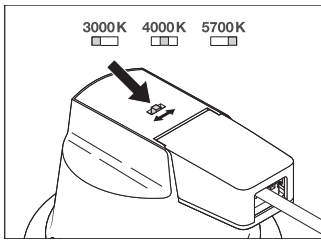

Referencias / Enlaces

- Para asuntos relacionados con la Garantía véase www.ledvance.es/garantias

DESCARGO DE RESPONSABILIDAD

Sujeto a cambio sin aviso. Errores y omisiones exceptuadas. Asegurese de utilizar la version más reciente.