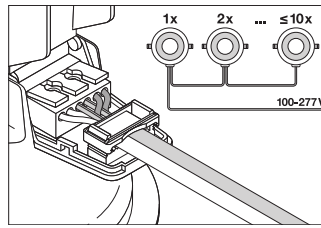

Referencias / Enlaces

- Para asuntos relacionados con la Garantía véase www.ledvance.es/garantias

DESCARGO DE RESPONSABILIDAD

Sujeto a cambio sin aviso. Errores y omisiones exceptuadas. Asegurese de utilizar la version más reciente.