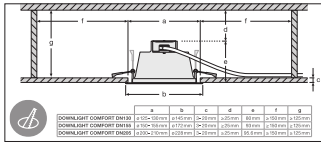

Referencias / Enlaces

- Para asuntos relacionados con la Garantía véase www.ledvance.es/garantias

DESCARGO DE RESPONSABILIDAD

Sujeto a cambio sin aviso. Errores y omisiones exceptuadas. Asegurese de utilizar la version más reciente.