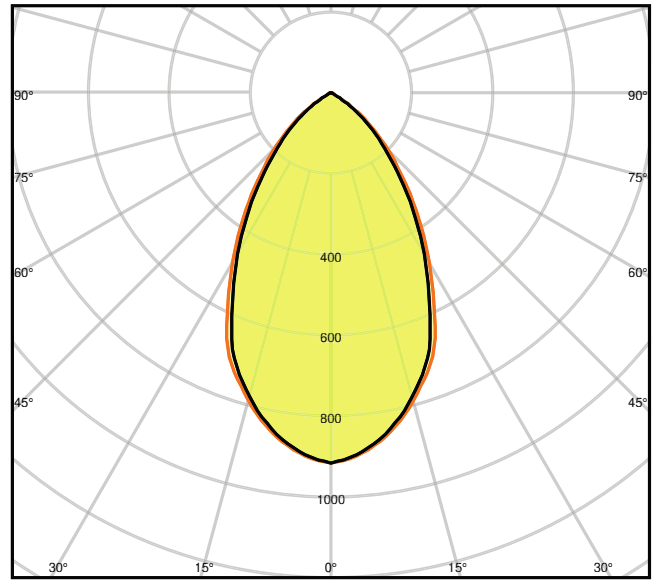

Datos fotométricos

Flujo luminoso	1720...1930 lm ¹⁾
Eficacia luminosa	90 lm/W ²⁾
Temperatura de color	3000...5700 K
Tono de luz (denominación)	Blanco cálido / Blanco frío / Luz del día fría
Índice de reproducción cromática Ra	> 80
Desviación estándar de ajuste de color	< 5 sdcm
Intensidad luminosa	-
Valor del Flickering Pst LM	-
Valor del efecto del estroboscópico SVM	-
Grupo de seguridad fotobiológica EN62778	RG0
Grupo de seguridad fotobiológica EN62471	RG0
Ángulo de radiación	60 °

1) Flujo luminoso dependiente de la temperatura de color seleccionada: 1720 lm@3000 K/1930 lm@4000 K/1810 lm@5700 K

2) Valor a 5700 K, diferente para otras temperaturas de color

LDC typ cone

LDC typ polar