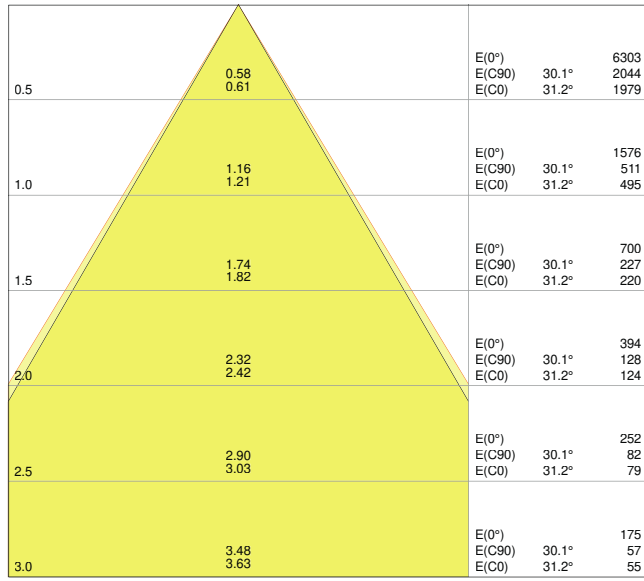

Datos fotométricos

Flujo luminoso	1720...1930 lm ¹⁾
Eficacia luminosa	90 lm/W ²⁾
Temperatura de color	3000...5700 K
Tono de luz (denominación)	Blanco cálido / Blanco frío / Luz del día fría
Índice de reproducción cromática Ra	> 80
Desviación estándar de ajuste de color	< 5 sdcm
Intensidad luminosa	-
Valor del Flickering Pst LM	-
Valor del efecto del estroboscópico SVM	-
Grupo de seguridad fotobiológica EN62778	RG0
Grupo de seguridad fotobiológica EN62471	RG0
Ángulo de radiación	60 °

1) Flujo luminoso dependiente de la temperatura de color seleccionada: 1720 lm@3000 K/1930 lm@4000 K/1810 lm@5700 K

2) Valor a 5700 K, diferente para otras temperaturas de color

LDC typ cone

LDC typ polar