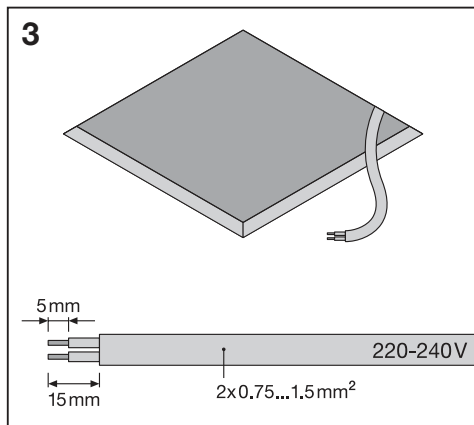

SPOT MULTI

	EAN	l x w x h [mm]	W	lm	lm/W	K	IP	IK
SPOT MULTI (1x)	4058075113923	173 x 173 x 135	1 x 30	1 x 2700	90	3000	20	03
SPOT MULTI (1x)	4058075113947	173 x 173 x 135	1 x 30	1 x 2700	90	4000	20	03
SPOT MULTI (2x)	4058075113961	330 x 173 x 135	2 x 30	2 x 2700	90	3000	20	03
SPOT MULTI (2x)	4058075113985	330 x 173 x 135	2 x 30	2 x 2700	90	4000	20	03
SPOT MULTI (3x)	4058075114005	485 x 173 x 135	3 x 30	3 x 2700	90	3000	20	03
SPOT MULTI (3x)	4058075114029	485 x 173 x 135	3 x 30	3 x 2700	90	4000	20	03

SPOT MULTI 1x30W

SPOT MULTI 2x30W

SPOT MULTI 3x30W

	a	b	c	d	e	f	g
SPOT MULTI (1x)	164 x (160 mm)	173 x (173 mm)	5 - 20 mm	≥ 100 mm	135 mm	≥ 250 mm	≥ 250 mm
SPOT MULTI (2x)	320 x (160 mm)	330 x (173 mm)	5 - 20 mm	≥ 100 mm	135 mm	≥ 250 mm	≥ 250 mm
SPOT MULTI (3x)	475 x (160 mm)	485 x (173 mm)	5 - 20 mm	≥ 100 mm	135 mm	≥ 250 mm	≥ 250 mm