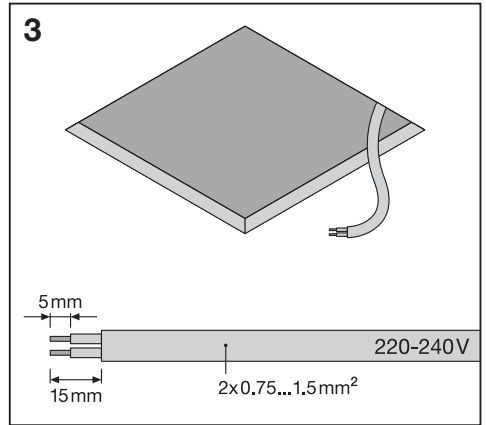

SPOT MULTI

	EAN	l x w x h [mm]	W	lm	lm/W	K	IP	IK
SPOT MULTI (1x)	4058075113923	173 x 173 x 135	1 x 30	1 x 2700	90	3000	20	03
SPOT MULTI (1x)	4058075113947	173 x 173 x 135	1 x 30	1 x 2700	90	4000	20	03
SPOT MULTI (2x)	4058075113961	330 x 173 x 135	2 x 30	2 x 2700	90	3000	20	03
SPOT MULTI (2x)	4058075113985	330 x 173 x 135	2 x 30	2 x 2700	90	4000	20	03
SPOT MULTI (3x)	4058075114005	485 x 173 x 135	3 x 30	3 x 2700	90	3000	20	03
SPOT MULTI (3x)	4058075114029	485 x 173 x 135	3 x 30	3 x 2700	90	4000	20	03

SPOT MULTI 1x30W

SPOT MULTI 2x30W

SPOT MULTI 3x30W

	a	b	c	d	e	f	g
SPOT MULTI (1x)	164 x (160 mm)	173 x (173 mm)	5 - 20 mm	≥ 100 mm	135 mm	≥ 250 mm	≥ 250 mm
SPOT MULTI (2x)	320 x (160 mm)	330 x (173 mm)	5 - 20 mm	≥ 100 mm	135 mm	≥ 250 mm	≥ 250 mm
SPOT MULTI (3x)	475 x (160 mm)	485 x (173 mm)	5 - 20 mm	≥ 100 mm	135 mm	≥ 250 mm	≥ 250 mm