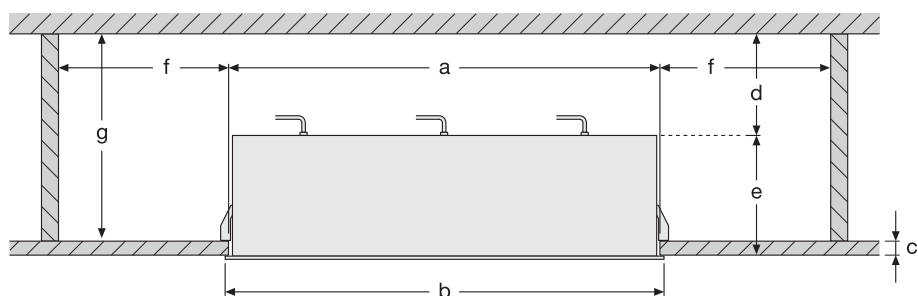

SPOT MULTI

	EAN	l x w x h [mm]	W	lm	lm/W	K	IP	IK
SPOT MULTI (1x)	4058075113923	173 x 173 x 135	1 x 30	1 x 2700	90	3000	20	03
SPOT MULTI (1x)	4058075113947	173 x 173 x 135	1 x 30	1 x 2700	90	4000	20	03
SPOT MULTI (2x)	4058075113961	330 x 173 x 135	2 x 30	2 x 2700	90	3000	20	03
SPOT MULTI (2x)	4058075113985	330 x 173 x 135	2 x 30	2 x 2700	90	4000	20	03
SPOT MULTI (3x)	4058075114005	485 x 173 x 135	3 x 30	3 x 2700	90	3000	20	03
SPOT MULTI (3x)	4058075114029	485 x 173 x 135	3 x 30	3 x 2700	90	4000	20	03

	EAN	°C	V _{AC}	Hz	∇	PF	R _a	👤
SPOT MULTI (1x)	4058075113923	-10...+40	220-240V	50/60 Hz	38°	> 0.9	> 80	1.5 kg
SPOT MULTI (1x)	4058075113947	-10...+40	220-240V	50/60 Hz	38°	> 0.9	> 80	1.5 kg
SPOT MULTI (2x)	4058075113961	-10...+40	220-240V	50/60 Hz	38°	> 0.9	> 80	2.7 kg
SPOT MULTI (2x)	4058075113985	-10...+40	220-240V	50/60 Hz	38°	> 0.9	> 80	2.7 kg
SPOT MULTI (3x)	4058075114005	-10...+40	220-240V	50/60 Hz	38°	> 0.9	> 80	3.9 kg
SPOT MULTI (3x)	4058075114029	-10...+40	220-240V	50/60 Hz	38°	> 0.9	> 80	3.9 kg

SPOT MULTI 1x30W

SPOT MULTI 2x30W

SPOT MULTI 3x30W

	a	b	c	d	e	f	g
SPOT MULTI (1x)	164 x (160 mm)	173 x (173 mm)	5 - 20 mm	≥ 100 mm	135 mm	≥ 250 mm	≥ 250 mm
SPOT MULTI (2x)	320 x (160 mm)	330 x (173 mm)	5 - 20 mm	≥ 100 mm	135 mm	≥ 250 mm	≥ 250 mm
SPOT MULTI (3x)	475 x (160 mm)	485 x (173 mm)	5 - 20 mm	≥ 100 mm	135 mm	≥ 250 mm	≥ 250 mm