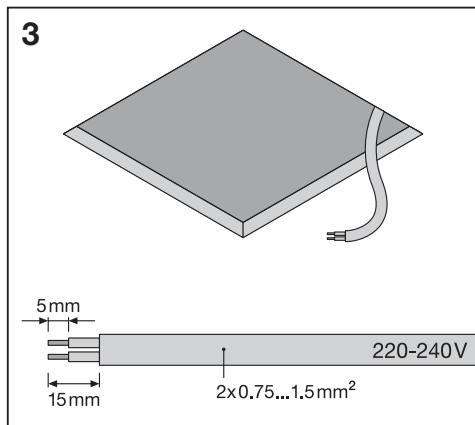

SPOT MULTI

	EAN	l x w x h [mm]	W	lm	lm/W	K	IP	IK
SPOT MULTI (1x)	4058075113923	173 x 173 x 135	1 x 30	1 x 2700	90	3000	20	03
SPOT MULTI (1x)	4058075113947	173 x 173 x 135	1 x 30	1 x 2700	90	4000	20	03
SPOT MULTI (2x)	4058075113961	330 x 173 x 135	2 x 30	2 x 2700	90	3000	20	03
SPOT MULTI (2x)	4058075113985	330 x 173 x 135	2 x 30	2 x 2700	90	4000	20	03
SPOT MULTI (3x)	4058075114005	485 x 173 x 135	3 x 30	3 x 2700	90	3000	20	03
SPOT MULTI (3x)	4058075114029	485 x 173 x 135	3 x 30	3 x 2700	90	4000	20	03

SPOT MULTI 1x30W

SPOT MULTI 2x30W

SPOT MULTI 3x30W

	a	b	c	d	e	f	g
SPOT MULTI (1x)	164 x (160 mm)	173 (x173 mm)	5 - 20 mm	≥ 100 mm	135 mm	≥ 250 mm	≥ 250 mm
SPOT MULTI (2x)	320 x (160 mm)	330 (x173 mm)	5 - 20 mm	≥ 100 mm	135 mm	≥ 250 mm	≥ 250 mm
SPOT MULTI (3x)	475 x (160 mm)	485 (x173 mm)	5 - 20 mm	≥ 100 mm	135 mm	≥ 250 mm	≥ 250 mm