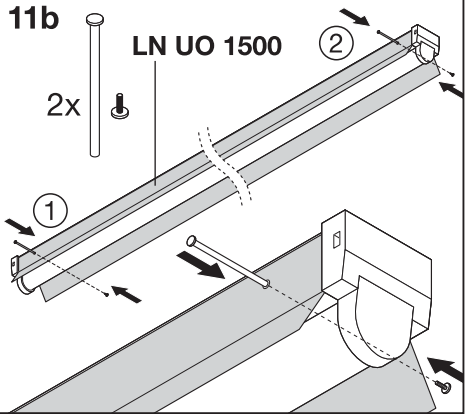

LN UO 1500 REFLECTOR
EAN 4058075133389

n	C10 A	B16 A	C16 A
LN UO 1200 25W/3000K	33	41	53
LN UO 1200 25W/4000K	33	41	53
LN UO 1200 33W/3000K	33	41	53
LN UO 1200 33W/4000K	33	41	53
LN UO 1500 30W/3000K	17	21	27
LN UO 1500 30W/4000K	17	21	27
LN UO 1500 46W/3000K	15	19	24
LN UO 1500 46W/4000K	13	19	24
LN UO 1500 60W/3000K	15	17	22
LN UO 1500 60W/4000K	13	17	22