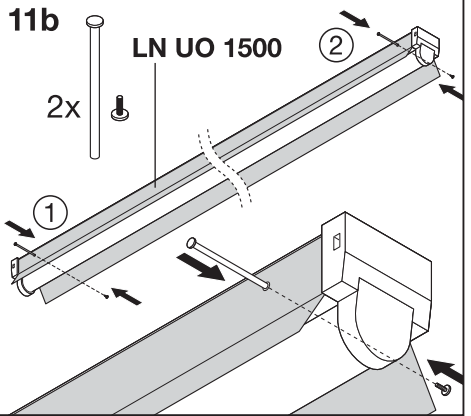

LN UO 1500 REFLECTOR
EAN 4058075133389

n	C10 A	B16 A	C16 A
LN UO 1200 25W/3000K	33	41	53
LN UO 1200 25W/4000K	33	41	53
LN UO 1200 33W/3000K	33	41	53
LN UO 1200 33W/4000K	33	41	53
LN UO 1500 30W/3000K	17	21	27
LN UO 1500 30W/4000K	17	21	27
LN UO 1500 46W/3000K	15	19	24
LN UO 1500 46W/4000K	13	19	24
LN UO 1500 60W/3000K	15	17	22
LN UO 1500 60W/4000K	13	17	22