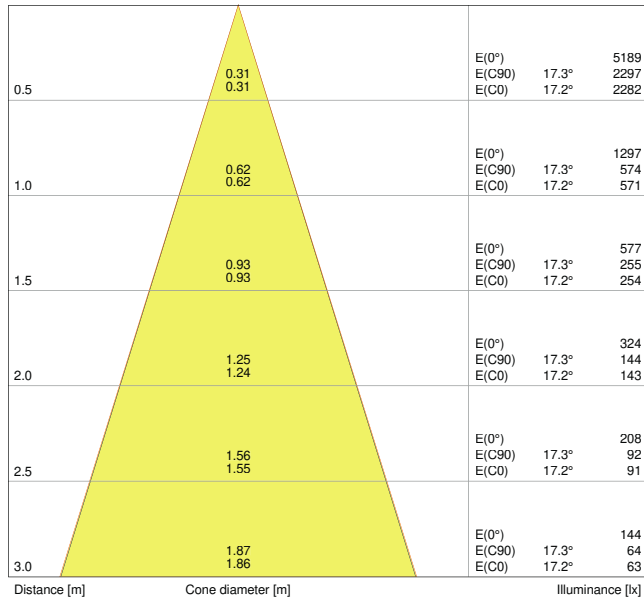

Características del producto

- Consistencia del color inicial: = 4 SDCM
- Material de la carcasa: aluminio
- Material de la lente: PMMA

INFORMACIÓN TÉCNICA

DATOS ELÉCTRICOS

Potencia nominal	8,00 W
Tensión nominal	220...240 V
Frecuencia de red	50...60 Hz
Corriente nominal	170 mA
Núm. Máx. de luminarias en diferen B16 A	200
Núm. Máx. de luminarias en diferen C10 A	100
Núm. Máx. de luminarias en diferen C16 A	200
Factor de potencia λ	> 0,90
Distorsión armónica total	20 %
Clase de protección	II
Modo de funcionamiento	Electronic control gear (ECG)

Datos fotométricos

Flujo luminoso	620 lm
Eficacia luminosa	75 lm/W
Temperatura de color	3000 K
Tono de luz (denominación)	Blanco cálido
Índice de reproducción cromática Ra	> 80
Desviación estándar de ajuste de color	≤ 4 sdcn
Intensidad luminosa	-
Valor del Flickering Pst LM	-
Valor del efecto del estroboscópico SVM	-
Grupo de seguridad fotobiológica EN62778	RG0
Grupo de seguridad fotobiológica EN62471	RG0
Ángulo de radiación	36 °

LDC typ cone

LDC typ polar

DIMENSIONES Y PESO

Diámetro	81,00 mm
Alto	51.00 mm
Peso del producto	268,00 g

Product line drawing with numbers

Product line drawing with numbers

MATERIAL Y COLORES

Color del producto	Plateado
Color de carcasa	Plateado
Material del cuerpo	Aluminum
Material de la superficie emisora de luz	PMMA
Test filamento incand. según IEC 60695-2-12	650 °C
Contenido mercurio	0.0 mg

DATOS LOGÍSTICOS

Código de producto	Cantidad por caja (unidad/master)	Dimensiones (longitud x largo x altura)	Peso bruto	Volumen
4058075126930	Embalaje de envío 27	440 mm x 320 mm x 360 mm	10083.00 g	50.69 dm ³