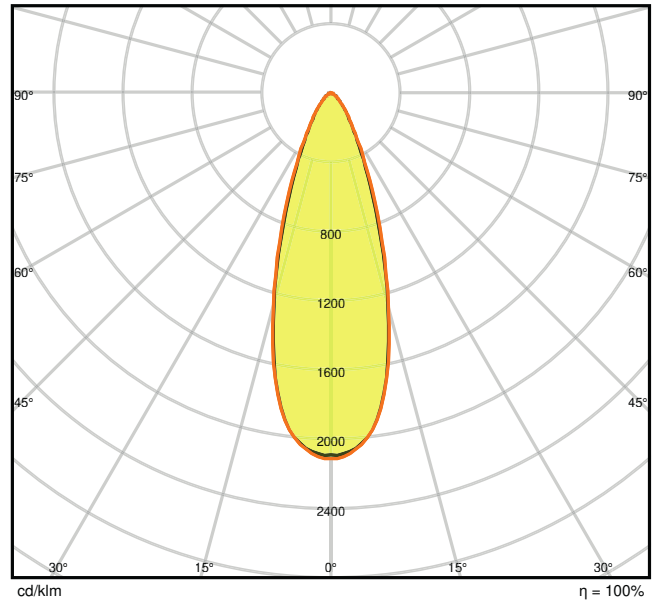

Características del producto

- Consistencia del color inicial: = 4 SDCM
- Material de la carcasa: aluminio
- Material de la lente: PMMA

INFORMACIÓN TÉCNICA

DATOS ELÉCTRICOS

Potencia nominal	8,00 W
Tensión nominal	220...240 V
Frecuencia de red	50...60 Hz
Corriente nominal	170 mA
Núm. Máx. de luminarias en diferen B16 A	200
Núm. Máx. de luminarias en diferen C10 A	100
Núm. Máx. de luminarias en diferen C16 A	200
Factor de potencia λ	> 0,90
Distorsión armónica total	20 %
Clase de protección	II
Modo de funcionamiento	Electronic control gear (ECG)

Datos fotométricos

Flujo luminoso	620 lm
Eficacia luminosa	75 lm/W
Temperatura de color	3000 K
Tono de luz (denominación)	Blanco cálido
Índice de reproducción cromática Ra	> 80
Desviación estándar de ajuste de color	≤ 4 sdcn
Intensidad luminosa	-
Valor del Flickering Pst LM	-
Valor del efecto del estroboscópico SVM	-
Grupo de seguridad fotobiológica EN62778	RG0
Grupo de seguridad fotobiológica EN62471	RG0
Ángulo de radiación	36 °

LDC typ cone

LDC typ polar

DIMENSIONES Y PESO

Diámetro	81,00 mm
Alto	51.00 mm
Peso del producto	268,00 g

Product line drawing with numbers

Product line drawing with numbers

MATERIAL Y COLORES

Color del producto	Plateado
Color de carcasa	Plateado
Material del cuerpo	Aluminum
Material de la superficie emisora de luz	PMMA
Test filamento incand. según IEC 60695-2-12	650 °C
Contenido mercurio	0.0 mg