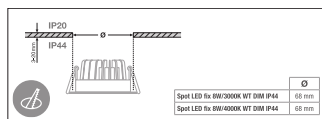

Referencias / Enlaces

- Para asuntos relacionados con la Garantía véase www.ledvance.es/garantias

DESCARGO DE RESPONSABILIDAD

Sujeto a cambio sin aviso. Errores y omisiones exceptuadas. Asegurese de utilizar la version más reciente.