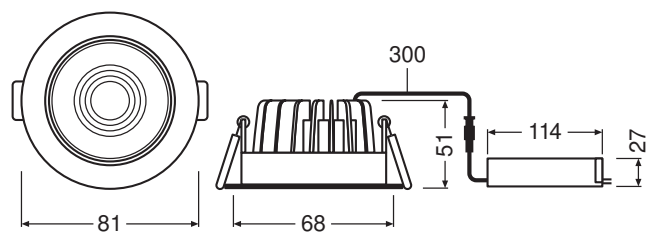

Datos fotométricos

Flujo luminoso	620 lm
Eficacia luminosa	75 lm/W
Temperatura de color	3000 K
Tono de luz (denominación)	Blanco cálido
Índice de reproducción cromática Ra	> 80
Desviación estándar de ajuste de color	≤ 4 sdcn
Intensidad luminosa	-
Valor del Flickering Pst LM	-
Valor del efecto del estroboscópico SVM	-
Grupo de seguridad fotobiológica EN62778	RG0
Grupo de seguridad fotobiológica EN62471	RG0
Ángulo de radiación	36 °

LDC typ cone

LDC typ polar

DIMENSIONES Y PESO

Diámetro	81,00 mm
Alto	51.00 mm
Peso del producto	268,00 g

Product line drawing with numbers

Product line drawing with numbers

MATERIAL Y COLORES

Color del producto	Plateado
Color de carcasa	Plateado
Material del cuerpo	Aluminum
Material de la superficie emisora de luz	PMMA
Test filamento incand. según IEC 60695-2-12	650 °C
Contenido mercurio	0.0 mg

APLICACIÓN Y MONTAJE

Margen de temperatura ambiente	-20...+45 °C
Tipo de conexión	Screw terminal, 2 polos (L,N)
Tipo de protección	IP44/IP20
Clase protección IK (resistencia g [PIM])	IK06
Dimmable	Sí
Type of dimming [GMS]	LEA/TR.EDG
Tipo de montaje	Embutido
Ubicación de montaje	Techo
Application environment	IndoorIndoor
Diametro de montaje	68 mm
Profundidad de montaje	90 mm
Módulo LED sustituible	no reemplazable
With light source	Sí

DATOS LOGÍSTICOS

Código de producto	Cantidad por caja (unidad/master)	Dimensiones (longitud x largo x altura)	Peso bruto	Volumen
4058075126930	Embalaje de envío 27	440 mm x 320 mm x 360 mm	10083.00 g	50.69 dm ³