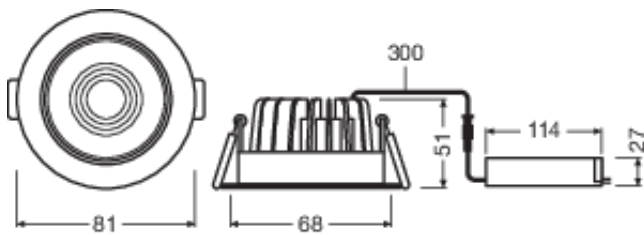

Datos fotométricos

Flujo luminoso	620 lm
Eficacia luminosa	75 lm/W
Temperatura de color	3000 K
Tono de luz (denominación)	Blanco cálido
Índice de reproducción cromática Ra	> 80
Desviación estándar de ajuste de color	≤ 4 sdcn
Intensidad luminosa	-
Valor del Flickering Pst LM	-
Valor del efecto del estroboscópico SVM	-
Grupo de seguridad fotobiológica EN62778	RG0
Grupo de seguridad fotobiológica EN62471	RG0
Ángulo de radiación	36 °

LDC typ cone

LDC typ polar

DIMENSIONES Y PESO

Diámetro	81,00 mm
Alto	51.00 mm
Peso del producto	268,00 g

Product line drawing with numbers

Product line drawing with numbers

MATERIAL Y COLORES

Color del producto	Plateado
Color de carcasa	Plateado
Material del cuerpo	Aluminum
Material de la superficie emisora de luz	PMMA
Test filamento incand. según IEC 60695-2-12	650 °C
Contenido mercurio	0.0 mg

APLICACIÓN Y MONTAJE

Margen de temperatura ambiente	-20...+45 °C
Tipo de conexión	Screw terminal, 2 polos (L,N)
Tipo de protección	IP44/IP20
Clase protección IK (resistencia g [PIM])	IK06
Dimmable	Sí
Type of dimming [GMS]	LEA/TR.EDG
Tipo de montaje	Embutido
Ubicación de montaje	Techo
Application environment	IndoorIndoor
Diametro de montaje	68 mm
Profundidad de montaje	90 mm
Módulo LED sustituible	no reemplazable
With light source	Sí

DATOS LOGÍSTICOS

Código de producto	Cantidad por caja (unidad/master)	Dimensiones (longitud x largo x altura)	Peso bruto	Volumen
4058075126930	Embalaje de envío 27	440 mm x 320 mm x 360 mm	10083.00 g	50.69 dm ³