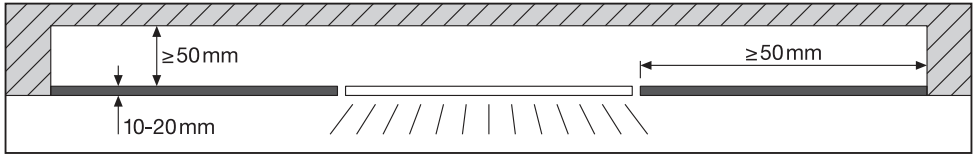

## PANEL IndiviLED® 600/625

	EAN	l x w x h [mm]	W	lm	lm/W	K	IP	IK
PANEL INDV 600 33W/3000K	4058075201132	595 x 595 x 13	33	3800	115	3000	40	08
PANEL INDV 600 33W/4000K	4058075201156	595 x 595 x 13	33	4000	120	4000	40	08
PANEL INDV 625 33W/3000K	4058075201170	620 x 620 x 13	33	3800	115	3000	40	08
PANEL INDV 625 33W/4000K	4058075201194	620 x 620 x 13	33	4000	120	4000	40	08

	EAN	⊖ (°C)	V <sub>AC</sub>	Hz	∠	PF	R <sub>a</sub>	👤
PANEL INDV 600 33W/3000K	4058075201132	-20...+45	220-240 V	50/60 Hz	70°	> 0.9	≥80	3.5 kg
PANEL INDV 600 33W/4000K	4058075201156	-20...+45	220-240 V	50/60 Hz	70°	> 0.9	≥80	3.5 kg
PANEL INDV 625 33W/3000K	4058075201170	-20...+45	220-240 V	50/60 Hz	70°	> 0.9	≥80	3.6 kg
PANEL INDV 625 33W/4000K	4058075201194	-20...+45	220-240 V	50/60 Hz	70°	> 0.9	≥80	3.6 kg