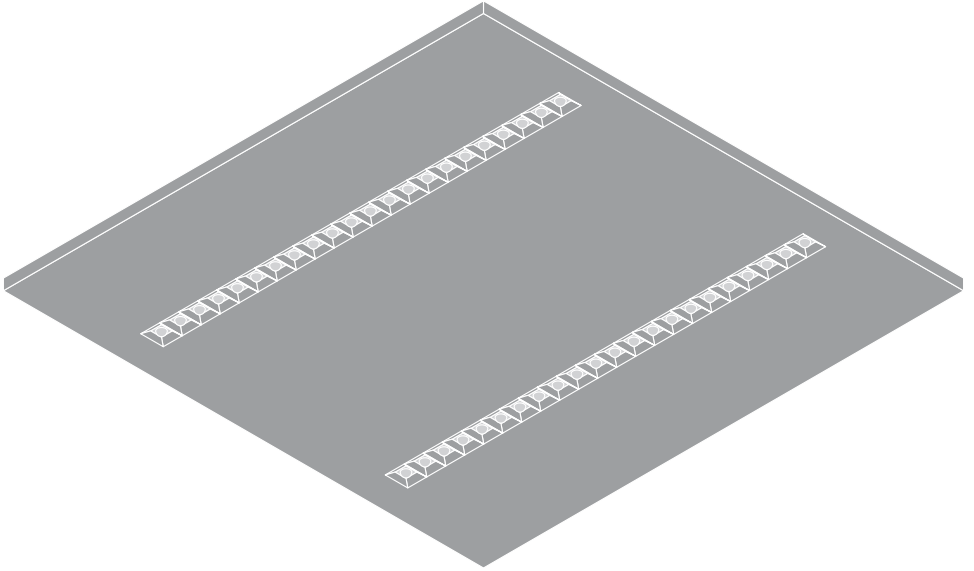

## PANEL IndiviLED® 600/625

	EAN	l x w x h [mm]	W	lm	lm/W	K	IP	IK
PANEL INDV 600 33W/3000K	4058075201132	595 x 595 x 13	33	3800	115	3000	40	08
PANEL INDV 600 33W/4000K	4058075201156	595 x 595 x 13	33	4000	120	4000	40	08
PANEL INDV 625 33W/3000K	4058075201170	620 x 620 x 13	33	3800	115	3000	40	08
PANEL INDV 625 33W/4000K	4058075201194	620 x 620 x 13	33	4000	120	4000	40	08

	EAN	⊖ (°C)	V <sub>AC</sub>	Hz	∠	PF	R <sub>a</sub>	👤
PANEL INDV 600 33W/3000K	4058075201132	-20...+45	220-240 V	50/60 Hz	70°	> 0.9	≥80	3.5 kg
PANEL INDV 600 33W/4000K	4058075201156	-20...+45	220-240 V	50/60 Hz	70°	> 0.9	≥80	3.5 kg
PANEL INDV 625 33W/3000K	4058075201170	-20...+45	220-240 V	50/60 Hz	70°	> 0.9	≥80	3.6 kg
PANEL INDV 625 33W/4000K	4058075201194	-20...+45	220-240 V	50/60 Hz	70°	> 0.9	≥80	3.6 kg