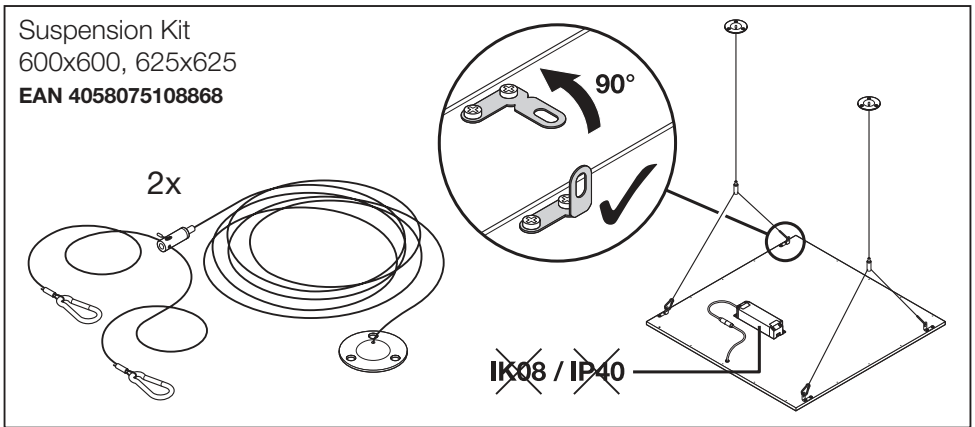

## PANEL IndiviLED® 600/625

	EAN	l x w x h [mm]	W	lm	lm/W	K	IP	IK
PANEL INDV 600 33W/3000K	4058075201132	595 x 595 x 13	33	3800	115	3000	40	08
PANEL INDV 600 33W/4000K	4058075201156	595 x 595 x 13	33	4000	120	4000	40	08
PANEL INDV 625 33W/3000K	4058075201170	620 x 620 x 13	33	3800	115	3000	40	08
PANEL INDV 625 33W/4000K	4058075201194	620 x 620 x 13	33	4000	120	4000	40	08

	EAN	⊖ (°C)	V <sub>AC</sub>	Hz	∠	PF	R <sub>a</sub>	👤
PANEL INDV 600 33W/3000K	4058075201132	-20...+45	220-240 V	50/60 Hz	70°	> 0.9	≥80	3.5 kg
PANEL INDV 600 33W/4000K	4058075201156	-20...+45	220-240 V	50/60 Hz	70°	> 0.9	≥80	3.5 kg
PANEL INDV 625 33W/3000K	4058075201170	-20...+45	220-240 V	50/60 Hz	70°	> 0.9	≥80	3.6 kg
PANEL INDV 625 33W/4000K	4058075201194	-20...+45	220-240 V	50/60 Hz	70°	> 0.9	≥80	3.6 kg