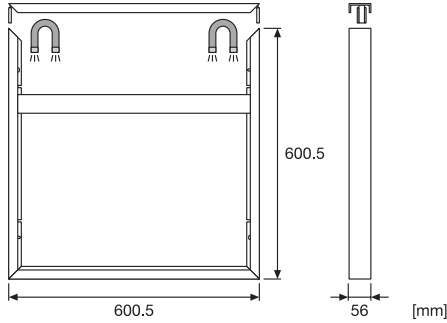

## PANEL IndiviLED® 600/625

	EAN	l x w x h [mm]	W	lm	lm/W	K	IP	IK
PANEL INDV 600 33W/3000K	4058075201132	595 x 595 x 13	33	3800	115	3000	40	08
PANEL INDV 600 33W/4000K	4058075201156	595 x 595 x 13	33	4000	120	4000	40	08
PANEL INDV 625 33W/3000K	4058075201170	620 x 620 x 13	33	3800	115	3000	40	08
PANEL INDV 625 33W/4000K	4058075201194	620 x 620 x 13	33	4000	120	4000	40	08

	EAN	⊖ (°C)	V <sub>AC</sub>	Hz	∠	PF	R <sub>a</sub>	👤
PANEL INDV 600 33W/3000K	4058075201132	-20...+45	220-240 V	50/60 Hz	70°	> 0.9	≥80	3.5 kg
PANEL INDV 600 33W/4000K	4058075201156	-20...+45	220-240 V	50/60 Hz	70°	> 0.9	≥80	3.5 kg
PANEL INDV 625 33W/3000K	4058075201170	-20...+45	220-240 V	50/60 Hz	70°	> 0.9	≥80	3.6 kg
PANEL INDV 625 33W/4000K	4058075201194	-20...+45	220-240 V	50/60 Hz	70°	> 0.9	≥80	3.6 kg

Surface Mount Kit 600x600

EAN 4058075108769

Surface Mount Kit 625x625

EAN 4058075108783

Surface Mount Kit Value 600x600

EAN 4058075075795

Surface Mount Kit Value 625x625

EAN 4058075091412