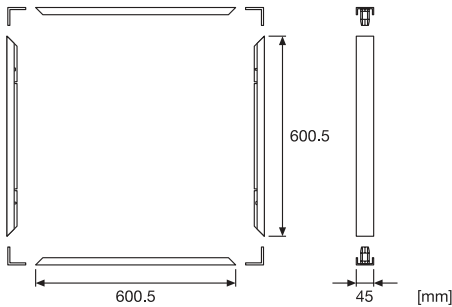

## PANEL IndiviLED® 600/625

	EAN	l x w x h [mm]	W	lm	lm/W	K	IP	IK
PANEL INDV 600 33W/3000K	4058075201132	595 x 595 x 13	33	3800	115	3000	40	08
PANEL INDV 600 33W/4000K	4058075201156	595 x 595 x 13	33	4000	120	4000	40	08
PANEL INDV 625 33W/3000K	4058075201170	620 x 620 x 13	33	3800	115	3000	40	08
PANEL INDV 625 33W/4000K	4058075201194	620 x 620 x 13	33	4000	120	4000	40	08

Surface Mount Kit 600x600

EAN 4058075108769

Surface Mount Kit 625x625

EAN 4058075108783

Surface Mount Kit Value 600x600

EAN 4058075075795

Surface Mount Kit Value 625x625

EAN 4058075091412