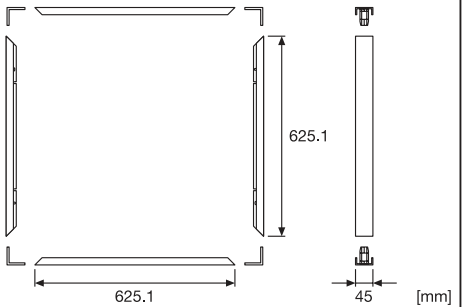

## PANEL IndiviLED® 600/625

	EAN	l x w x h [mm]	W	lm	lm/W	K	IP	IK
PANEL INDV 600 33W/3000K	4058075201132	595 x 595 x 13	33	3800	115	3000	40	08
PANEL INDV 600 33W/4000K	4058075201156	595 x 595 x 13	33	4000	120	4000	40	08
PANEL INDV 625 33W/3000K	4058075201170	620 x 620 x 13	33	3800	115	3000	40	08
PANEL INDV 625 33W/4000K	4058075201194	620 x 620 x 13	33	4000	120	4000	40	08

Surface Mount Kit 600x600

EAN 4058075108769

Surface Mount Kit 625x625

EAN 4058075108783

Surface Mount Kit Value 600x600

EAN 4058075075795

Surface Mount Kit Value 625x625

EAN 4058075091412