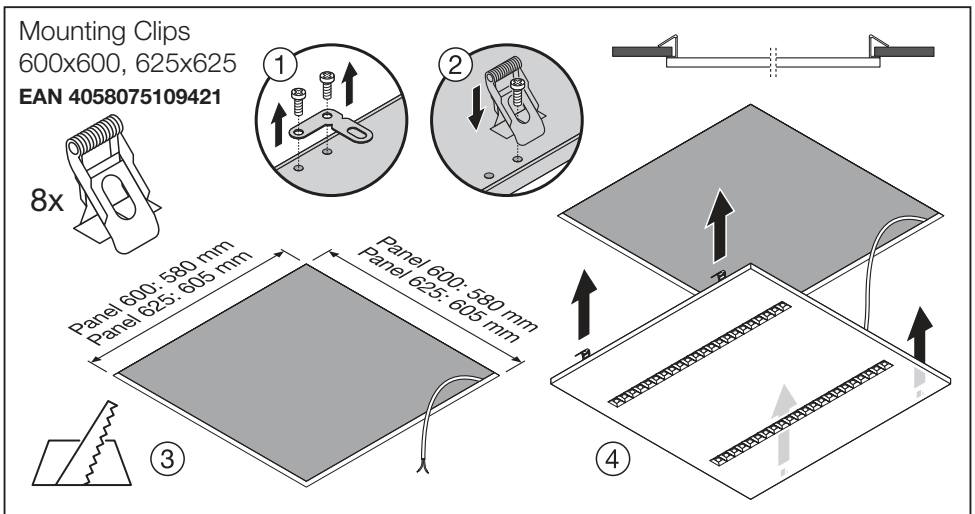

## PANEL IndiviLED® 600/625

	EAN	l x w x h [mm]	W	lm	lm/W	K	IP	IK
PANEL INDV 600 33W/3000K	4058075201132	595 x 595 x 13	33	3800	115	3000	40	08
PANEL INDV 600 33W/4000K	4058075201156	595 x 595 x 13	33	4000	120	4000	40	08
PANEL INDV 625 33W/3000K	4058075201170	620 x 620 x 13	33	3800	115	3000	40	08
PANEL INDV 625 33W/4000K	4058075201194	620 x 620 x 13	33	4000	120	4000	40	08

	EAN	⊖ (°C)	V <sub>AC</sub>	Hz	∠	PF	R <sub>a</sub>	👤
PANEL INDV 600 33W/3000K	4058075201132	-20...+45	220-240 V	50/60 Hz	70°	> 0.9	≥80	3.5 kg
PANEL INDV 600 33W/4000K	4058075201156	-20...+45	220-240 V	50/60 Hz	70°	> 0.9	≥80	3.5 kg
PANEL INDV 625 33W/3000K	4058075201170	-20...+45	220-240 V	50/60 Hz	70°	> 0.9	≥80	3.6 kg
PANEL INDV 625 33W/4000K	4058075201194	-20...+45	220-240 V	50/60 Hz	70°	> 0.9	≥80	3.6 kg

Surface Mount Kit 600x600

EAN 4058075108769

Surface Mount Kit 625x625

EAN 4058075108783

Surface Mount Kit Value 600x600

EAN 4058075075795

Surface Mount Kit Value 625x625

EAN 4058075091412