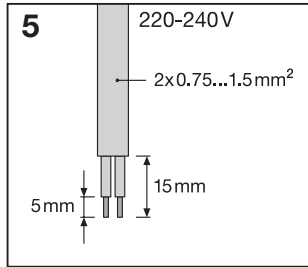

## PANEL IndiviLED® 600/625

	EAN	l x w x h [mm]	W	lm	lm/W	K	IP	IK
PANEL INDV 600 33W/3000K	4058075201132	595 x 595 x 13	33	3800	115	3000	40	08
PANEL INDV 600 33W/4000K	4058075201156	595 x 595 x 13	33	4000	120	4000	40	08
PANEL INDV 625 33W/3000K	4058075201170	620 x 620 x 13	33	3800	115	3000	40	08
PANEL INDV 625 33W/4000K	4058075201194	620 x 620 x 13	33	4000	120	4000	40	08

	EAN	⊖ (°C)	V <sub>AC</sub>	Hz	∠	PF	R <sub>a</sub>	👤
PANEL INDV 600 33W/3000K	4058075201132	-20...+45	220-240 V	50/60 Hz	70°	> 0.9	≥80	3.5 kg
PANEL INDV 600 33W/4000K	4058075201156	-20...+45	220-240 V	50/60 Hz	70°	> 0.9	≥80	3.5 kg
PANEL INDV 625 33W/3000K	4058075201170	-20...+45	220-240 V	50/60 Hz	70°	> 0.9	≥80	3.6 kg
PANEL INDV 625 33W/4000K	4058075201194	-20...+45	220-240 V	50/60 Hz	70°	> 0.9	≥80	3.6 kg

Surface Mount Kit 600x600

EAN 4058075108769

Surface Mount Kit 625x625

EAN 4058075108783

Surface Mount Kit Value 600x600

EAN 4058075075795

Surface Mount Kit Value 625x625

EAN 4058075091412