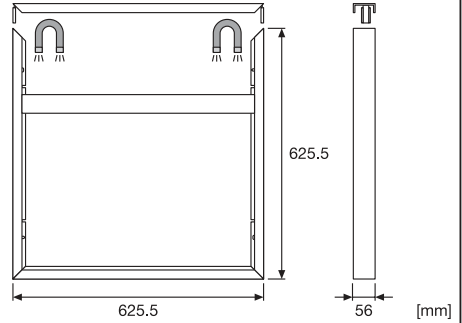

## PANEL IndiviLED® 600/625

	EAN	l x w x h [mm]	W	lm	lm/W	K	IP	IK
PANEL INDV 600 33W/3000K	4058075201132	595 x 595 x 13	33	3800	115	3000	40	08
PANEL INDV 600 33W/4000K	4058075201156	595 x 595 x 13	33	4000	120	4000	40	08
PANEL INDV 625 33W/3000K	4058075201170	620 x 620 x 13	33	3800	115	3000	40	08
PANEL INDV 625 33W/4000K	4058075201194	620 x 620 x 13	33	4000	120	4000	40	08

	EAN	⊖ (°C)	V <sub>AC</sub>	Hz	∠	PF	R <sub>a</sub>	👤
PANEL INDV 600 33W/3000K	4058075201132	-20...+45	220-240 V	50/60 Hz	70°	> 0.9	≥80	3.5 kg
PANEL INDV 600 33W/4000K	4058075201156	-20...+45	220-240 V	50/60 Hz	70°	> 0.9	≥80	3.5 kg
PANEL INDV 625 33W/3000K	4058075201170	-20...+45	220-240 V	50/60 Hz	70°	> 0.9	≥80	3.6 kg
PANEL INDV 625 33W/4000K	4058075201194	-20...+45	220-240 V	50/60 Hz	70°	> 0.9	≥80	3.6 kg

Surface Mount Kit 600x600

EAN 4058075108769

Surface Mount Kit 625x625

EAN 4058075108783

Surface Mount Kit Value 600x600

EAN 4058075075795

Surface Mount Kit Value 625x625

EAN 4058075091412