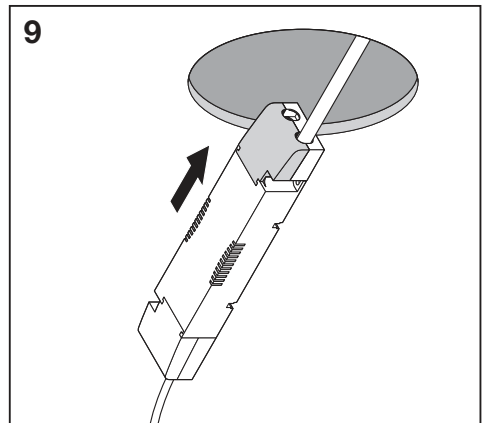

DOWNLIGHT ALU DALI

	EAN	Ø x h [mm]	W	V _{AC}	Hz	lm	W (230V DC)	lm (230V DC)
DL ALU DALI DN150 14W/3000K WT IP44	4058075202610	160x52	14	220-240V	0/50/60 Hz	1190	4	230
DL ALU DALI DN150 14W/4000K WT IP44	4058075202634	160x52	14	220-240V	0/50/60 Hz	1260	4	240
DL ALU DALI DN150 14W/6500K WT IP44	4058075202658	160x52	14	220-240V	0/50/60 Hz	1330	4	250
DL ALU DALI DN200 25W/3000K WT IP44	4058075091610	215x61	25	220-240V	0/50/60 Hz	2250	6	430
DL ALU DALI DN200 25W/4000K WT IP44	4058075091634	215x61	25	220-240V	0/50/60 Hz	2370	6	450
DL ALU DALI DN200 25W/6500K WT IP44	4058075091658	215x61	25	220-240V	0/50/60 Hz	2370	6	450
DL ALU DALI DN200 35W/3000K WT IP44	4058075091672	215x61	35	220-240V	0/50/60 Hz	2975	8	560
DL ALU DALI DN200 35W/4000K WT IP44	4058075091696	215x61	35	220-240V	0/50/60 Hz	3150	8	600
DL ALU DALI DN200 35W/6500K WT IP44	4058075091719	215x61	35	220-240V	0/50/60 Hz	3150	8	600

	a	b	c	d	e	f
DOWNLIGHT ALU DALI DN150 14W	ø 145-150 mm	ø 160 mm	5-30 mm	52 mm	≥ 100 mm	≥ 100 mm
DOWNLIGHT ALU DALI DN200 25W	ø 190-205 mm	ø 215 mm	5-30 mm	61 mm	≥ 100 mm	≥ 120 mm
DOWNLIGHT ALU DALI DN200 35W	ø 190-205 mm	ø 215 mm	5-30 mm	61 mm	≥ 100 mm	≥ 120 mm