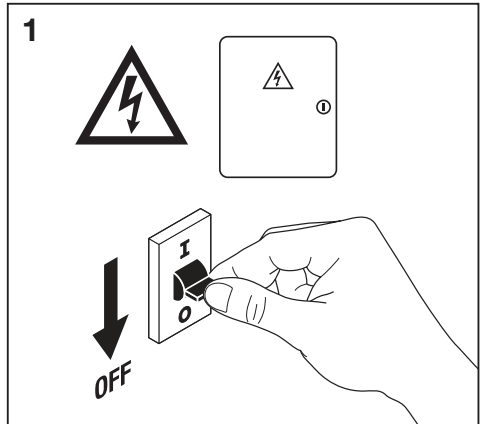

a	b	c	d	e	f
DOWNLIGHT ALU DALI DN150 14W	ø 145-150 mm	ø 160 mm	5-30 mm	52 mm	≥ 100 mm	≥ 100 mm
DOWNLIGHT ALU DALI DN200 25W	ø 190-205 mm	ø 215 mm	5-30 mm	61 mm	≥ 100 mm	≥ 120 mm
DOWNLIGHT ALU DALI DN200 35W	ø 190-205 mm	ø 215 mm	5-30 mm	61 mm	≥ 100 mm	≥ 120 mm