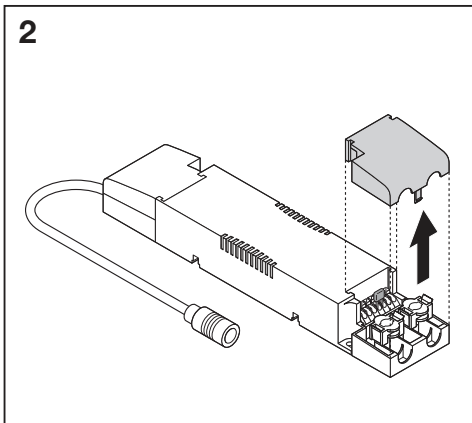

	a	b	c	d	e	f
DOWNLIGHT ALU DALI DN150 14W	ø 145-150 mm	ø 160 mm	5-30 mm	52 mm	≥ 100 mm	≥ 100 mm
DOWNLIGHT ALU DALI DN200 25W	ø 190-205 mm	ø 215 mm	5-30 mm	61 mm	≥ 100 mm	≥ 120 mm
DOWNLIGHT ALU DALI DN200 35W	ø 190-205 mm	ø 215 mm	5-30 mm	61 mm	≥ 100 mm	≥ 120 mm