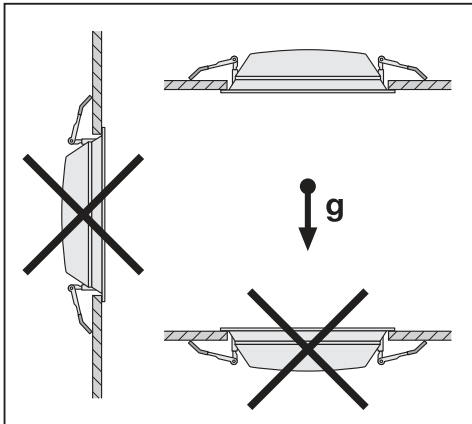

	a	b	c	d	e	f
DOWNLIGHT ALU DALI DN150 14W	ø 145-150 mm	ø 160 mm	5-30 mm	52 mm	≥ 100 mm	≥ 100 mm
DOWNLIGHT ALU DALI DN200 25W	ø 190-205 mm	ø 215 mm	5-30 mm	61 mm	≥ 100 mm	≥ 120 mm
DOWNLIGHT ALU DALI DN200 35W	ø 190-205 mm	ø 215 mm	5-30 mm	61 mm	≥ 100 mm	≥ 120 mm