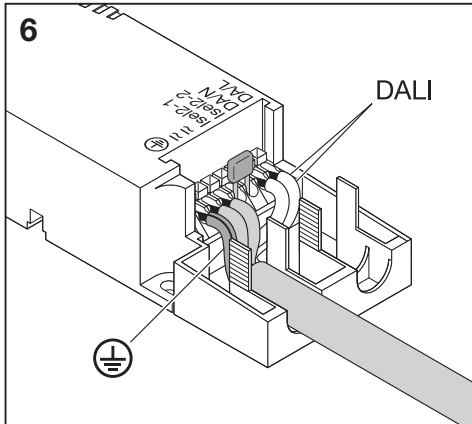

DOWNLIGHT ALU DALI

	EAN	Ø x h [mm]	W	V _{AC}	Hz	lm	W (230V DC)	lm (230V DC)
DL ALU DALI DN150 14W/3000K WT IP44	4058075202610	160x52	14	220-240V	0/50/60 Hz	1190	4	230
DL ALU DALI DN150 14W/4000K WT IP44	4058075202634	160x52	14	220-240V	0/50/60 Hz	1260	4	240
DL ALU DALI DN150 14W/6500K WT IP44	4058075202658	160x52	14	220-240V	0/50/60 Hz	1330	4	250
DL ALU DALI DN200 25W/3000K WT IP44	4058075091610	215x61	25	220-240V	0/50/60 Hz	2250	6	430
DL ALU DALI DN200 25W/4000K WT IP44	4058075091634	215x61	25	220-240V	0/50/60 Hz	2370	6	450
DL ALU DALI DN200 25W/6500K WT IP44	4058075091658	215x61	25	220-240V	0/50/60 Hz	2370	6	450
DL ALU DALI DN200 35W/3000K WT IP44	4058075091672	215x61	35	220-240V	0/50/60 Hz	2975	8	560
DL ALU DALI DN200 35W/4000K WT IP44	4058075091696	215x61	35	220-240V	0/50/60 Hz	3150	8	600
DL ALU DALI DN200 35W/6500K WT IP44	4058075091719	215x61	35	220-240V	0/50/60 Hz	3150	8	600

	a	b	c	d	e	f
DOWNLIGHT ALU DALI DN150 14W	ø 145-150 mm	ø 160 mm	5-30 mm	52 mm	≥ 100 mm	≥ 100 mm
DOWNLIGHT ALU DALI DN200 25W	ø 190-205 mm	ø 215 mm	5-30 mm	61 mm	≥ 100 mm	≥ 120 mm
DOWNLIGHT ALU DALI DN200 35W	ø 190-205 mm	ø 215 mm	5-30 mm	61 mm	≥ 100 mm	≥ 120 mm