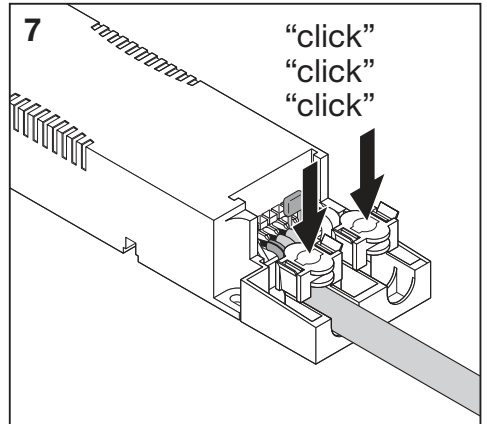

	a	b	c	d	e	f
DOWNLIGHT ALU DALI DN150 14W	ø 145-150 mm	ø 160 mm	5-30 mm	52 mm	≥ 100 mm	≥ 100 mm
DOWNLIGHT ALU DALI DN200 25W	ø 190-205 mm	ø 215 mm	5-30 mm	61 mm	≥ 100 mm	≥ 120 mm
DOWNLIGHT ALU DALI DN200 35W	ø 190-205 mm	ø 215 mm	5-30 mm	61 mm	≥ 100 mm	≥ 120 mm