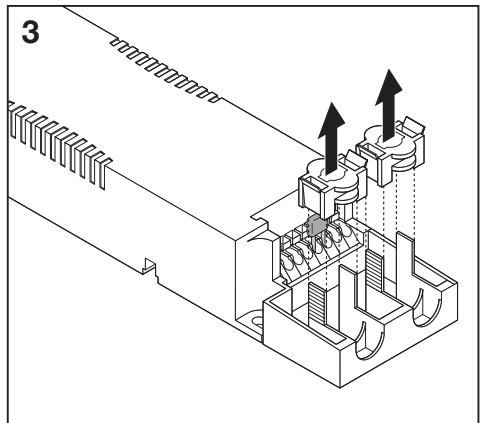

DOWNLIGHT ALU DALI

	EAN	Ø x h [mm]	W	V _{AC}	Hz	lm	W (230V DC)	lm (230V DC)
DL ALU DALI DN150 14W/3000K WT IP44	4058075202610	160x52	14	220-240V	0/50/60 Hz	1190	4	230
DL ALU DALI DN150 14W/4000K WT IP44	4058075202634	160x52	14	220-240V	0/50/60 Hz	1260	4	240
DL ALU DALI DN150 14W/6500K WT IP44	4058075202658	160x52	14	220-240V	0/50/60 Hz	1330	4	250
DL ALU DALI DN200 25W/3000K WT IP44	4058075091610	215x61	25	220-240V	0/50/60 Hz	2250	6	430
DL ALU DALI DN200 25W/4000K WT IP44	4058075091634	215x61	25	220-240V	0/50/60 Hz	2370	6	450
DL ALU DALI DN200 25W/6500K WT IP44	4058075091658	215x61	25	220-240V	0/50/60 Hz	2370	6	450
DL ALU DALI DN200 35W/3000K WT IP44	4058075091672	215x61	35	220-240V	0/50/60 Hz	2975	8	560
DL ALU DALI DN200 35W/4000K WT IP44	4058075091696	215x61	35	220-240V	0/50/60 Hz	3150	8	600
DL ALU DALI DN200 35W/6500K WT IP44	4058075091719	215x61	35	220-240V	0/50/60 Hz	3150	8	600

	a	b	c	d	e	f
DOWNLIGHT ALU DALI DN150 14W	ø 145-150 mm	ø 160 mm	5-30 mm	52 mm	≥ 100 mm	≥ 100 mm
DOWNLIGHT ALU DALI DN200 25W	ø 190-205 mm	ø 215 mm	5-30 mm	61 mm	≥ 100 mm	≥ 120 mm
DOWNLIGHT ALU DALI DN200 35W	ø 190-205 mm	ø 215 mm	5-30 mm	61 mm	≥ 100 mm	≥ 120 mm