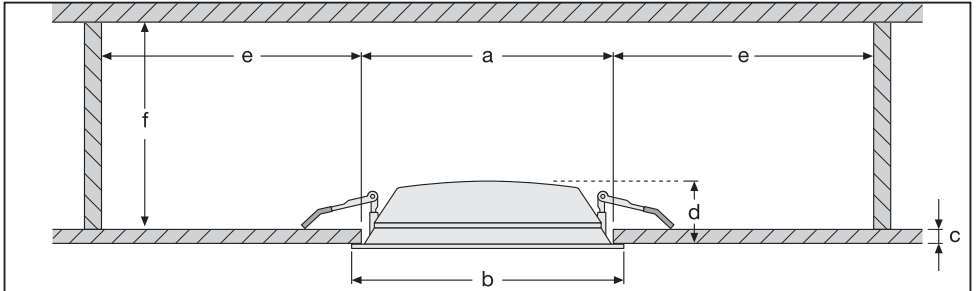

DOWNLIGHT ALU DALI

	EAN	Ø x h [mm]	W	V _{AC}	Hz	lm	W (230V DC)	lm (230V DC)
DL ALU DALI DN150 14W/3000K WT IP44	4058075202610	160x52	14	220-240V	0/50/60 Hz	1190	4	230
DL ALU DALI DN150 14W/4000K WT IP44	4058075202634	160x52	14	220-240V	0/50/60 Hz	1260	4	240
DL ALU DALI DN150 14W/6500K WT IP44	4058075202658	160x52	14	220-240V	0/50/60 Hz	1330	4	250
DL ALU DALI DN200 25W/3000K WT IP44	4058075091610	215x61	25	220-240V	0/50/60 Hz	2250	6	430
DL ALU DALI DN200 25W/4000K WT IP44	4058075091634	215x61	25	220-240V	0/50/60 Hz	2370	6	450
DL ALU DALI DN200 25W/6500K WT IP44	4058075091658	215x61	25	220-240V	0/50/60 Hz	2370	6	450
DL ALU DALI DN200 35W/3000K WT IP44	4058075091672	215x61	35	220-240V	0/50/60 Hz	2975	8	560
DL ALU DALI DN200 35W/4000K WT IP44	4058075091696	215x61	35	220-240V	0/50/60 Hz	3150	8	600
DL ALU DALI DN200 35W/6500K WT IP44	4058075091719	215x61	35	220-240V	0/50/60 Hz	3150	8	600

	a	b	c	d	e	f
DOWNLIGHT ALU DALI DN150 14W	ø 145-150 mm	ø 160 mm	5-30 mm	52 mm	≥ 100 mm	≥ 100 mm
DOWNLIGHT ALU DALI DN200 25W	ø 190-205 mm	ø 215 mm	5-30 mm	61 mm	≥ 100 mm	≥ 120 mm
DOWNLIGHT ALU DALI DN200 35W	ø 190-205 mm	ø 215 mm	5-30 mm	61 mm	≥ 100 mm	≥ 120 mm