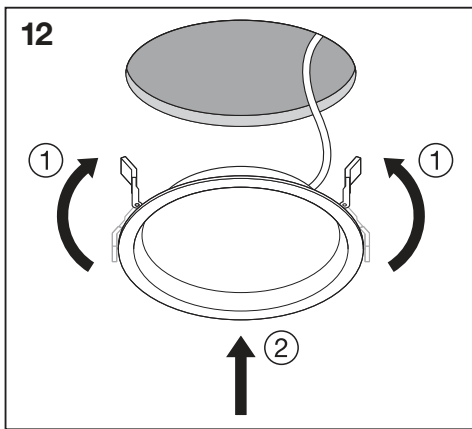

DOWNLIGHT ALU DALI

	EAN	Ø x h [mm]	W	V _{AC}	Hz	lm	W (230V DC)	lm (230V DC)
DL ALU DALI DN150 14W/3000K WT IP44	4058075202610	160x52	14	220-240V	0/50/60 Hz	1190	4	230
DL ALU DALI DN150 14W/4000K WT IP44	4058075202634	160x52	14	220-240V	0/50/60 Hz	1260	4	240
DL ALU DALI DN150 14W/6500K WT IP44	4058075202658	160x52	14	220-240V	0/50/60 Hz	1330	4	250
DL ALU DALI DN200 25W/3000K WT IP44	4058075091610	215x61	25	220-240V	0/50/60 Hz	2250	6	430
DL ALU DALI DN200 25W/4000K WT IP44	4058075091634	215x61	25	220-240V	0/50/60 Hz	2370	6	450
DL ALU DALI DN200 25W/6500K WT IP44	4058075091658	215x61	25	220-240V	0/50/60 Hz	2370	6	450
DL ALU DALI DN200 35W/3000K WT IP44	4058075091672	215x61	35	220-240V	0/50/60 Hz	2975	8	560
DL ALU DALI DN200 35W/4000K WT IP44	4058075091696	215x61	35	220-240V	0/50/60 Hz	3150	8	600
DL ALU DALI DN200 35W/6500K WT IP44	4058075091719	215x61	35	220-240V	0/50/60 Hz	3150	8	600

	a	b	c	d	e	f
DOWNLIGHT ALU DALI DN150 14W	ø 145-150 mm	ø 160 mm	5-30 mm	52 mm	≥ 100 mm	≥ 100 mm
DOWNLIGHT ALU DALI DN200 25W	ø 190-205 mm	ø 215 mm	5-30 mm	61 mm	≥ 100 mm	≥ 120 mm
DOWNLIGHT ALU DALI DN200 35W	ø 190-205 mm	ø 215 mm	5-30 mm	61 mm	≥ 100 mm	≥ 120 mm