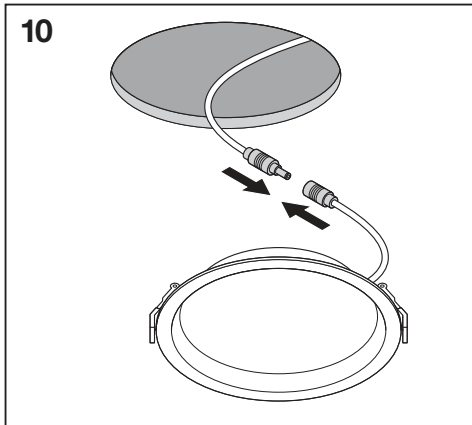

DOWNLIGHT ALU DALI

	EAN	Ø x h [mm]	W	V _{AC}	Hz	lm	W (230V DC)	lm (230V DC)
DL ALU DALI DN150 14W/3000K WT IP44	4058075202610	160x52	14	220-240V	0/50/60 Hz	1190	4	230
DL ALU DALI DN150 14W/4000K WT IP44	4058075202634	160x52	14	220-240V	0/50/60 Hz	1260	4	240
DL ALU DALI DN150 14W/6500K WT IP44	4058075202658	160x52	14	220-240V	0/50/60 Hz	1330	4	250
DL ALU DALI DN200 25W/3000K WT IP44	4058075091610	215x61	25	220-240V	0/50/60 Hz	2250	6	430
DL ALU DALI DN200 25W/4000K WT IP44	4058075091634	215x61	25	220-240V	0/50/60 Hz	2370	6	450
DL ALU DALI DN200 25W/6500K WT IP44	4058075091658	215x61	25	220-240V	0/50/60 Hz	2370	6	450
DL ALU DALI DN200 35W/3000K WT IP44	4058075091672	215x61	35	220-240V	0/50/60 Hz	2975	8	560
DL ALU DALI DN200 35W/4000K WT IP44	4058075091696	215x61	35	220-240V	0/50/60 Hz	3150	8	600
DL ALU DALI DN200 35W/6500K WT IP44	4058075091719	215x61	35	220-240V	0/50/60 Hz	3150	8	600

	a	b	c	d	e	f
DOWNLIGHT ALU DALI DN150 14W	ø 145-150 mm	ø 160 mm	5-30 mm	52 mm	≥ 100 mm	≥ 100 mm
DOWNLIGHT ALU DALI DN200 25W	ø 190-205 mm	ø 215 mm	5-30 mm	61 mm	≥ 100 mm	≥ 120 mm
DOWNLIGHT ALU DALI DN200 35W	ø 190-205 mm	ø 215 mm	5-30 mm	61 mm	≥ 100 mm	≥ 120 mm