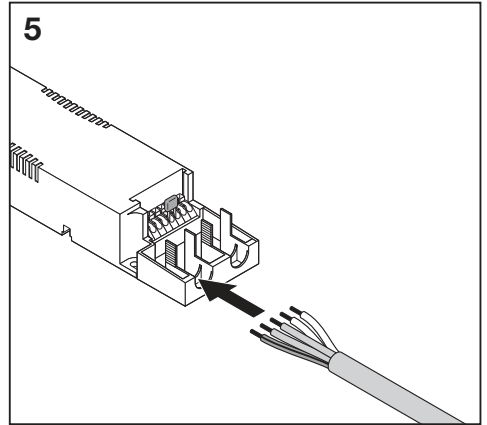

DOWNLIGHT ALU DALI

	EAN	Ø x h [mm]	W	V _{AC}	Hz	lm	W (230V DC)	lm (230V DC)
DL ALU DALI DN150 14W/3000K WT IP44	4058075202610	160x52	14	220-240V	0/50/60 Hz	1190	4	230
DL ALU DALI DN150 14W/4000K WT IP44	4058075202634	160x52	14	220-240V	0/50/60 Hz	1260	4	240
DL ALU DALI DN150 14W/6500K WT IP44	4058075202658	160x52	14	220-240V	0/50/60 Hz	1330	4	250
DL ALU DALI DN200 25W/3000K WT IP44	4058075091610	215x61	25	220-240V	0/50/60 Hz	2250	6	430
DL ALU DALI DN200 25W/4000K WT IP44	4058075091634	215x61	25	220-240V	0/50/60 Hz	2370	6	450
DL ALU DALI DN200 25W/6500K WT IP44	4058075091658	215x61	25	220-240V	0/50/60 Hz	2370	6	450
DL ALU DALI DN200 35W/3000K WT IP44	4058075091672	215x61	35	220-240V	0/50/60 Hz	2975	8	560
DL ALU DALI DN200 35W/4000K WT IP44	4058075091696	215x61	35	220-240V	0/50/60 Hz	3150	8	600
DL ALU DALI DN200 35W/6500K WT IP44	4058075091719	215x61	35	220-240V	0/50/60 Hz	3150	8	600

	a	b	c	d	e	f
DOWNLIGHT ALU DALI DN150 14W	ø 145-150 mm	ø 160 mm	5-30 mm	52 mm	≥ 100 mm	≥ 100 mm
DOWNLIGHT ALU DALI DN200 25W	ø 190-205 mm	ø 215 mm	5-30 mm	61 mm	≥ 100 mm	≥ 120 mm
DOWNLIGHT ALU DALI DN200 35W	ø 190-205 mm	ø 215 mm	5-30 mm	61 mm	≥ 100 mm	≥ 120 mm