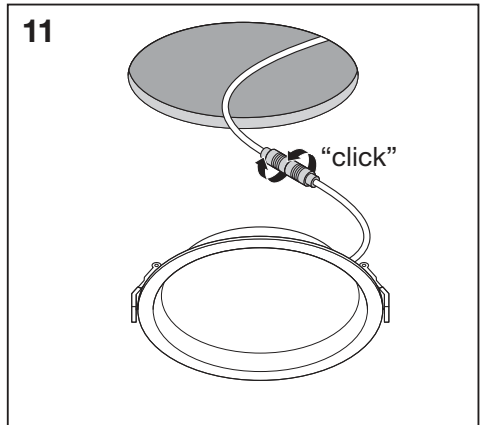

DOWNLIGHT ALU DALI

	EAN	Ø x h [mm]	W	V _{AC}	Hz	lm	W (230V DC)	lm (230V DC)
DL ALU DALI DN150 14W/3000K WT IP44	4058075202610	160x52	14	220-240V	0/50/60 Hz	1190	4	230
DL ALU DALI DN150 14W/4000K WT IP44	4058075202634	160x52	14	220-240V	0/50/60 Hz	1260	4	240
DL ALU DALI DN150 14W/6500K WT IP44	4058075202658	160x52	14	220-240V	0/50/60 Hz	1330	4	250
DL ALU DALI DN200 25W/3000K WT IP44	4058075091610	215x61	25	220-240V	0/50/60 Hz	2250	6	430
DL ALU DALI DN200 25W/4000K WT IP44	4058075091634	215x61	25	220-240V	0/50/60 Hz	2370	6	450
DL ALU DALI DN200 25W/6500K WT IP44	4058075091658	215x61	25	220-240V	0/50/60 Hz	2370	6	450
DL ALU DALI DN200 35W/3000K WT IP44	4058075091672	215x61	35	220-240V	0/50/60 Hz	2975	8	560
DL ALU DALI DN200 35W/4000K WT IP44	4058075091696	215x61	35	220-240V	0/50/60 Hz	3150	8	600
DL ALU DALI DN200 35W/6500K WT IP44	4058075091719	215x61	35	220-240V	0/50/60 Hz	3150	8	600

	a	b	c	d	e	f
DOWNLIGHT ALU DALI DN150 14W	ø 145-150 mm	ø 160 mm	5-30 mm	52 mm	≥ 100 mm	≥ 100 mm
DOWNLIGHT ALU DALI DN200 25W	ø 190-205 mm	ø 215 mm	5-30 mm	61 mm	≥ 100 mm	≥ 120 mm
DOWNLIGHT ALU DALI DN200 35W	ø 190-205 mm	ø 215 mm	5-30 mm	61 mm	≥ 100 mm	≥ 120 mm