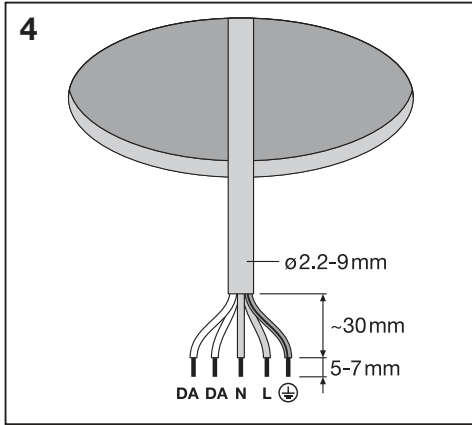

DOWNLIGHT ALU DALI

	EAN	Ø x h [mm]	W	V _{AC}	Hz	lm	W (230V DC)	lm (230V DC)
DL ALU DALI DN150 14W/3000K WT IP44	4058075202610	160x52	14	220-240V	0/50/60 Hz	1190	4	230
DL ALU DALI DN150 14W/4000K WT IP44	4058075202634	160x52	14	220-240V	0/50/60 Hz	1260	4	240
DL ALU DALI DN150 14W/6500K WT IP44	4058075202658	160x52	14	220-240V	0/50/60 Hz	1330	4	250
DL ALU DALI DN200 25W/3000K WT IP44	4058075091610	215x61	25	220-240V	0/50/60 Hz	2250	6	430
DL ALU DALI DN200 25W/4000K WT IP44	4058075091634	215x61	25	220-240V	0/50/60 Hz	2370	6	450
DL ALU DALI DN200 25W/6500K WT IP44	4058075091658	215x61	25	220-240V	0/50/60 Hz	2370	6	450
DL ALU DALI DN200 35W/3000K WT IP44	4058075091672	215x61	35	220-240V	0/50/60 Hz	2975	8	560
DL ALU DALI DN200 35W/4000K WT IP44	4058075091696	215x61	35	220-240V	0/50/60 Hz	3150	8	600
DL ALU DALI DN200 35W/6500K WT IP44	4058075091719	215x61	35	220-240V	0/50/60 Hz	3150	8	600

	a	b	c	d	e	f
DOWNLIGHT ALU DALI DN150 14W	ø 145-150 mm	ø 160 mm	5-30 mm	52 mm	≥ 100 mm	≥ 100 mm
DOWNLIGHT ALU DALI DN200 25W	ø 190-205 mm	ø 215 mm	5-30 mm	61 mm	≥ 100 mm	≥ 120 mm
DOWNLIGHT ALU DALI DN200 35W	ø 190-205 mm	ø 215 mm	5-30 mm	61 mm	≥ 100 mm	≥ 120 mm