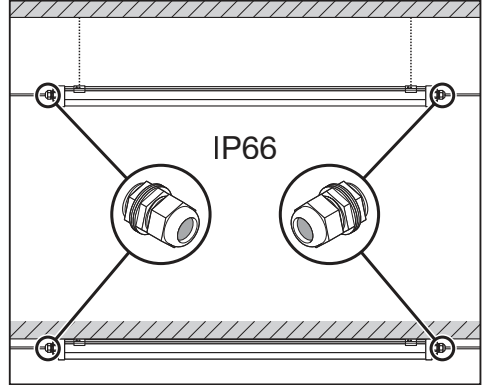

## DAMPPROOF COMPACT IP66

	EAN	l x w x h [mm]	W	lm	lm/W	K	IP	IK
DP COMPACT 1200 23W/3000K GR IP66	4058075424227	1290 x 86 x 68	23	2600	120	3000K	66	08
DP COMPACT 1200 23W/4000K GR IP66	4058075210028	1290 x 86 x 68	23	2800	120	4000K	66	08
DP COMPACT 1200 44W/3000K GR IP66	4058075424241	1290 x 86 x 68	44	5100	120	3000K	66	08
DP COMPACT 1200 44W/4000K GR IP66	4058075210042	1290 x 86 x 68	44	5400	120	4000K	66	08
DP COMPACT 1200 44W/6500K GR IP66	4058075210066	1290 x 86 x 68	44	5400	120	6500K	66	08
DP COMPACT 1500 31W/3000K GR IP66	4058075424265	1590 x 86 x 68	31	3500	120	3000K	66	08
DP COMPACT 1500 31W/4000K GR IP66	4058075210080	1590 x 86 x 68	31	3800	120	4000K	66	08
DP COMPACT 1500 55W/3000K GR IP66	4058075424289	1590 x 86 x 68	55	6300	120	3000K	66	08
DP COMPACT 1500 55W/4000K GR IP66	4058075210103	1590 x 86 x 68	55	6700	120	4000K	66	08
DP COMPACT 1500 55W/6500K GR IP66	4058075210127	1590 x 86 x 68	55	6700	120	6500K	66	08

n	B10	B16	C10	C16
DP COMPACT 1200 GR IP66	20	20	20	20
DP COMPACT 1500 GR IP66	16	16	16	16