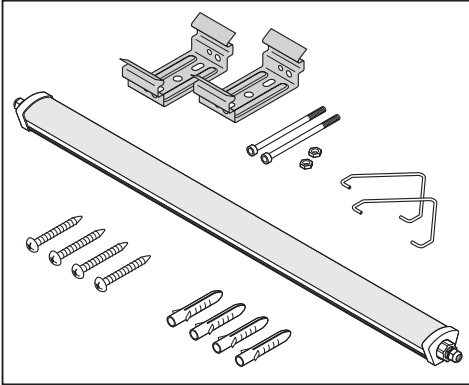

n	B10	B16	C10	C16
DP COMPACT 1200 GR IP66	20	20	20	20
DP COMPACT 1500 GR IP66	16	16	16	16