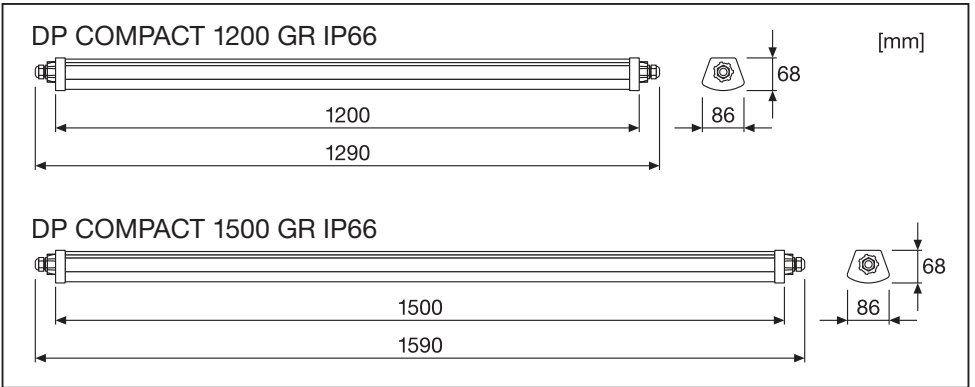

## DAMPPROOF COMPACT IP66

	EAN	l x w x h [mm]	W	lm	lm/W	K	IP	IK
DP COMPACT 1200 23W/3000K GR IP66	4058075424227	1290 x 86 x 68	23	2600	120	3000K	66	08
DP COMPACT 1200 23W/4000K GR IP66	4058075210028	1290 x 86 x 68	23	2800	120	4000K	66	08
DP COMPACT 1200 44W/3000K GR IP66	4058075424241	1290 x 86 x 68	44	5100	120	3000K	66	08
DP COMPACT 1200 44W/4000K GR IP66	4058075210042	1290 x 86 x 68	44	5400	120	4000K	66	08
DP COMPACT 1200 44W/6500K GR IP66	4058075210066	1290 x 86 x 68	44	5400	120	6500K	66	08
DP COMPACT 1500 31W/3000K GR IP66	4058075424265	1590 x 86 x 68	31	3500	120	3000K	66	08
DP COMPACT 1500 31W/4000K GR IP66	4058075210080	1590 x 86 x 68	31	3800	120	4000K	66	08
DP COMPACT 1500 55W/3000K GR IP66	4058075424289	1590 x 86 x 68	55	6300	120	3000K	66	08
DP COMPACT 1500 55W/4000K GR IP66	4058075210103	1590 x 86 x 68	55	6700	120	4000K	66	08
DP COMPACT 1500 55W/6500K GR IP66	4058075210127	1590 x 86 x 68	55	6700	120	6500K	66	08

n	B10	B16	C10	C16
DP COMPACT 1200 GR IP66	20	20	20	20
DP COMPACT 1500 GR IP66	16	16	16	16