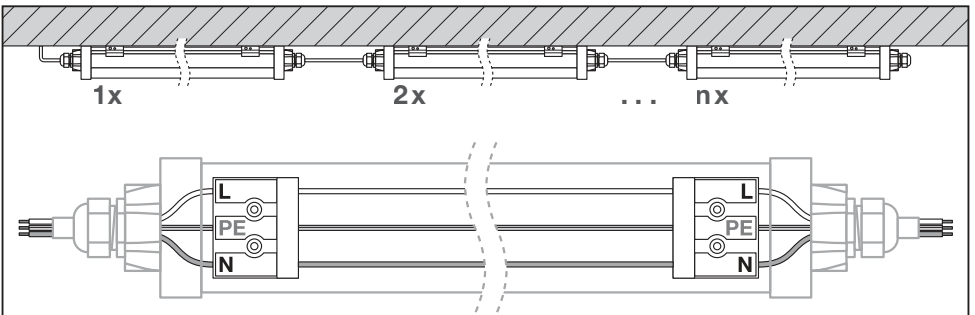

## DAMPPROOF COMPACT IP66

	EAN	l x w x h [mm]	W	lm	lm/W	K	IP	IK
DP COMPACT 1200 23W/3000K GR IP66	4058075424227	1290 x 86 x 68	23	2600	120	3000K	66	08
DP COMPACT 1200 23W/4000K GR IP66	4058075210028	1290 x 86 x 68	23	2800	120	4000K	66	08
DP COMPACT 1200 44W/3000K GR IP66	4058075424241	1290 x 86 x 68	44	5100	120	3000K	66	08
DP COMPACT 1200 44W/4000K GR IP66	4058075210042	1290 x 86 x 68	44	5400	120	4000K	66	08
DP COMPACT 1200 44W/6500K GR IP66	4058075210066	1290 x 86 x 68	44	5400	120	6500K	66	08
DP COMPACT 1500 31W/3000K GR IP66	4058075424265	1590 x 86 x 68	31	3500	120	3000K	66	08
DP COMPACT 1500 31W/4000K GR IP66	4058075210080	1590 x 86 x 68	31	3800	120	4000K	66	08
DP COMPACT 1500 55W/3000K GR IP66	4058075424289	1590 x 86 x 68	55	6300	120	3000K	66	08
DP COMPACT 1500 55W/4000K GR IP66	4058075210103	1590 x 86 x 68	55	6700	120	4000K	66	08
DP COMPACT 1500 55W/6500K GR IP66	4058075210127	1590 x 86 x 68	55	6700	120	6500K	66	08

n	B10	B16	C10	C16
DP COMPACT 1200 GR IP66	20	20	20	20
DP COMPACT 1500 GR IP66	16	16	16	16