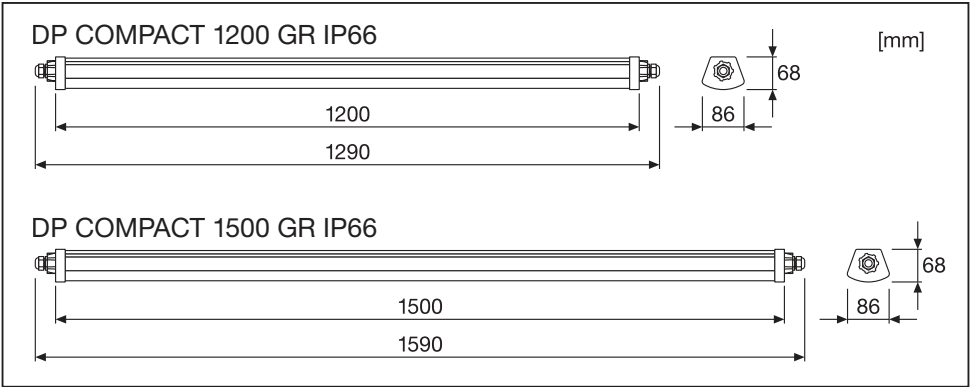

## DAMPPROOF COMPACT IP66

	EAN	l x w x h [mm]	W	lm	lm/W	K	IP	IK
DP COMPACT 1200 23W/3000K GR IP66	4058075424227	1290x86x68	23	2600	120	3000K	66	08
DP COMPACT 1200 23W/4000K GR IP66	4058075210028	1290x86x68	23	2800	120	4000K	66	08
DP COMPACT 1200 44W/3000K GR IP66	4058075424241	1290x86x68	44	5100	120	3000K	66	08
DP COMPACT 1200 44W/4000K GR IP66	4058075210042	1290x86x68	44	5400	120	4000K	66	08
DP COMPACT 1200 44W/6500K GR IP66	4058075210066	1290x86x68	44	5400	120	6500K	66	08
DP COMPACT 1500 31W/3000K GR IP66	4058075424265	1590x86x68	31	3500	120	3000K	66	08
DP COMPACT 1500 31W/4000K GR IP66	4058075210080	1590x86x68	31	3800	120	4000K	66	08
DP COMPACT 1500 55W/3000K GR IP66	4058075424289	1590x86x68	55	6300	120	3000K	66	08
DP COMPACT 1500 55W/4000K GR IP66	4058075210103	1590x86x68	55	6700	120	4000K	66	08
DP COMPACT 1500 55W/6500K GR IP66	4058075210127	1590x86x68	55	6700	120	6500K	66	08

n	B10	B16	C10	C16
DP COMPACT 1200 GR IP66	20	20	20	20
DP COMPACT 1500 GR IP66	16	16	16	16