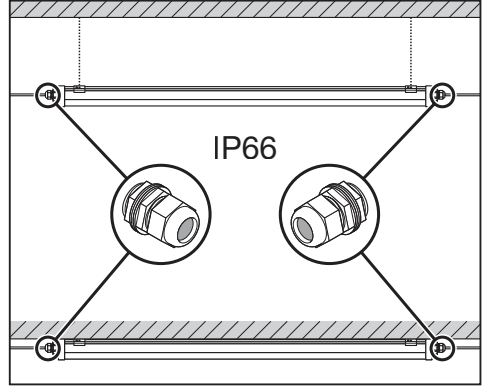

## DAMPPROOF COMPACT IP66

	EAN	l x w x h [mm]	W	lm	lm/W	K	IP	IK
DP COMPACT 1200 23W/3000K GR IP66	4058075424227	1290x86x68	23	2600	120	3000K	66	08
DP COMPACT 1200 23W/4000K GR IP66	4058075210028	1290x86x68	23	2800	120	4000K	66	08
DP COMPACT 1200 44W/3000K GR IP66	4058075424241	1290x86x68	44	5100	120	3000K	66	08
DP COMPACT 1200 44W/4000K GR IP66	4058075210042	1290x86x68	44	5400	120	4000K	66	08
DP COMPACT 1200 44W/6500K GR IP66	4058075210066	1290x86x68	44	5400	120	6500K	66	08
DP COMPACT 1500 31W/3000K GR IP66	4058075424265	1590x86x68	31	3500	120	3000K	66	08
DP COMPACT 1500 31W/4000K GR IP66	4058075210080	1590x86x68	31	3800	120	4000K	66	08
DP COMPACT 1500 55W/3000K GR IP66	4058075424289	1590x86x68	55	6300	120	3000K	66	08
DP COMPACT 1500 55W/4000K GR IP66	4058075210103	1590x86x68	55	6700	120	4000K	66	08
DP COMPACT 1500 55W/6500K GR IP66	4058075210127	1590x86x68	55	6700	120	6500K	66	08

n	B10	B16	C10	C16
DP COMPACT 1200 GR IP66	20	20	20	20
DP COMPACT 1500 GR IP66	16	16	16	16