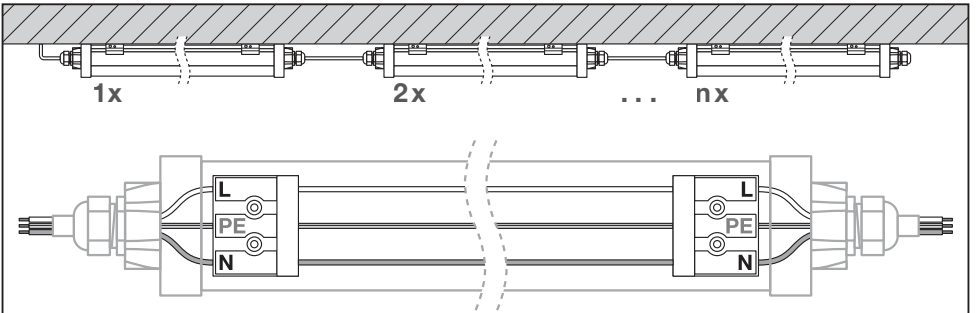

## DAMPPROOF COMPACT IP66

	EAN	l x w x h [mm]	W	lm	lm/W	K	IP	IK
DP COMPACT 1200 23W/3000K GR IP66	4058075424227	1290x86x68	23	2600	120	3000K	66	08
DP COMPACT 1200 23W/4000K GR IP66	4058075210028	1290x86x68	23	2800	120	4000K	66	08
DP COMPACT 1200 44W/3000K GR IP66	4058075424241	1290x86x68	44	5100	120	3000K	66	08
DP COMPACT 1200 44W/4000K GR IP66	4058075210042	1290x86x68	44	5400	120	4000K	66	08
DP COMPACT 1200 44W/6500K GR IP66	4058075210066	1290x86x68	44	5400	120	6500K	66	08
DP COMPACT 1500 31W/3000K GR IP66	4058075424265	1590x86x68	31	3500	120	3000K	66	08
DP COMPACT 1500 31W/4000K GR IP66	4058075210080	1590x86x68	31	3800	120	4000K	66	08
DP COMPACT 1500 55W/3000K GR IP66	4058075424289	1590x86x68	55	6300	120	3000K	66	08
DP COMPACT 1500 55W/4000K GR IP66	4058075210103	1590x86x68	55	6700	120	4000K	66	08
DP COMPACT 1500 55W/6500K GR IP66	4058075210127	1590x86x68	55	6700	120	6500K	66	08

n	B10	B16	C10	C16
DP COMPACT 1200 GR IP66	20	20	20	20
DP COMPACT 1500 GR IP66	16	16	16	16