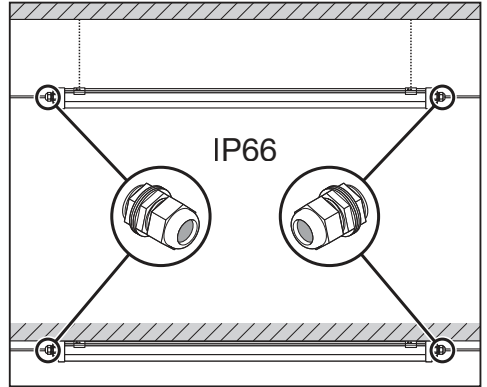

n	B10	B16	C10	C16
DP COMPACT 1200 GR IP66	20	20	20	20
DP COMPACT 1500 GR IP66	16	16	16	16