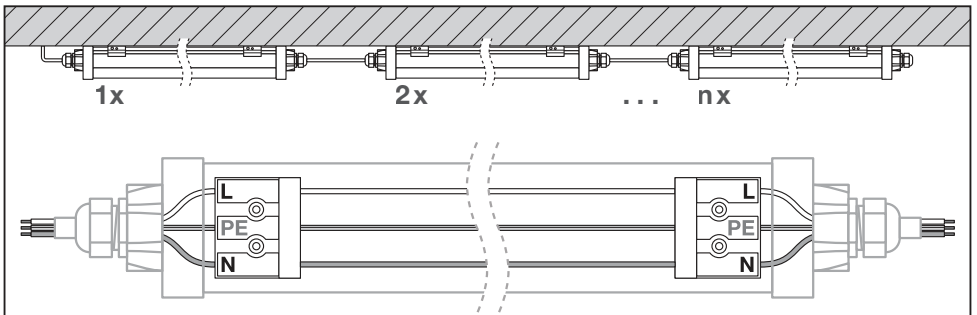

n	B10	B16	C10	C16
DP COMPACT 1200 GR IP66	20	20	20	20
DP COMPACT 1500 GR IP66	16	16	16	16