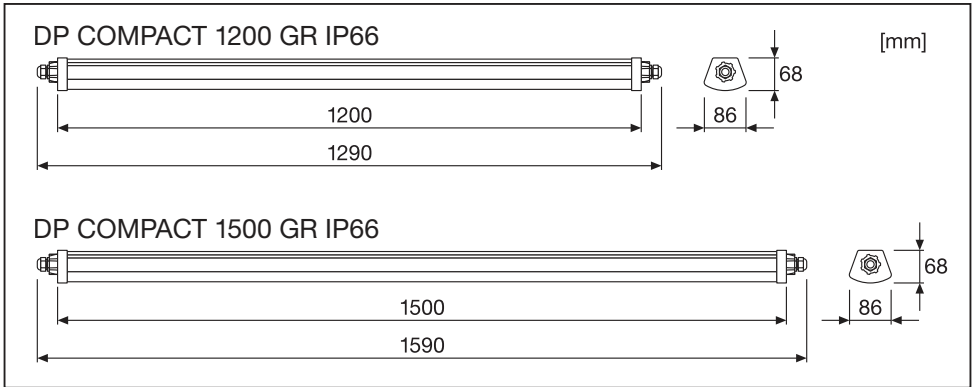

n	B10	B16	C10	C16
DP COMPACT 1200 GR IP66	20	20	20	20
DP COMPACT 1500 GR IP66	16	16	16	16