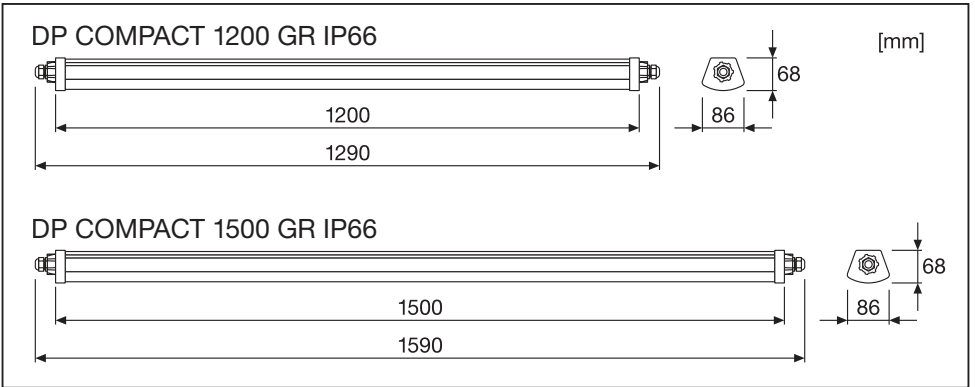

## DAMPPROOF COMPACT IP66

	EAN	l x w x h [mm]	W	lm	lm/W	K	IP	IK
DP COMPACT 1200 23W/3000K GR IP66	4058075424227	1290x86x68	23	2600	120	3000K	66	08
DP COMPACT 1200 23W/4000K GR IP66	4058075210028	1290x86x68	23	2800	120	4000K	66	08
DP COMPACT 1200 44W/3000K GR IP66	4058075424241	1290x86x68	44	5100	120	3000K	66	08
DP COMPACT 1200 44W/4000K GR IP66	4058075210042	1290x86x68	44	5400	120	4000K	66	08
DP COMPACT 1200 44W/6500K GR IP66	4058075210066	1290x86x68	44	5400	120	6500K	66	08
DP COMPACT 1500 31W/3000K GR IP66	4058075424265	1590x86x68	31	3500	120	3000K	66	08
DP COMPACT 1500 31W/4000K GR IP66	4058075210080	1590x86x68	31	3800	120	4000K	66	08
DP COMPACT 1500 55W/3000K GR IP66	4058075424289	1590x86x68	55	6300	120	3000K	66	08
DP COMPACT 1500 55W/4000K GR IP66	4058075210103	1590x86x68	55	6700	120	4000K	66	08
DP COMPACT 1500 55W/6500K GR IP66	4058075210127	1590x86x68	55	6700	120	6500K	66	08

n	B10	B16	C10	C16
DP COMPACT 1200 GR IP66	20	20	20	20
DP COMPACT 1500 GR IP66	16	16	16	16