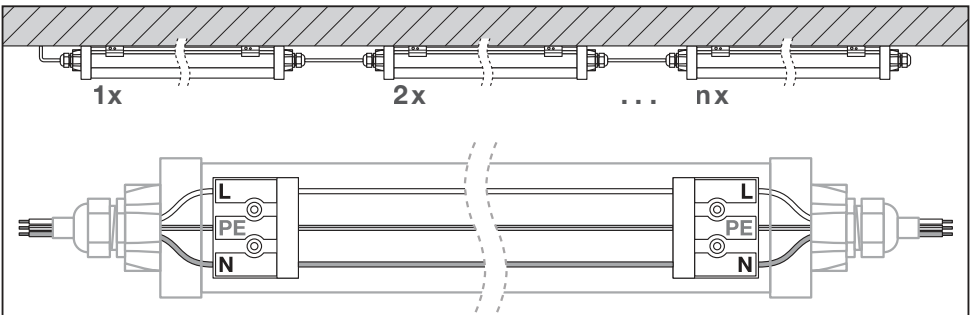

## DAMPPROOF COMPACT IP66

	EAN	l x w x h [mm]	W	lm	lm/W	K	IP	IK
DP COMPACT 1200 23W/3000K GR IP66	4058075424227	1290x86x68	23	2600	120	3000K	66	08
DP COMPACT 1200 23W/4000K GR IP66	4058075210028	1290x86x68	23	2800	120	4000K	66	08
DP COMPACT 1200 44W/3000K GR IP66	4058075424241	1290x86x68	44	5100	120	3000K	66	08
DP COMPACT 1200 44W/4000K GR IP66	4058075210042	1290x86x68	44	5400	120	4000K	66	08
DP COMPACT 1200 44W/6500K GR IP66	4058075210066	1290x86x68	44	5400	120	6500K	66	08
DP COMPACT 1500 31W/3000K GR IP66	4058075424265	1590x86x68	31	3500	120	3000K	66	08
DP COMPACT 1500 31W/4000K GR IP66	4058075210080	1590x86x68	31	3800	120	4000K	66	08
DP COMPACT 1500 55W/3000K GR IP66	4058075424289	1590x86x68	55	6300	120	3000K	66	08
DP COMPACT 1500 55W/4000K GR IP66	4058075210103	1590x86x68	55	6700	120	4000K	66	08
DP COMPACT 1500 55W/6500K GR IP66	4058075210127	1590x86x68	55	6700	120	6500K	66	08

n	B10	B16	C10	C16
DP COMPACT 1200 GR IP66	20	20	20	20
DP COMPACT 1500 GR IP66	16	16	16	16