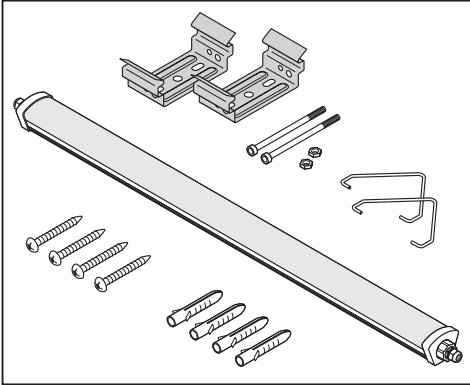

n	B10	B16	C10	C16
DP COMPACT 1200 GR IP66	20	20	20	20
DP COMPACT 1500 GR IP66	16	16	16	16