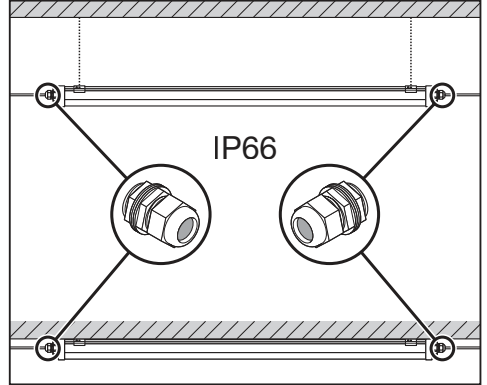

## DAMPPROOF COMPACT IP66

	EAN	l x w x h [mm]	W	lm	lm/W	K	IP	IK
DP COMPACT 1200 23W/3000K GR IP66	4058075424227	1290x86x68	23	2600	120	3000K	66	08
DP COMPACT 1200 23W/4000K GR IP66	4058075210028	1290x86x68	23	2800	120	4000K	66	08
DP COMPACT 1200 44W/3000K GR IP66	4058075424241	1290x86x68	44	5100	120	3000K	66	08
DP COMPACT 1200 44W/4000K GR IP66	4058075210042	1290x86x68	44	5400	120	4000K	66	08
DP COMPACT 1200 44W/6500K GR IP66	4058075210066	1290x86x68	44	5400	120	6500K	66	08
DP COMPACT 1500 31W/3000K GR IP66	4058075424265	1590x86x68	31	3500	120	3000K	66	08
DP COMPACT 1500 31W/4000K GR IP66	4058075210080	1590x86x68	31	3800	120	4000K	66	08
DP COMPACT 1500 55W/3000K GR IP66	4058075424289	1590x86x68	55	6300	120	3000K	66	08
DP COMPACT 1500 55W/4000K GR IP66	4058075210103	1590x86x68	55	6700	120	4000K	66	08
DP COMPACT 1500 55W/6500K GR IP66	4058075210127	1590x86x68	55	6700	120	6500K	66	08

n	B10	B16	C10	C16
DP COMPACT 1200 GR IP66	20	20	20	20
DP COMPACT 1500 GR IP66	16	16	16	16