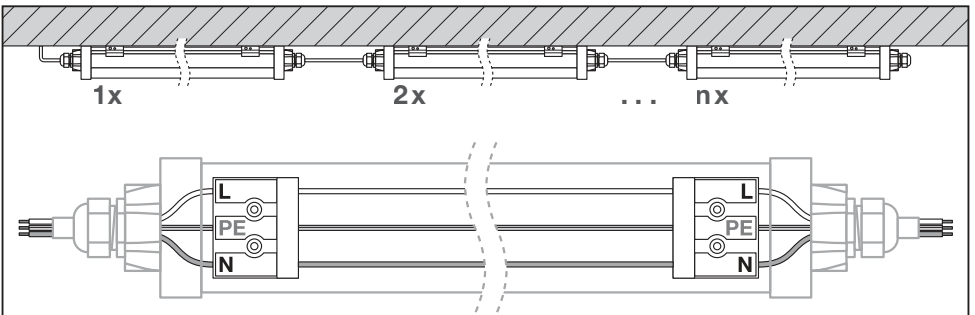

DAMPPROOF COMPACT IP66

	EAN	l x w x h [mm]	W	lm	lm/W	K	IP	IK
DP COMPACT 1200 23W/3000K GR IP66	4058075424227	1290x86x68	23	2600	120	3000K	66	08
DP COMPACT 1200 23W/4000K GR IP66	4058075210028	1290x86x68	23	2800	120	4000K	66	08
DP COMPACT 1200 44W/3000K GR IP66	4058075424241	1290x86x68	44	5100	120	3000K	66	08
DP COMPACT 1200 44W/4000K GR IP66	4058075210042	1290x86x68	44	5400	120	4000K	66	08
DP COMPACT 1200 44W/6500K GR IP66	4058075210066	1290x86x68	44	5400	120	6500K	66	08
DP COMPACT 1500 31W/3000K GR IP66	4058075424265	1590x86x68	31	3500	120	3000K	66	08
DP COMPACT 1500 31W/4000K GR IP66	4058075210080	1590x86x68	31	3800	120	4000K	66	08
DP COMPACT 1500 55W/3000K GR IP66	4058075424289	1590x86x68	55	6300	120	3000K	66	08
DP COMPACT 1500 55W/4000K GR IP66	4058075210103	1590x86x68	55	6700	120	4000K	66	08
DP COMPACT 1500 55W/6500K GR IP66	4058075210127	1590x86x68	55	6700	120	6500K	66	08

	EAN	⌀ (°C)	V _{AC}	Hz	∠	PF	R _a	👤
DP COMPACT 1200 23W/3000K GR IP66	4058075424227	-35...+50	220-240V	50/60Hz	120°	≥ 0.9	≥ 80	1.1 kg
DP COMPACT 1200 23W/4000K GR IP66	4058075210028	-35...+50	220-240V	50/60Hz	120°	≥ 0.9	≥ 80	1.1 kg
DP COMPACT 1200 44W/3000K GR IP66	4058075424241	-35...+50	220-240V	50/60Hz	120°	≥ 0.9	≥ 80	1.1 kg
DP COMPACT 1200 44W/4000K GR IP66	4058075210042	-35...+50	220-240V	50/60Hz	120°	≥ 0.9	≥ 80	1.2 kg
DP COMPACT 1200 44W/6500K GR IP66	4058075210066	-35...+50	220-240V	50/60Hz	120°	≥ 0.9	≥ 80	1.2 kg
DP COMPACT 1500 31W/3000K GR IP66	4058075424265	-35...+50	220-240V	50/60Hz	120°	≥ 0.9	≥ 80	1.4 kg
DP COMPACT 1500 31W/4000K GR IP66	4058075210080	-35...+50	220-240V	50/60Hz	120°	≥ 0.9	≥ 80	1.4 kg
DP COMPACT 1500 55W/3000K GR IP66	4058075424289	-35...+50	220-240V	50/60Hz	120°	≥ 0.9	≥ 80	1.4 kg
DP COMPACT 1500 55W/4000K GR IP66	4058075210103	-35...+50	220-240V	50/60Hz	120°	≥ 0.9	≥ 80	1.4 kg
DP COMPACT 1500 55W/6500K GR IP66	4058075210127	-35...+50	220-240V	50/60Hz	120°	≥ 0.9	≥ 80	1.4 kg

n	B10	B16	C10	C16
DP COMPACT 1200 GR IP66	20	20	20	20
DP COMPACT 1500 GR IP66	16	16	16	16