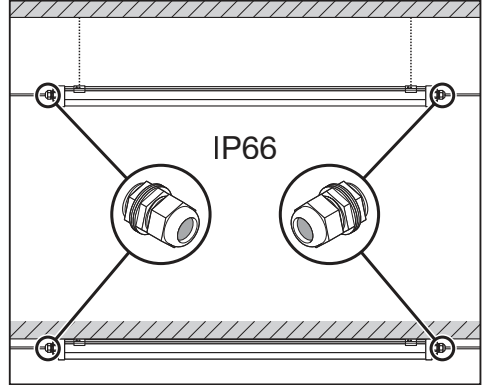

DAMPPROOF COMPACT IP66

	EAN	l x w x h [mm]	W	lm	lm/W	K	IP	IK
DP COMPACT 1200 23W/3000K GR IP66	4058075424227	1290x86x68	23	2600	120	3000K	66	08
DP COMPACT 1200 23W/4000K GR IP66	4058075210028	1290x86x68	23	2800	120	4000K	66	08
DP COMPACT 1200 44W/3000K GR IP66	4058075424241	1290x86x68	44	5100	120	3000K	66	08
DP COMPACT 1200 44W/4000K GR IP66	4058075210042	1290x86x68	44	5400	120	4000K	66	08
DP COMPACT 1200 44W/6500K GR IP66	4058075210066	1290x86x68	44	5400	120	6500K	66	08
DP COMPACT 1500 31W/3000K GR IP66	4058075424265	1590x86x68	31	3500	120	3000K	66	08
DP COMPACT 1500 31W/4000K GR IP66	4058075210080	1590x86x68	31	3800	120	4000K	66	08
DP COMPACT 1500 55W/3000K GR IP66	4058075424289	1590x86x68	55	6300	120	3000K	66	08
DP COMPACT 1500 55W/4000K GR IP66	4058075210103	1590x86x68	55	6700	120	4000K	66	08
DP COMPACT 1500 55W/6500K GR IP66	4058075210127	1590x86x68	55	6700	120	6500K	66	08

	EAN	⌀ (°C)	V _{AC}	Hz	∠	PF	R _a	👤
DP COMPACT 1200 23W/3000K GR IP66	4058075424227	-35...+50	220-240V	50/60Hz	120°	≥ 0.9	≥ 80	1.1 kg
DP COMPACT 1200 23W/4000K GR IP66	4058075210028	-35...+50	220-240V	50/60Hz	120°	≥ 0.9	≥ 80	1.1 kg
DP COMPACT 1200 44W/3000K GR IP66	4058075424241	-35...+50	220-240V	50/60Hz	120°	≥ 0.9	≥ 80	1.1 kg
DP COMPACT 1200 44W/4000K GR IP66	4058075210042	-35...+50	220-240V	50/60Hz	120°	≥ 0.9	≥ 80	1.2 kg
DP COMPACT 1200 44W/6500K GR IP66	4058075210066	-35...+50	220-240V	50/60Hz	120°	≥ 0.9	≥ 80	1.2 kg
DP COMPACT 1500 31W/3000K GR IP66	4058075424265	-35...+50	220-240V	50/60Hz	120°	≥ 0.9	≥ 80	1.4 kg
DP COMPACT 1500 31W/4000K GR IP66	4058075210080	-35...+50	220-240V	50/60Hz	120°	≥ 0.9	≥ 80	1.4 kg
DP COMPACT 1500 55W/3000K GR IP66	4058075424289	-35...+50	220-240V	50/60Hz	120°	≥ 0.9	≥ 80	1.4 kg
DP COMPACT 1500 55W/4000K GR IP66	4058075210103	-35...+50	220-240V	50/60Hz	120°	≥ 0.9	≥ 80	1.4 kg
DP COMPACT 1500 55W/6500K GR IP66	4058075210127	-35...+50	220-240V	50/60Hz	120°	≥ 0.9	≥ 80	1.4 kg

n	B10	B16	C10	C16
DP COMPACT 1200 GR IP66	20	20	20	20
DP COMPACT 1500 GR IP66	16	16	16	16