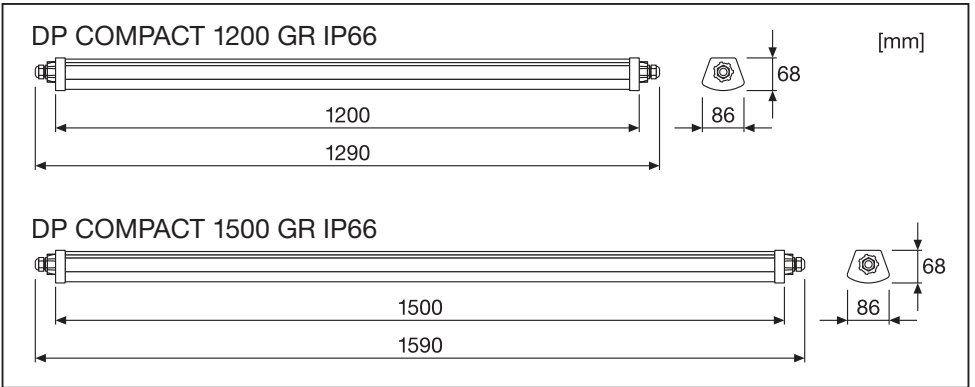

DAMPPROOF COMPACT IP66

	EAN	l x w x h [mm]	W	lm	lm/W	K	IP	IK
DP COMPACT 1200 23W/3000K GR IP66	4058075424227	1290x86x68	23	2600	120	3000K	66	08
DP COMPACT 1200 23W/4000K GR IP66	4058075210028	1290x86x68	23	2800	120	4000K	66	08
DP COMPACT 1200 44W/3000K GR IP66	4058075424241	1290x86x68	44	5100	120	3000K	66	08
DP COMPACT 1200 44W/4000K GR IP66	4058075210042	1290x86x68	44	5400	120	4000K	66	08
DP COMPACT 1200 44W/6500K GR IP66	4058075210066	1290x86x68	44	5400	120	6500K	66	08
DP COMPACT 1500 31W/3000K GR IP66	4058075424265	1590x86x68	31	3500	120	3000K	66	08
DP COMPACT 1500 31W/4000K GR IP66	4058075210080	1590x86x68	31	3800	120	4000K	66	08
DP COMPACT 1500 55W/3000K GR IP66	4058075424289	1590x86x68	55	6300	120	3000K	66	08
DP COMPACT 1500 55W/4000K GR IP66	4058075210103	1590x86x68	55	6700	120	4000K	66	08
DP COMPACT 1500 55W/6500K GR IP66	4058075210127	1590x86x68	55	6700	120	6500K	66	08

	EAN	⌀ (°C)	V _{AC}	Hz	∠	PF	R _a	👤
DP COMPACT 1200 23W/3000K GR IP66	4058075424227	-35...+50	220-240V	50/60Hz	120°	≥ 0.9	≥ 80	1.1 kg
DP COMPACT 1200 23W/4000K GR IP66	4058075210028	-35...+50	220-240V	50/60Hz	120°	≥ 0.9	≥ 80	1.1 kg
DP COMPACT 1200 44W/3000K GR IP66	4058075424241	-35...+50	220-240V	50/60Hz	120°	≥ 0.9	≥ 80	1.1 kg
DP COMPACT 1200 44W/4000K GR IP66	4058075210042	-35...+50	220-240V	50/60Hz	120°	≥ 0.9	≥ 80	1.2 kg
DP COMPACT 1200 44W/6500K GR IP66	4058075210066	-35...+50	220-240V	50/60Hz	120°	≥ 0.9	≥ 80	1.2 kg
DP COMPACT 1500 31W/3000K GR IP66	4058075424265	-35...+50	220-240V	50/60Hz	120°	≥ 0.9	≥ 80	1.4 kg
DP COMPACT 1500 31W/4000K GR IP66	4058075210080	-35...+50	220-240V	50/60Hz	120°	≥ 0.9	≥ 80	1.4 kg
DP COMPACT 1500 55W/3000K GR IP66	4058075424289	-35...+50	220-240V	50/60Hz	120°	≥ 0.9	≥ 80	1.4 kg
DP COMPACT 1500 55W/4000K GR IP66	4058075210103	-35...+50	220-240V	50/60Hz	120°	≥ 0.9	≥ 80	1.4 kg
DP COMPACT 1500 55W/6500K GR IP66	4058075210127	-35...+50	220-240V	50/60Hz	120°	≥ 0.9	≥ 80	1.4 kg

n	B10	B16	C10	C16
DP COMPACT 1200 GR IP66	20	20	20	20
DP COMPACT 1500 GR IP66	16	16	16	16