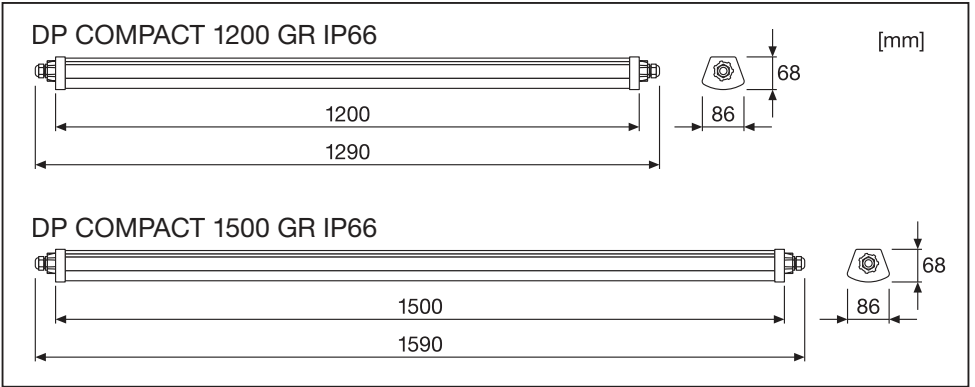

DAMPPROOF COMPACT IP66

	EAN	l x w x h [mm]	W	lm	lm/W	K	IP	IK
DP COMPACT 1200 23W/3000K GR IP66	4058075424227	1290x86x68	23	2600	120	3000K	66	08
DP COMPACT 1200 23W/4000K GR IP66	4058075210028	1290x86x68	23	2800	120	4000K	66	08
DP COMPACT 1200 44W/3000K GR IP66	4058075424241	1290x86x68	44	5100	120	3000K	66	08
DP COMPACT 1200 44W/4000K GR IP66	4058075210042	1290x86x68	44	5400	120	4000K	66	08
DP COMPACT 1200 44W/6500K GR IP66	4058075210066	1290x86x68	44	5400	120	6500K	66	08
DP COMPACT 1500 31W/3000K GR IP66	4058075424265	1590x86x68	31	3500	120	3000K	66	08
DP COMPACT 1500 31W/4000K GR IP66	4058075210080	1590x86x68	31	3800	120	4000K	66	08
DP COMPACT 1500 55W/3000K GR IP66	4058075424289	1590x86x68	55	6300	120	3000K	66	08
DP COMPACT 1500 55W/4000K GR IP66	4058075210103	1590x86x68	55	6700	120	4000K	66	08
DP COMPACT 1500 55W/6500K GR IP66	4058075210127	1590x86x68	55	6700	120	6500K	66	08

	EAN	⌀ (°C)	V _{AC}	Hz	∠	PF	R _a	👤
DP COMPACT 1200 23W/3000K GR IP66	4058075424227	-35...+50	220-240V	50/60Hz	120°	≥ 0.9	≥ 80	1.1 kg
DP COMPACT 1200 23W/4000K GR IP66	4058075210028	-35...+50	220-240V	50/60Hz	120°	≥ 0.9	≥ 80	1.1 kg
DP COMPACT 1200 44W/3000K GR IP66	4058075424241	-35...+50	220-240V	50/60Hz	120°	≥ 0.9	≥ 80	1.1 kg
DP COMPACT 1200 44W/4000K GR IP66	4058075210042	-35...+50	220-240V	50/60Hz	120°	≥ 0.9	≥ 80	1.2 kg
DP COMPACT 1200 44W/6500K GR IP66	4058075210066	-35...+50	220-240V	50/60Hz	120°	≥ 0.9	≥ 80	1.2 kg
DP COMPACT 1500 31W/3000K GR IP66	4058075424265	-35...+50	220-240V	50/60Hz	120°	≥ 0.9	≥ 80	1.4 kg
DP COMPACT 1500 31W/4000K GR IP66	4058075210080	-35...+50	220-240V	50/60Hz	120°	≥ 0.9	≥ 80	1.4 kg
DP COMPACT 1500 55W/3000K GR IP66	4058075424289	-35...+50	220-240V	50/60Hz	120°	≥ 0.9	≥ 80	1.4 kg
DP COMPACT 1500 55W/4000K GR IP66	4058075210103	-35...+50	220-240V	50/60Hz	120°	≥ 0.9	≥ 80	1.4 kg
DP COMPACT 1500 55W/6500K GR IP66	4058075210127	-35...+50	220-240V	50/60Hz	120°	≥ 0.9	≥ 80	1.4 kg

n	B10	B16	C10	C16
DP COMPACT 1200 GR IP66	20	20	20	20
DP COMPACT 1500 GR IP66	16	16	16	16