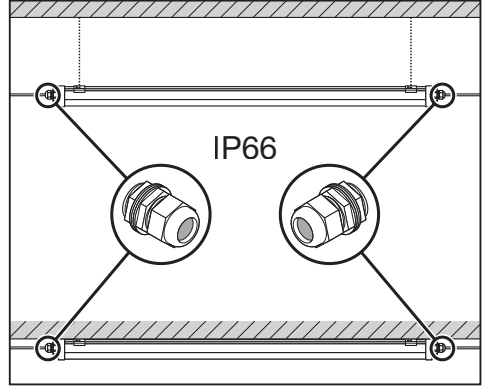

DAMPPROOF COMPACT IP66

	EAN	l x w x h [mm]	W	lm	lm/W	K	IP	IK
DP COMPACT 1200 23W/3000K GR IP66	4058075424227	1290x86x68	23	2600	120	3000K	66	08
DP COMPACT 1200 23W/4000K GR IP66	4058075210028	1290x86x68	23	2800	120	4000K	66	08
DP COMPACT 1200 44W/3000K GR IP66	4058075424241	1290x86x68	44	5100	120	3000K	66	08
DP COMPACT 1200 44W/4000K GR IP66	4058075210042	1290x86x68	44	5400	120	4000K	66	08
DP COMPACT 1200 44W/6500K GR IP66	4058075210066	1290x86x68	44	5400	120	6500K	66	08
DP COMPACT 1500 31W/3000K GR IP66	4058075424265	1590x86x68	31	3500	120	3000K	66	08
DP COMPACT 1500 31W/4000K GR IP66	4058075210080	1590x86x68	31	3800	120	4000K	66	08
DP COMPACT 1500 55W/3000K GR IP66	4058075424289	1590x86x68	55	6300	120	3000K	66	08
DP COMPACT 1500 55W/4000K GR IP66	4058075210103	1590x86x68	55	6700	120	4000K	66	08
DP COMPACT 1500 55W/6500K GR IP66	4058075210127	1590x86x68	55	6700	120	6500K	66	08

	EAN	⌀ (°C)	V _{AC}	Hz	∠	PF	R _a	👤
DP COMPACT 1200 23W/3000K GR IP66	4058075424227	-35...+50	220-240V	50/60Hz	120°	≥ 0.9	≥ 80	1.1 kg
DP COMPACT 1200 23W/4000K GR IP66	4058075210028	-35...+50	220-240V	50/60Hz	120°	≥ 0.9	≥ 80	1.1 kg
DP COMPACT 1200 44W/3000K GR IP66	4058075424241	-35...+50	220-240V	50/60Hz	120°	≥ 0.9	≥ 80	1.1 kg
DP COMPACT 1200 44W/4000K GR IP66	4058075210042	-35...+50	220-240V	50/60Hz	120°	≥ 0.9	≥ 80	1.2 kg
DP COMPACT 1200 44W/6500K GR IP66	4058075210066	-35...+50	220-240V	50/60Hz	120°	≥ 0.9	≥ 80	1.2 kg
DP COMPACT 1500 31W/3000K GR IP66	4058075424265	-35...+50	220-240V	50/60Hz	120°	≥ 0.9	≥ 80	1.4 kg
DP COMPACT 1500 31W/4000K GR IP66	4058075210080	-35...+50	220-240V	50/60Hz	120°	≥ 0.9	≥ 80	1.4 kg
DP COMPACT 1500 55W/3000K GR IP66	4058075424289	-35...+50	220-240V	50/60Hz	120°	≥ 0.9	≥ 80	1.4 kg
DP COMPACT 1500 55W/4000K GR IP66	4058075210103	-35...+50	220-240V	50/60Hz	120°	≥ 0.9	≥ 80	1.4 kg
DP COMPACT 1500 55W/6500K GR IP66	4058075210127	-35...+50	220-240V	50/60Hz	120°	≥ 0.9	≥ 80	1.4 kg

n	B10	B16	C10	C16
DP COMPACT 1200 GR IP66	20	20	20	20
DP COMPACT 1500 GR IP66	16	16	16	16