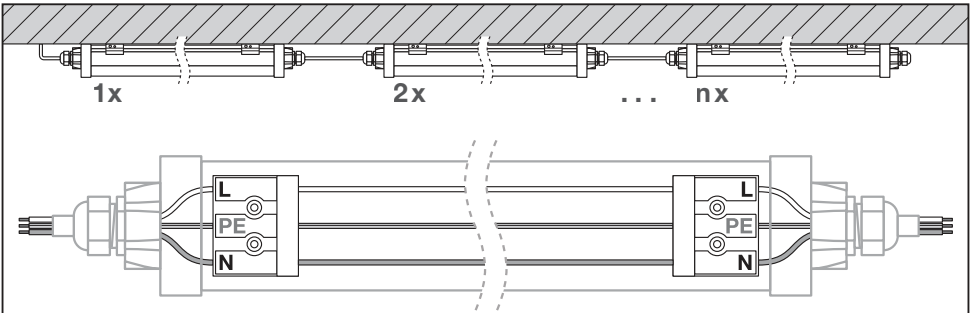

DAMPPROOF COMPACT IP66

	EAN	l x w x h [mm]	W	lm	lm/W	K	IP	IK
DP COMPACT 1200 23W/3000K GR IP66	4058075424227	1290x86x68	23	2600	120	3000K	66	08
DP COMPACT 1200 23W/4000K GR IP66	4058075210028	1290x86x68	23	2800	120	4000K	66	08
DP COMPACT 1200 44W/3000K GR IP66	4058075424241	1290x86x68	44	5100	120	3000K	66	08
DP COMPACT 1200 44W/4000K GR IP66	4058075210042	1290x86x68	44	5400	120	4000K	66	08
DP COMPACT 1200 44W/6500K GR IP66	4058075210066	1290x86x68	44	5400	120	6500K	66	08
DP COMPACT 1500 31W/3000K GR IP66	4058075424265	1590x86x68	31	3500	120	3000K	66	08
DP COMPACT 1500 31W/4000K GR IP66	4058075210080	1590x86x68	31	3800	120	4000K	66	08
DP COMPACT 1500 55W/3000K GR IP66	4058075424289	1590x86x68	55	6300	120	3000K	66	08
DP COMPACT 1500 55W/4000K GR IP66	4058075210103	1590x86x68	55	6700	120	4000K	66	08
DP COMPACT 1500 55W/6500K GR IP66	4058075210127	1590x86x68	55	6700	120	6500K	66	08

	EAN	⌀ (°C)	V _{AC}	Hz	∠	PF	R _a	👤
DP COMPACT 1200 23W/3000K GR IP66	4058075424227	-35...+50	220-240V	50/60Hz	120°	≥ 0.9	≥ 80	1.1 kg
DP COMPACT 1200 23W/4000K GR IP66	4058075210028	-35...+50	220-240V	50/60Hz	120°	≥ 0.9	≥ 80	1.1 kg
DP COMPACT 1200 44W/3000K GR IP66	4058075424241	-35...+50	220-240V	50/60Hz	120°	≥ 0.9	≥ 80	1.1 kg
DP COMPACT 1200 44W/4000K GR IP66	4058075210042	-35...+50	220-240V	50/60Hz	120°	≥ 0.9	≥ 80	1.2 kg
DP COMPACT 1200 44W/6500K GR IP66	4058075210066	-35...+50	220-240V	50/60Hz	120°	≥ 0.9	≥ 80	1.2 kg
DP COMPACT 1500 31W/3000K GR IP66	4058075424265	-35...+50	220-240V	50/60Hz	120°	≥ 0.9	≥ 80	1.4 kg
DP COMPACT 1500 31W/4000K GR IP66	4058075210080	-35...+50	220-240V	50/60Hz	120°	≥ 0.9	≥ 80	1.4 kg
DP COMPACT 1500 55W/3000K GR IP66	4058075424289	-35...+50	220-240V	50/60Hz	120°	≥ 0.9	≥ 80	1.4 kg
DP COMPACT 1500 55W/4000K GR IP66	4058075210103	-35...+50	220-240V	50/60Hz	120°	≥ 0.9	≥ 80	1.4 kg
DP COMPACT 1500 55W/6500K GR IP66	4058075210127	-35...+50	220-240V	50/60Hz	120°	≥ 0.9	≥ 80	1.4 kg

n	B10	B16	C10	C16
DP COMPACT 1200 GR IP66	20	20	20	20
DP COMPACT 1500 GR IP66	16	16	16	16