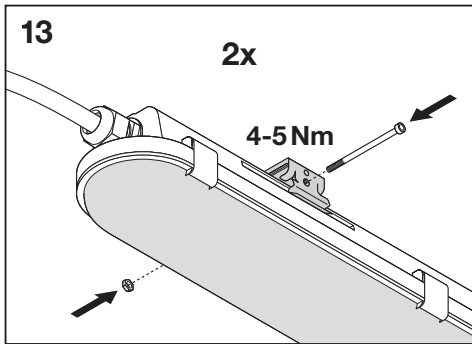

n	B16	C10	C16
DP VAL 600 9W	60	48	76
DP VAL 600 18W	53	42	68
DP VAL 1200 20W	62	50	80
DP VAL 1200 40W	43	34	54
DP VAL 1500 25W	55	43	69
DP VAL 1500 50W	27	23	37
DP VAL 1800 34W	17	28	18
DP VAL 1800 70W	22	35	24

CE UK CA EAC

FR

À DÉPOSER EN MAGASIN

À DÉPOSER EN DÉCHÈTERIE

OU

Cet appareil et ses accessoires se recyclent

Points de collecte sur www.quefairedemesdechets.fr

22 PAP

LED

LED

LEDVANCE GmbH
Steinerne Furt 62
86167 Augsburg, Germany
www.ledvance.com

© LEDVANCE Ltd, Aquila House
Delta Crescent, Westbrook, Warrington
WA5 7NR, United Kingdom

C10449057
G11142772
06.05.22