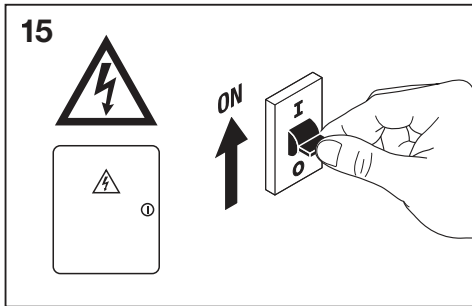

n	B16	C10	C16
DP VAL 600 9W	60	48	76
DP VAL 600 18W	53	42	68
DP VAL 1200 20W	62	50	80
DP VAL 1200 40W	43	34	54
DP VAL 1500 25W	55	43	69
DP VAL 1500 50W	27	23	37
DP VAL 1800 34W	17	28	18
DP VAL 1800 70W	22	35	24

CE UK CA EAC

FR

À DÉPOSER EN MAGASIN

À DÉPOSER EN DÉCHÈTERIE

OU

Cet appareil et ses accessoires se recyclent

Points de collecte sur www.quefairedemesdechets.fr

22 PAP

LED

LED

LEDVANCE GmbH
Steinerne Furt 62
86167 Augsburg, Germany
www.ledvance.com

© LEDVANCE Ltd, Aquila House
Delta Crescent, Westbrook, Warrington
WA5 7NR, United Kingdom

C10449057
G11142772
06.05.22