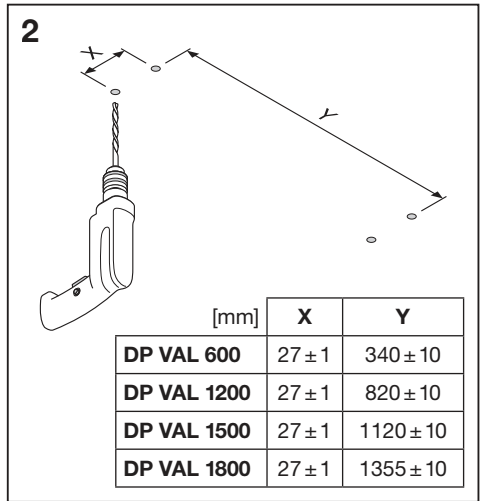

DAMPPROOF VALUE IP65

	EAN	l x w x h [mm]	W	VAC	Hz	lm	lm/W	K
DP VAL 600 9W/4000K IP65	4058075300705	600 x 77 x 68	9	220-240	50/60	1080	120	4000
DP VAL 600 18W/4000K IP65	4058075300743	600 x 77 x 68	18	220-240	50/60	2160	120	4000
DP VAL 1200 20W/4000K IP65	4058075300781	1200 x 77 x 68	20	220-240	50/60	2400	120	4000
DP VAL 1200 40W/4000K IP65	4058075300828	1200 x 77 x 68	40	220-240	50/60	4800	120	4000
DP VAL 1500 25W/4000K IP65	4058075300866	1500 x 77 x 68	25	220-240	50/60	3000	120	4000
DP VAL 1500 50W/4000K IP65	4058075300903	1500 x 77 x 68	50	220-240	50/60	6000	120	4000
DP VAL 1800 34W/4000K IP65	4058075300941	1800 x 96 x 83	34	220-240	50/60	3700	110	4000
DP VAL 1800 70W/4000K IP65	4058075300989	1800 x 96 x 83	70	220-240	50/60	7500	105	4000

	EAN	IP	IK	∠	R _a	°(°C)	PF	👤
DP VAL 600 9W/4000K IP65	4058075300705	65	08	115°	>80	-20...+40	>0.9	0.7 kg
DP VAL 600 18W/4000K IP65	4058075300743	65	08	115°	>80	-20...+40	>0.9	0.7 kg
DP VAL 1200 20W/4000K IP65	4058075300781	65	08	115°	>80	-20...+40	>0.9	1.5 kg
DP VAL 1200 40W/4000K IP65	4058075300828	65	08	115°	>80	-20...+40	>0.9	1.5 kg
DP VAL 1500 25W/4000K IP65	4058075300866	65	08	115°	>80	-20...+40	>0.9	2.0 kg
DP VAL 1500 50W/4000K IP65	4058075300903	65	08	115°	>80	-20...+40	>0.9	2.0 kg
DP VAL 1800 34W/4000K IP65	4058075300941	65	08	115°	>80	-20...+40	>0.9	2.2 kg
DP VAL 1800 70W/4000K IP65	4058075300989	65	08	115°	>80	-20...+40	>0.9	2.2 kg