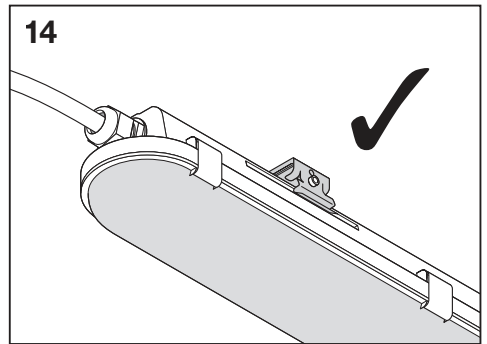

n	B16	C10	C16
DP VAL 600 9W	60	48	76
DP VAL 600 18W	53	42	68
DP VAL 1200 20W	62	50	80
DP VAL 1200 40W	43	34	54
DP VAL 1500 25W	55	43	69
DP VAL 1500 50W	27	23	37
DP VAL 1800 34W	17	28	18
DP VAL 1800 70W	22	35	24

CE UK CA EAC

FR

À DÉPOSER EN MAGASIN

À DÉPOSER EN DÉCHÈTERIE

OU

Cet appareil et ses accessoires se recyclent

Points de collecte sur www.quefairedemesdechets.fr

22 PAP

LED

LED

LEDVANCE GmbH
Steinerne Furt 62
86167 Augsburg, Germany
www.ledvance.com

© LEDVANCE Ltd, Aquila House
Delta Crescent, Westbrook, Warrington
WA5 7NR, United Kingdom

C10449057
G11142772
06.05.22