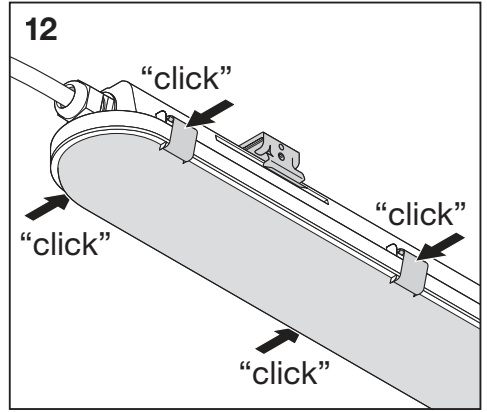

n	B16	C10	C16
DP VAL 600 9W	60	48	76
DP VAL 600 18W	53	42	68
DP VAL 1200 20W	62	50	80
DP VAL 1200 40W	43	34	54
DP VAL 1500 25W	55	43	69
DP VAL 1500 50W	27	23	37
DP VAL 1800 34W	17	28	18
DP VAL 1800 70W	22	35	24

CE UK CA EAC

FR

À DÉPOSER EN MAGASIN

À DÉPOSER EN DÉCHÈTERIE

OU

Cet appareil et ses accessoires se recyclent

Points de collecte sur www.quefairedemesdechets.fr

22 PAP

LED

LED

LEDVANCE GmbH
Steinerne Furt 62
86167 Augsburg, Germany
www.ledvance.com

© LEDVANCE Ltd, Aquila House
Delta Crescent, Westbrook, Warrington
WA5 7NR, United Kingdom

C10449057
G11142772
06.05.22