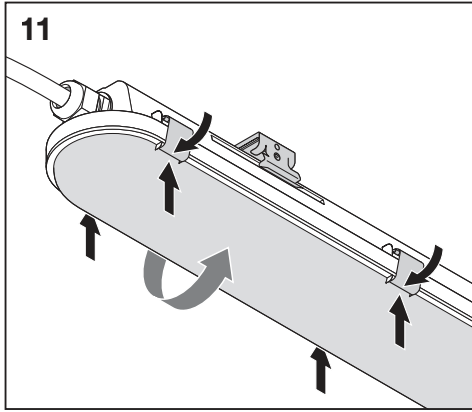

n	B16	C10	C16
DP VAL 600 9W	60	48	76
DP VAL 600 18W	53	42	68
DP VAL 1200 20W	62	50	80
DP VAL 1200 40W	43	34	54
DP VAL 1500 25W	55	43	69
DP VAL 1500 50W	27	23	37
DP VAL 1800 34W	17	28	18
DP VAL 1800 70W	22	35	24

CE UK CA EAC

FR

À DÉPOSER EN MAGASIN

À DÉPOSER EN DÉCHÈTERIE

OU

Cet appareil et ses accessoires se recyclent

Points de collecte sur www.quefairedemesdechets.fr

22 PAP

LED

LED

LEDVANCE GmbH
Steinerne Furt 62
86167 Augsburg, Germany
www.ledvance.com

© LEDVANCE Ltd, Aquila House
Delta Crescent, Westbrook, Warrington
WA5 7NR, United Kingdom

C10449057
G11142772
06.05.22