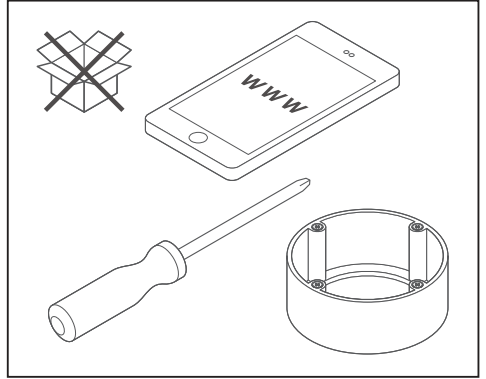

BIOLUX HCL CONTROL UNIT

	EAN	d x h [mm]	V _{AC}	Hz	IP	IK	°(°C)	👤
BIOLUX HCL CONTROL UNIT	4058075308657	84 x 54	220-240V	50/60 Hz	20	03	0...+40	0.2 kg

	EAN
BIOLUX HCL PL 625 ZB 43W 2700-6500K	4058075364561
BIOLUX HCL PL 600 ZB 43W 2700-6500K	4058075364547
BIOLUX HCL DL DN150 ZB 20W TW	4058075400733
BIOLUX HCL LS S TW ZB KIT	4058075671270
BIOLUX HCL LS S TW IP67 ZB KIT	4058075671294

1 QR Code CONTROL UNIT

2 QR Code LUM / LED STRIP KIT

3 QR Code CONTROL UNIT

QR Code LUM / LED STRIP KIT

4

5

6

7