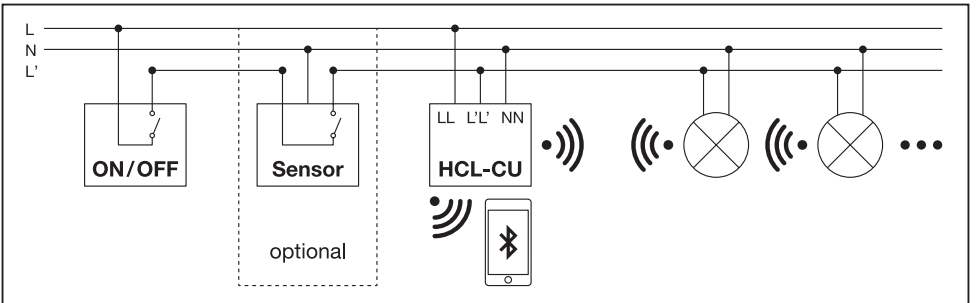

BIOLUX HCL CONTROL UNIT

	EAN	d x h [mm]	V _{AC}	Hz	IP	IK	°(°C)	👤
BIOLUX HCL CONTROL UNIT	4058075308657	84 x 54	220-240V	50/60 Hz	20	03	0...+40	0.2 kg

	EAN
BIOLUX HCL PL 625 ZB 43W 2700-6500K	4058075364561
BIOLUX HCL PL 600 ZB 43W 2700-6500K	4058075364547
BIOLUX HCL DL DN150 ZB 20W TW	4058075400733
BIOLUX HCL LS S TW ZB KIT	4058075671270
BIOLUX HCL LS S TW IP67 ZB KIT	4058075671294

1 QR Code CONTROL UNIT

2 QR Code LUM / LED STRIP KIT

3 QR Code CONTROL UNIT

QR Code LUM / LED STRIP KIT

4

5

6

7