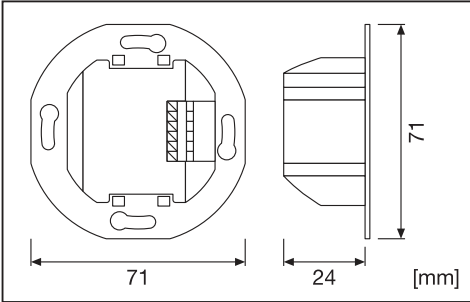

BIOLUX HCL CONTROL UNIT

	EAN	d x h [mm]	V _{AC}	Hz	IP	IK	°(°C)	👤
BIOLUX HCL CONTROL UNIT	4058075308657	84 x 54	220-240V	50/60 Hz	20	03	0...+40	0.2 kg

	EAN
BIOLUX HCL PL 625 ZB 43W 2700-6500K	4058075364561
BIOLUX HCL PL 600 ZB 43W 2700-6500K	4058075364547
BIOLUX HCL DL DN150 ZB 20W TW	4058075400733
BIOLUX HCL LS S TW ZB KIT	4058075671270
BIOLUX HCL LS S TW IP67 ZB KIT	4058075671294

1 QR Code CONTROL UNIT

2 QR Code LUM / LED STRIP KIT

3 QR Code CONTROL UNIT

QR Code LUM / LED STRIP KIT

4

5

6

7