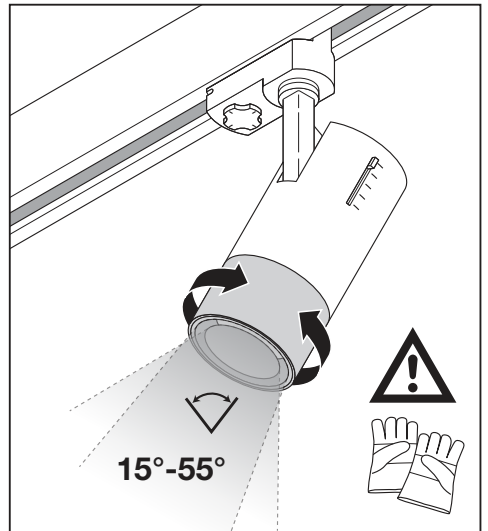

TRACKLIGHT SPOT ZOOM D85

	EAN	Ø x h [mm]	W	V _{AC}	Hz	lm	lm/W	K
TR SP ZOOM D85 25W/3000K DIM 97R WT	4058075335769	85 x 265	25	120-240V	50/60 Hz	1500	60	3000
TR SP ZOOM D85 25W/4000K DIM 97R WT	4058075335783	85 x 265	25	120-240V	50/60 Hz	1500	60	4000
TR SP ZOOM D85 25W/3000K DIM 97R BK	4058075335806	85 x 265	25	120-240V	50/60 Hz	1500	60	3000
TR SP ZOOM D85 25W/4000K DIM 97R BK	4058075335820	85 x 265	25	120-240V	50/60 Hz	1500	60	4000

	EAN	IP	IK	∠	R _a	° (°C)	PF	👤
TR SP ZOOM D85 25W/3000K DIM 97R WT	4058075335769	20	03	15°-55°	97	-20...+40	0.9	1.0kg
TR SP ZOOM D85 25W/4000K DIM 97R WT	4058075335783	20	03	15°-55°	97	-20...+40	0.9	1.0kg
TR SP ZOOM D85 25W/3000K DIM 97R BK	4058075335806	20	03	15°-55°	97	-20...+40	0.9	1.0kg
TR SP ZOOM D85 25W/4000K DIM 97R BK	4058075335820	20	03	15°-55°	97	-20...+40	0.9	1.0kg