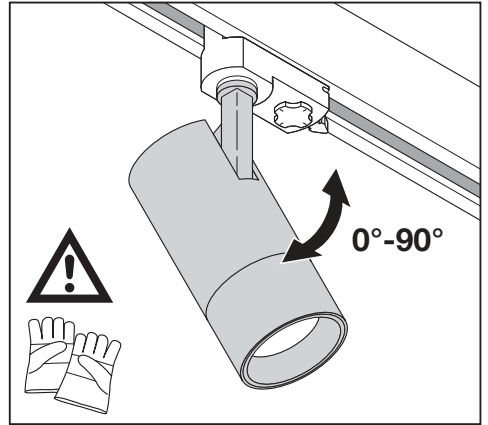

TRACKLIGHT SPOT ZOOM D85

	EAN	Ø x h [mm]	W	V _{AC}	Hz	lm	lm/W	K
TR SP ZOOM D85 25W/3000K DIM 97R WT	4058075335769	85 x 265	25	120-240V	50/60 Hz	1500	60	3000
TR SP ZOOM D85 25W/4000K DIM 97R WT	4058075335783	85 x 265	25	120-240V	50/60 Hz	1500	60	4000
TR SP ZOOM D85 25W/3000K DIM 97R BK	4058075335806	85 x 265	25	120-240V	50/60 Hz	1500	60	3000
TR SP ZOOM D85 25W/4000K DIM 97R BK	4058075335820	85 x 265	25	120-240V	50/60 Hz	1500	60	4000

	EAN	IP	IK	∠	R _a	° (°C)	PF	👤
TR SP ZOOM D85 25W/3000K DIM 97R WT	4058075335769	20	03	15°-55°	97	-20...+40	0.9	1.0kg
TR SP ZOOM D85 25W/4000K DIM 97R WT	4058075335783	20	03	15°-55°	97	-20...+40	0.9	1.0kg
TR SP ZOOM D85 25W/3000K DIM 97R BK	4058075335806	20	03	15°-55°	97	-20...+40	0.9	1.0kg
TR SP ZOOM D85 25W/4000K DIM 97R BK	4058075335820	20	03	15°-55°	97	-20...+40	0.9	1.0kg