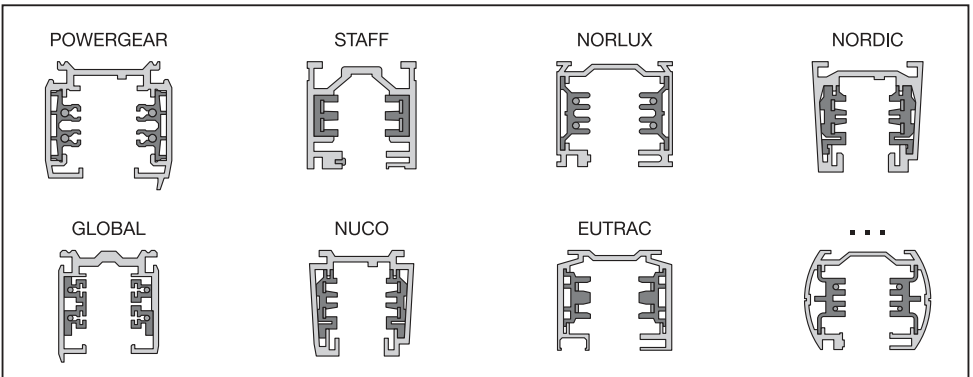

TRACKLIGHT SPOT ZOOM D85

	EAN	Ø x h [mm]	W	V _{AC}	Hz	lm	lm/W	K
TR SP ZOOM D85 25W/3000K DIM 97R WT	4058075335769	85 x 265	25	120-240V	50/60 Hz	1500	60	3000
TR SP ZOOM D85 25W/4000K DIM 97R WT	4058075335783	85 x 265	25	120-240V	50/60 Hz	1500	60	4000
TR SP ZOOM D85 25W/3000K DIM 97R BK	4058075335806	85 x 265	25	120-240V	50/60 Hz	1500	60	3000
TR SP ZOOM D85 25W/4000K DIM 97R BK	4058075335820	85 x 265	25	120-240V	50/60 Hz	1500	60	4000

	EAN	IP	IK	∠	R _a	° (°C)	PF	👤
TR SP ZOOM D85 25W/3000K DIM 97R WT	4058075335769	20	03	15°-55°	97	-20...+40	0.9	1.0kg
TR SP ZOOM D85 25W/4000K DIM 97R WT	4058075335783	20	03	15°-55°	97	-20...+40	0.9	1.0kg
TR SP ZOOM D85 25W/3000K DIM 97R BK	4058075335806	20	03	15°-55°	97	-20...+40	0.9	1.0kg
TR SP ZOOM D85 25W/4000K DIM 97R BK	4058075335820	20	03	15°-55°	97	-20...+40	0.9	1.0kg