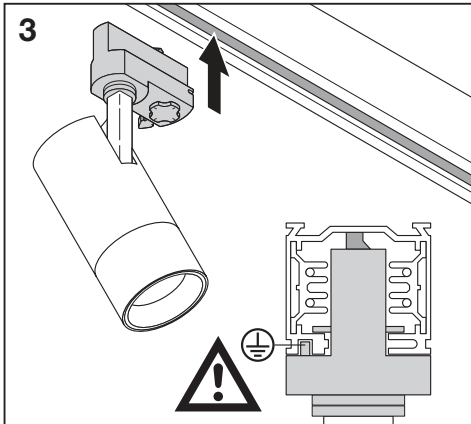

TRACKLIGHT SPOT ZOOM D85

	EAN	Ø x h [mm]	W	V _{AC}	Hz	lm	lm/W	K
TR SP ZOOM D85 25W/3000K DIM 97R WT	4058075335769	85 x 265	25	120-240V	50/60 Hz	1500	60	3000
TR SP ZOOM D85 25W/4000K DIM 97R WT	4058075335783	85 x 265	25	120-240V	50/60 Hz	1500	60	4000
TR SP ZOOM D85 25W/3000K DIM 97R BK	4058075335806	85 x 265	25	120-240V	50/60 Hz	1500	60	3000
TR SP ZOOM D85 25W/4000K DIM 97R BK	4058075335820	85 x 265	25	120-240V	50/60 Hz	1500	60	4000

	EAN	IP	IK	∠	R _a	° (°C)	PF	👤
TR SP ZOOM D85 25W/3000K DIM 97R WT	4058075335769	20	03	15°-55°	97	-20...+40	0.9	1.0kg
TR SP ZOOM D85 25W/4000K DIM 97R WT	4058075335783	20	03	15°-55°	97	-20...+40	0.9	1.0kg
TR SP ZOOM D85 25W/3000K DIM 97R BK	4058075335806	20	03	15°-55°	97	-20...+40	0.9	1.0kg
TR SP ZOOM D85 25W/4000K DIM 97R BK	4058075335820	20	03	15°-55°	97	-20...+40	0.9	1.0kg