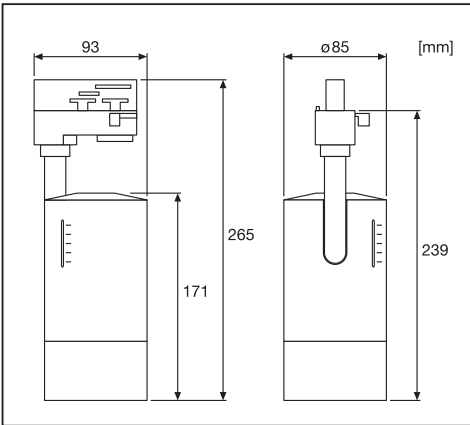

TRACKLIGHT SPOT ZOOM D85

	EAN	Ø x h [mm]	W	V _{AC}	Hz	lm	lm/W	K
TR SP ZOOM D85 25W/3000K DIM 97R WT	4058075335769	85 x 265	25	120-240V	50/60 Hz	1500	60	3000
TR SP ZOOM D85 25W/4000K DIM 97R WT	4058075335783	85 x 265	25	120-240V	50/60 Hz	1500	60	4000
TR SP ZOOM D85 25W/3000K DIM 97R BK	4058075335806	85 x 265	25	120-240V	50/60 Hz	1500	60	3000
TR SP ZOOM D85 25W/4000K DIM 97R BK	4058075335820	85 x 265	25	120-240V	50/60 Hz	1500	60	4000

	EAN	IP	IK	∠	R _a	° (°C)	PF	👤
TR SP ZOOM D85 25W/3000K DIM 97R WT	4058075335769	20	03	15°-55°	97	-20...+40	0.9	1.0kg
TR SP ZOOM D85 25W/4000K DIM 97R WT	4058075335783	20	03	15°-55°	97	-20...+40	0.9	1.0kg
TR SP ZOOM D85 25W/3000K DIM 97R BK	4058075335806	20	03	15°-55°	97	-20...+40	0.9	1.0kg
TR SP ZOOM D85 25W/4000K DIM 97R BK	4058075335820	20	03	15°-55°	97	-20...+40	0.9	1.0kg