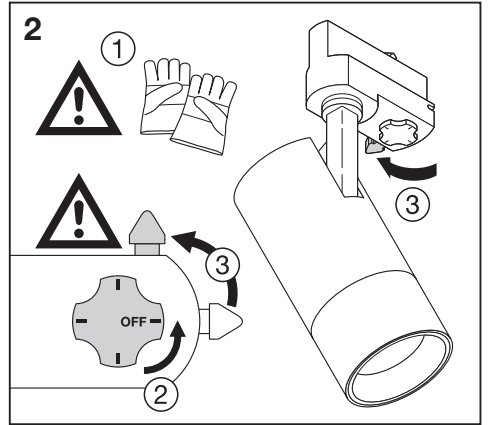

TRACKLIGHT SPOT ZOOM D85

	EAN	Ø x h [mm]	W	V _{AC}	Hz	lm	lm/W	K
TR SP ZOOM D85 25W/3000K DIM 97R WT	4058075335769	85 x 265	25	120-240V	50/60 Hz	1500	60	3000
TR SP ZOOM D85 25W/4000K DIM 97R WT	4058075335783	85 x 265	25	120-240V	50/60 Hz	1500	60	4000
TR SP ZOOM D85 25W/3000K DIM 97R BK	4058075335806	85 x 265	25	120-240V	50/60 Hz	1500	60	3000
TR SP ZOOM D85 25W/4000K DIM 97R BK	4058075335820	85 x 265	25	120-240V	50/60 Hz	1500	60	4000

	EAN	IP	IK	∠	R _a	° (°C)	PF	👤
TR SP ZOOM D85 25W/3000K DIM 97R WT	4058075335769	20	03	15°-55°	97	-20...+40	0.9	1.0kg
TR SP ZOOM D85 25W/4000K DIM 97R WT	4058075335783	20	03	15°-55°	97	-20...+40	0.9	1.0kg
TR SP ZOOM D85 25W/3000K DIM 97R BK	4058075335806	20	03	15°-55°	97	-20...+40	0.9	1.0kg
TR SP ZOOM D85 25W/4000K DIM 97R BK	4058075335820	20	03	15°-55°	97	-20...+40	0.9	1.0kg