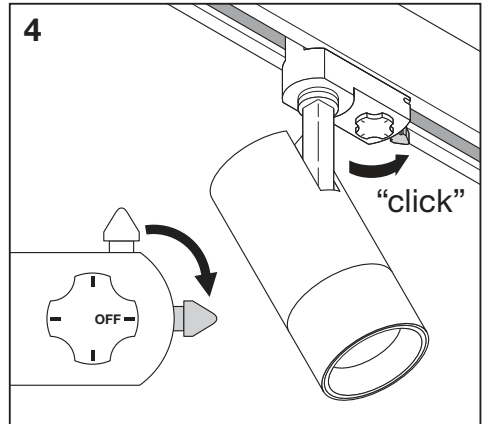

TRACKLIGHT SPOT ZOOM D85

	EAN	Ø x h [mm]	W	V _{AC}	Hz	lm	lm/W	K
TR SP ZOOM D85 25W/3000K DIM 97R WT	4058075335769	85 x 265	25	120-240V	50/60 Hz	1500	60	3000
TR SP ZOOM D85 25W/4000K DIM 97R WT	4058075335783	85 x 265	25	120-240V	50/60 Hz	1500	60	4000
TR SP ZOOM D85 25W/3000K DIM 97R BK	4058075335806	85 x 265	25	120-240V	50/60 Hz	1500	60	3000
TR SP ZOOM D85 25W/4000K DIM 97R BK	4058075335820	85 x 265	25	120-240V	50/60 Hz	1500	60	4000

	EAN	IP	IK	∠	R _a	° (°C)	PF	👤
TR SP ZOOM D85 25W/3000K DIM 97R WT	4058075335769	20	03	15°-55°	97	-20...+40	0.9	1.0kg
TR SP ZOOM D85 25W/4000K DIM 97R WT	4058075335783	20	03	15°-55°	97	-20...+40	0.9	1.0kg
TR SP ZOOM D85 25W/3000K DIM 97R BK	4058075335806	20	03	15°-55°	97	-20...+40	0.9	1.0kg
TR SP ZOOM D85 25W/4000K DIM 97R BK	4058075335820	20	03	15°-55°	97	-20...+40	0.9	1.0kg