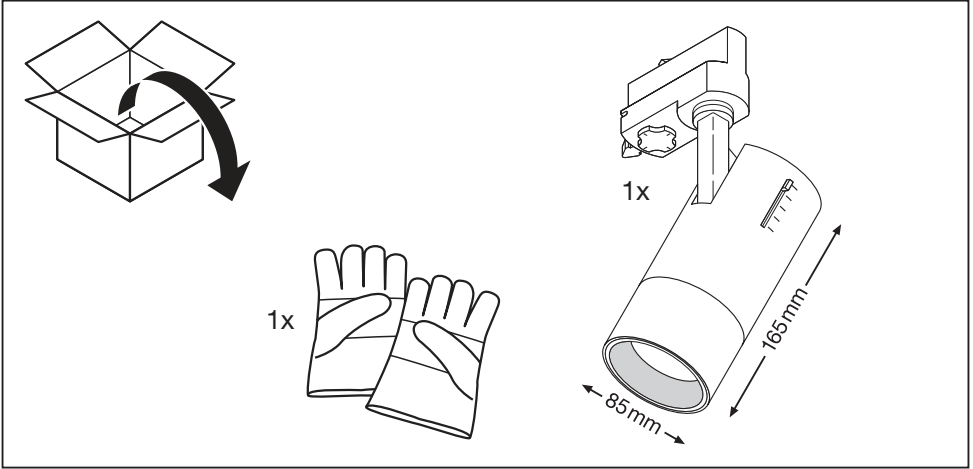

TRACKLIGHT SPOT ZOOM D85

	EAN	Ø x h [mm]	W	V _{AC}	Hz	lm	lm/W	K
TR SP ZOOM D85 25W/3000K DIM 97R WT	4058075335769	85 x 265	25	120-240V	50/60 Hz	1500	60	3000
TR SP ZOOM D85 25W/4000K DIM 97R WT	4058075335783	85 x 265	25	120-240V	50/60 Hz	1500	60	4000
TR SP ZOOM D85 25W/3000K DIM 97R BK	4058075335806	85 x 265	25	120-240V	50/60 Hz	1500	60	3000
TR SP ZOOM D85 25W/4000K DIM 97R BK	4058075335820	85 x 265	25	120-240V	50/60 Hz	1500	60	4000

	EAN	IP	IK	∠	R _a	° (°C)	PF	👤
TR SP ZOOM D85 25W/3000K DIM 97R WT	4058075335769	20	03	15°-55°	97	-20...+40	0.9	1.0kg
TR SP ZOOM D85 25W/4000K DIM 97R WT	4058075335783	20	03	15°-55°	97	-20...+40	0.9	1.0kg
TR SP ZOOM D85 25W/3000K DIM 97R BK	4058075335806	20	03	15°-55°	97	-20...+40	0.9	1.0kg
TR SP ZOOM D85 25W/4000K DIM 97R BK	4058075335820	20	03	15°-55°	97	-20...+40	0.9	1.0kg