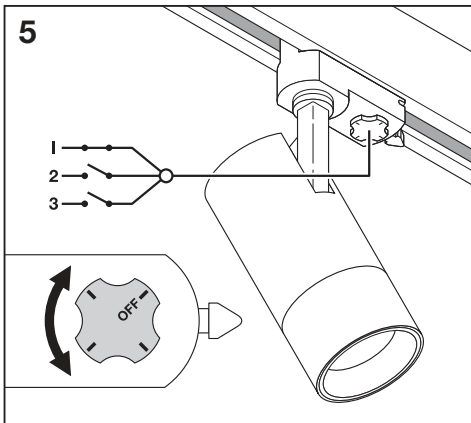

TRACKLIGHT SPOT ZOOM D85

	EAN	Ø x h [mm]	W	V _{AC}	Hz	lm	lm/W	K
TR SP ZOOM D85 25W/3000K DIM 97R WT	4058075335769	85 x 265	25	120-240V	50/60 Hz	1500	60	3000
TR SP ZOOM D85 25W/4000K DIM 97R WT	4058075335783	85 x 265	25	120-240V	50/60 Hz	1500	60	4000
TR SP ZOOM D85 25W/3000K DIM 97R BK	4058075335806	85 x 265	25	120-240V	50/60 Hz	1500	60	3000
TR SP ZOOM D85 25W/4000K DIM 97R BK	4058075335820	85 x 265	25	120-240V	50/60 Hz	1500	60	4000

	EAN	IP	IK	∠	R _a	° (°C)	PF	👤
TR SP ZOOM D85 25W/3000K DIM 97R WT	4058075335769	20	03	15°-55°	97	-20...+40	0.9	1.0kg
TR SP ZOOM D85 25W/4000K DIM 97R WT	4058075335783	20	03	15°-55°	97	-20...+40	0.9	1.0kg
TR SP ZOOM D85 25W/3000K DIM 97R BK	4058075335806	20	03	15°-55°	97	-20...+40	0.9	1.0kg
TR SP ZOOM D85 25W/4000K DIM 97R BK	4058075335820	20	03	15°-55°	97	-20...+40	0.9	1.0kg