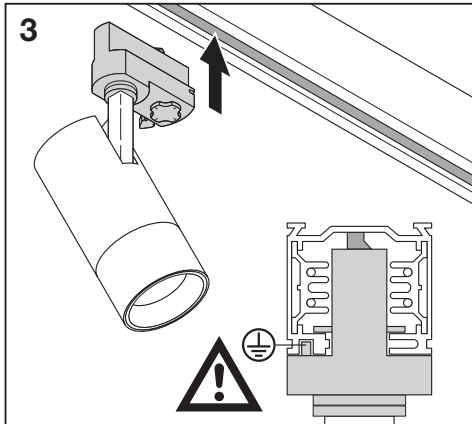

TRACKLIGHT SPOT ZOOM D85

	EAN	Ø x h [mm]	W	V _{AC}	Hz	lm	lm/W	K
TR SP ZOOM D85 25W/3000K DIM 97R WT	4058075335769	85 x 265	25	120-240V	50/60 Hz	1500	60	3000
TR SP ZOOM D85 25W/4000K DIM 97R WT	4058075335783	85 x 265	25	120-240V	50/60 Hz	1500	60	4000
TR SP ZOOM D85 25W/3000K DIM 97R BK	4058075335806	85 x 265	25	120-240V	50/60 Hz	1500	60	3000
TR SP ZOOM D85 25W/4000K DIM 97R BK	4058075335820	85 x 265	25	120-240V	50/60 Hz	1500	60	4000

	EAN	IP	IK	∠	R _a	° (°C)	PF	👤
TR SP ZOOM D85 25W/3000K DIM 97R WT	4058075335769	20	03	15°-55°	97	-20...+40	0.9	1.0kg
TR SP ZOOM D85 25W/4000K DIM 97R WT	4058075335783	20	03	15°-55°	97	-20...+40	0.9	1.0kg
TR SP ZOOM D85 25W/3000K DIM 97R BK	4058075335806	20	03	15°-55°	97	-20...+40	0.9	1.0kg
TR SP ZOOM D85 25W/4000K DIM 97R BK	4058075335820	20	03	15°-55°	97	-20...+40	0.9	1.0kg