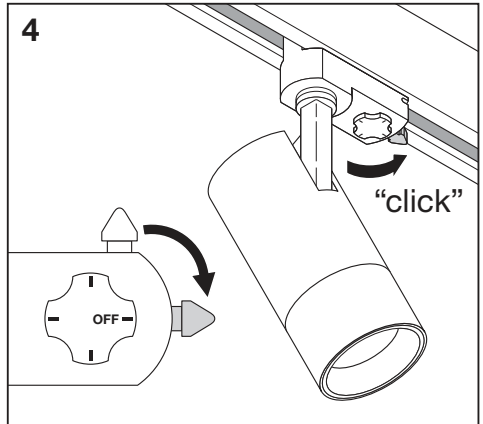

TRACKLIGHT SPOT ZOOM D85

	EAN	Ø x h [mm]	W	V _{AC}	Hz	lm	lm/W	K
TR SP ZOOM D85 25W/3000K DIM 97R WT	4058075335769	85 x 265	25	120-240V	50/60 Hz	1500	60	3000
TR SP ZOOM D85 25W/4000K DIM 97R WT	4058075335783	85 x 265	25	120-240V	50/60 Hz	1500	60	4000
TR SP ZOOM D85 25W/3000K DIM 97R BK	4058075335806	85 x 265	25	120-240V	50/60 Hz	1500	60	3000
TR SP ZOOM D85 25W/4000K DIM 97R BK	4058075335820	85 x 265	25	120-240V	50/60 Hz	1500	60	4000

	EAN	IP	IK	∠	R _a	° (°C)	PF	👤
TR SP ZOOM D85 25W/3000K DIM 97R WT	4058075335769	20	03	15°-55°	97	-20...+40	0.9	1.0kg
TR SP ZOOM D85 25W/4000K DIM 97R WT	4058075335783	20	03	15°-55°	97	-20...+40	0.9	1.0kg
TR SP ZOOM D85 25W/3000K DIM 97R BK	4058075335806	20	03	15°-55°	97	-20...+40	0.9	1.0kg
TR SP ZOOM D85 25W/4000K DIM 97R BK	4058075335820	20	03	15°-55°	97	-20...+40	0.9	1.0kg