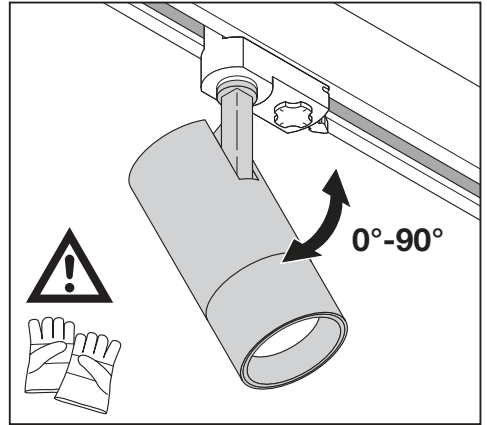

TRACKLIGHT SPOT ZOOM D85

	EAN	Ø x h [mm]	W	V _{AC}	Hz	lm	lm/W	K
TR SP ZOOM D85 25W/3000K DIM 97R WT	4058075335769	85 x 265	25	120-240V	50/60 Hz	1500	60	3000
TR SP ZOOM D85 25W/4000K DIM 97R WT	4058075335783	85 x 265	25	120-240V	50/60 Hz	1500	60	4000
TR SP ZOOM D85 25W/3000K DIM 97R BK	4058075335806	85 x 265	25	120-240V	50/60 Hz	1500	60	3000
TR SP ZOOM D85 25W/4000K DIM 97R BK	4058075335820	85 x 265	25	120-240V	50/60 Hz	1500	60	4000

	EAN	IP	IK	∠	R _a	° (°C)	PF	👤
TR SP ZOOM D85 25W/3000K DIM 97R WT	4058075335769	20	03	15°-55°	97	-20...+40	0.9	1.0kg
TR SP ZOOM D85 25W/4000K DIM 97R WT	4058075335783	20	03	15°-55°	97	-20...+40	0.9	1.0kg
TR SP ZOOM D85 25W/3000K DIM 97R BK	4058075335806	20	03	15°-55°	97	-20...+40	0.9	1.0kg
TR SP ZOOM D85 25W/4000K DIM 97R BK	4058075335820	20	03	15°-55°	97	-20...+40	0.9	1.0kg