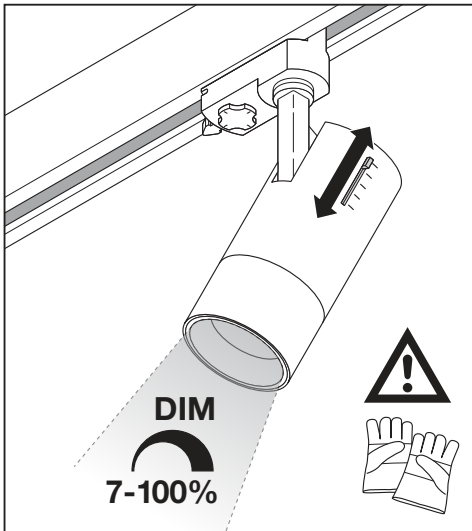

TRACKLIGHT SPOT ZOOM D85

	EAN	Ø x h [mm]	W	V _{AC}	Hz	lm	lm/W	K
TR SP ZOOM D85 25W/3000K DIM 97R WT	4058075335769	85 x 265	25	120-240V	50/60 Hz	1500	60	3000
TR SP ZOOM D85 25W/4000K DIM 97R WT	4058075335783	85 x 265	25	120-240V	50/60 Hz	1500	60	4000
TR SP ZOOM D85 25W/3000K DIM 97R BK	4058075335806	85 x 265	25	120-240V	50/60 Hz	1500	60	3000
TR SP ZOOM D85 25W/4000K DIM 97R BK	4058075335820	85 x 265	25	120-240V	50/60 Hz	1500	60	4000

	EAN	IP	IK	∠	R _a	° (°C)	PF	👤
TR SP ZOOM D85 25W/3000K DIM 97R WT	4058075335769	20	03	15°-55°	97	-20...+40	0.9	1.0kg
TR SP ZOOM D85 25W/4000K DIM 97R WT	4058075335783	20	03	15°-55°	97	-20...+40	0.9	1.0kg
TR SP ZOOM D85 25W/3000K DIM 97R BK	4058075335806	20	03	15°-55°	97	-20...+40	0.9	1.0kg
TR SP ZOOM D85 25W/4000K DIM 97R BK	4058075335820	20	03	15°-55°	97	-20...+40	0.9	1.0kg