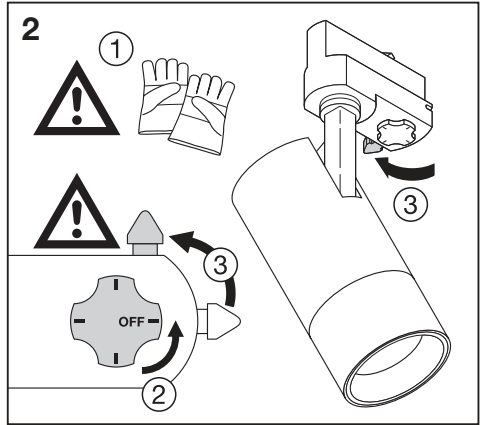

TRACKLIGHT SPOT ZOOM D85

	EAN	Ø x h [mm]	W	V _{AC}	Hz	lm	lm/W	K
TR SP ZOOM D85 25W/3000K DIM 97R WT	4058075335769	85 x 265	25	120-240V	50/60 Hz	1500	60	3000
TR SP ZOOM D85 25W/4000K DIM 97R WT	4058075335783	85 x 265	25	120-240V	50/60 Hz	1500	60	4000
TR SP ZOOM D85 25W/3000K DIM 97R BK	4058075335806	85 x 265	25	120-240V	50/60 Hz	1500	60	3000
TR SP ZOOM D85 25W/4000K DIM 97R BK	4058075335820	85 x 265	25	120-240V	50/60 Hz	1500	60	4000

	EAN	IP	IK	∠	R _a	° (°C)	PF	👤
TR SP ZOOM D85 25W/3000K DIM 97R WT	4058075335769	20	03	15°-55°	97	-20...+40	0.9	1.0kg
TR SP ZOOM D85 25W/4000K DIM 97R WT	4058075335783	20	03	15°-55°	97	-20...+40	0.9	1.0kg
TR SP ZOOM D85 25W/3000K DIM 97R BK	4058075335806	20	03	15°-55°	97	-20...+40	0.9	1.0kg
TR SP ZOOM D85 25W/4000K DIM 97R BK	4058075335820	20	03	15°-55°	97	-20...+40	0.9	1.0kg