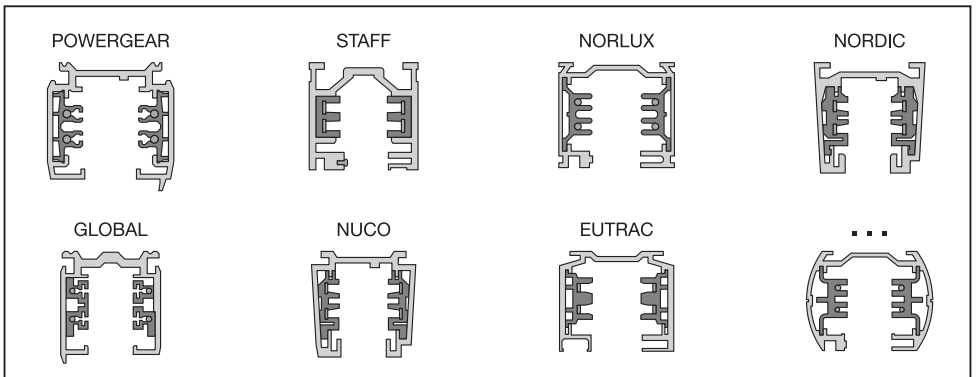

TRACKLIGHT SPOT ZOOM D85

	EAN	Ø x h [mm]	W	V _{AC}	Hz	lm	lm/W	K
TR SP ZOOM D85 25W/3000K DIM 97R WT	4058075335769	85 x 265	25	120-240V	50/60 Hz	1500	60	3000
TR SP ZOOM D85 25W/4000K DIM 97R WT	4058075335783	85 x 265	25	120-240V	50/60 Hz	1500	60	4000
TR SP ZOOM D85 25W/3000K DIM 97R BK	4058075335806	85 x 265	25	120-240V	50/60 Hz	1500	60	3000
TR SP ZOOM D85 25W/4000K DIM 97R BK	4058075335820	85 x 265	25	120-240V	50/60 Hz	1500	60	4000

	EAN	IP	IK	∠	R _a	° (°C)	PF	👤
TR SP ZOOM D85 25W/3000K DIM 97R WT	4058075335769	20	03	15°-55°	97	-20...+40	0.9	1.0kg
TR SP ZOOM D85 25W/4000K DIM 97R WT	4058075335783	20	03	15°-55°	97	-20...+40	0.9	1.0kg
TR SP ZOOM D85 25W/3000K DIM 97R BK	4058075335806	20	03	15°-55°	97	-20...+40	0.9	1.0kg
TR SP ZOOM D85 25W/4000K DIM 97R BK	4058075335820	20	03	15°-55°	97	-20...+40	0.9	1.0kg