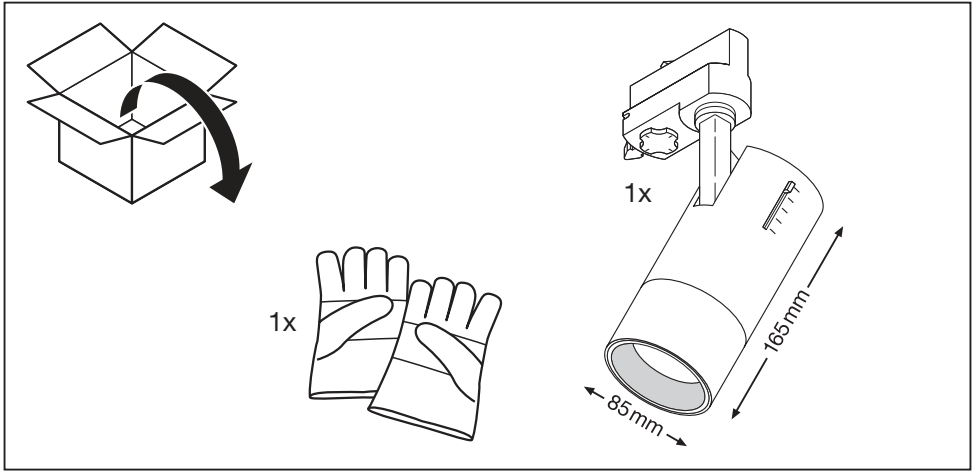

TRACKLIGHT SPOT ZOOM D85

	EAN	Ø x h [mm]	W	V _{AC}	Hz	lm	lm/W	K
TR SP ZOOM D85 25W/3000K DIM 97R WT	4058075335769	85 x 265	25	120-240V	50/60 Hz	1500	60	3000
TR SP ZOOM D85 25W/4000K DIM 97R WT	4058075335783	85 x 265	25	120-240V	50/60 Hz	1500	60	4000
TR SP ZOOM D85 25W/3000K DIM 97R BK	4058075335806	85 x 265	25	120-240V	50/60 Hz	1500	60	3000
TR SP ZOOM D85 25W/4000K DIM 97R BK	4058075335820	85 x 265	25	120-240V	50/60 Hz	1500	60	4000

	EAN	IP	IK	∠	R _a	° (°C)	PF	👤
TR SP ZOOM D85 25W/3000K DIM 97R WT	4058075335769	20	03	15°-55°	97	-20...+40	0.9	1.0kg
TR SP ZOOM D85 25W/4000K DIM 97R WT	4058075335783	20	03	15°-55°	97	-20...+40	0.9	1.0kg
TR SP ZOOM D85 25W/3000K DIM 97R BK	4058075335806	20	03	15°-55°	97	-20...+40	0.9	1.0kg
TR SP ZOOM D85 25W/4000K DIM 97R BK	4058075335820	20	03	15°-55°	97	-20...+40	0.9	1.0kg