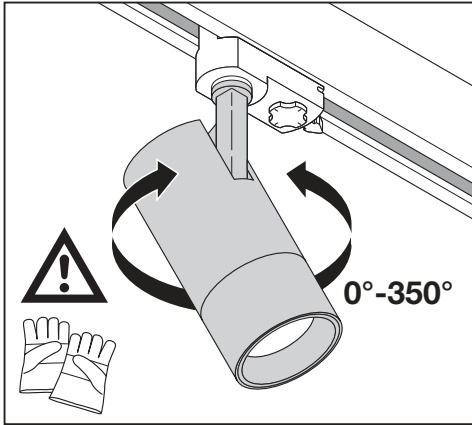

TRACKLIGHT SPOT ZOOM D85

	EAN	Ø x h [mm]	W	V _{AC}	Hz	lm	lm/W	K
TR SP ZOOM D85 25W/3000K DIM 97R WT	4058075335769	85 x 265	25	120-240V	50/60 Hz	1500	60	3000
TR SP ZOOM D85 25W/4000K DIM 97R WT	4058075335783	85 x 265	25	120-240V	50/60 Hz	1500	60	4000
TR SP ZOOM D85 25W/3000K DIM 97R BK	4058075335806	85 x 265	25	120-240V	50/60 Hz	1500	60	3000
TR SP ZOOM D85 25W/4000K DIM 97R BK	4058075335820	85 x 265	25	120-240V	50/60 Hz	1500	60	4000

	EAN	IP	IK	∠	R _a	° (°C)	PF	👤
TR SP ZOOM D85 25W/3000K DIM 97R WT	4058075335769	20	03	15°-55°	97	-20...+40	0.9	1.0kg
TR SP ZOOM D85 25W/4000K DIM 97R WT	4058075335783	20	03	15°-55°	97	-20...+40	0.9	1.0kg
TR SP ZOOM D85 25W/3000K DIM 97R BK	4058075335806	20	03	15°-55°	97	-20...+40	0.9	1.0kg
TR SP ZOOM D85 25W/4000K DIM 97R BK	4058075335820	20	03	15°-55°	97	-20...+40	0.9	1.0kg