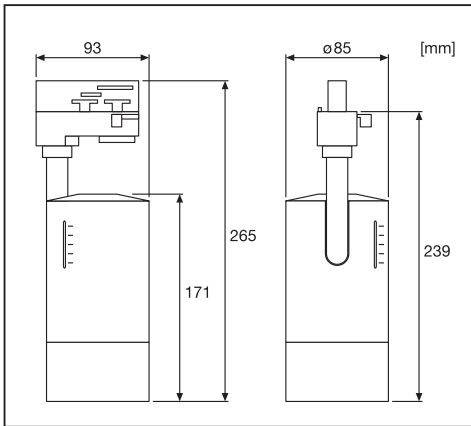

TRACKLIGHT SPOT ZOOM D85

	EAN	Ø x h [mm]	W	V _{AC}	Hz	lm	lm/W	K
TR SP ZOOM D85 25W/3000K DIM 97R WT	4058075335769	85 x 265	25	120-240V	50/60 Hz	1500	60	3000
TR SP ZOOM D85 25W/4000K DIM 97R WT	4058075335783	85 x 265	25	120-240V	50/60 Hz	1500	60	4000
TR SP ZOOM D85 25W/3000K DIM 97R BK	4058075335806	85 x 265	25	120-240V	50/60 Hz	1500	60	3000
TR SP ZOOM D85 25W/4000K DIM 97R BK	4058075335820	85 x 265	25	120-240V	50/60 Hz	1500	60	4000

	EAN	IP	IK	∠	R _a	° (°C)	PF	👤
TR SP ZOOM D85 25W/3000K DIM 97R WT	4058075335769	20	03	15°-55°	97	-20...+40	0.9	1.0kg
TR SP ZOOM D85 25W/4000K DIM 97R WT	4058075335783	20	03	15°-55°	97	-20...+40	0.9	1.0kg
TR SP ZOOM D85 25W/3000K DIM 97R BK	4058075335806	20	03	15°-55°	97	-20...+40	0.9	1.0kg
TR SP ZOOM D85 25W/4000K DIM 97R BK	4058075335820	20	03	15°-55°	97	-20...+40	0.9	1.0kg