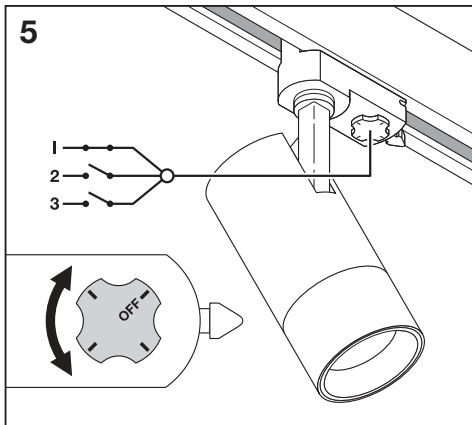

TRACKLIGHT SPOT ZOOM D85

	EAN	Ø x h [mm]	W	V _{AC}	Hz	lm	lm/W	K
TR SP ZOOM D85 25W/3000K DIM 97R WT	4058075335769	85 x 265	25	120-240V	50/60 Hz	1500	60	3000
TR SP ZOOM D85 25W/4000K DIM 97R WT	4058075335783	85 x 265	25	120-240V	50/60 Hz	1500	60	4000
TR SP ZOOM D85 25W/3000K DIM 97R BK	4058075335806	85 x 265	25	120-240V	50/60 Hz	1500	60	3000
TR SP ZOOM D85 25W/4000K DIM 97R BK	4058075335820	85 x 265	25	120-240V	50/60 Hz	1500	60	4000

	EAN	IP	IK	∠	R _a	° (°C)	PF	👤
TR SP ZOOM D85 25W/3000K DIM 97R WT	4058075335769	20	03	15°-55°	97	-20...+40	0.9	1.0kg
TR SP ZOOM D85 25W/4000K DIM 97R WT	4058075335783	20	03	15°-55°	97	-20...+40	0.9	1.0kg
TR SP ZOOM D85 25W/3000K DIM 97R BK	4058075335806	20	03	15°-55°	97	-20...+40	0.9	1.0kg
TR SP ZOOM D85 25W/4000K DIM 97R BK	4058075335820	20	03	15°-55°	97	-20...+40	0.9	1.0kg