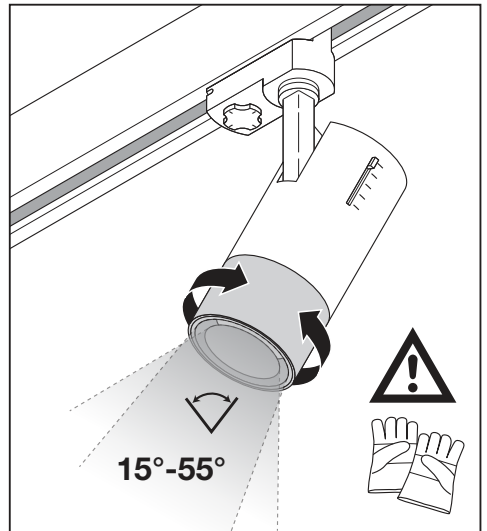

TRACKLIGHT SPOT ZOOM D85

	EAN	Ø x h [mm]	W	V _{AC}	Hz	lm	lm/W	K
TR SP ZOOM D85 25W/3000K DIM 97R WT	4058075335769	85 x 265	25	120-240V	50/60 Hz	1500	60	3000
TR SP ZOOM D85 25W/4000K DIM 97R WT	4058075335783	85 x 265	25	120-240V	50/60 Hz	1500	60	4000
TR SP ZOOM D85 25W/3000K DIM 97R BK	4058075335806	85 x 265	25	120-240V	50/60 Hz	1500	60	3000
TR SP ZOOM D85 25W/4000K DIM 97R BK	4058075335820	85 x 265	25	120-240V	50/60 Hz	1500	60	4000

	EAN	IP	IK	∠	R _a	° (°C)	PF	👤
TR SP ZOOM D85 25W/3000K DIM 97R WT	4058075335769	20	03	15°-55°	97	-20...+40	0.9	1.0kg
TR SP ZOOM D85 25W/4000K DIM 97R WT	4058075335783	20	03	15°-55°	97	-20...+40	0.9	1.0kg
TR SP ZOOM D85 25W/3000K DIM 97R BK	4058075335806	20	03	15°-55°	97	-20...+40	0.9	1.0kg
TR SP ZOOM D85 25W/4000K DIM 97R BK	4058075335820	20	03	15°-55°	97	-20...+40	0.9	1.0kg