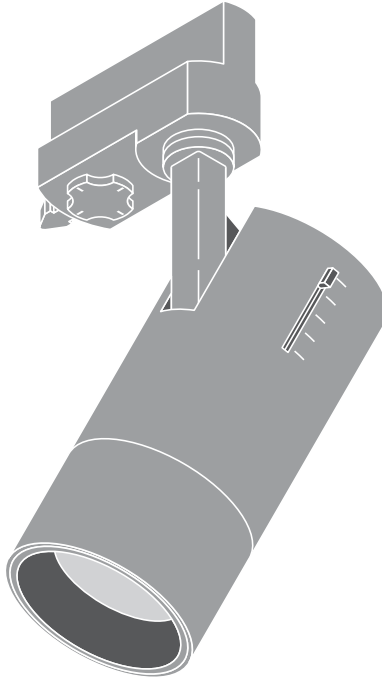

TRACKLIGHT SPOT ZOOM D85

	EAN	Ø x h [mm]	W	V _{AC}	Hz	lm	lm/W	K
TR SP ZOOM D85 25W/3000K DIM 97R WT	4058075335769	85 x 265	25	120-240V	50/60 Hz	1500	60	3000
TR SP ZOOM D85 25W/4000K DIM 97R WT	4058075335783	85 x 265	25	120-240V	50/60 Hz	1500	60	4000
TR SP ZOOM D85 25W/3000K DIM 97R BK	4058075335806	85 x 265	25	120-240V	50/60 Hz	1500	60	3000
TR SP ZOOM D85 25W/4000K DIM 97R BK	4058075335820	85 x 265	25	120-240V	50/60 Hz	1500	60	4000

	EAN	IP	IK	∠	R _a	° (°C)	PF	👤
TR SP ZOOM D85 25W/3000K DIM 97R WT	4058075335769	20	03	15°-55°	97	-20...+40	0.9	1.0kg
TR SP ZOOM D85 25W/4000K DIM 97R WT	4058075335783	20	03	15°-55°	97	-20...+40	0.9	1.0kg
TR SP ZOOM D85 25W/3000K DIM 97R BK	4058075335806	20	03	15°-55°	97	-20...+40	0.9	1.0kg
TR SP ZOOM D85 25W/4000K DIM 97R BK	4058075335820	20	03	15°-55°	97	-20...+40	0.9	1.0kg