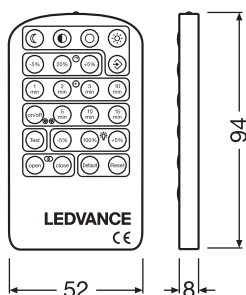

Datos técnicos de iluminación

Ángulo de radiación	15 °
---------------------	------

DIMENSIONES Y PESO

Peso del producto	60,00 g
-------------------	---------

Vida media

Vida media	0 relevant
------------	------------

Referencia para pedido	CONNECTED SENSO
------------------------	-----------------

Datos de regulación de etiquetado energético (EU 2019/2015)

Largo	58,0 mm
Altura (luminarias incluidas)	8.00 mm
Ancho (incl. Luminarias redondas)	94.00 mm

DESCARGAS**DESCARGAS**

User instruction

DATOS LOGÍSTICOS

Código de producto	Cantidad por caja (unidad/master)	Dimensiones (longitud x largo x altura)	Peso bruto	Volumen
4058075374041	Embalaje de envío 10	143 mm x 78 mm x 172 mm	277.00 g	1.92 dm ³
4058075396357	Shipping box 60	486 mm x 156 mm x 192 mm	1830.00 g	14.56 dm ³