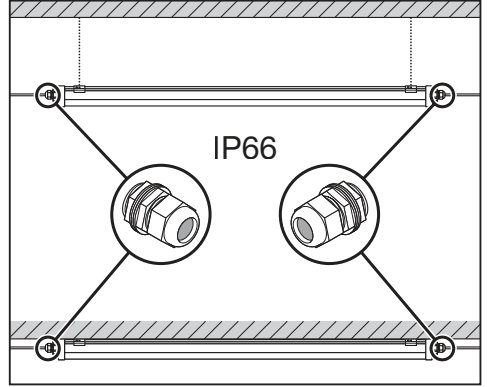

DAMPPROOF COMPACT IP66

	EAN	l x w x h [mm]	W	lm	lm/W	K	IP	IK
DP COMPACT 1200 23W/3000K GR IP66	4058075424227	1290x86x68	23	2600	120	3000K	66	08
DP COMPACT 1200 23W/4000K GR IP66	4058075210028	1290x86x68	23	2800	120	4000K	66	08
DP COMPACT 1200 44W/3000K GR IP66	4058075424241	1290x86x68	44	5100	120	3000K	66	08
DP COMPACT 1200 44W/4000K GR IP66	4058075210042	1290x86x68	44	5400	120	4000K	66	08
DP COMPACT 1200 44W/6500K GR IP66	4058075210066	1290x86x68	44	5400	120	6500K	66	08
DP COMPACT 1500 31W/3000K GR IP66	4058075424265	1590x86x68	31	3500	120	3000K	66	08
DP COMPACT 1500 31W/4000K GR IP66	4058075210080	1590x86x68	31	3800	120	4000K	66	08
DP COMPACT 1500 55W/3000K GR IP66	4058075424289	1590x86x68	55	6300	120	3000K	66	08
DP COMPACT 1500 55W/4000K GR IP66	4058075210103	1590x86x68	55	6700	120	4000K	66	08
DP COMPACT 1500 55W/6500K GR IP66	4058075210127	1590x86x68	55	6700	120	6500K	66	08

n	B10	B16	C10	C16
DP COMPACT 1200 GR IP66	20	20	20	20
DP COMPACT 1500 GR IP66	16	16	16	16