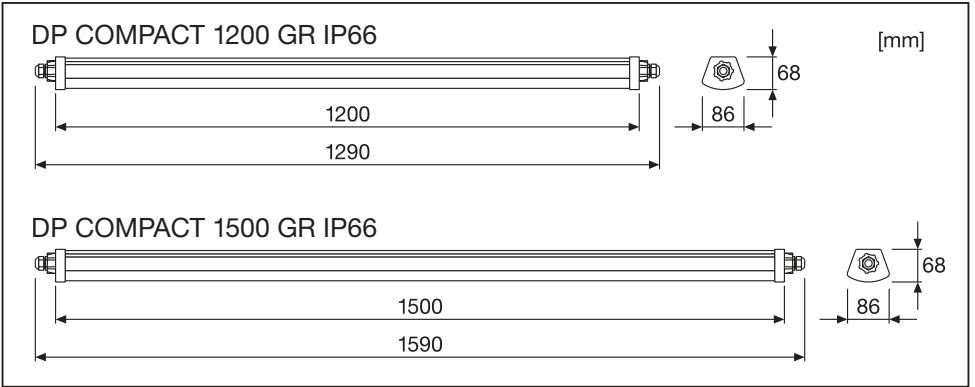

DAMPPROOF COMPACT IP66

	EAN	l x w x h [mm]	W	lm	lm/W	K	IP	IK
DP COMPACT 1200 23W/3000K GR IP66	4058075424227	1290x86x68	23	2600	120	3000K	66	08
DP COMPACT 1200 23W/4000K GR IP66	4058075210028	1290x86x68	23	2800	120	4000K	66	08
DP COMPACT 1200 44W/3000K GR IP66	4058075424241	1290x86x68	44	5100	120	3000K	66	08
DP COMPACT 1200 44W/4000K GR IP66	4058075210042	1290x86x68	44	5400	120	4000K	66	08
DP COMPACT 1200 44W/6500K GR IP66	4058075210066	1290x86x68	44	5400	120	6500K	66	08
DP COMPACT 1500 31W/3000K GR IP66	4058075424265	1590x86x68	31	3500	120	3000K	66	08
DP COMPACT 1500 31W/4000K GR IP66	4058075210080	1590x86x68	31	3800	120	4000K	66	08
DP COMPACT 1500 55W/3000K GR IP66	4058075424289	1590x86x68	55	6300	120	3000K	66	08
DP COMPACT 1500 55W/4000K GR IP66	4058075210103	1590x86x68	55	6700	120	4000K	66	08
DP COMPACT 1500 55W/6500K GR IP66	4058075210127	1590x86x68	55	6700	120	6500K	66	08

	EAN	⊖ (°C)	V _{AC}	Hz	∠	PF	R _a	👤
DP COMPACT 1200 23W/3000K GR IP66	4058075424227	-35...+50	220-240V	50/60Hz	120°	≥ 0.9	≥ 80	1.1 kg
DP COMPACT 1200 23W/4000K GR IP66	4058075210028	-35...+50	220-240V	50/60Hz	120°	≥ 0.9	≥ 80	1.1 kg
DP COMPACT 1200 44W/3000K GR IP66	4058075424241	-35...+50	220-240V	50/60Hz	120°	≥ 0.9	≥ 80	1.1 kg
DP COMPACT 1200 44W/4000K GR IP66	4058075210042	-35...+50	220-240V	50/60Hz	120°	≥ 0.9	≥ 80	1.2 kg
DP COMPACT 1200 44W/6500K GR IP66	4058075210066	-35...+50	220-240V	50/60Hz	120°	≥ 0.9	≥ 80	1.2 kg
DP COMPACT 1500 31W/3000K GR IP66	4058075424265	-35...+50	220-240V	50/60Hz	120°	≥ 0.9	≥ 80	1.4 kg
DP COMPACT 1500 31W/4000K GR IP66	4058075210080	-35...+50	220-240V	50/60Hz	120°	≥ 0.9	≥ 80	1.4 kg
DP COMPACT 1500 55W/3000K GR IP66	4058075424289	-35...+50	220-240V	50/60Hz	120°	≥ 0.9	≥ 80	1.4 kg
DP COMPACT 1500 55W/4000K GR IP66	4058075210103	-35...+50	220-240V	50/60Hz	120°	≥ 0.9	≥ 80	1.4 kg
DP COMPACT 1500 55W/6500K GR IP66	4058075210127	-35...+50	220-240V	50/60Hz	120°	≥ 0.9	≥ 80	1.4 kg

n	B10	B16	C10	C16
DP COMPACT 1200 GR IP66	20	20	20	20
DP COMPACT 1500 GR IP66	16	16	16	16