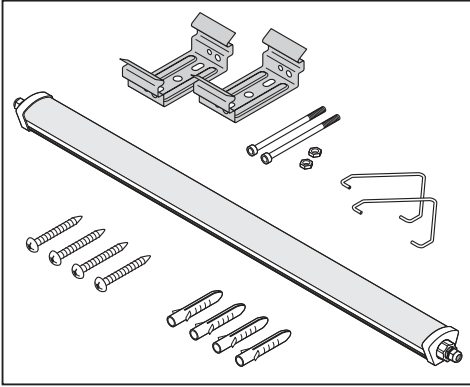

n	B10	B16	C10	C16
DP COMPACT 1200 GR IP66	20	20	20	20
DP COMPACT 1500 GR IP66	16	16	16	16