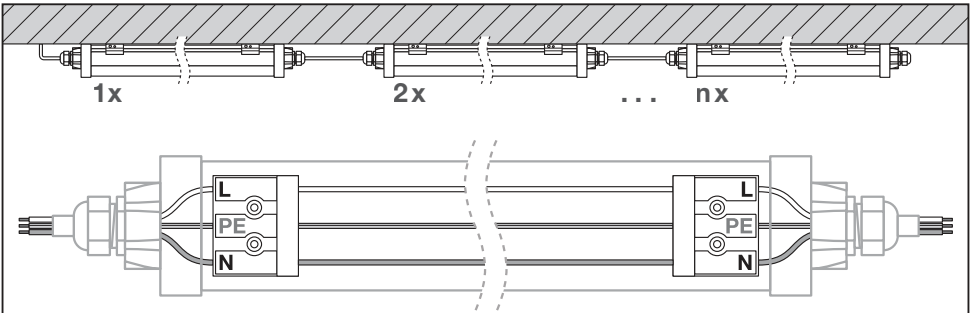

DAMPPROOF COMPACT IP66

	EAN	l x w x h [mm]	W	lm	lm/W	K	IP	IK
DP COMPACT 1200 23W/3000K GR IP66	4058075424227	1290x86x68	23	2600	120	3000K	66	08
DP COMPACT 1200 23W/4000K GR IP66	4058075210028	1290x86x68	23	2800	120	4000K	66	08
DP COMPACT 1200 44W/3000K GR IP66	4058075424241	1290x86x68	44	5100	120	3000K	66	08
DP COMPACT 1200 44W/4000K GR IP66	4058075210042	1290x86x68	44	5400	120	4000K	66	08
DP COMPACT 1200 44W/6500K GR IP66	4058075210066	1290x86x68	44	5400	120	6500K	66	08
DP COMPACT 1500 31W/3000K GR IP66	4058075424265	1590x86x68	31	3500	120	3000K	66	08
DP COMPACT 1500 31W/4000K GR IP66	4058075210080	1590x86x68	31	3800	120	4000K	66	08
DP COMPACT 1500 55W/3000K GR IP66	4058075424289	1590x86x68	55	6300	120	3000K	66	08
DP COMPACT 1500 55W/4000K GR IP66	4058075210103	1590x86x68	55	6700	120	4000K	66	08
DP COMPACT 1500 55W/6500K GR IP66	4058075210127	1590x86x68	55	6700	120	6500K	66	08

n	B10	B16	C10	C16
DP COMPACT 1200 GR IP66	20	20	20	20
DP COMPACT 1500 GR IP66	16	16	16	16